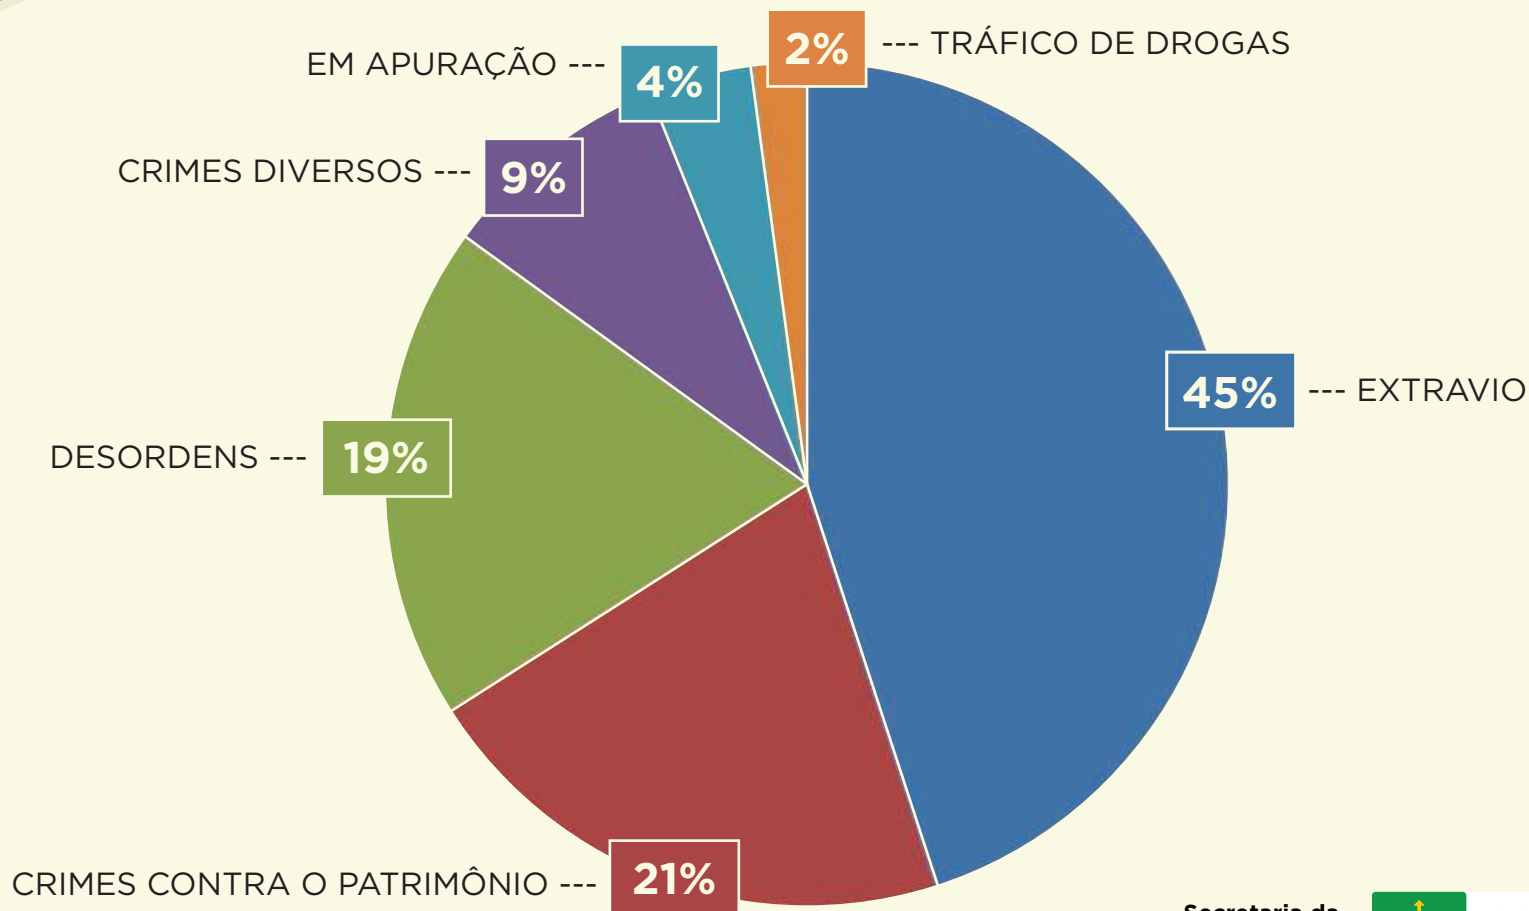

**→ OCORRÊNCIAS REGISTRADAS
DENTRO DO PERÍMETRO DE SEGURANÇA DOS JOGOS:**

NATUREZA DA OCORRÊNCIA	04/AGO/2016 11-22h	07/AGO/2016 17-04h	09/AGO/2016 14-04h	10/AGO/2016 11-22h	12/AGO/2016 11-19h	13/AGO/2016 11-19h	TOTAL GERAL
EXTRAVIO	18	27	11	12	3	5	76
FURTOS DIVERSOS	6	6	4	2	2	1	21
TRÂNSITO SEM VÍTIMA	6		1	7	1		15
CRIMES DIVERSOS		7	1			4	12
EM APURAÇÃO	1		3	3			7
USO E PORTE DE DROGAS		5	1	1			7
FURTO A TRANSEUNTE	2	1	2	1			6
ROUBO A TRANSEUNTE			1	1	1		3
TRÁFICO DE DROGAS			1	1		1	3
FURTO DE CELULAR			1		2		3
LESÃO CORPORAL DOLOSA			1		1		2
FURTO EM INTERIOR DE VEÍCULO		1	1				2
AMEAÇA	1				1		2
CONTRAVENÇÕES					1		1
FURTO EM COMÉRCIO	1						1
ESTELIONATO				1			1
DESACATO					1		1
INJÚRIA				1			1
RESISTÊNCIA					1		1
LESÃO CORPORAL NO TRÂNSITO				1			1
APREENSÃO				1			1
VIOLAÇÃO DE DIREITO AUTORAL		1					1
TOTAL GERAL	35	51	28	32	14	11	168

NATUREZA DA OCORRÊNCIA	04/AGO/2016 11-22h	07/AGO/2016 17-04h	09/AGO/2016 14-04h	10/AGO/2016 11-22h	12/AGO/2016 11-19h	13/AGO/2016 11-19h	TOTAL GERAL
EXTRAVIO		1					1
CRIMES DIVERSOS		1					1
CONTRAVENÇÕES		1					1
TOTAL GERAL		3					3

FONTE: SGI/SSPDF

Secretaria da
Segurança Pública
e da Paz Social

GOVERNO DE
BRASÍLIA

VIVABRASÍLIA
NOSSO PACTO PELA VIDA

OPERAÇÃO
Olimpiadas
RIO 2016 - BRASÍLIA
CIDADE-SEDE

→ OCORRÊNCIAS REGISTRADAS
DENTRO DO PERÍMETRO DE SEGURANÇA DOS JOGOS:

Secretaria da
Segurança Pública
e da Paz Social

GOVERNO DE
BRASÍLIA

VIVABRASÍLIA
NOSSO PACTO PELA VIDA

OPERAÇÃO
Olimpiadas
RIO 2016 - **BRASÍLIA**
CIDADE-SEDE

**→ LOCAIS DAS OCORRÊNCIAS REGISTRADAS
DENTRO DO PERÍMETRO DE SEGURANÇA DOS JOGOS:**