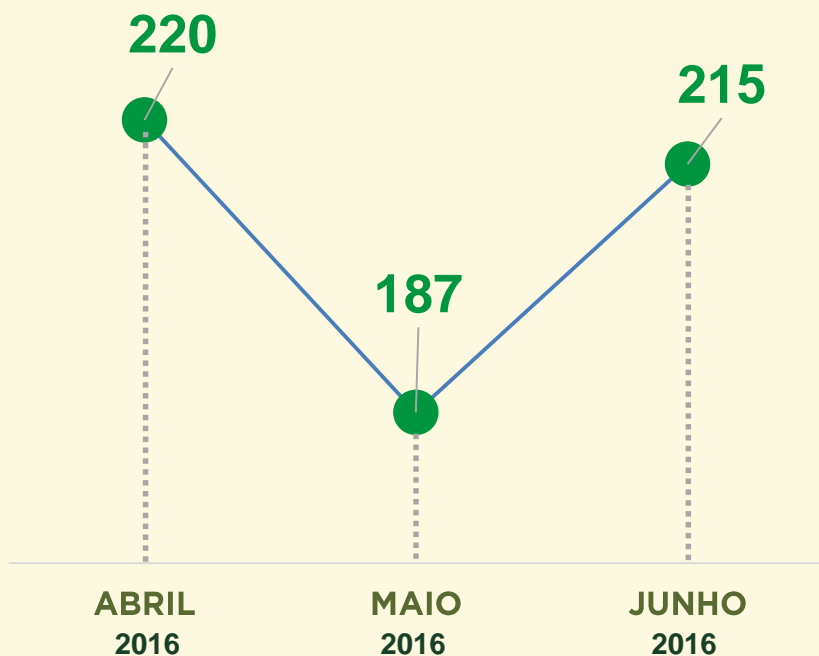

# ROUBO EM COLETIVO

Avaliação do mês de JUNHO  
nos últimos 3 anos:

Acumulado do  
1º semestre  
2015 / 2016:

# ROUBO EM COLETIVO

Dinâmica das ocorrências em 2016:

Acumulado do 1º semestre 2015 / 2016:

VIVABRASÍLIA  
NOSSO PACTO PELA VIDA

# ROUBO EM COMÉRCIO

Avaliação do mês de JUNHO  
nos últimos 3 anos:

Acumulado do  
1º semestre  
2015 / 2016:

**VIVABRASÍLIA**  
NOSSO PACTO PELA VIDA