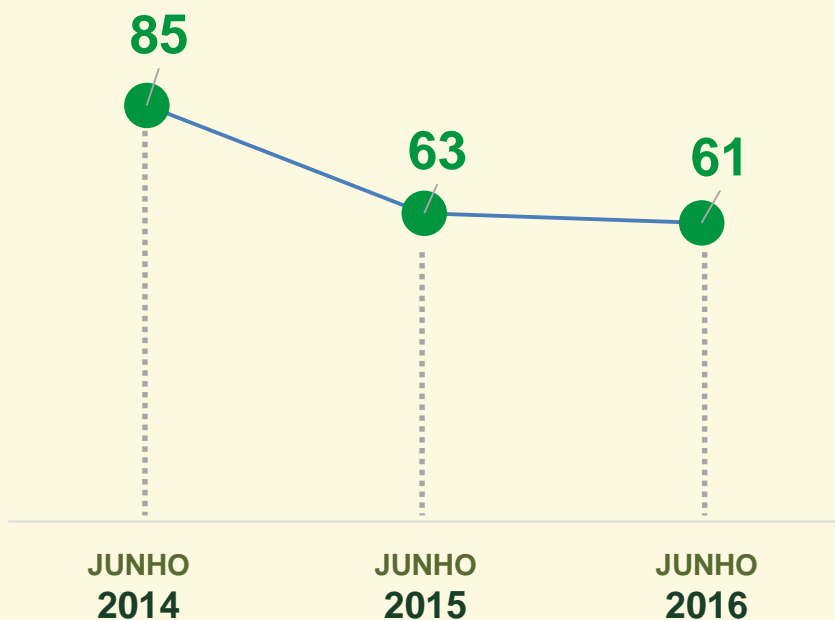

# ESTATÍSTICAS CRIMINAIS

# Outros crimes

**VIVABRASÍLIA**  
NOSSO PACTO PELA VIDA

# TENTATIVA DE HOMICÍDIO

Avaliação do mês de **JUNHO**  
nos últimos 3 anos:

Acumulado do  
1º semestre  
**2015 / 2016:**

**VIVABRASÍLIA**  
NOSSO PACTO PELA VIDA

# TENTATIVA DE HOMICÍDIO

Dinâmica das ocorrências  
em 2016:

Avaliação do mês de JUNHO  
nos últimos 3 anos:

Acumulado do  
1º semestre  
2015 / 2016:

**VIVABRASÍLIA**  
NOSSO PACTO PELA VIDA