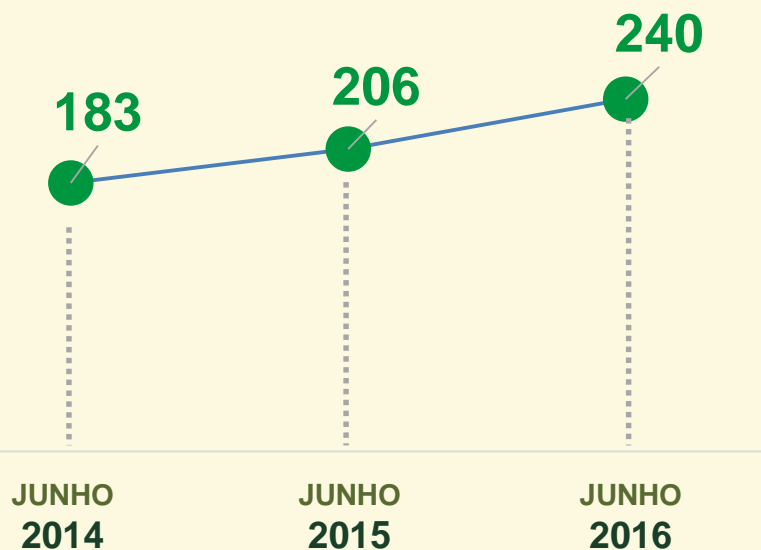

# ROUBO EM COLETIVO

Avaliação do mês de JUNHO  
nos últimos 3 anos:

Acumulado do  
1º semestre  
2015 / 2016:

# ROUBO EM COLETIVO

Dinâmica das ocorrências em 2016:

Acumulado do 1º semestre 2015 / 2016:

VIVABRASÍLIA  
NOSSO PACTO PELA VIDA

# ROUBO EM COMÉRCIO

Avaliação do mês de JUNHO  
nos últimos 3 anos:

Acumulado do  
1º semestre  
2015 / 2016:

**VIVABRASÍLIA**  
NOSSO PACTO PELA VIDA

# ROUBO EM COMÉRCIO

Dinâmica das ocorrências em 2016:

Acumulado do  
1º semestre  
2015 / 2016:

**VIVABRASÍLIA**  
NOSSO PACTO PELA VIDA