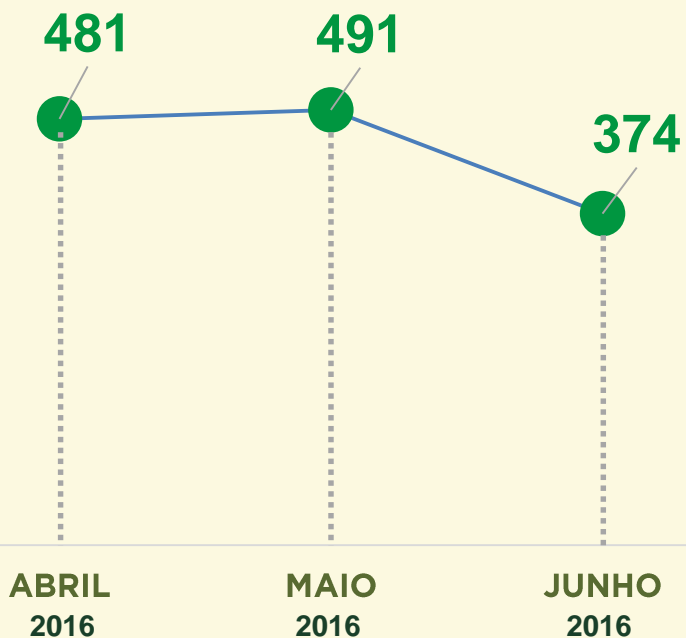

# ROUBO EM COMÉRCIO

Avaliação do mês de JUNHO  
nos últimos 3 anos:

Acumulado do  
1º semestre  
2015 / 2016:

**VIVABRASÍLIA**  
NOSSO PACTO PELA VIDA

# ROUBO EM COMÉRCIO

Dinâmica das ocorrências em 2016:

Acumulado do  
1º semestre  
2015 / 2016:

**VIVABRASÍLIA**  
NOSSO PACTO PELA VIDA

# ROUBO DE VEÍCULO

Avaliação do mês de JUNHO  
nos últimos 3 anos:

Acumulado do  
1º semestre  
2015 / 2016:

# ROUBO DE VEÍCULO

Dinâmica das ocorrências em 2016:

Acumulado do 1º semestre 2015 / 2016:

VIVABRASÍLIA  
NOSSO PACTO PELA VIDA