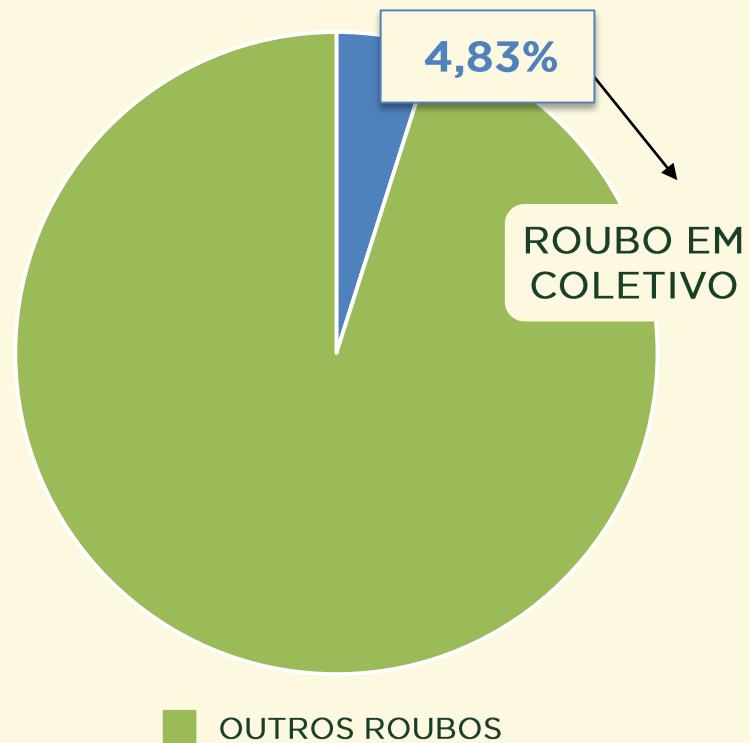

# ROUBO EM COLETIVO

Avaliação do mês de JUNHO  
nos últimos 3 anos:

Acumulado do  
1º semestre  
2015 / 2016:

# ROUBO EM COLETIVO

Dinâmica das ocorrências em 2016:

Acumulado do 1º semestre 2015 / 2016:

VIVABRASÍLIA  
NOSSO PACTO PELA VIDA