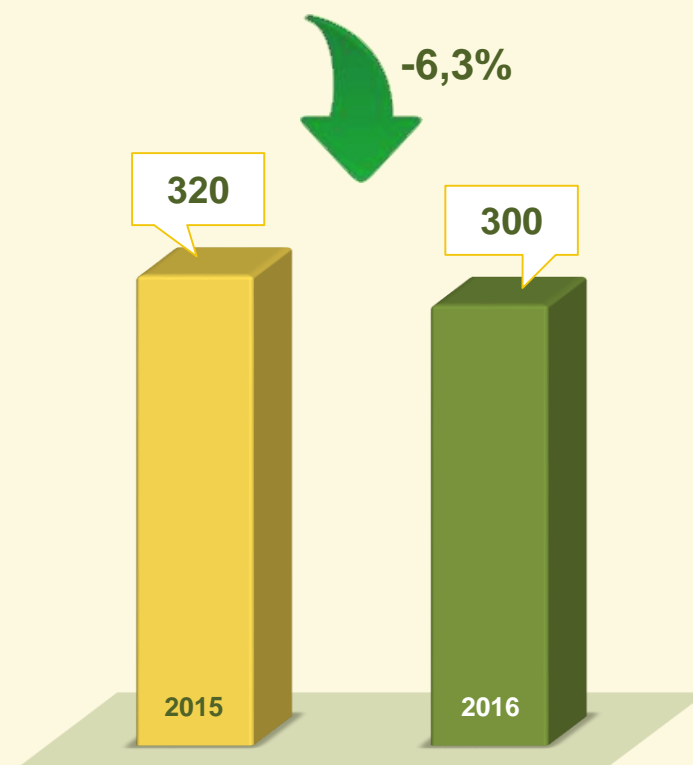

# ESTATÍSTICAS CRIMINAIS

# CVLI's

CRIMES VIOLENTOS LETAIS INTENCIONAIS

Avaliação do mês de JUNHO  
nos últimos 3 anos:

Acumulado do  
1º semestre  
2015 / 2016:

**VIVABRASÍLIA**  
NOSSO PACTO PELA VIDA

# HOMICÍDIO

Dinâmica das ocorrências  
em 2016:

Avaliação do mês de JUNHO  
nos últimos 3 anos:

Acumulado do  
1º semestre  
2015 / 2016:

**VIVABRASÍLIA**  
NOSSO PACTO PELA VIDA