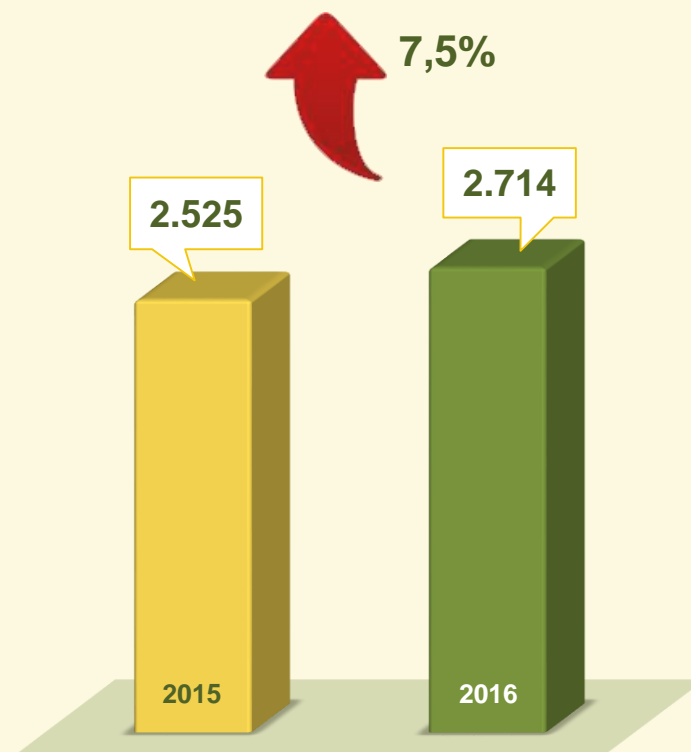

# ROUBO EM COLETIVO

Dinâmica das ocorrências em 2016:

Acumulado do 1º semestre 2015 / 2016:

VIVABRASÍLIA  
NOSSO PACTO PELA VIDA

# ROUBO EM COMÉRCIO

Avaliação do mês de JUNHO  
nos últimos 3 anos:

Acumulado do  
1º semestre  
2015 / 2016:

**VIVABRASÍLIA**  
NOSSO PACTO PELA VIDA

# ROUBO EM COMÉRCIO

Dinâmica das ocorrências em 2016:

Acumulado do  
1º semestre  
2015 / 2016:

**VIVABRASÍLIA**  
NOSSO PACTO PELA VIDA

# ROUBO DE VEÍCULO

Avaliação do mês de JUNHO  
nos últimos 3 anos:

Acumulado do  
1º semestre  
2015 / 2016: