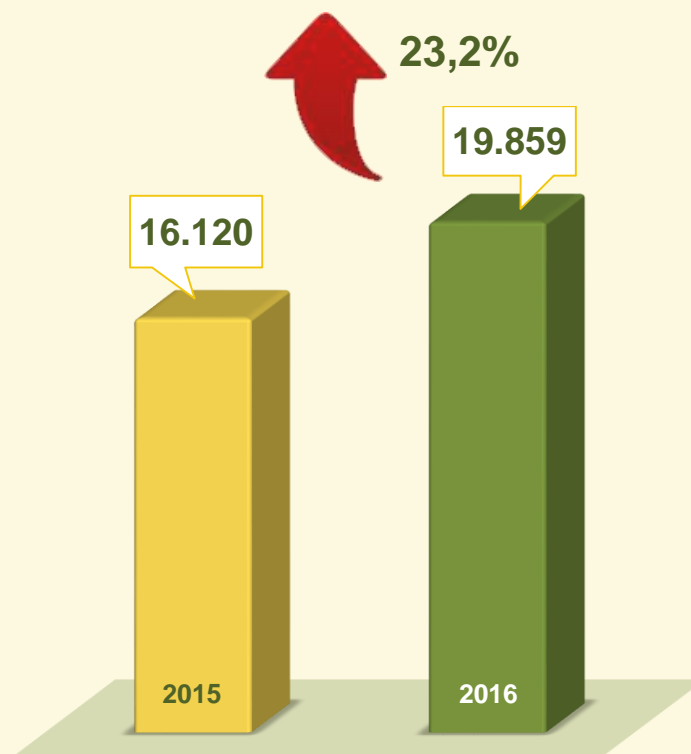

# ROUBO DE VEÍCULO

Dinâmica das ocorrências em 2016:

Acumulado do 1º semestre 2015 / 2016:

VIVABRASÍLIA  
NOSSO PACTO PELA VIDA

# FURTO EM VEÍCULO

Avaliação do mês de JUNHO  
nos últimos 3 anos:

Acumulado do  
1º semestre  
2015 / 2016:

**VIVABRASÍLIA**  
NOSSO PACTO PELA VIDA

# FURTO EM VEÍCULO

Dinâmica das ocorrências  
em 2016:

**VIVABRASÍLIA**  
NOSSO PACTO PELA VIDA

# ROUBO A PEDESTRE

Avaliação do mês de JUNHO  
nos últimos 3 anos:

Acumulado do  
1º semestre  
2015 / 2016: