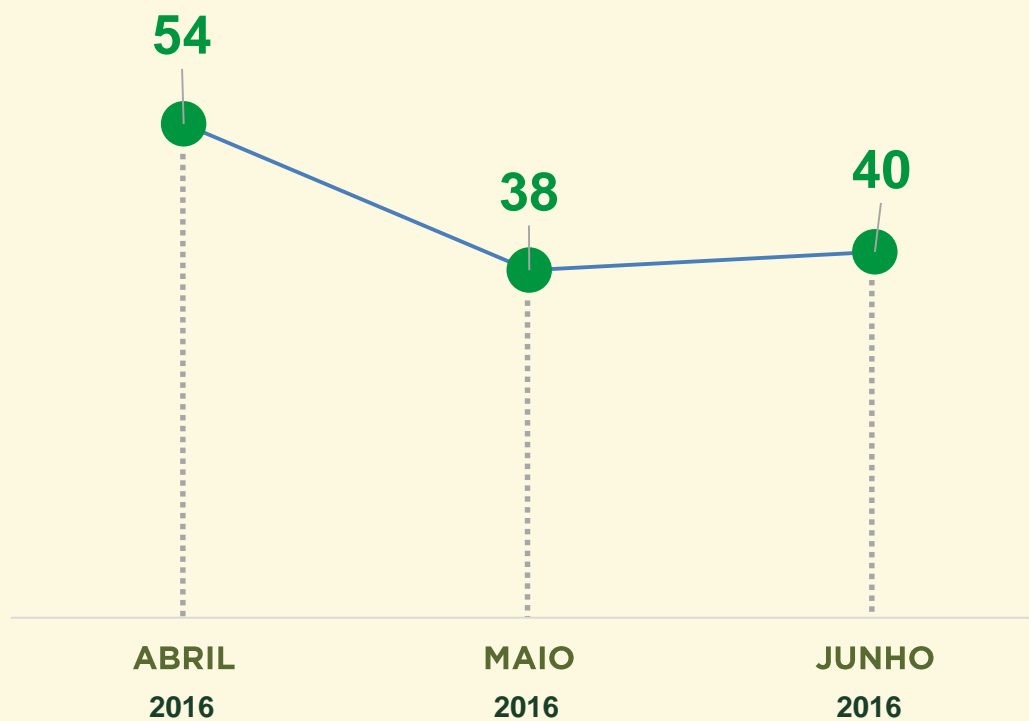

# ESTATÍSTICAS CRIMINAIS

# CVLI's

CRIMES VIOLENTOS LETAIS INTENCIONAIS

Avaliação do mês de JUNHO  
nos últimos 3 anos:

Acumulado do  
1º semestre  
2015 / 2016:

**VIVABRASÍLIA**  
NOSSO PACTO PELA VIDA

# HOMICÍDIO

Dinâmica das ocorrências  
em 2016:

Avaliação do mês de JUNHO  
nos últimos 3 anos:

Acumulado do  
1º semestre  
2015 / 2016:

**VIVABRASÍLIA**  
NOSSO PACTO PELA VIDA

# LATROCÍNIO

Dinâmica das ocorrências  
em 2016:

**VIVABRASÍLIA**  
NOSSO PACTO PELA VIDA