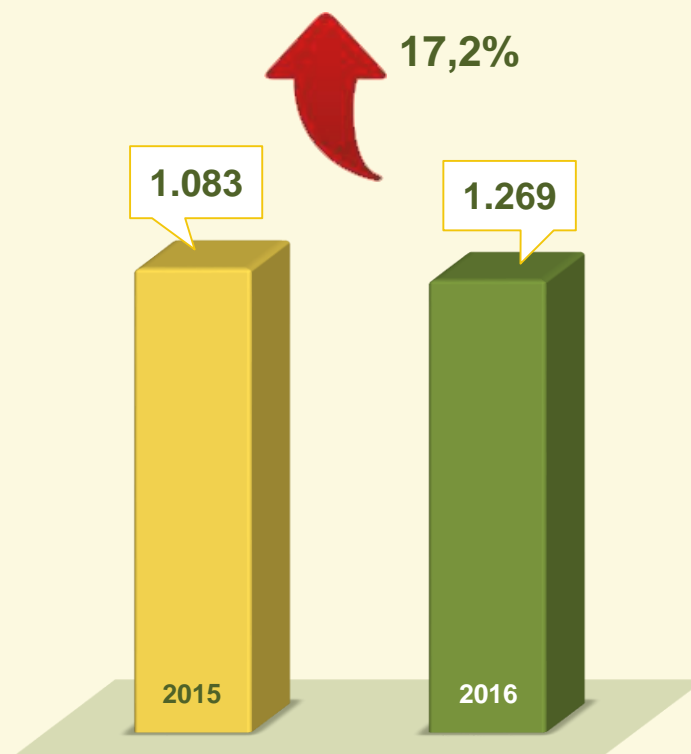

# ROUBO EM COLETIVO

Avaliação do mês de JUNHO  
nos últimos 3 anos:

Acumulado do  
1º semestre  
2015 / 2016:

# ROUBO EM COLETIVO

Dinâmica das ocorrências em 2016:

Acumulado do 1º semestre 2015 / 2016:

VIVABRASÍLIA  
NOSSO PACTO PELA VIDA