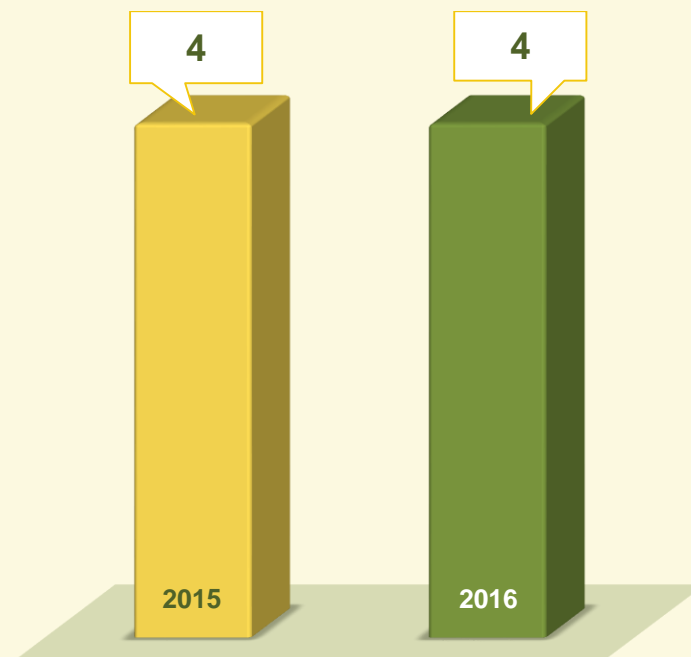

# CVLI's

CRIMES VIOLENTOS LETAIS INTENCIONAIS

Avaliação do mês de JUNHO  
nos últimos 3 anos:

Acumulado do  
1º semestre  
2015 / 2016:

**VIVABRASÍLIA**  
NOSSO PACTO PELA VIDA

# HOMICÍDIO

Dinâmica das ocorrências  
em 2016:

Avaliação do mês de JUNHO  
nos últimos 3 anos:

Acumulado do  
1º semestre  
2015 / 2016:

**VIVABRASÍLIA**  
NOSSO PACTO PELA VIDA

# LATROCÍNIO

Dinâmica das ocorrências  
em 2016:

**VIVABRASÍLIA**  
NOSSO PACTO PELA VIDA

# LESÃO CORPORAL SEGUIDA DE MORTE

Avaliação do mês de **JUNHO**  
nos últimos 3 anos:

Acumulado do  
1º semestre  
**2015 / 2016:**

**VIVABRASÍLIA**  
NOSSO PACTO PELA VIDA