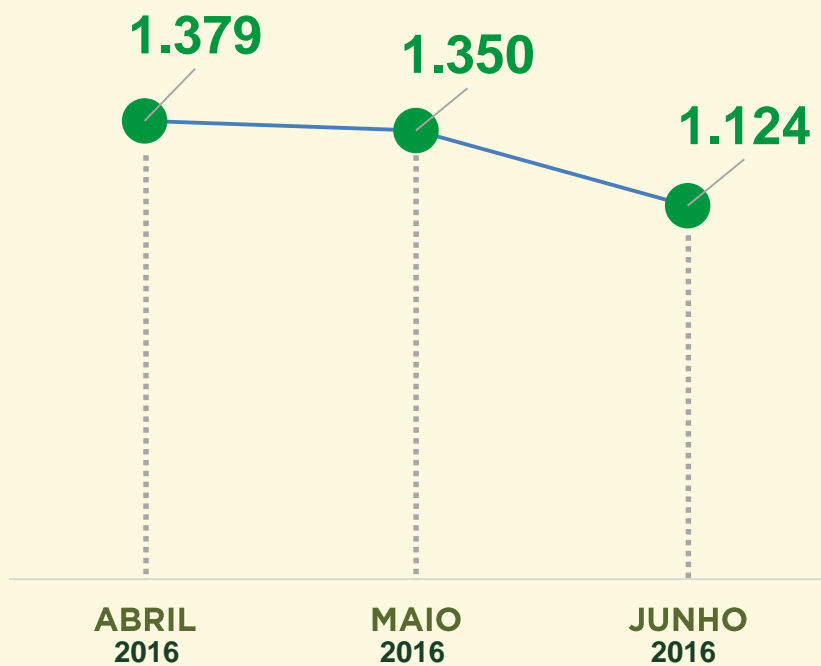

# ROUBO DE VEÍCULO

Dinâmica das ocorrências em 2016:

Acumulado do 1º semestre 2015 / 2016:

VIVABRASÍLIA  
NOSSO PACTO PELA VIDA

# FURTO EM VEÍCULO

Avaliação do mês de JUNHO  
nos últimos 3 anos:

Acumulado do  
1º semestre  
2015 / 2016:

**VIVABRASÍLIA**  
NOSSO PACTO PELA VIDA

# FURTO EM VEÍCULO

Dinâmica das ocorrências  
em 2016:

**VIVABRASÍLIA**  
NOSSO PACTO PELA VIDA

# ROUBO A PEDESTRE

Avaliação do mês de JUNHO  
nos últimos 3 anos:

Acumulado do  
1º semestre  
2015 / 2016: