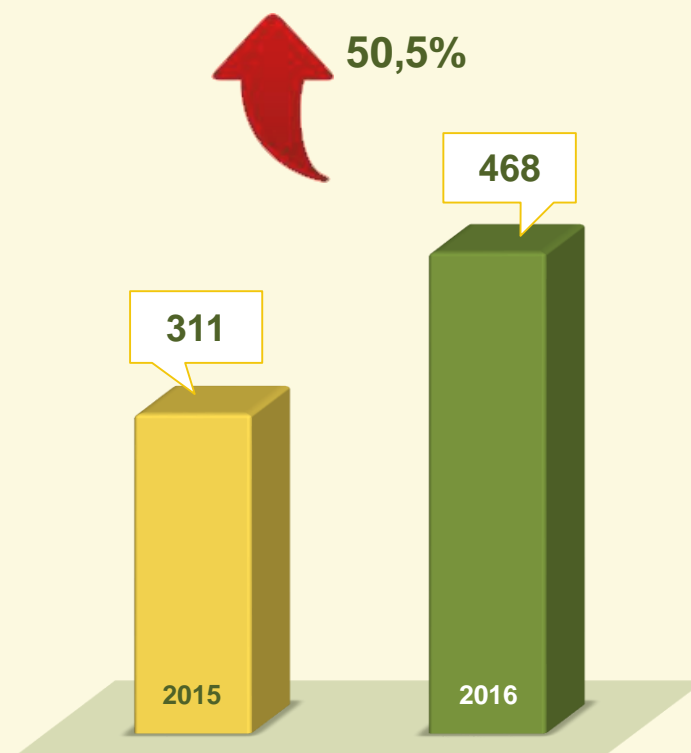

# ROUBO A PEDESTRE

Avaliação do mês de JUNHO  
nos últimos 3 anos:

Acumulado do  
1º semestre  
2015 / 2016:

# ROUBO A PEDESTRE

Dinâmica das ocorrências em 2016:

Acumulado do 1º semestre 2015 / 2016:

VIVABRASÍLIA  
NOSSO PACTO PELA VIDA

# ROUBO EM RESIDÊNCIA

Avaliação do mês de JUNHO  
nos últimos 3 anos:

Acumulado do  
1º semestre  
2015 / 2016:

VIVABRASÍLIA  
NOSSO PACTO PELA VIDA