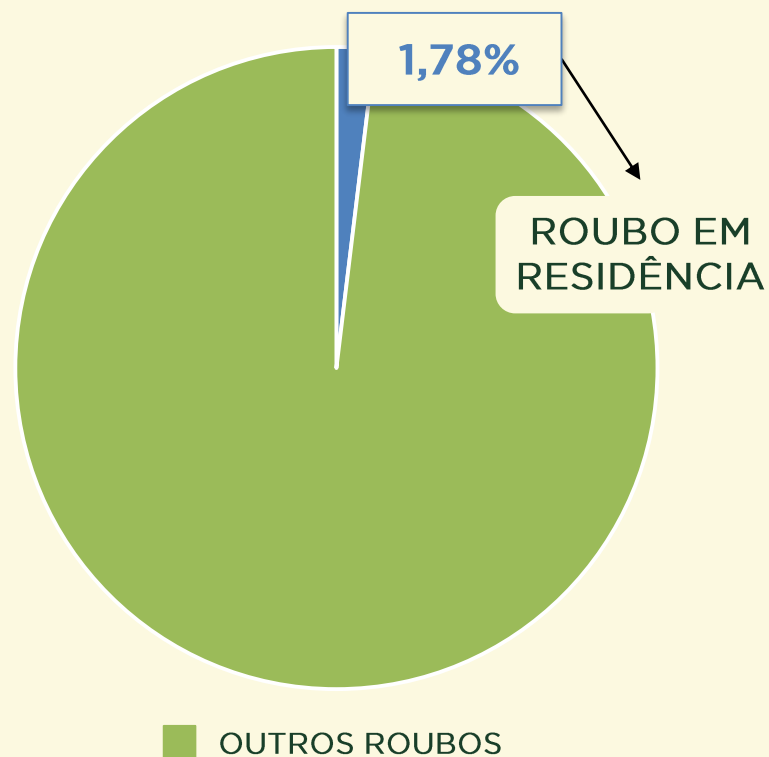

# ROUBO A PEDESTRE

Dinâmica das ocorrências em 2016:

Acumulado do 1º semestre 2015 / 2016:

VIVABRASÍLIA  
NOSSO PACTO PELA VIDA

# ROUBO EM RESIDÊNCIA

Avaliação do mês de JUNHO  
nos últimos 3 anos:

Acumulado do  
1º semestre  
2015 / 2016:

VIVABRASÍLIA  
NOSSO PACTO PELA VIDA

# ROUBO EM RESIDÊNCIA

Dinâmica das ocorrências em 2016:

Acumulado do 1º semestre 2015 / 2016:

VIVABRASÍLIA  
NOSSO PACTO PELA VIDA