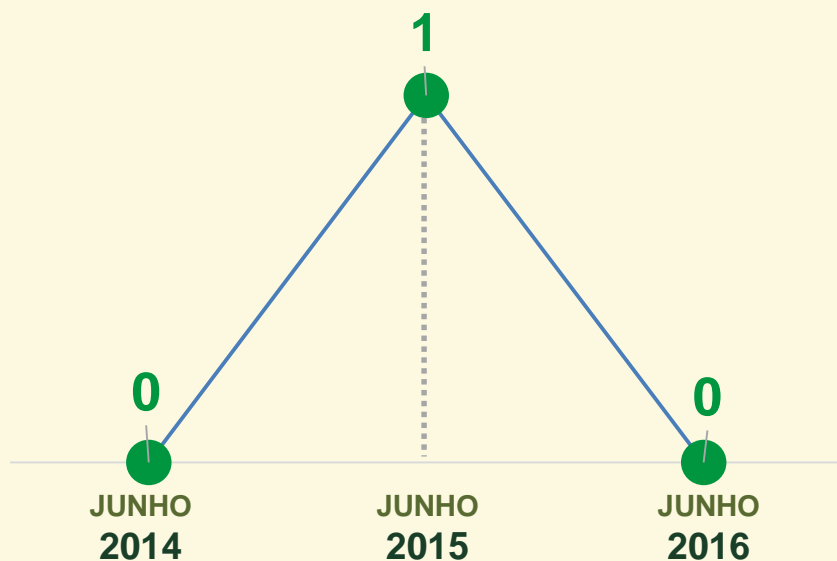

# HOMICÍDIO

Dinâmica das ocorrências  
em 2016:

Avaliação do mês de JUNHO  
nos últimos 3 anos:

Acumulado do  
1º semestre  
2015 / 2016:

**VIVABRASÍLIA**  
NOSSO PACTO PELA VIDA

# LATROCÍNIO

Dinâmica das ocorrências  
em 2016:

**VIVABRASÍLIA**  
NOSSO PACTO PELA VIDA

# LESÃO CORPORAL SEGUIDA DE MORTE

Avaliação do mês de **JUNHO**  
nos últimos 3 anos:

Acumulado do  
1º semestre  
**2015 / 2016:**

**VIVABRASÍLIA**  
NOSSO PACTO PELA VIDA