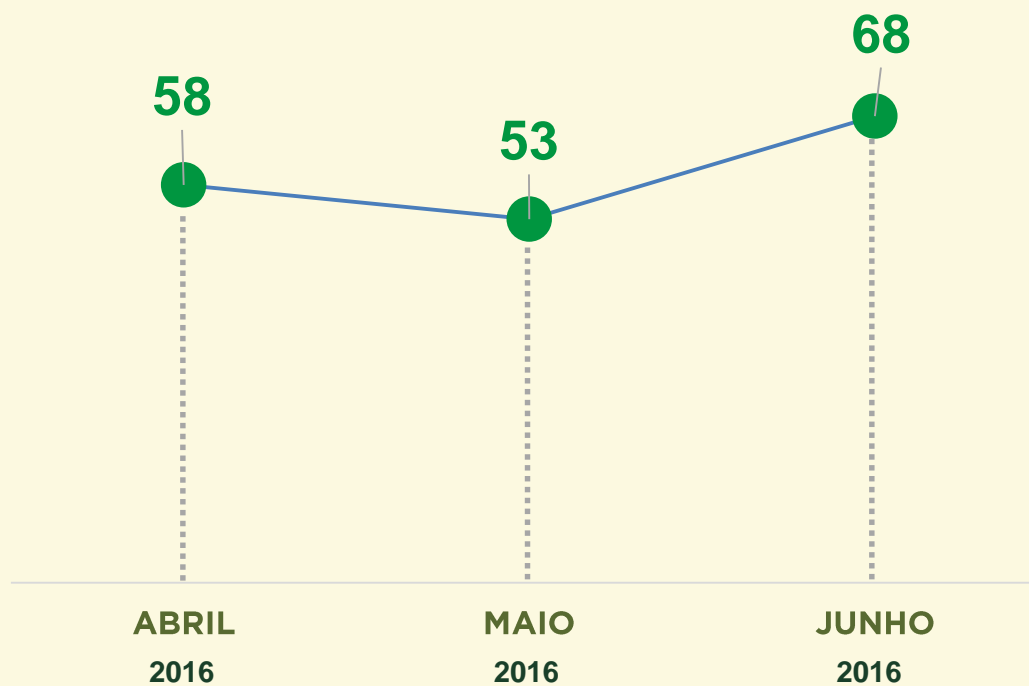

# TENTATIVA DE HOMICÍDIO

Avaliação do mês de **JUNHO**  
nos últimos 3 anos:

Acumulado do  
1º semestre  
**2015 / 2016:**

**VIVABRASÍLIA**  
NOSSO PACTO PELA VIDA

# TENTATIVA DE HOMICÍDIO

Dinâmica das ocorrências  
em 2016:

Avaliação do mês de JUNHO  
nos últimos 3 anos:

Acumulado do  
1º semestre  
2015 / 2016:

**VIVABRASÍLIA**  
NOSSO PACTO PELA VIDA

# ESTUPRO

Dinâmica das ocorrências  
em 2016:

**VIVABRASÍLIA**  
NOSSO PACTO PELA VIDA

# TENTATIVA DE LATROCÍNIO

Avaliação do mês de JUNHO nos últimos 3 anos:

Acumulado do 1º semestre  
2015 / 2016:

**VIVABRASÍLIA**  
NOSSO PACTO PELA VIDA