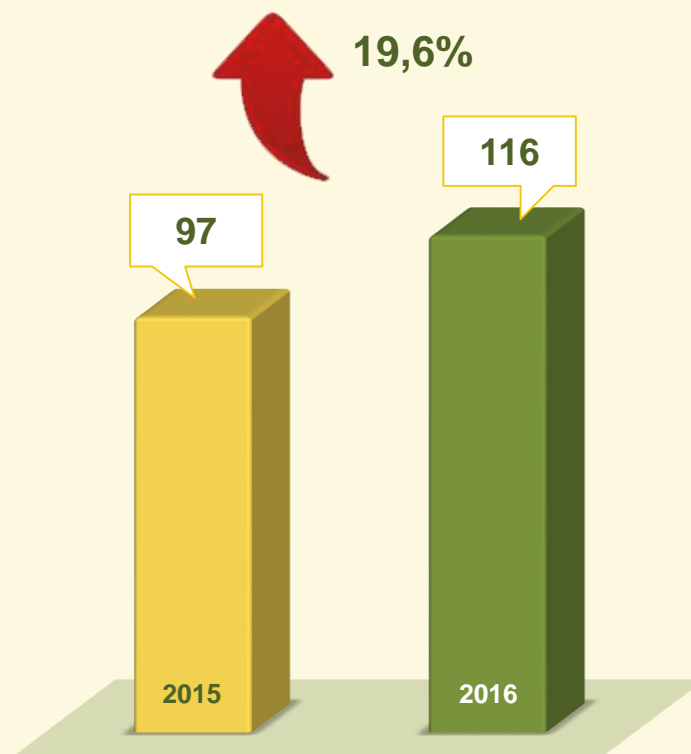

# TENTATIVA DE HOMICÍDIO

Dinâmica das ocorrências  
em 2016:

Avaliação do mês de JUNHO  
nos últimos 3 anos:

Acumulado do  
1º semestre  
2015 / 2016:

**VIVABRASÍLIA**  
NOSSO PACTO PELA VIDA

# ESTUPRO

Dinâmica das ocorrências  
em 2016:

**VIVABRASÍLIA**  
NOSSO PACTO PELA VIDA

# TENTATIVA DE LATROCÍNIO

Avaliação do mês de JUNHO nos últimos 3 anos:

Acumulado do 1º semestre  
2015 / 2016:

**VIVABRASÍLIA**  
NOSSO PACTO PELA VIDA