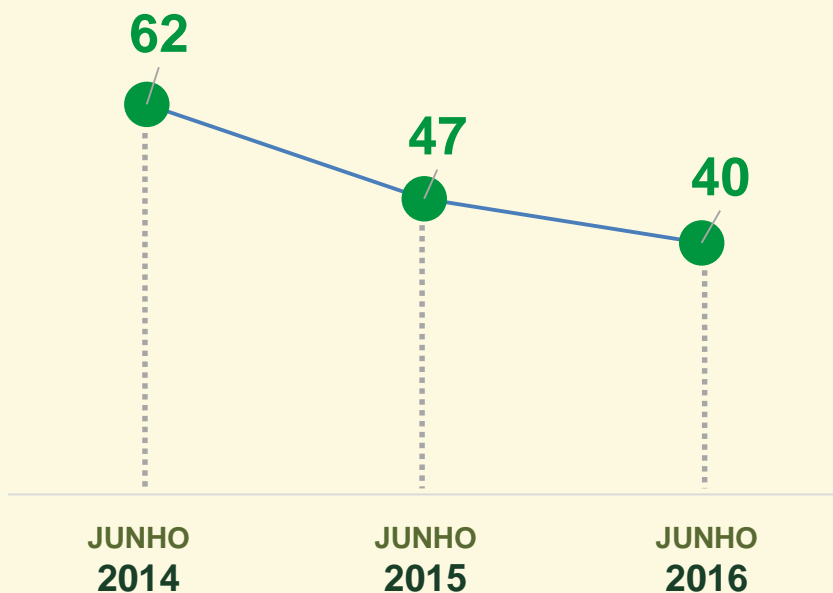

# ESTATÍSTICAS CRIMINAIS

AVALIAÇÃO DO MÊS DE JUNHO  
NOS ÚLTIMOS 3 ANOS

ACUMULADO DO 1º SEMESTRE  
2015 / 2016

DINÂMICA DAS  
OCORRÊNCIAS EM 2016

VIVABRASÍLIA  
NOSSO PACTO PELA VIDA

# ESTATÍSTICAS CRIMINAIS

# CVLI's

CRIMES VIOLENTOS LETAIS INTENCIONAIS

Avaliação do mês de JUNHO  
nos últimos 3 anos:

Acumulado do  
1º semestre  
2015 / 2016:

**VIVABRASÍLIA**  
NOSSO PACTO PELA VIDA

# HOMICÍDIO

Dinâmica das ocorrências  
em 2016:

Avaliação do mês de JUNHO  
nos últimos 3 anos:

Acumulado do  
1º semestre  
2015 / 2016:

**VIVABRASÍLIA**  
NOSSO PACTO PELA VIDA