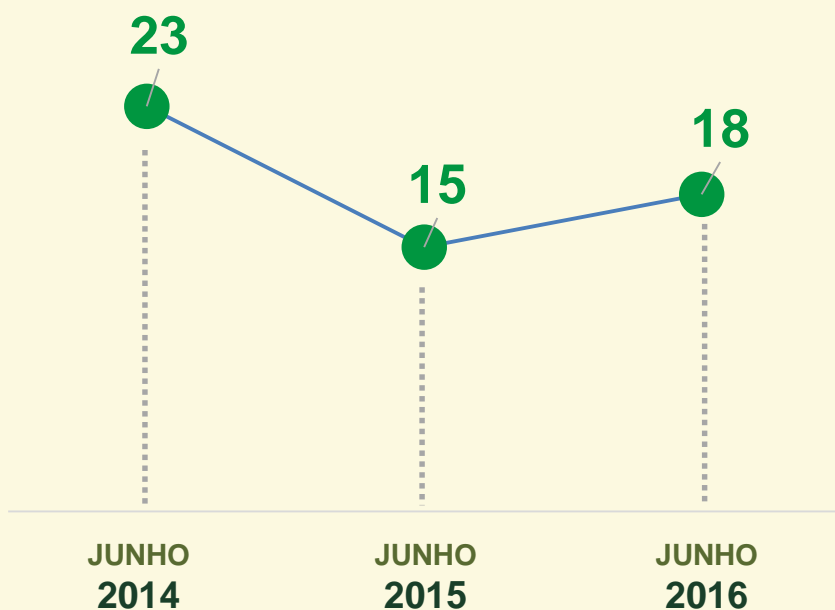

# TENTATIVA DE HOMICÍDIO

Avaliação do mês de **JUNHO**  
nos últimos 3 anos:

Acumulado do  
1º semestre  
**2015 / 2016:**

**VIVABRASÍLIA**  
NOSSO PACTO PELA VIDA

# TENTATIVA DE HOMICÍDIO

Dinâmica das ocorrências  
em 2016:

Avaliação do mês de JUNHO  
nos últimos 3 anos:

Acumulado do  
1º semestre  
2015 / 2016:

**VIVABRASÍLIA**  
NOSSO PACTO PELA VIDA

# ESTUPRO

Dinâmica das ocorrências  
em 2016:

**VIVABRASÍLIA**  
NOSSO PACTO PELA VIDA

# TENTATIVA DE LATROCÍNIO

Avaliação do mês de JUNHO nos últimos 3 anos:

Acumulado do 1º semestre  
2015 / 2016:

**VIVABRASÍLIA**  
NOSSO PACTO PELA VIDA