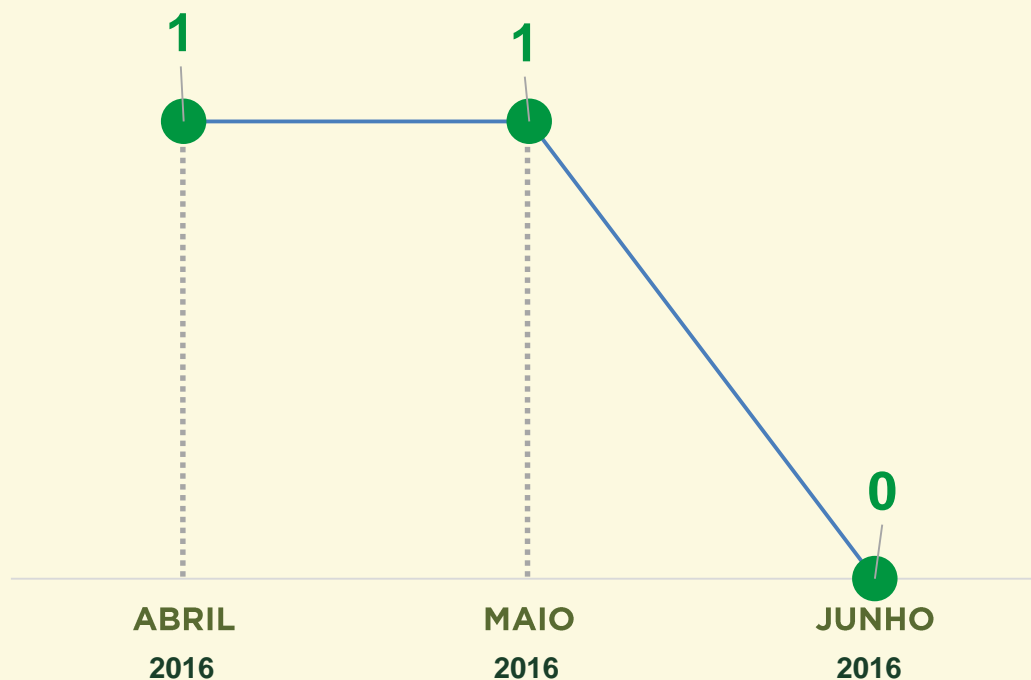

# HOMICÍDIO

Dinâmica das ocorrências  
em 2016:

Avaliação do mês de JUNHO  
nos últimos 3 anos:

Acumulado do  
1º semestre  
2015 / 2016:

**VIVABRASÍLIA**  
NOSSO PACTO PELA VIDA

# LATROCÍNIO

Dinâmica das ocorrências  
em 2016:

**VIVABRASÍLIA**  
NOSSO PACTO PELA VIDA

# LESÃO CORPORAL SEGUIDA DE MORTE

Avaliação do mês de **JUNHO**  
nos últimos 3 anos:

Acumulado do  
1º semestre  
**2015 / 2016:**

**VIVABRASÍLIA**  
NOSSO PACTO PELA VIDA

# LESÃO CORPORAL SEGUIDA DE MORTE

Dinâmica das ocorrências  
em 2016:

VIVABRASÍLIA  
NOSSO PACTO PELA VIDA