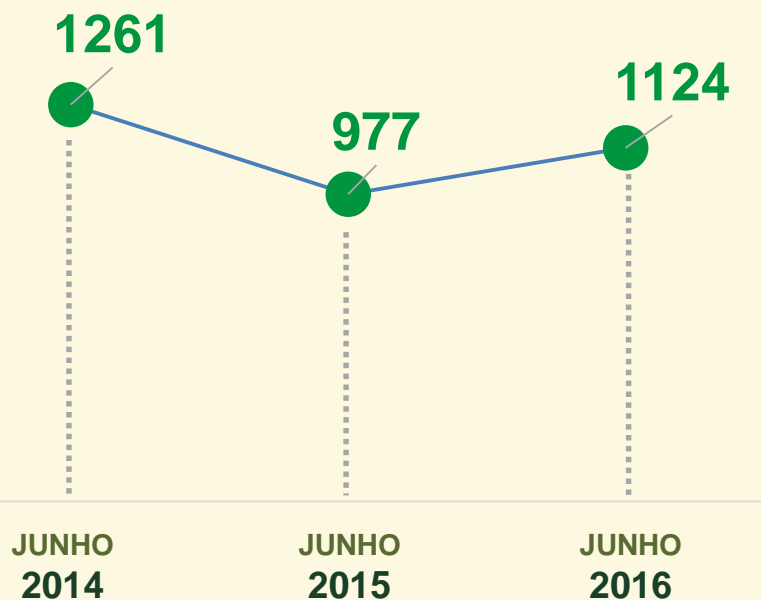

# ROUBO EM COMÉRCIO

Dinâmica das ocorrências em 2016:

Acumulado do  
1º semestre  
2015 / 2016:

**VIVABRASÍLIA**  
NOSSO PACTO PELA VIDA

# ROUBO DE VEÍCULO

Avaliação do mês de JUNHO  
nos últimos 3 anos:

Acumulado do  
1º semestre  
2015 / 2016:

# ROUBO DE VEÍCULO

Dinâmica das ocorrências em 2016:

Acumulado do 1º semestre 2015 / 2016:

VIVABRASÍLIA  
NOSSO PACTO PELA VIDA

# FURTO EM VEÍCULO

Avaliação do mês de JUNHO  
nos últimos 3 anos:

Acumulado do  
1º semestre  
2015 / 2016:

**VIVABRASÍLIA**  
NOSSO PACTO PELA VIDA