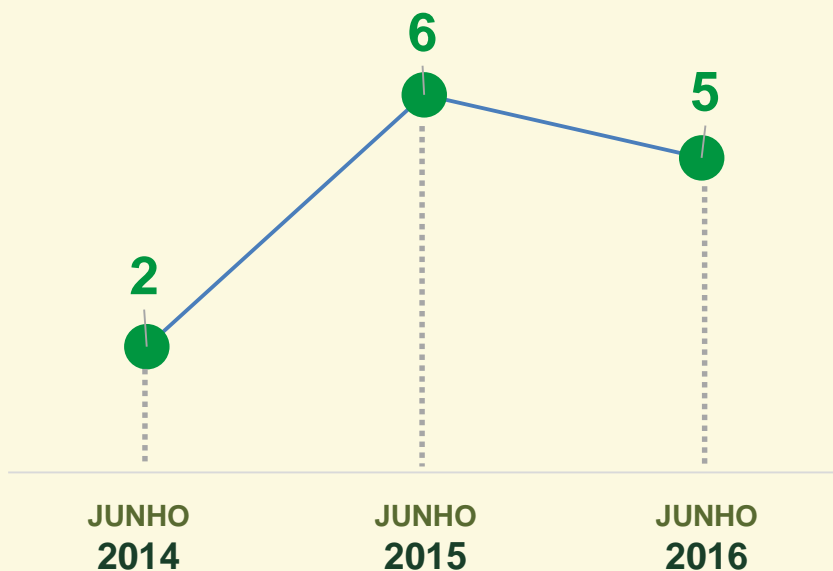

# CVLI's

CRIMES VIOLENTOS LETAIS INTENCIONAIS

Avaliação do mês de JUNHO  
nos últimos 3 anos:

Acumulado do  
1º semestre  
2015 / 2016:

**VIVABRASÍLIA**  
NOSSO PACTO PELA VIDA

# HOMICÍDIO

Dinâmica das ocorrências  
em 2016:

Avaliação do mês de JUNHO  
nos últimos 3 anos:

Acumulado do  
1º semestre  
2015 / 2016:

**VIVABRASÍLIA**  
NOSSO PACTO PELA VIDA

# LATROCÍNIO

Dinâmica das ocorrências  
em 2016:

**VIVABRASÍLIA**  
NOSSO PACTO PELA VIDA

# LESÃO CORPORAL SEGUIDA DE MORTE

Avaliação do mês de **JUNHO**  
nos últimos 3 anos:

Acumulado do  
1º semestre  
**2015 / 2016:**

**VIVABRASÍLIA**  
NOSSO PACTO PELA VIDA