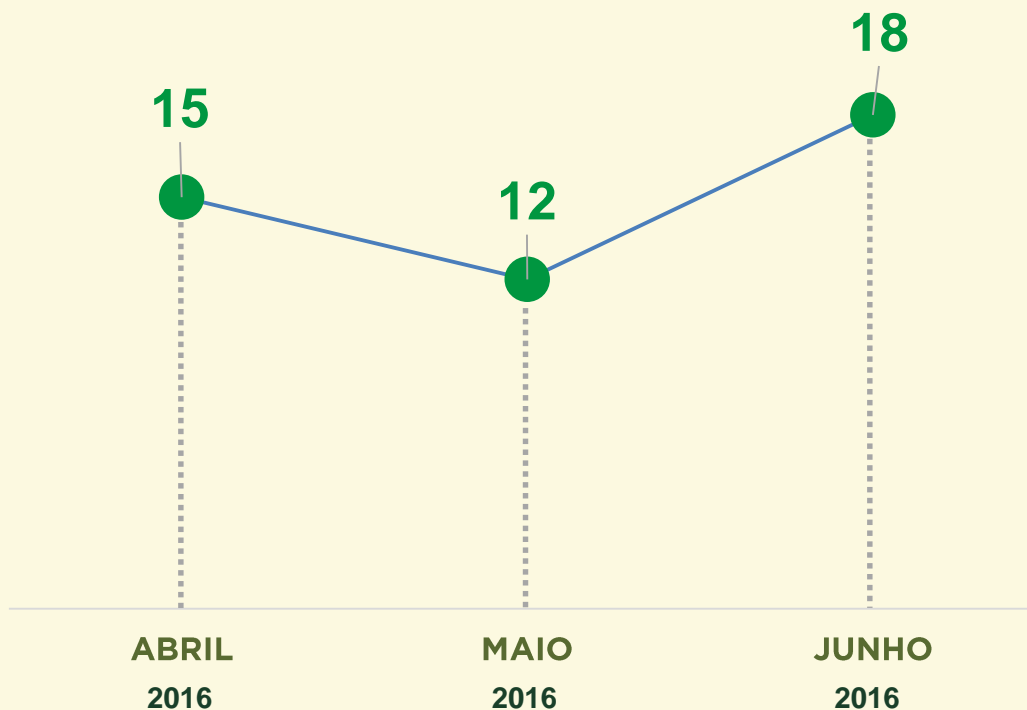

# TENTATIVA DE HOMICÍDIO

Dinâmica das ocorrências  
em 2016:

Avaliação do mês de JUNHO  
nos últimos 3 anos:

Acumulado do  
1º semestre  
2015 / 2016:

**VIVABRASÍLIA**  
NOSSO PACTO PELA VIDA

# ESTUPRO

Dinâmica das ocorrências  
em 2016:

**VIVABRASÍLIA**  
NOSSO PACTO PELA VIDA

# TENTATIVA DE LATROCÍNIO

Avaliação do mês de JUNHO nos últimos 3 anos:

Acumulado do 1º semestre  
2015 / 2016:

**VIVABRASÍLIA**  
NOSSO PACTO PELA VIDA

# TENTATIVA DE LATROCÍNIO

Dinâmica das ocorrências  
em 2016:

**VIVABRASÍLIA**  
NOSSO PACTO PELA VIDA