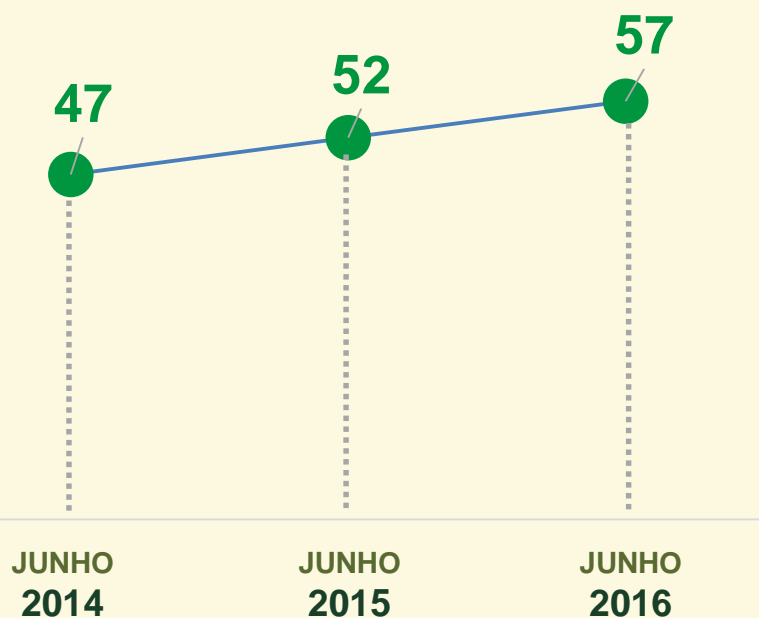

# ROUBO A PEDESTRE

Avaliação do mês de JUNHO  
nos últimos 3 anos:

Acumulado do  
1º semestre  
2015 / 2016:

# ROUBO A PEDESTRE

Dinâmica das ocorrências em 2016:

Acumulado do 1º semestre 2015 / 2016:

VIVABRASÍLIA  
NOSSO PACTO PELA VIDA

# ROUBO EM RESIDÊNCIA

Avaliação do mês de JUNHO  
nos últimos 3 anos:

Acumulado do  
1º semestre  
2015 / 2016:

VIVABRASÍLIA  
NOSSO PACTO PELA VIDA

# ROUBO EM RESIDÊNCIA

Dinâmica das ocorrências em 2016:

Acumulado do 1º semestre 2015 / 2016:

VIVABRASÍLIA  
NOSSO PACTO PELA VIDA