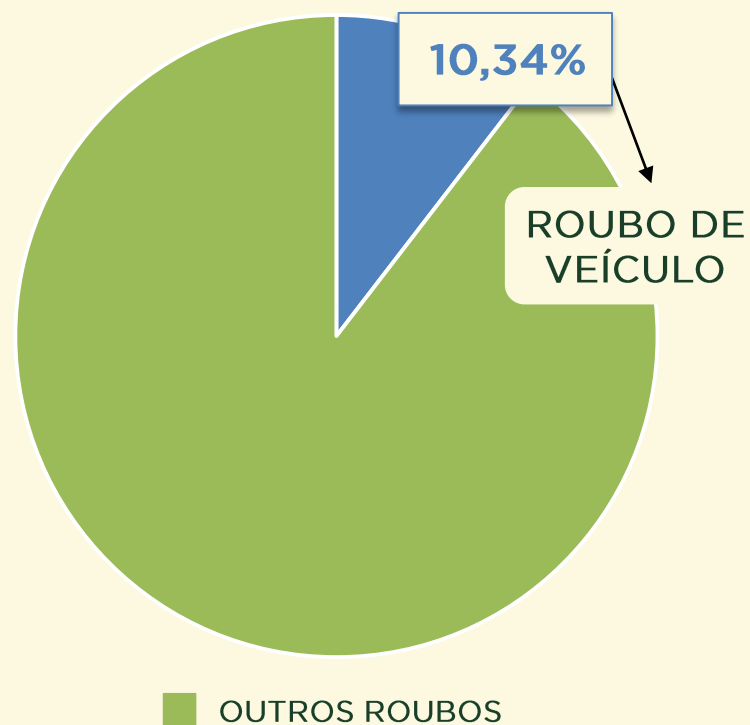

# ROUBO EM COMÉRCIO

Dinâmica das ocorrências em 2016:

Acumulado do  
1º semestre  
2015 / 2016:

**VIVABRASÍLIA**  
NOSSO PACTO PELA VIDA

# ROUBO DE VEÍCULO

Avaliação do mês de JUNHO  
nos últimos 3 anos:

Acumulado do  
1º semestre  
2015 / 2016:

# ROUBO DE VEÍCULO

Dinâmica das ocorrências em 2016:

Acumulado do 1º semestre 2015 / 2016:

VIVABRASÍLIA  
NOSSO PACTO PELA VIDA