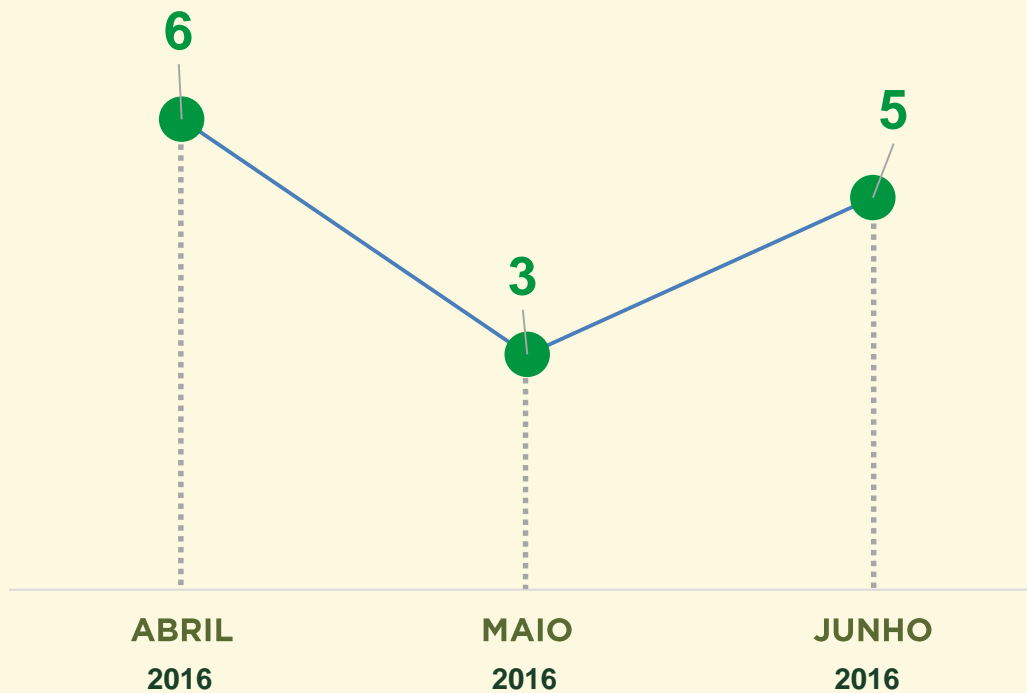

# CVLI's

CRIMES VIOLENTOS LETAIS INTENCIONAIS

Avaliação do mês de JUNHO  
nos últimos 3 anos:

Acumulado do  
1º semestre  
2015 / 2016:

**VIVABRASÍLIA**  
NOSSO PACTO PELA VIDA

# HOMICÍDIO

Dinâmica das ocorrências  
em 2016:

Avaliação do mês de JUNHO  
nos últimos 3 anos:

Acumulado do  
1º semestre  
2015 / 2016:

**VIVABRASÍLIA**  
NOSSO PACTO PELA VIDA

# LATROCÍNIO

Dinâmica das ocorrências  
em 2016:

**VIVABRASÍLIA**  
NOSSO PACTO PELA VIDA

# LESÃO CORPORAL SEGUIDA DE MORTE

Avaliação do mês de **JUNHO**  
nos últimos 3 anos:

Acumulado do  
1º semestre  
**2015 / 2016:**

**VIVABRASÍLIA**  
NOSSO PACTO PELA VIDA