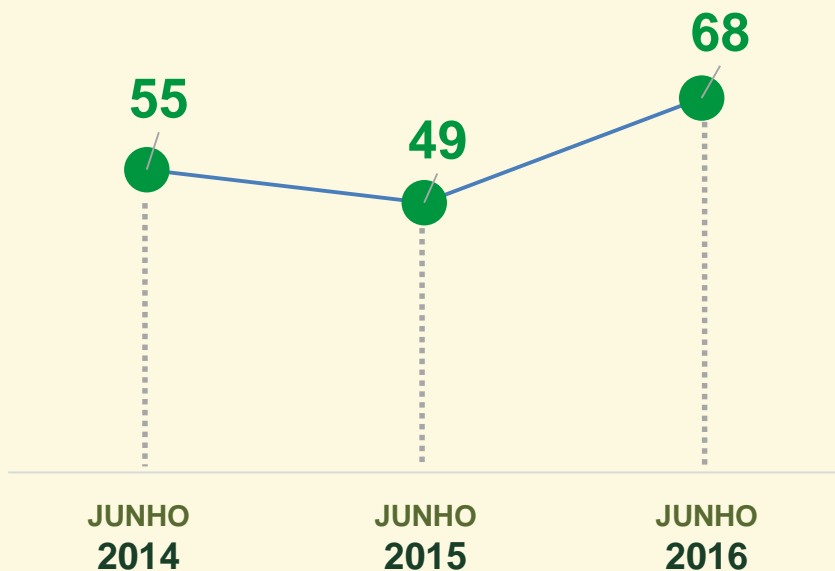

# ROUBO EM RESIDÊNCIA

Dinâmica das ocorrências em 2016:

Acumulado do 1º semestre 2015 / 2016:

VIVABRASÍLIA  
NOSSO PACTO PELA VIDA

# ESTATÍSTICAS CRIMINAIS

# TENTATIVA DE HOMICÍDIO

Avaliação do mês de **JUNHO**  
nos últimos 3 anos:

Acumulado do  
1º semestre  
**2015 / 2016:**

**VIVABRASÍLIA**  
NOSSO PACTO PELA VIDA

# TENTATIVA DE HOMICÍDIO

Dinâmica das ocorrências  
em 2016:

Avaliação do mês de JUNHO  
nos últimos 3 anos:

Acumulado do  
1º semestre  
2015 / 2016:

**VIVABRASÍLIA**  
NOSSO PACTO PELA VIDA