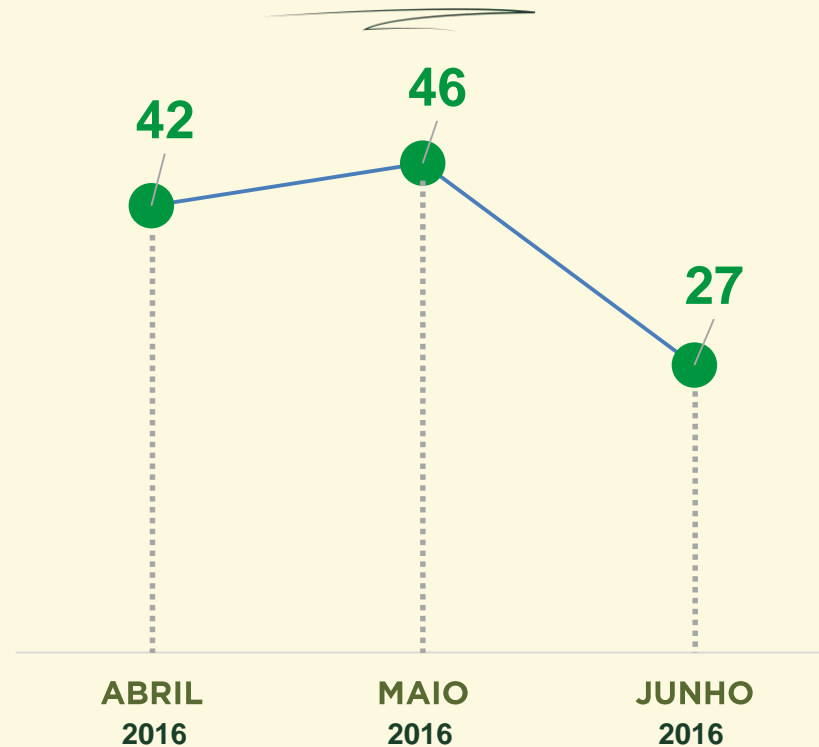

Dinâmica das ocorrências
em 2016: