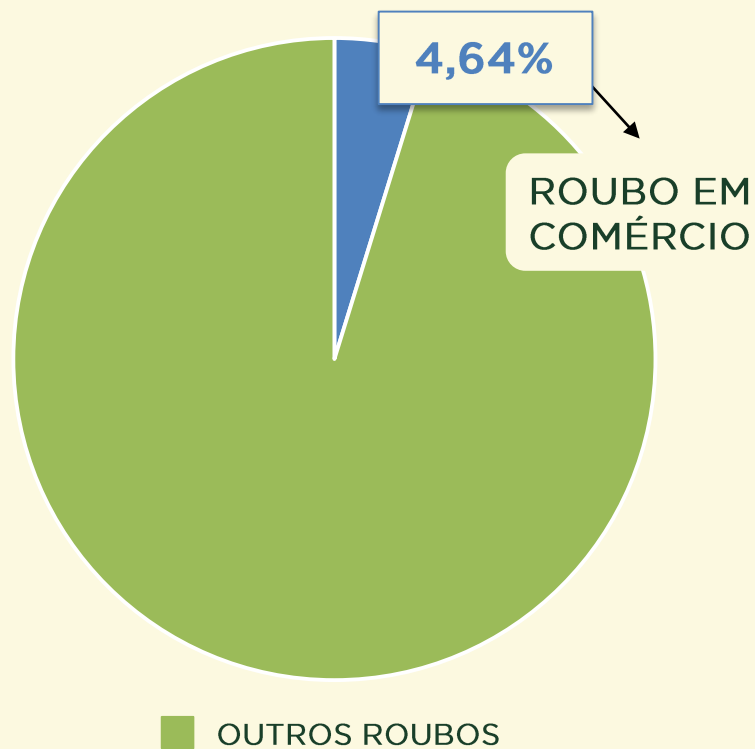

# ROUBO EM COLETIVO

Dinâmica das ocorrências em 2016:

Acumulado do 1º semestre 2015 / 2016:

VIVABRASÍLIA  
NOSSO PACTO PELA VIDA

# ROUBO EM COMÉRCIO

Avaliação do mês de JUNHO  
nos últimos 3 anos:

Acumulado do  
1º semestre  
2015 / 2016:

**VIVABRASÍLIA**  
NOSSO PACTO PELA VIDA

# ROUBO EM COMÉRCIO

Dinâmica das ocorrências em 2016:

Acumulado do  
1º semestre  
2015 / 2016:

**VIVABRASÍLIA**  
NOSSO PACTO PELA VIDA