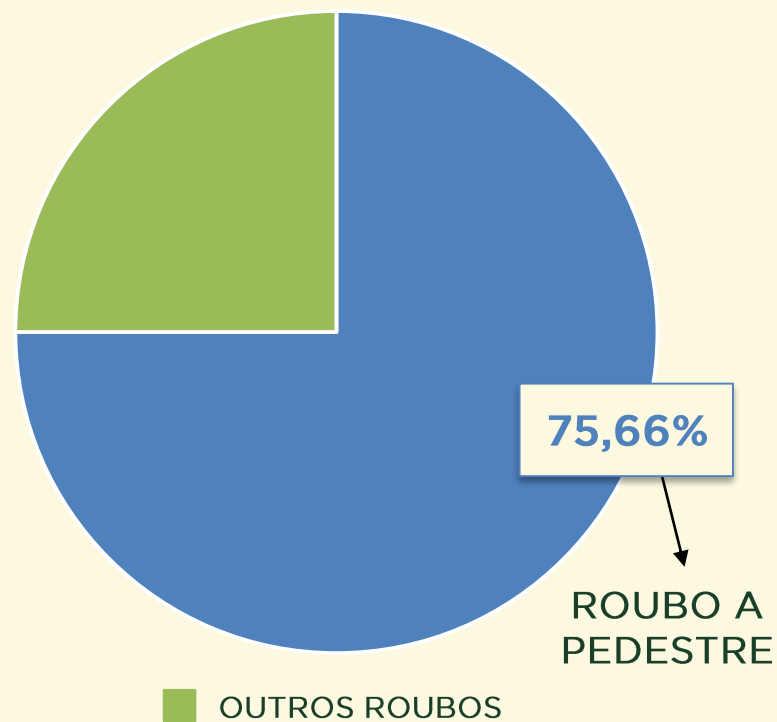

# FURTO EM VEÍCULO

Dinâmica das ocorrências  
em 2016:

**VIVABRASÍLIA**  
NOSSO PACTO PELA VIDA

# ROUBO A PEDESTRE

Avaliação do mês de JUNHO  
nos últimos 3 anos:

Acumulado do  
1º semestre  
2015 / 2016:

# ROUBO A PEDESTRE

Dinâmica das ocorrências em 2016:

Acumulado do 1º semestre 2015 / 2016:

VIVABRASÍLIA  
NOSSO PACTO PELA VIDA