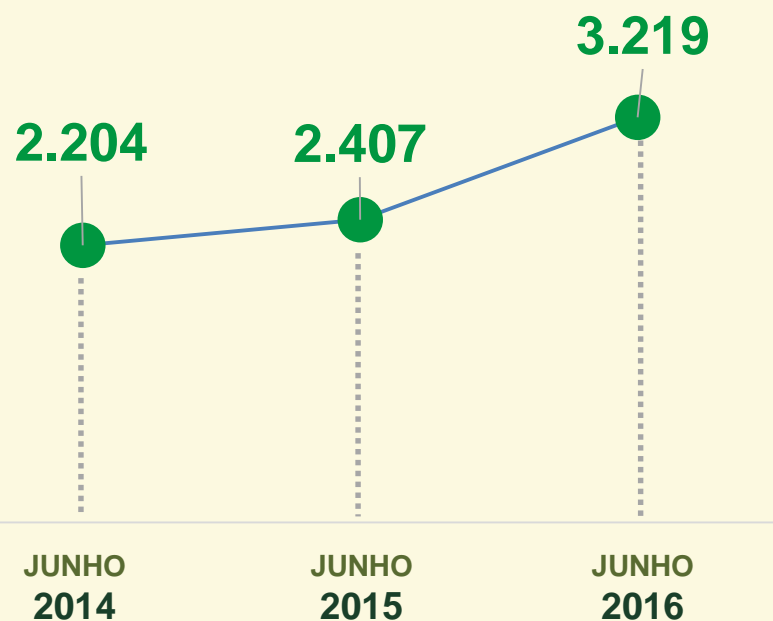

# ROUBO DE VEÍCULO

Dinâmica das ocorrências em 2016:

Acumulado do 1º semestre 2015 / 2016:

VIVABRASÍLIA  
NOSSO PACTO PELA VIDA

# FURTO EM VEÍCULO

Avaliação do mês de JUNHO  
nos últimos 3 anos:

Acumulado do  
1º semestre  
2015 / 2016:

**VIVABRASÍLIA**  
NOSSO PACTO PELA VIDA

# FURTO EM VEÍCULO

Dinâmica das ocorrências  
em 2016:

**VIVABRASÍLIA**  
NOSSO PACTO PELA VIDA

# ROUBO A PEDESTRE

Avaliação do mês de JUNHO  
nos últimos 3 anos:

Acumulado do  
1º semestre  
2015 / 2016: