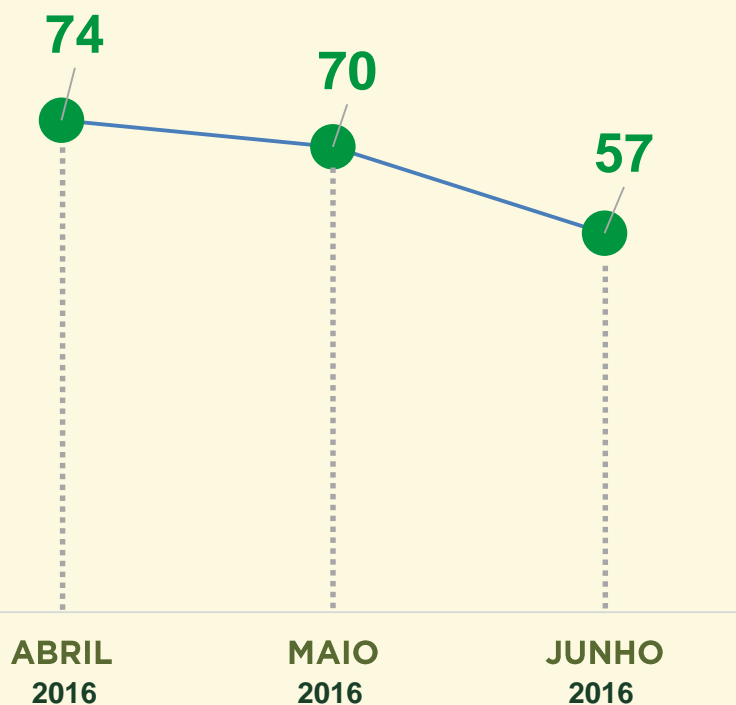

# ROUBO A PEDESTRE

Avaliação do mês de JUNHO  
nos últimos 3 anos:

Acumulado do  
1º semestre  
2015 / 2016:

# ROUBO A PEDESTRE

Dinâmica das ocorrências em 2016:

Acumulado do 1º semestre 2015 / 2016:

VIVABRASÍLIA  
NOSSO PACTO PELA VIDA

# ROUBO EM RESIDÊNCIA

Avaliação do mês de JUNHO  
nos últimos 3 anos:

Acumulado do  
1º semestre  
2015 / 2016:

VIVABRASÍLIA  
NOSSO PACTO PELA VIDA

# ROUBO EM RESIDÊNCIA

Dinâmica das ocorrências em 2016:

Acumulado do 1º semestre 2015 / 2016:

VIVABRASÍLIA  
NOSSO PACTO PELA VIDA