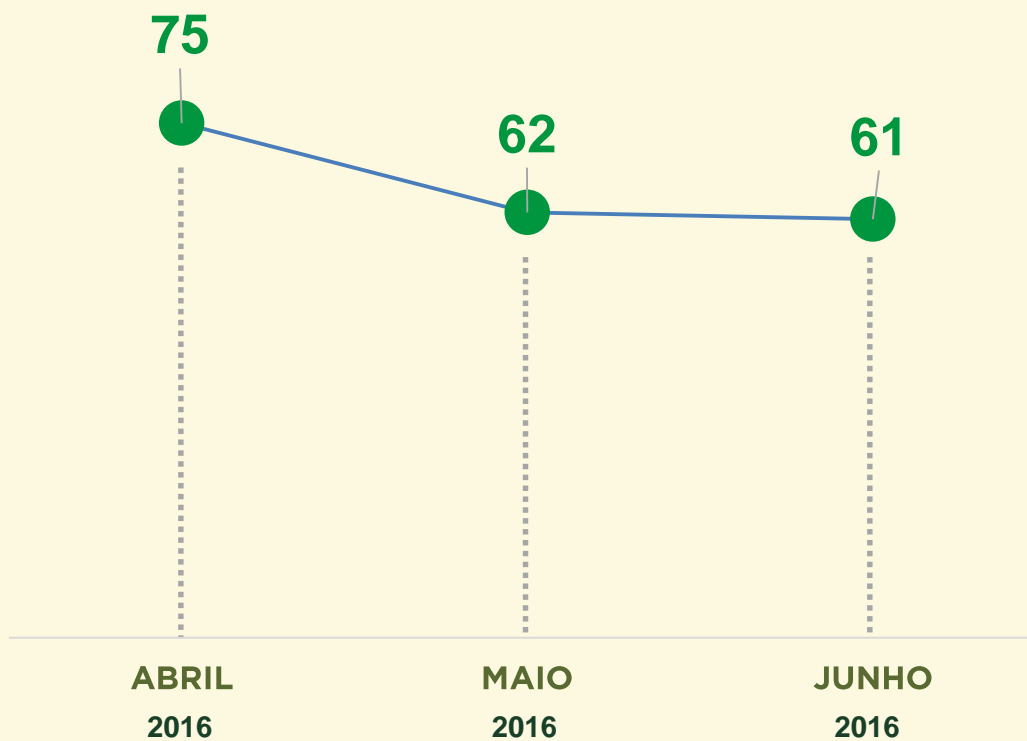

# ESTATÍSTICAS CRIMINAIS

# TENTATIVA DE HOMICÍDIO

Avaliação do mês de **JUNHO**  
nos últimos 3 anos:

Acumulado do  
1º semestre  
**2015 / 2016:**

**VIVABRASÍLIA**  
NOSSO PACTO PELA VIDA

# TENTATIVA DE HOMICÍDIO

Dinâmica das ocorrências  
em 2016:

Avaliação do mês de JUNHO  
nos últimos 3 anos:

Acumulado do  
1º semestre  
2015 / 2016:

**VIVABRASÍLIA**  
NOSSO PACTO PELA VIDA