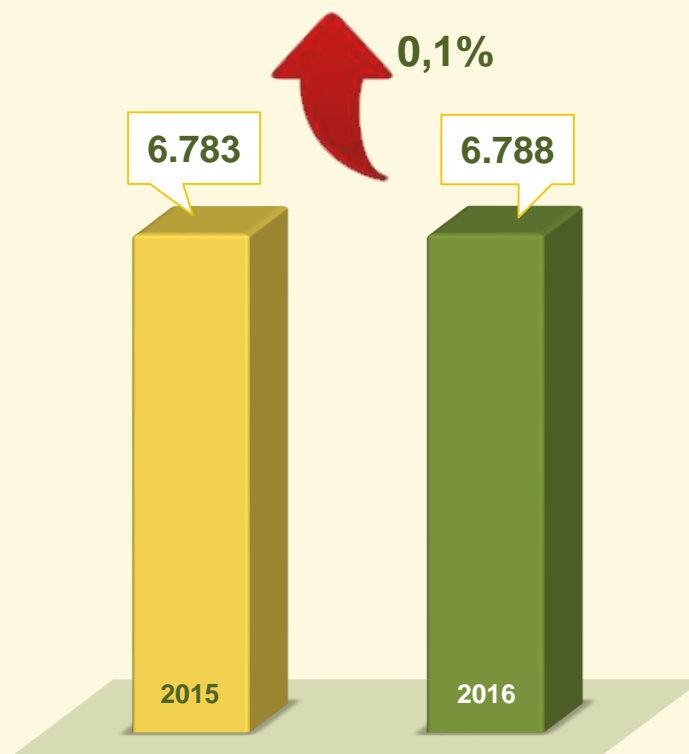

# ROUBO EM COMÉRCIO

Dinâmica das ocorrências em 2016:

Acumulado do  
1º semestre  
2015 / 2016:

**VIVABRASÍLIA**  
NOSSO PACTO PELA VIDA

# ROUBO DE VEÍCULO

Avaliação do mês de JUNHO  
nos últimos 3 anos:

Acumulado do  
1º semestre  
2015 / 2016:

# ROUBO DE VEÍCULO

Dinâmica das ocorrências em 2016:

Acumulado do 1º semestre 2015 / 2016:

VIVABRASÍLIA  
NOSSO PACTO PELA VIDA

# FURTO EM VEÍCULO

Avaliação do mês de JUNHO  
nos últimos 3 anos:

Acumulado do  
1º semestre  
2015 / 2016:

**VIVABRASÍLIA**  
NOSSO PACTO PELA VIDA