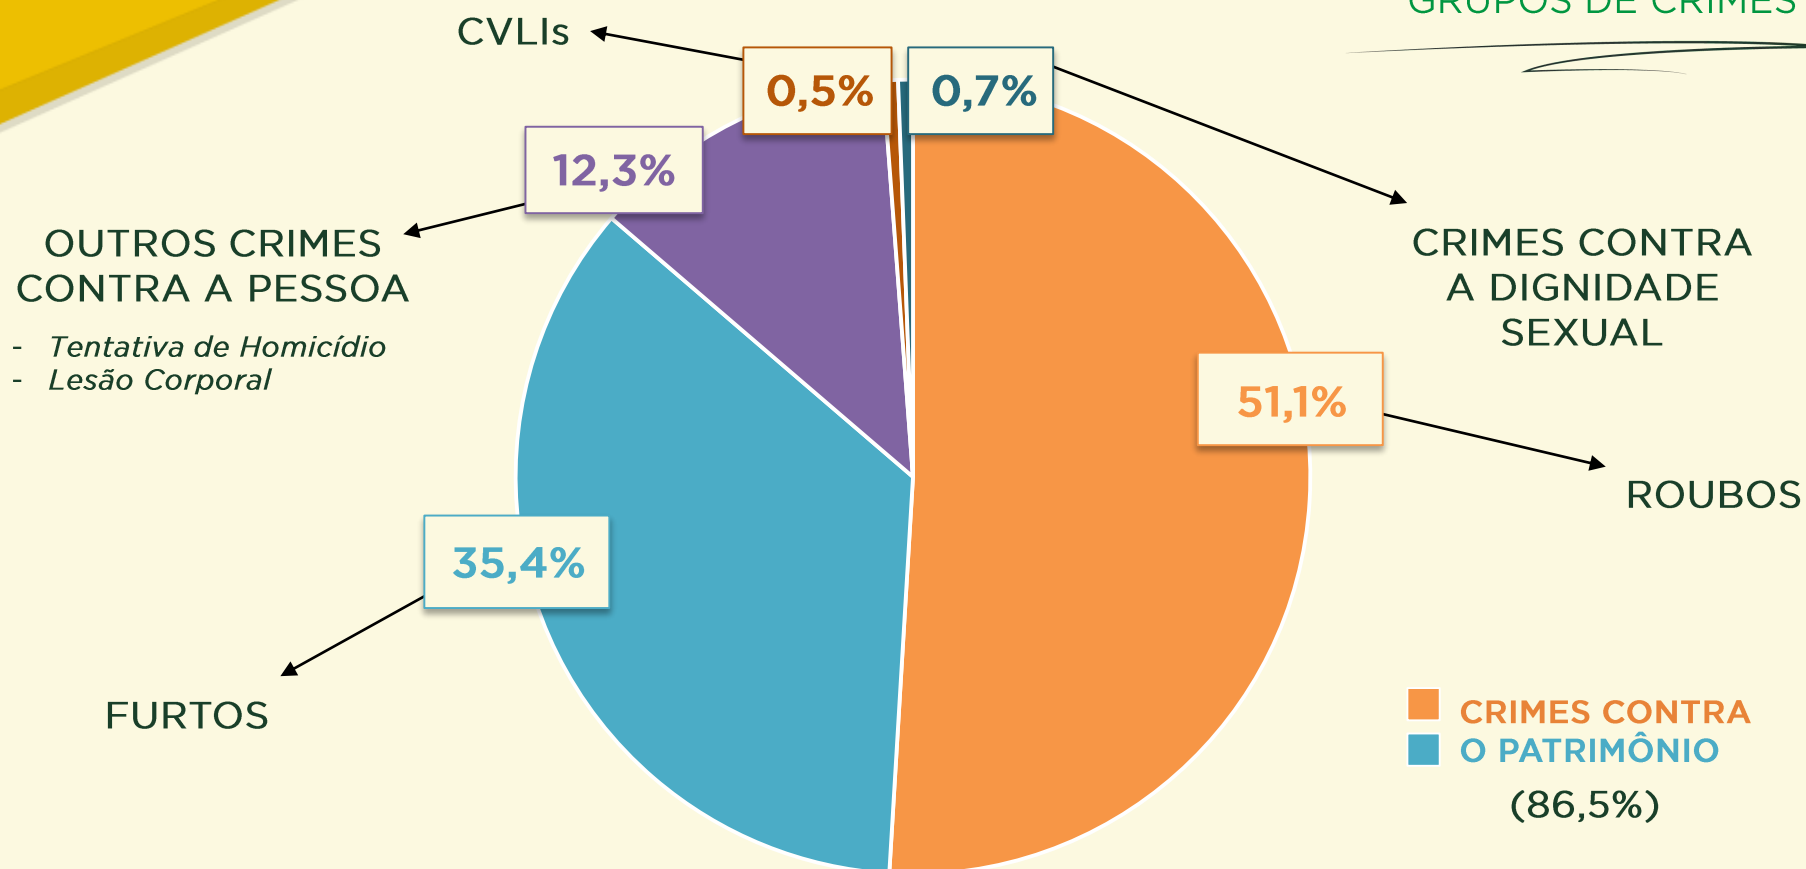

# Balanco da criminalidade

NO DISTRITO FEDERAL

Secretaria da  
Segurança Pública  
e da Paz Social

GOVERNO DE  
BRASÍLIA

**VIVABRASÍLIA**  
NOSSO PACTO PELA VIDA

# CRIMINALIDADE NO DISTRITO FEDERAL

TOTAL DE OCORRÊNCIAS

Acumulado do  
1º semestre  
2015 / 2016:

VIVABRASÍLIA  
NOSSO PACTO PELA VIDA

# CRIMINALIDADE NO DISTRITO FEDERAL

PARTICIPAÇÃO RELATIVA DOS GRUPOS DE CRIMES

Acumulado do  
1º semestre  
2015 / 2016:

**VIVABRASÍLIA**  
NOSSO PACTO PELA VIDA