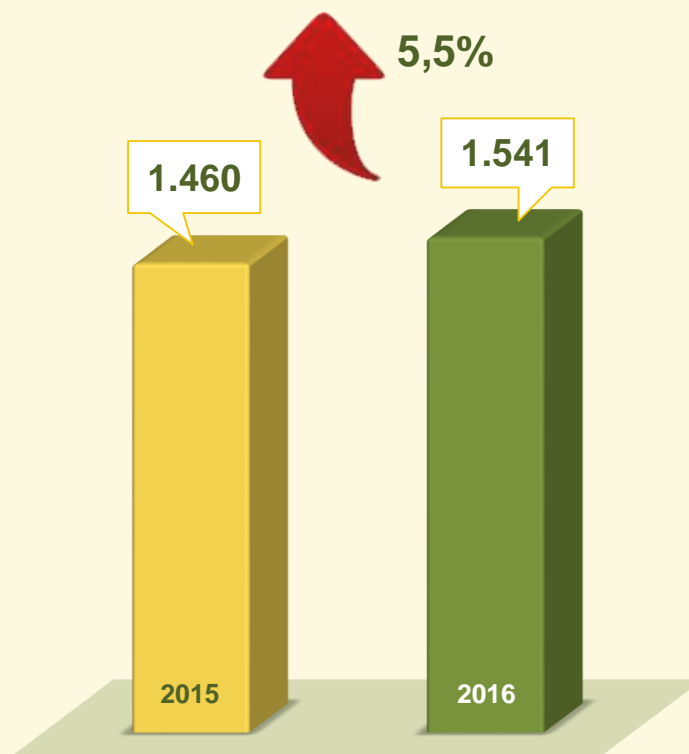

# ROUBO EM COLETIVO

Avaliação do mês de JUNHO  
nos últimos 3 anos:

Acumulado do  
1º semestre  
2015 / 2016:

# ROUBO EM COLETIVO

Dinâmica das ocorrências em 2016:

Acumulado do 1º semestre 2015 / 2016:

VIVABRASÍLIA  
NOSSO PACTO PELA VIDA

# ROUBO EM COMÉRCIO

Avaliação do mês de JUNHO  
nos últimos 3 anos:

Acumulado do  
1º semestre  
2015 / 2016:

**VIVABRASÍLIA**  
NOSSO PACTO PELA VIDA

# ROUBO EM COMÉRCIO

Dinâmica das ocorrências em 2016:

Acumulado do  
1º semestre  
2015 / 2016:

**VIVABRASÍLIA**  
NOSSO PACTO PELA VIDA