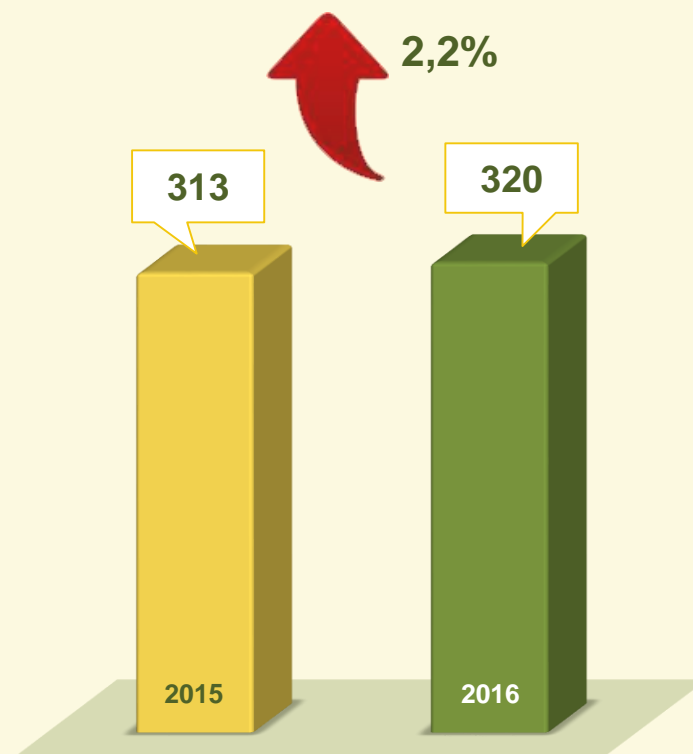

# TENTATIVA DE HOMICÍDIO

Avaliação do mês de **JUNHO**  
nos últimos 3 anos:

Acumulado do  
1º semestre  
**2015 / 2016:**

**VIVABRASÍLIA**  
NOSSO PACTO PELA VIDA

# TENTATIVA DE HOMICÍDIO

Dinâmica das ocorrências  
em 2016:

Avaliação do mês de JUNHO  
nos últimos 3 anos:

Acumulado do  
1º semestre  
2015 / 2016:

**VIVABRASÍLIA**  
NOSSO PACTO PELA VIDA

# ESTUPRO

Dinâmica das ocorrências  
em 2016:

**VIVABRASÍLIA**  
NOSSO PACTO PELA VIDA

# TENTATIVA DE LATROCÍNIO

Avaliação do mês de JUNHO nos últimos 3 anos:

Acumulado do 1º semestre  
2015 / 2016:

**VIVABRASÍLIA**  
NOSSO PACTO PELA VIDA