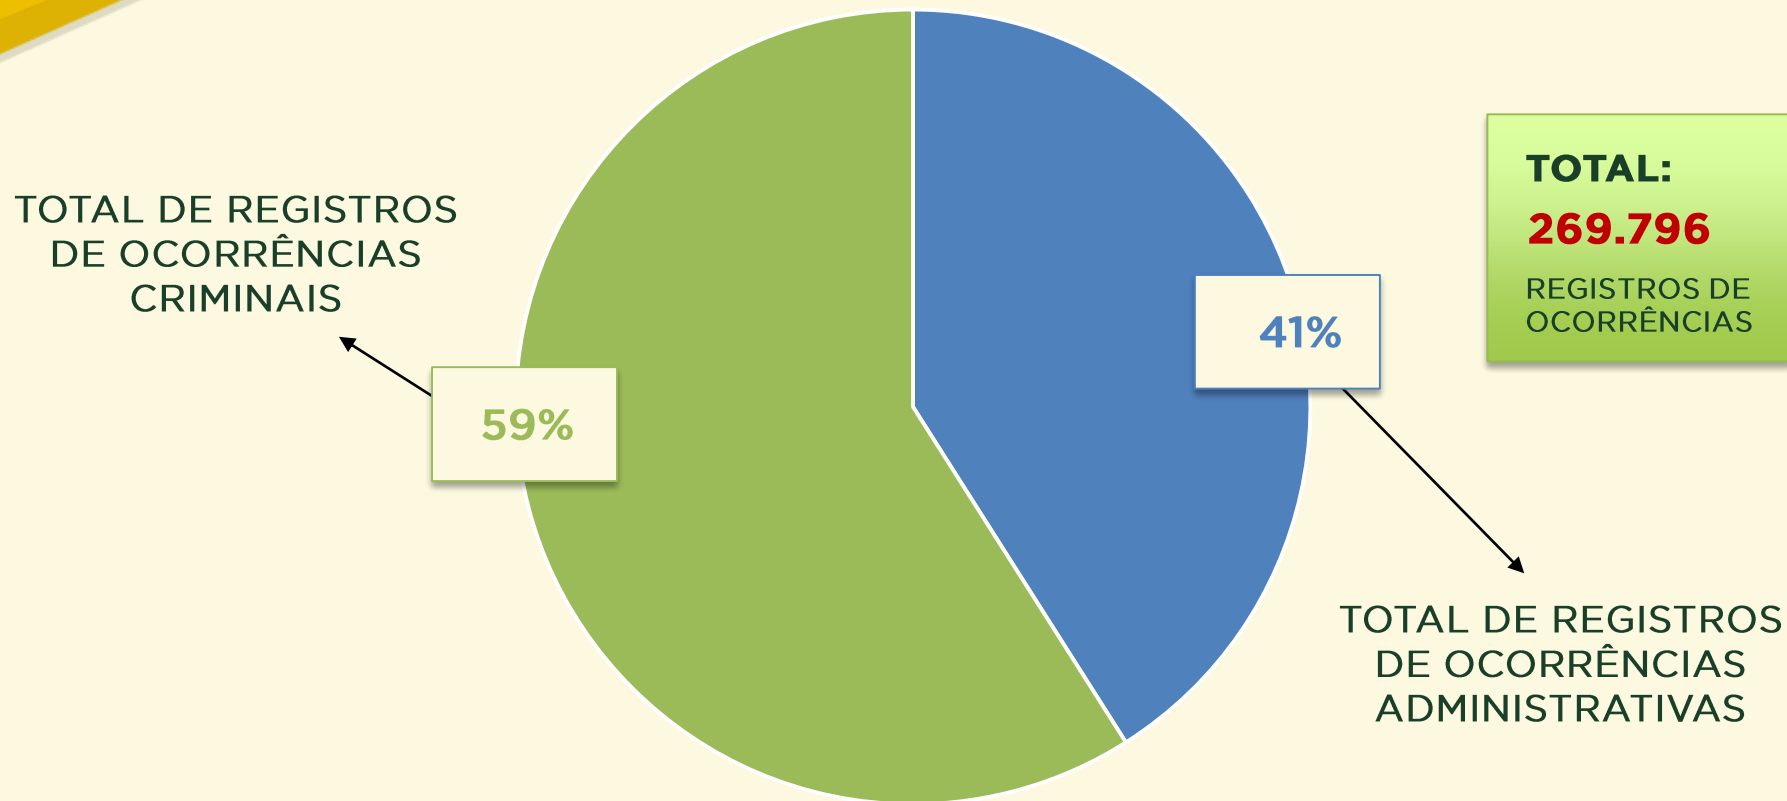

# Balanco da criminalidade

NO DISTRITO FEDERAL

Secretaria da  
Segurança Pública  
e da Paz Social

GOVERNO DE  
BRASÍLIA

**VIVABRASÍLIA**  
NOSSO PACTO PELA VIDA

# CRIMINALIDADE NO DISTRITO FEDERAL

TOTAL DE OCORRÊNCIAS

Acumulado do  
1º semestre  
2015 / 2016:

VIVABRASÍLIA  
NOSSO PACTO PELA VIDA