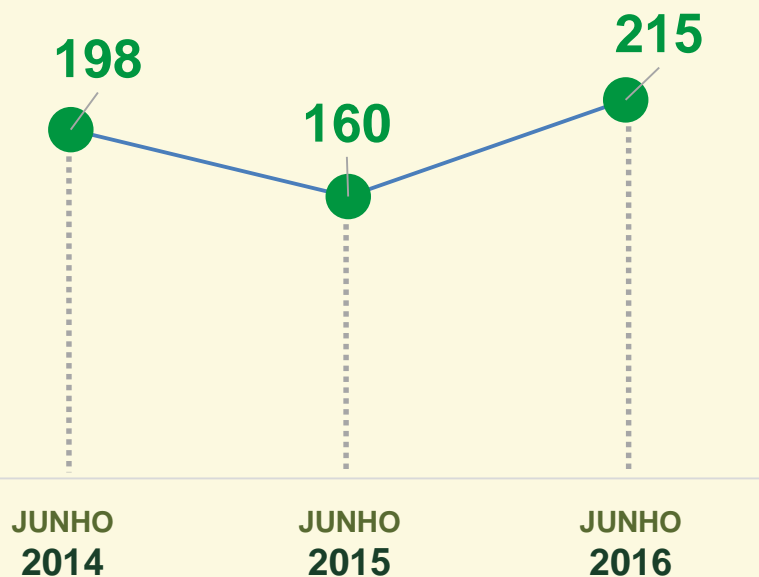

# ESTATÍSTICAS CRIMINAIS

# CCP's

CRIMES CONTRA O PATRIMÔNIO

---

VIVABRASÍLIA  
NOSSO PACTO PELA VIDA

# ROUBO EM COLETIVO

Avaliação do mês de JUNHO  
nos últimos 3 anos:

Acumulado do  
1º semestre  
2015 / 2016:

# ROUBO EM COLETIVO

Dinâmica das ocorrências em 2016:

Acumulado do 1º semestre 2015 / 2016:

VIVABRASÍLIA  
NOSSO PACTO PELA VIDA