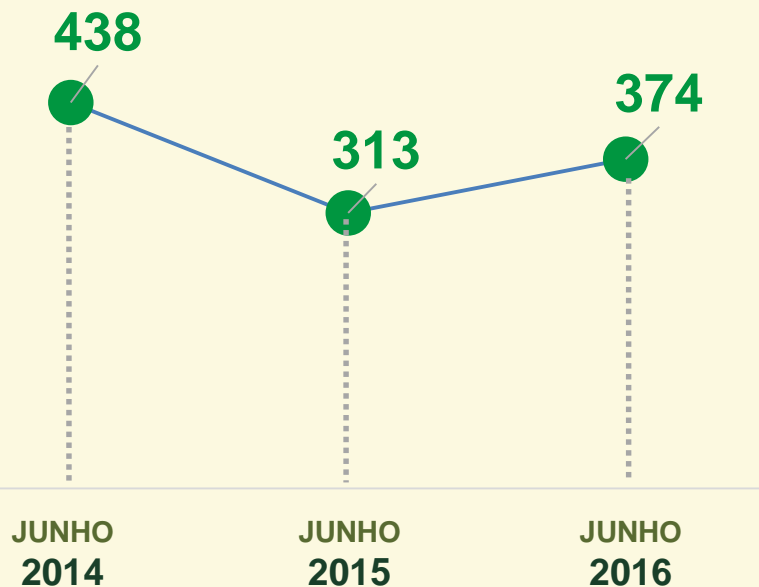

# ROUBO EM COLETIVO

Dinâmica das ocorrências em 2016:

Acumulado do 1º semestre 2015 / 2016:

VIVABRASÍLIA  
NOSSO PACTO PELA VIDA

# ROUBO EM COMÉRCIO

Avaliação do mês de JUNHO  
nos últimos 3 anos:

Acumulado do  
1º semestre  
2015 / 2016:

**VIVABRASÍLIA**  
NOSSO PACTO PELA VIDA

# ROUBO EM COMÉRCIO

Dinâmica das ocorrências em 2016:

Acumulado do  
1º semestre  
2015 / 2016:

**VIVABRASÍLIA**  
NOSSO PACTO PELA VIDA

# ROUBO DE VEÍCULO

Avaliação do mês de JUNHO  
nos últimos 3 anos:

Acumulado do  
1º semestre  
2015 / 2016: