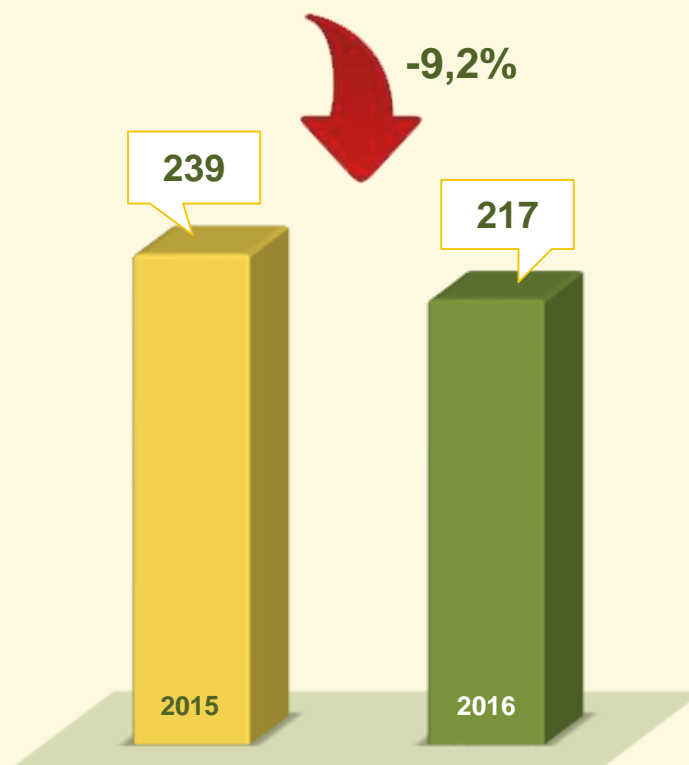

Fevereiro
2015 / 2016: