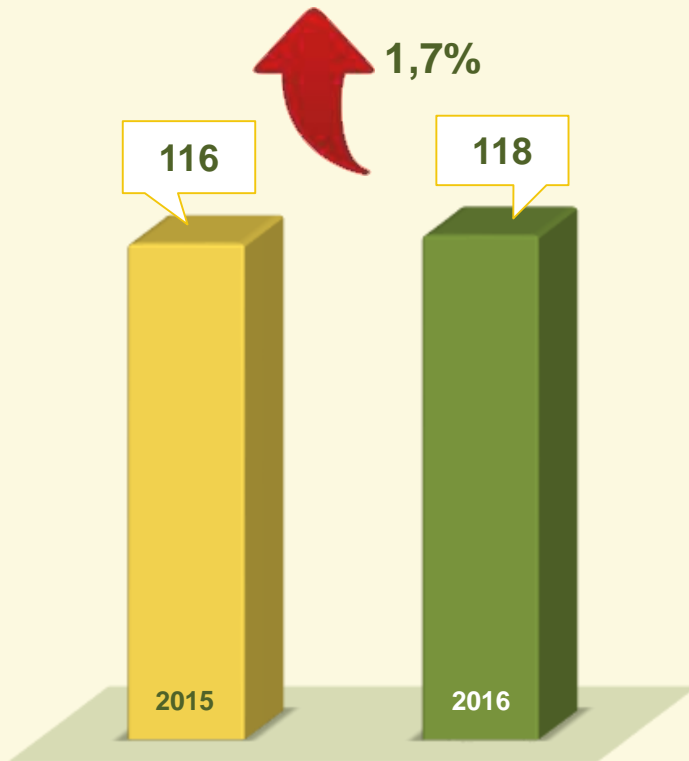

VIVABRASÍLIA
NOSSO PACTO PELA VIDA

HOMICÍDIO

Acumulado dos
Primeiros 2 meses
2015 / 2016: