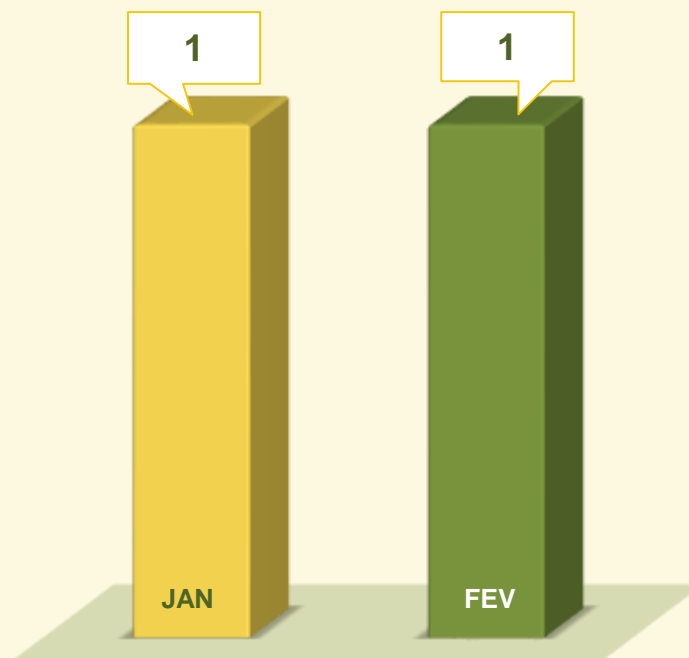

DINÂMICA DAS OCORRÊNCIAS EM 2016

VIVABRASÍLIA
NOSSO PACTO PELA VIDA

ESTATÍSTICAS
CRIMINAIS

CVLI's

CRIMES VIOLENTOS LETAIS INTENCIONAIS

Secretaria da
Segurança Pública
e da Paz Social

GOVERNO DE
BRASÍLIA

VIVABRASÍLIA
NOSSO PACTO PELA VIDA

HOMICÍDIO

Acumulado dos
Primeiros 2 meses
2015 / 2016:

2016
JAN / FEV:

VIVABRASÍLIA
NOSSO PACTO PELA VIDA

LATROCÍNIO

Acumulado dos
Primeiros 2 meses
2015 / 2016:

2016
JAN / FEV:

VIVABRASÍLIA
NOSSO PACTO PELA VIDA

LESÃO CORPORAL SEGUIDA DE MORTE

Acumulado dos
Primeiros 2 meses
2015 / 2016:

2016
JAN / FEV:

VIVABRASÍLIA
NOSSO PACTO PELA VIDA

ESTATÍSTICAS
CRIMINAIS

CCP's

CRIMES CONTRA O PATRIMÔNIO

Secretaria da
Segurança Pública
e da Paz Social