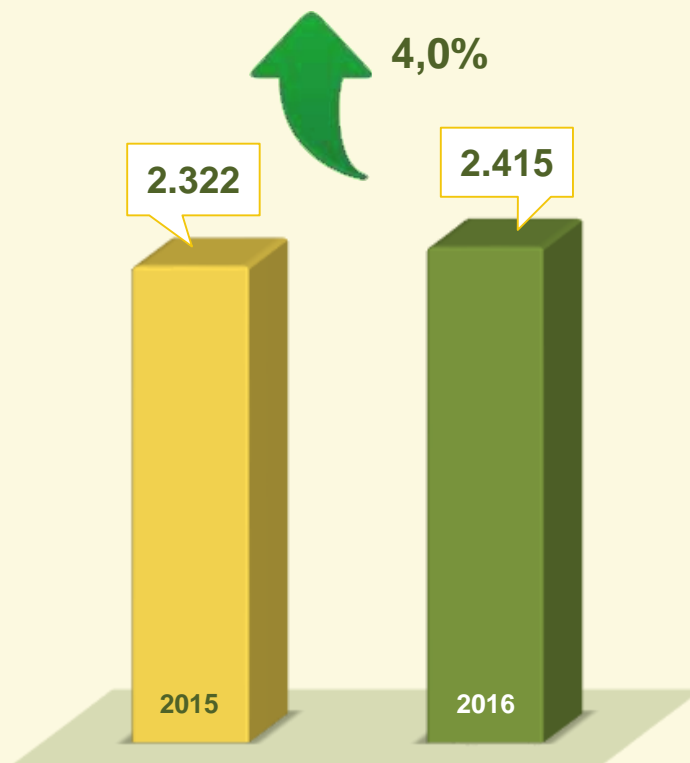

VIVABRASÍLIA
NOSSO PACTO PELA VIDA

PRODUTIVIDADE

PCDF ←

MENORES DE 18 ANOS
APREENDIDOS POR
MANDADOS DE BUSCA
E APREENSÃO

Acumulado dos
Primeiros 2 meses
2015 / 2016:

VIVABRASÍLIA
NOSSO PACTO PELA VIDA

PRODUTIVIDADE

PRISÕES EM FLAGRANTE ←

Acumulado dos
Primeiros 2 meses
2015 / 2016:

VIVABRASÍLIA
NOSSO PACTO PELA VIDA

PRODUTIVIDADE

APREENSÕES EM FLAGRANTE ←
MENORES DE 18 ANOS

Acumulado dos
Primeiros 2 meses
2015 / 2016: