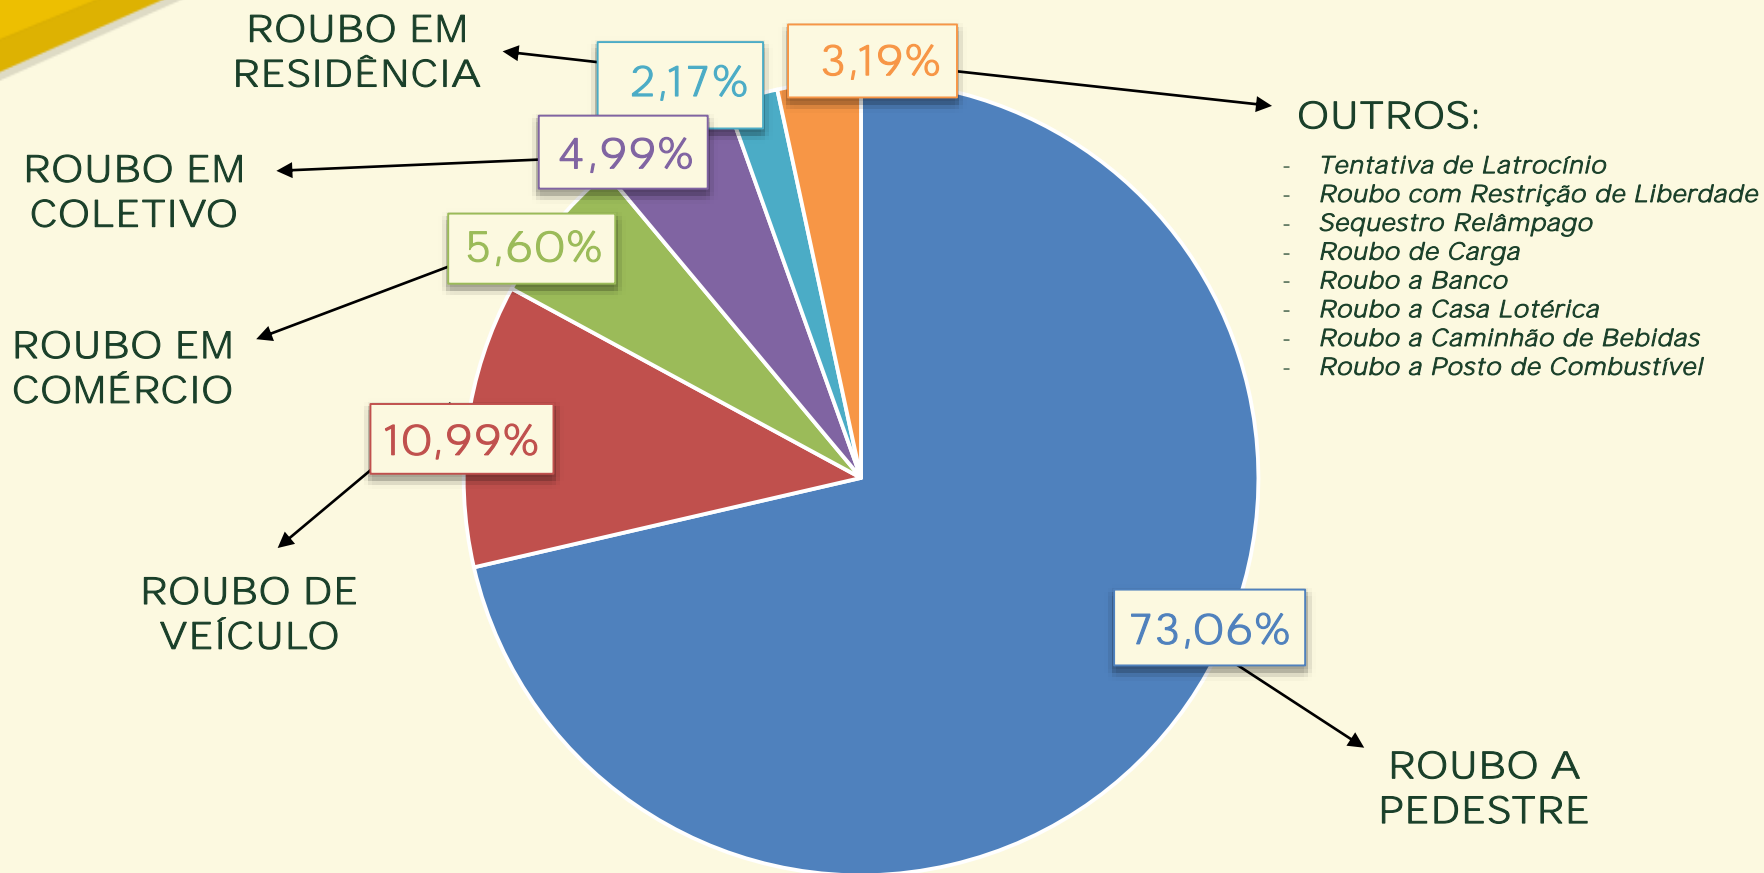

TOTAL DE OCORRÊNCIAS

Acumulado dos
Primeiros 2 meses
2015 / 2016:

VIVABRASÍLIA
NOSSO PACTO PELA VIDA

CRIMINALIDADE NO DISTRITO FEDERAL

PARTICIPAÇÃO RELATIVA DOS GRUPOS DE CRIMES

Acumulado dos
Primeiros 2 meses
2015 / 2016:

VIVABRASÍLIA
NOSSO PACTO PELA VIDA

CRIMINALIDADE NO DISTRITO FEDERAL

ROUBOS

Acumulado dos
Primeiros 2 meses
2015 / 2016:

VIVABRASÍLIA
NOSSO PACTO PELA VIDA

CRIMINALIDADE NO DISTRITO FEDERAL

DISTRIBUIÇÃO DOS CRIMES
POR REGIÃO