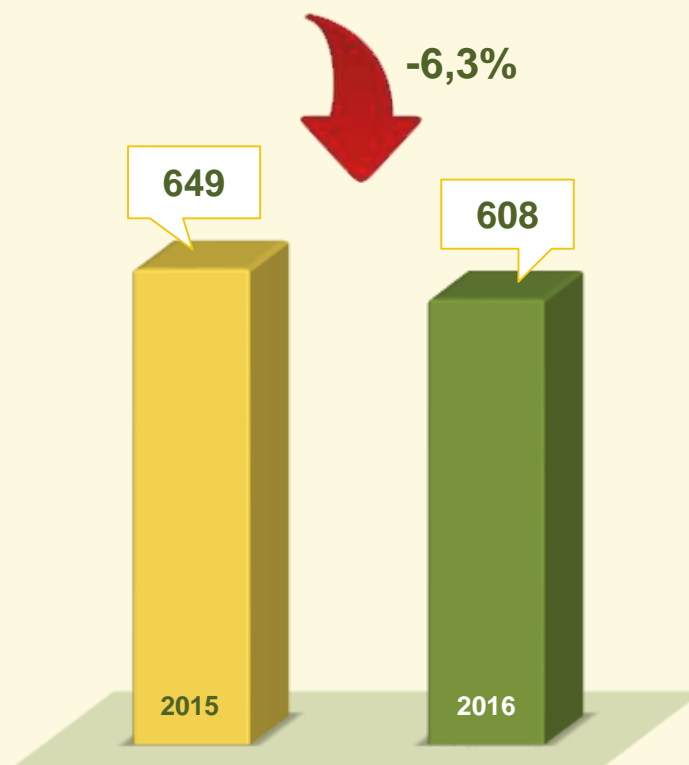

PRISÕES EM FLAGRANTE ←

Acumulado dos
Primeiros 2 meses
2015 / 2016:

VIVABRASÍLIA
NOSSO PACTO PELA VIDA

PRODUTIVIDADE

APREENSÕES EM FLAGRANTE ←
MENORES DE 18 ANOS

Acumulado dos
Primeiros 2 meses
2015 / 2016:

VIVABRASÍLIA
NOSSO PACTO PELA VIDA

PRODUTIVIDADE AÇÕES CONTRA O TRÁFICO DE DROGAS ←

Acumulado dos
Primeiros 2 meses
2015 / 2016:

Fevereiro
2015 / 2016:

VIVABRASÍLIA
NOSSO PACTO PELA VIDA

PRODUTIVIDADE REPRESSÃO AO USO E PORTE DE DROGAS ←

Acumulado dos
Primeiros 2 meses
2015 / 2016:

Fevereiro
2015 / 2016:

PRODUTIVIDADE APREENSÃO DE DROGAS ←

Acumulado dos
Primeiros 2 meses
2015 / 2016:

VIVABRASÍLIA
NOSSO PACTO PELA VIDA

PRODUTIVIDADE

LOCALIZAÇÃO DE VEÍCULO ←

Acumulado dos
Primeiros 2 meses
2015 / 2016:

Fevereiro
2015 / 2016:

VIVABRASÍLIA
NOSSO PACTO PELA VIDA

PRODUTIVIDADE

PMDF ←

Fevereiro / 2016:

- Recursos empregados: 2.334 policiais/dia;
- Viaturas empregadas: 802 viaturas/dia;
- Pessoas abordadas: 135 mil;
- Operações em coletivos: 400.