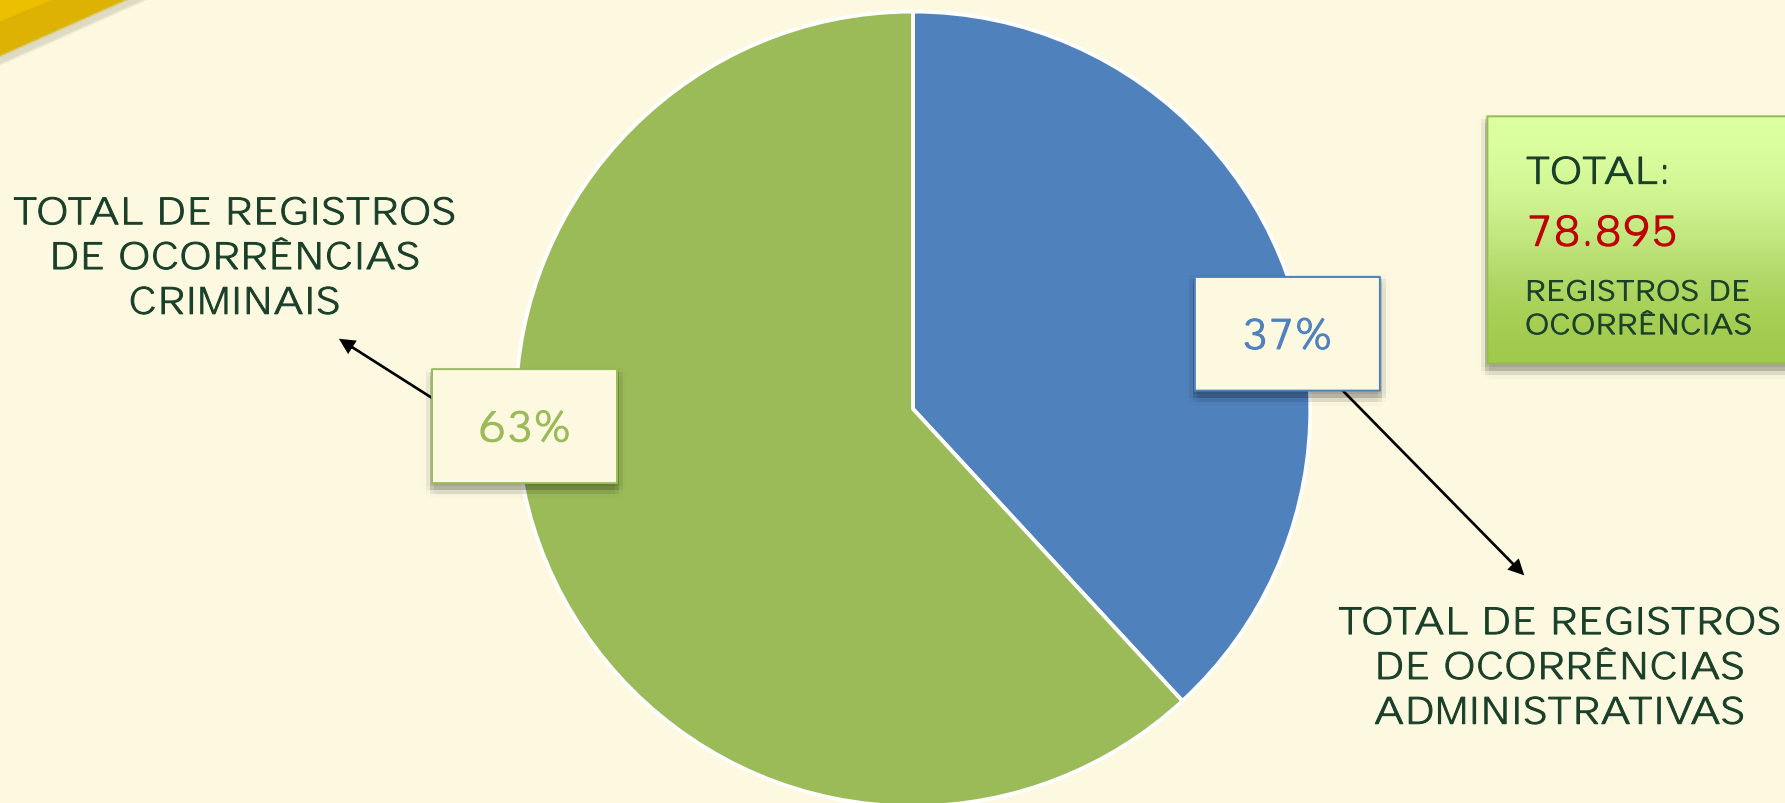

VIVABRASÍLIA
NOSSO PACTO PELA VIDA

Balanco da criminalidade

NO DISTRITO FEDERAL

Secretaria da
Segurança Pública
e da Paz Social

GOVERNO DE
BRASÍLIA

VIVABRASÍLIA
NOSSO PACTO PELA VIDA

CRIMINALIDADE NO DISTRITO FEDERAL

TOTAL DE OCORRÊNCIAS

Acumulado dos
Primeiros 2 meses
2015 / 2016:

VIVABRASÍLIA
NOSSO PACTO PELA VIDA

CRIMINALIDADE NO DISTRITO FEDERAL

PARTICIPAÇÃO RELATIVA DOS GRUPOS DE CRIMES

Acumulado dos
Primeiros 2 meses
2015 / 2016: