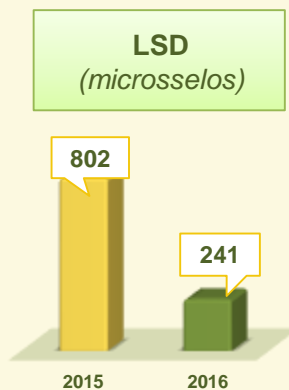

Acumulado dos
Primeiros 2 meses
2015 / 2016:

Fevereiro
2015 / 2016:

PRODUTIVIDADE APREENSÃO DE DROGAS ←

Acumulado dos
Primeiros 2 meses
2015 / 2016:

VIVABRASÍLIA
NOSSO PACTO PELA VIDA

PRODUTIVIDADE

LOCALIZAÇÃO DE VEÍCULO ←

Acumulado dos
Primeiros 2 meses
2015 / 2016:

Fevereiro
2015 / 2016:

VIVABRASÍLIA
NOSSO PACTO PELA VIDA

PRODUTIVIDADE

PMDF ←

Fevereiro / 2016:

- Recursos empregados: 2.334 policiais/dia;
- Viaturas empregadas: 802 viaturas/dia;
- Pessoas abordadas: 135 mil;
- Operações em coletivos: 400.