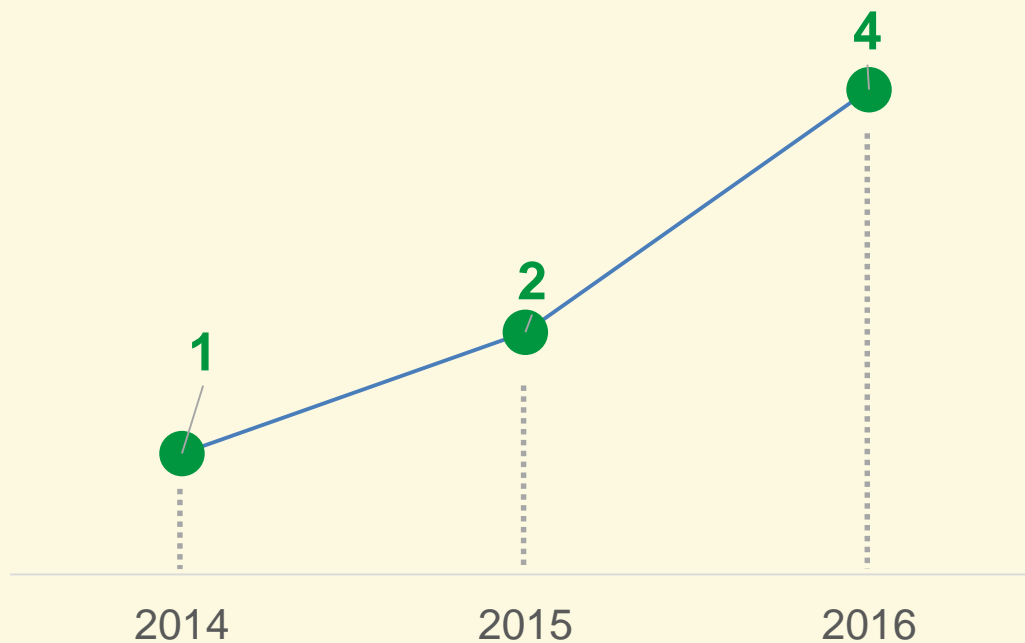

VIVABRASÍLIA
NOSSO PACTO PELA VIDA

LATROCÍNIO

Fevereiro - 2014 / 2015 / 2016