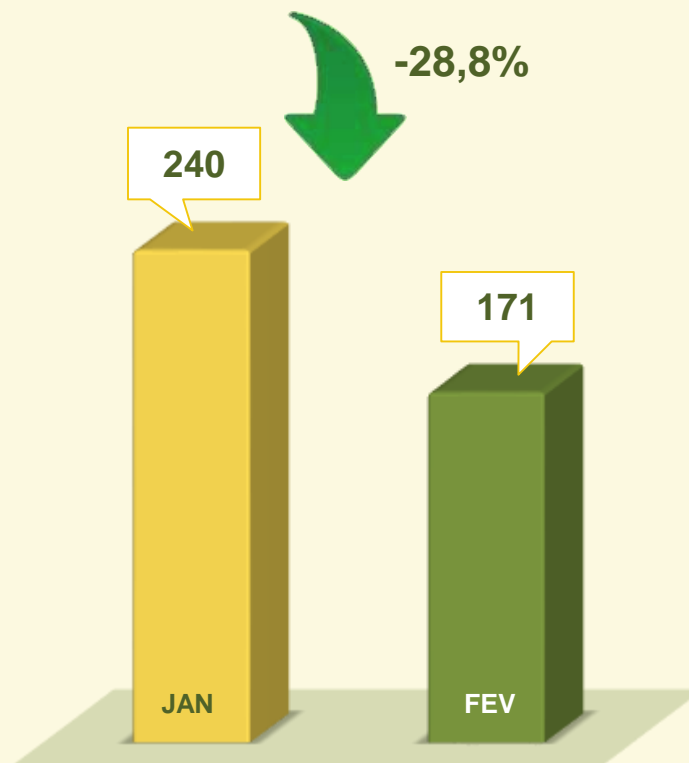

2016
JAN / FEV:

VIVABRASÍLIA
NOSSO PACTO PELA VIDA

FURTO EM VEÍCULO

Acumulado dos
Primeiros 2 meses
2015 / 2016:

2016
JAN / FEV:

VIVABRASÍLIA
NOSSO PACTO PELA VIDA

ROUBO EM COLETIVO

Acumulado dos
Primeiros 2 meses
2015 / 2016:

2016
JAN / FEV:

VIVABRASÍLIA
NOSSO PACTO PELA VIDA

ROUBO A PEDESTRE

Acumulado dos
Primeiros 2 meses
2015 / 2016:

2016
JAN / FEV:

VIVABRASÍLIA
NOSSO PACTO PELA VIDA

ROUBO EM RESIDÊNCIA

Acumulado dos
Primeiros 2 meses
2015 / 2016: