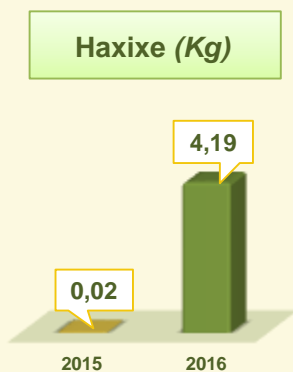

Acumulado dos
Primeiros 2 meses
2015 / 2016:

Fevereiro
2015 / 2016:

PRODUTIVIDADE APREENSÃO DE DROGAS ←

Acumulado dos
Primeiros 2 meses
2015 / 2016:

VIVABRASÍLIA
NOSSO PACTO PELA VIDA

PRODUTIVIDADE

LOCALIZAÇÃO DE VEÍCULO ←

Acumulado dos
Primeiros 2 meses
2015 / 2016:

Fevereiro
2015 / 2016:

VIVABRASÍLIA
NOSSO PACTO PELA VIDA

PRODUTIVIDADE

PMDF ←

Fevereiro / 2016:

- Recursos empregados: 2.334 policiais/dia;
- Viaturas empregadas: 802 viaturas/dia;
- Pessoas abordadas: 135 mil;
- Operações em coletivos: 400.