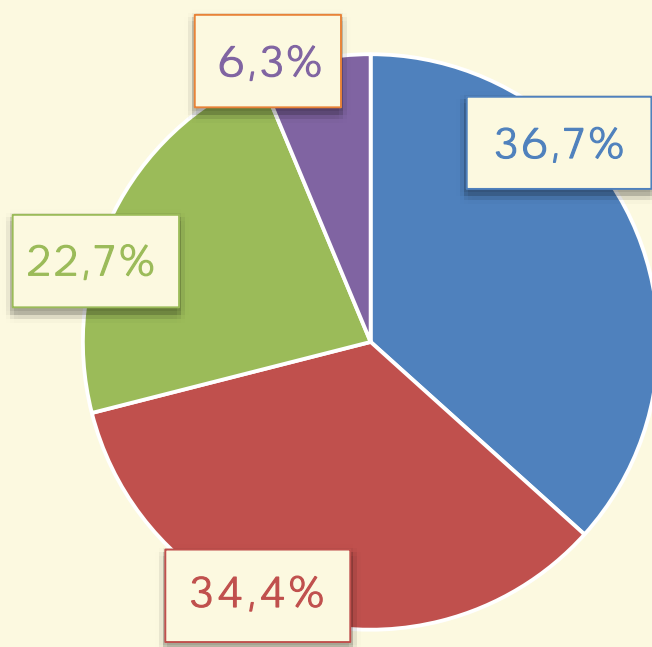

VIVABRASÍLIA
NOSSO PACTO PELA VIDA

CRIMINALIDADE NO DISTRITO FEDERAL

DISTRIBUIÇÃO DOS CRIMES
POR REGIÃO

Acumulado dos
Primeiros 2 meses
2015 / 2016:

CVLIs