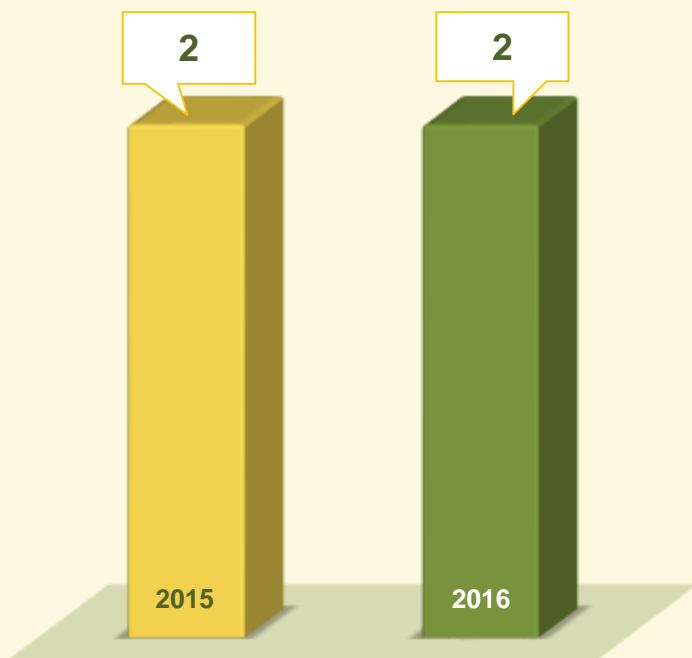

VIVABRASÍLIA
NOSSO PACTO PELA VIDA

LESÃO CORPORAL SEGUIDA DE MORTE

Acumulado dos
Primeiros 2 meses
2015 / 2016: