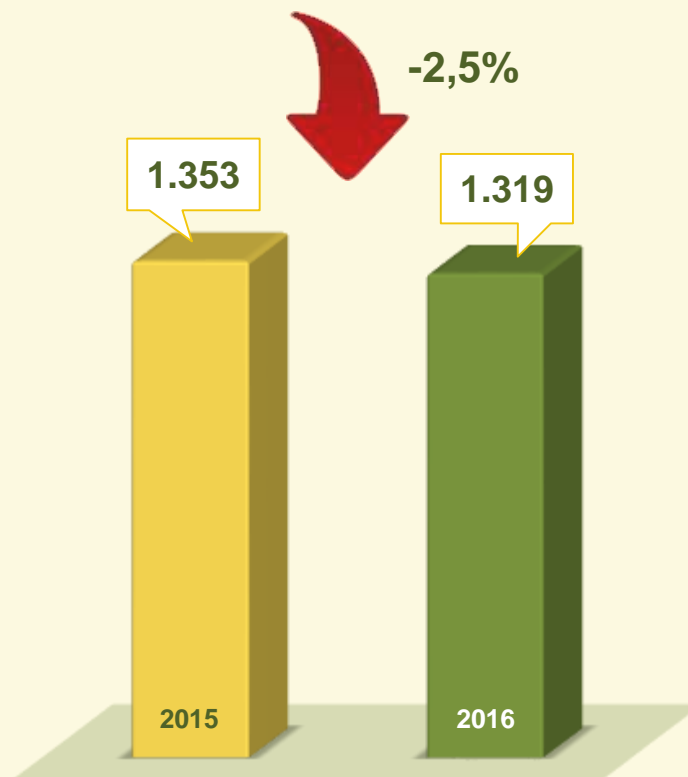

VIVABRASÍLIA
NOSSO PACTO PELA VIDA

PRODUTIVIDADE

PCDF ←

MENORES DE 18 ANOS
APREENDIDOS POR
MANDADOS DE BUSCA
E APREENSÃO

Acumulado dos
Primeiros 2 meses
2015 / 2016:

VIVABRASÍLIA
NOSSO PACTO PELA VIDA

PRODUTIVIDADE

PRISÕES EM FLAGRANTE ←

Acumulado dos
Primeiros 2 meses
2015 / 2016:

VIVABRASÍLIA
NOSSO PACTO PELA VIDA

PRODUTIVIDADE

APREENSÕES EM FLAGRANTE ←
MENORES DE 18 ANOS

Acumulado dos
Primeiros 2 meses
2015 / 2016: