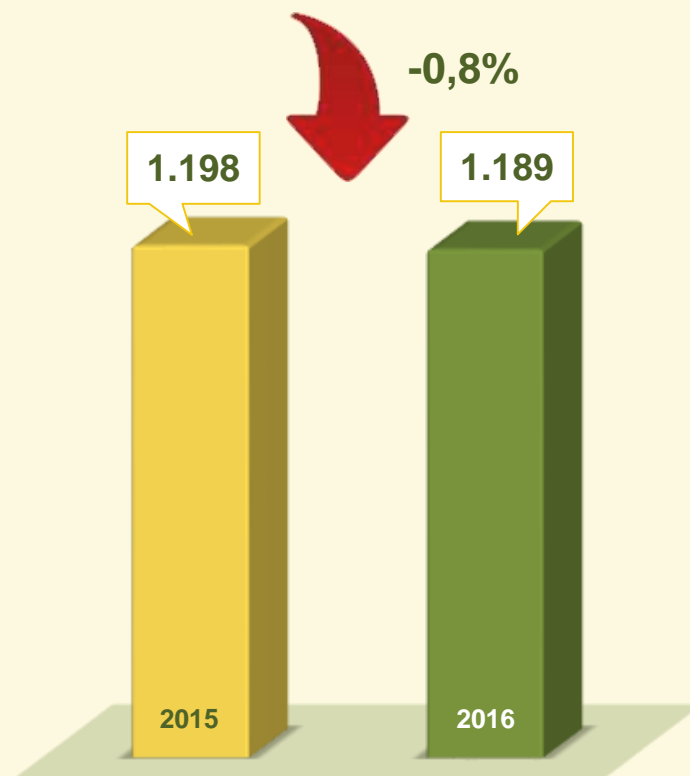

PROCEDIMENTOS DE APURAÇÃO DE ATO INFRACIONAL

Acumulado dos
Primeiros 2 meses
2015 / 2016:

VIVABRASÍLIA
NOSSO PACTO PELA VIDA

PRODUTIVIDADE

PCDF ←

ADULTOS PRESOS POR
MANDADOS DE PRISÃO

Acumulado dos
Primeiros 2 meses
2015 / 2016:

VIVABRASÍLIA
NOSSO PACTO PELA VIDA

PRODUTIVIDADE

PCDF ←

MENORES DE 18 ANOS
APREENDIDOS POR
MANDADOS DE BUSCA
E APREENSÃO

Acumulado dos
Primeiros 2 meses
2015 / 2016:

VIVABRASÍLIA
NOSSO PACTO PELA VIDA

PRODUTIVIDADE