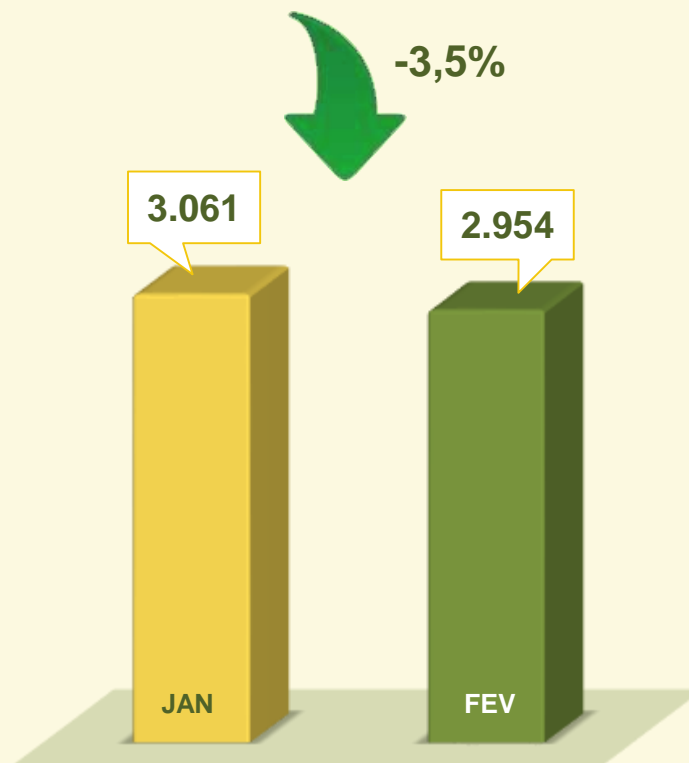

2016
JAN / FEV:

VIVABRASÍLIA
NOSSO PACTO PELA VIDA

FURTO EM VEÍCULO

Acumulado dos
Primeiros 2 meses
2015 / 2016:

2016
JAN / FEV:

VIVABRASÍLIA
NOSSO PACTO PELA VIDA

ROUBO EM COLETIVO

Acumulado dos
Primeiros 2 meses
2015 / 2016:

2016
JAN / FEV:

VIVABRASÍLIA
NOSSO PACTO PELA VIDA

ROUBO A PEDESTRE

Acumulado dos
Primeiros 2 meses
2015 / 2016:

2016
JAN / FEV:

VIVABRASÍLIA
NOSSO PACTO PELA VIDA

ROUBO EM RESIDÊNCIA

Acumulado dos
Primeiros 2 meses
2015 / 2016:

2016
JAN / FEV:

VIVABRASÍLIA
NOSSO PACTO PELA VIDA

ESTATÍSTICAS
CRIMINAIS

Outros crimes

VIVABRASÍLIA
NOSSO PACTO PELA VIDA

TENTATIVA DE HOMICÍDIO

Acumulado dos
Primeiros 2 meses
2015 / 2016:

2016
JAN / FEV: