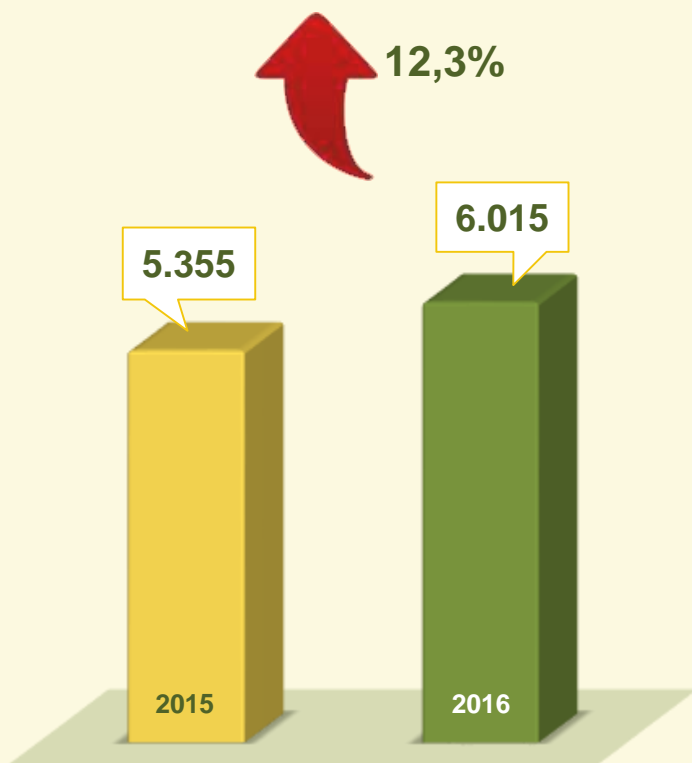

2016
JAN / FEV:

VIVABRASÍLIA
NOSSO PACTO PELA VIDA

ROUBO A PEDESTRE

Acumulado dos
Primeiros 2 meses
2015 / 2016:

2016
JAN / FEV:

VIVABRASÍLIA
NOSSO PACTO PELA VIDA

ROUBO EM RESIDÊNCIA

Acumulado dos
Primeiros 2 meses
2015 / 2016:

2016
JAN / FEV:

VIVABRASÍLIA
NOSSO PACTO PELA VIDA

ESTATÍSTICAS
CRIMINAIS

Outros crimes

VIVABRASÍLIA
NOSSO PACTO PELA VIDA

TENTATIVA DE HOMICÍDIO

Acumulado dos
Primeiros 2 meses
2015 / 2016:

2016
JAN / FEV: