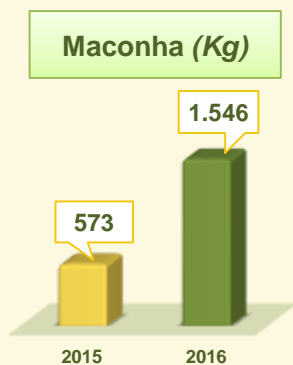

Acumulado dos
Primeiros 2 meses
2015 / 2016:

Fevereiro
2015 / 2016:

PRODUTIVIDADE APREENSÃO DE DROGAS ←

Acumulado dos
Primeiros 2 meses
2015 / 2016:

VIVABRASÍLIA
NOSSO PACTO PELA VIDA

PRODUTIVIDADE

LOCALIZAÇÃO DE VEÍCULO ←

Acumulado dos
Primeiros 2 meses
2015 / 2016:

Fevereiro
2015 / 2016:

VIVABRASÍLIA
NOSSO PACTO PELA VIDA

PRODUTIVIDADE

PMDF ←

Fevereiro / 2016:

- Recursos empregados: 2.334 policiais/dia;
- Viaturas empregadas: 802 viaturas/dia;
- Pessoas abordadas: 135 mil;
- Operações em coletivos: 400.