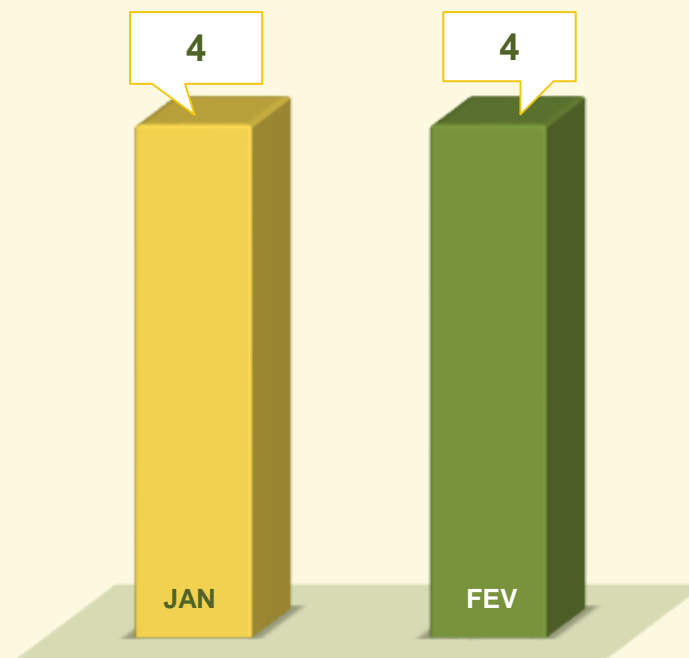

DINÂMICA DAS OCORRÊNCIAS EM 2016

VIVABRASÍLIA
NOSSO PACTO PELA VIDA

ESTATÍSTICAS
CRIMINAIS

CVLI's

CRIMES VIOLENTOS LETAIS INTENCIONAIS

Secretaria da
Segurança Pública
e da Paz Social

GOVERNO DE
BRASÍLIA

VIVABRASÍLIA
NOSSO PACTO PELA VIDA

HOMICÍDIO

Acumulado dos
Primeiros 2 meses
2015 / 2016:

2016
JAN / FEV:

VIVABRASÍLIA
NOSSO PACTO PELA VIDA

LATROCÍNIO

Acumulado dos
Primeiros 2 meses
2015 / 2016:

2016
JAN / FEV:

VIVABRASÍLIA
NOSSO PACTO PELA VIDA

LESÃO CORPORAL SEGUIDA DE MORTE

Acumulado dos
Primeiros 2 meses
2015 / 2016:

2016
JAN / FEV:

VIVABRASÍLIA
NOSSO PACTO PELA VIDA

ESTATÍSTICAS
CRIMINAIS

CCP's

CRIMES CONTRA O PATRIMÔNIO

Secretaria da
Segurança Pública
e da Paz Social