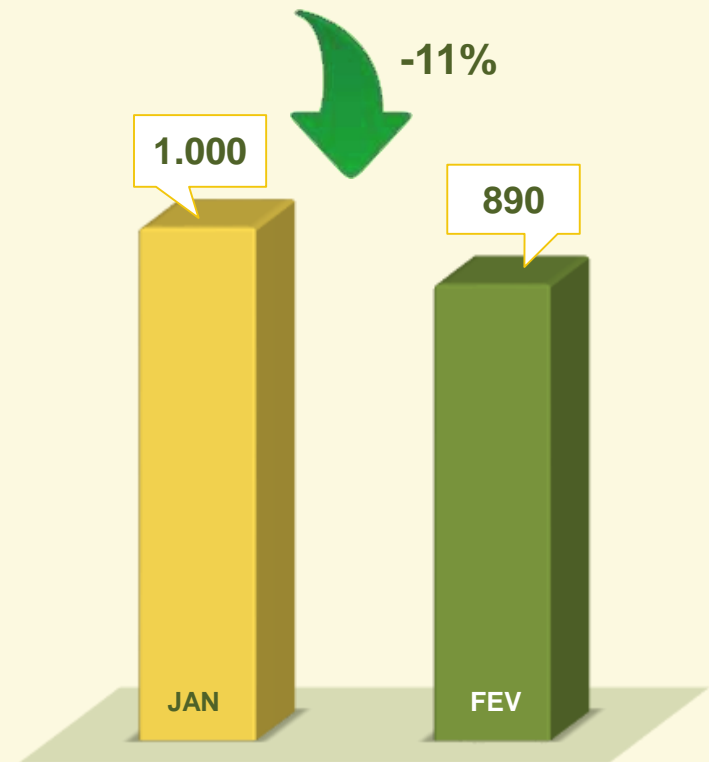

GOVERNO DE
BRASÍLIA

VIVABRASÍLIA
NOSSO PACTO PELA VIDA

ROUBO EM COMÉRCIO

Acumulado dos
Primeiros 2 meses
2015 / 2016:

2016
JAN / FEV:

VIVABRASÍLIA
NOSSO PACTO PELA VIDA

ROUBO DE VEÍCULO

Acumulado dos
Primeiros 2 meses
2015 / 2016:

2016
JAN / FEV:

VIVABRASÍLIA
NOSSO PACTO PELA VIDA

FURTO EM VEÍCULO

Acumulado dos
Primeiros 2 meses
2015 / 2016:

2016
JAN / FEV:

VIVABRASÍLIA
NOSSO PACTO PELA VIDA

ROUBO EM COLETIVO

Acumulado dos
Primeiros 2 meses
2015 / 2016:

2016
JAN / FEV:

VIVABRASÍLIA
NOSSO PACTO PELA VIDA

ROUBO A PEDESTRE

Acumulado dos
Primeiros 2 meses
2015 / 2016:

2016
JAN / FEV:

VIVABRASÍLIA
NOSSO PACTO PELA VIDA

ROUBO EM RESIDÊNCIA

Acumulado dos
Primeiros 2 meses
2015 / 2016: