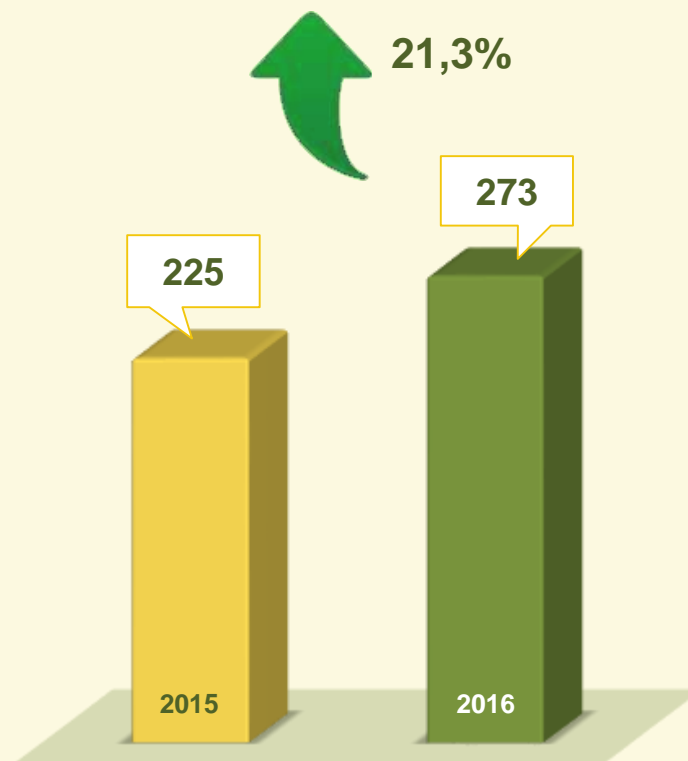

PROCEDIMENTOS DE APURAÇÃO DE ATO INFRACIONAL

Acumulado dos
Primeiros 2 meses
2015 / 2016:

VIVABRASÍLIA
NOSSO PACTO PELA VIDA

PRODUTIVIDADE

PCDF ←

ADULTOS PRESOS POR
MANDADOS DE PRISÃO

Acumulado dos
Primeiros 2 meses
2015 / 2016:

VIVABRASÍLIA
NOSSO PACTO PELA VIDA

PRODUTIVIDADE

PCDF ←

MENORES DE 18 ANOS
APREENDIDOS POR
MANDADOS DE BUSCA
E APREENSÃO

Acumulado dos
Primeiros 2 meses
2015 / 2016:

VIVABRASÍLIA
NOSSO PACTO PELA VIDA

PRODUTIVIDADE

PRISÕES EM FLAGRANTE ←

Acumulado dos
Primeiros 2 meses
2015 / 2016:

VIVABRASÍLIA
NOSSO PACTO PELA VIDA

PRODUTIVIDADE

APREENSÕES EM FLAGRANTE ←
MENORES DE 18 ANOS

Acumulado dos
Primeiros 2 meses
2015 / 2016: