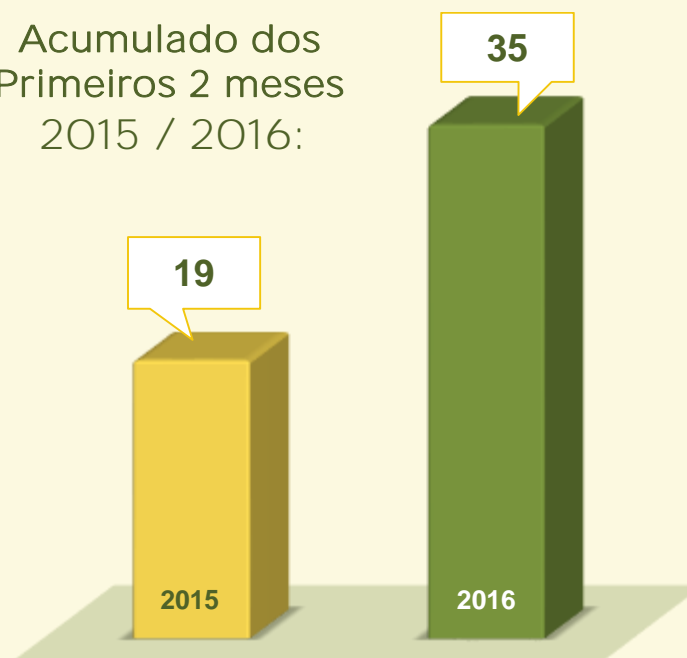

*Subsecretaria de Integração de
Operações de Segurança Pública*

- 220.057 chamadas recebidas pela Central Integrada de Atendimento e Despacho (CIADE), que originaram 34.417 despachos.

VIVABRASÍLIA
NOSSO PACTO PELA VIDA

PRODUTIVIDADE

SSP/DF ←

SESIPE

Subsecretaria do Sistema Penitenciário

DADOS GERAIS:

- 14.517 internos;
- Capacidade: 7.411 vagas;
- Vagas em construção:
 - 400 vagas prontas no CDP;
 - 60 dias: 400 vagas na PFDF;
 - Em até 2 anos: 3.200 vagas nas PDFs I e II;
- Efetivo de servidores: 1606, além dos servidores da Secretaria de Saúde e de Educação;
- Retorno de 331 agentes de custódia da PCDF para o sistema penitenciário.

PRESOS RECAPTURADOS:

Acumulado dos
Primeiros 2 meses
2015 / 2016:

VIVABRASÍLIA
NOSSO PACTO PELA VIDA

PRODUTIVIDADE

SSP/DF ←

SESIPE

Subsecretaria do Sistema Penitenciário

Acumulado dos
Primeiros 2 meses
2015 / 2016: