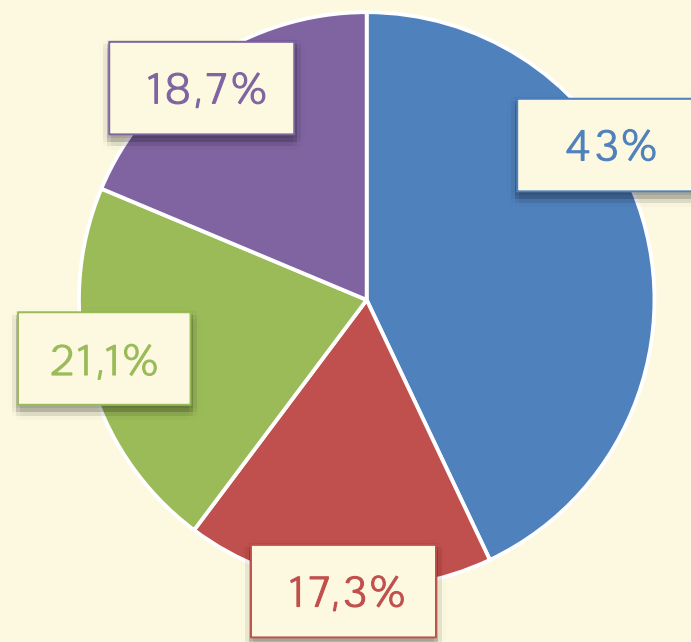

CRIMES CONTRA
O PATRIMÔNIO

REGIÃO OESTE

REGIÃO LESTE

REGIÃO SUL

REGIÃO METROPOLITANA