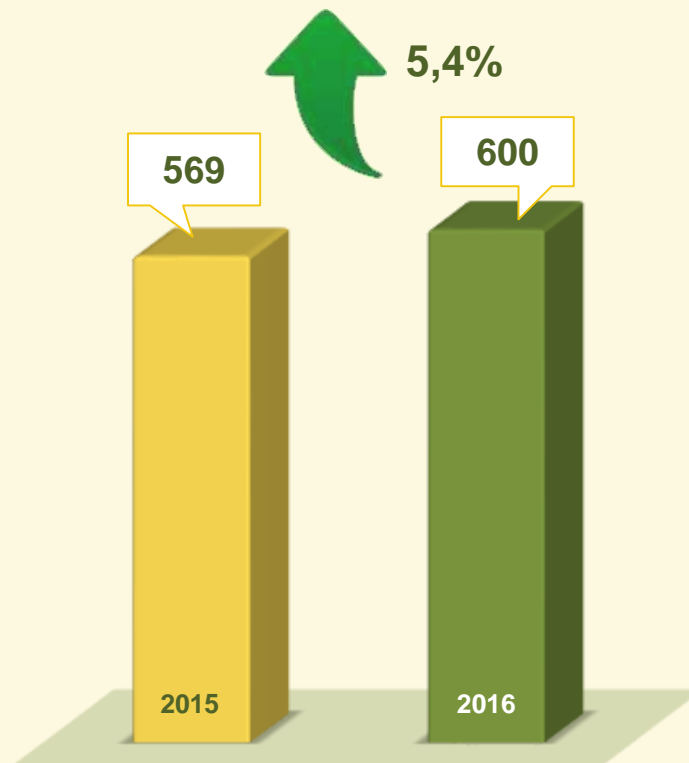

Acumulado dos
Primeiros 2 meses
2015 / 2016:

Fevereiro
2015 / 2016:

PRODUTIVIDADE APREENSÃO DE DROGAS ←

Acumulado dos
Primeiros 2 meses
2015 / 2016:

VIVABRASÍLIA
NOSSO PACTO PELA VIDA

PRODUTIVIDADE

LOCALIZAÇÃO DE VEÍCULO ←

Acumulado dos
Primeiros 2 meses
2015 / 2016:

Fevereiro
2015 / 2016:

VIVABRASÍLIA
NOSSO PACTO PELA VIDA

PRODUTIVIDADE

PMDF ←

Fevereiro / 2016:

- Recursos empregados: 2.334 policiais/dia;
- Viaturas empregadas: 802 viaturas/dia;
- Pessoas abordadas: 135 mil;
- Operações em coletivos: 400.