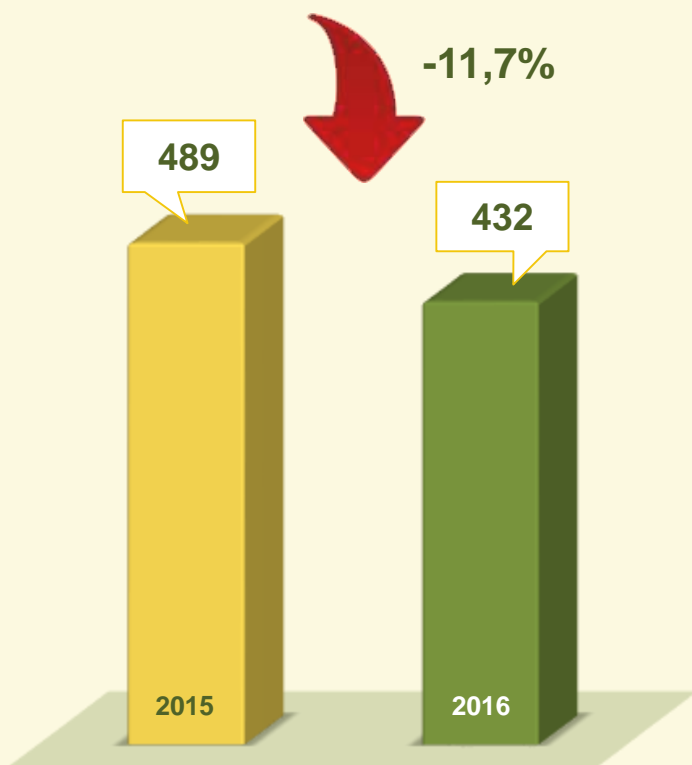

VIVABRASÍLIA
NOSSO PACTO PELA VIDA

PRODUTIVIDADE AÇÕES CONTRA O TRÁFICO DE DROGAS ←

Acumulado dos
Primeiros 2 meses
2015 / 2016: