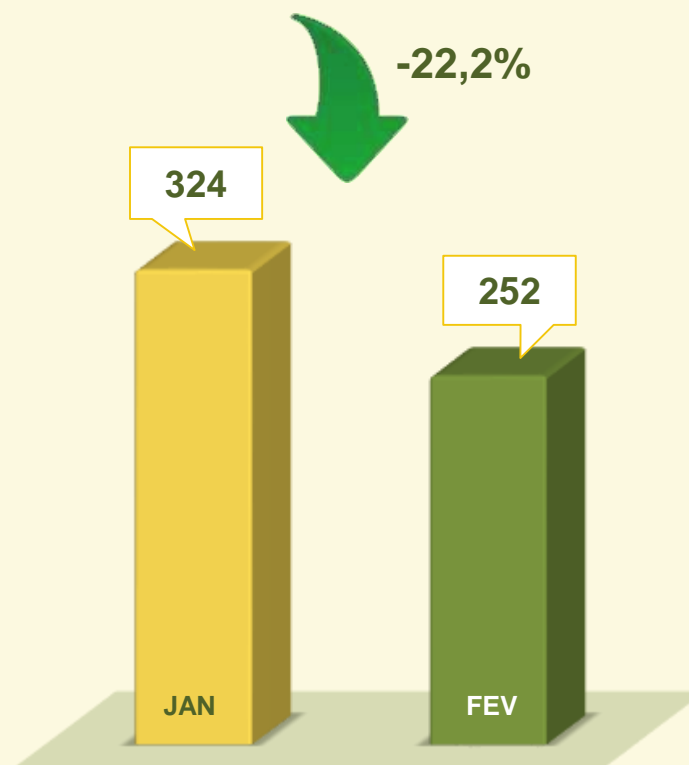

GOVERNO DE
BRASÍLIA

VIVABRASÍLIA
NOSSO PACTO PELA VIDA

ROUBO EM COMÉRCIO

Acumulado dos
Primeiros 2 meses
2015 / 2016:

2016
JAN / FEV:

VIVABRASÍLIA
NOSSO PACTO PELA VIDA

ROUBO DE VEÍCULO

Acumulado dos
Primeiros 2 meses
2015 / 2016:

2016
JAN / FEV:

VIVABRASÍLIA
NOSSO PACTO PELA VIDA

FURTO EM VEÍCULO

Acumulado dos
Primeiros 2 meses
2015 / 2016:

2016
JAN / FEV:

VIVABRASÍLIA
NOSSO PACTO PELA VIDA

ROUBO EM COLETIVO

Acumulado dos
Primeiros 2 meses
2015 / 2016: