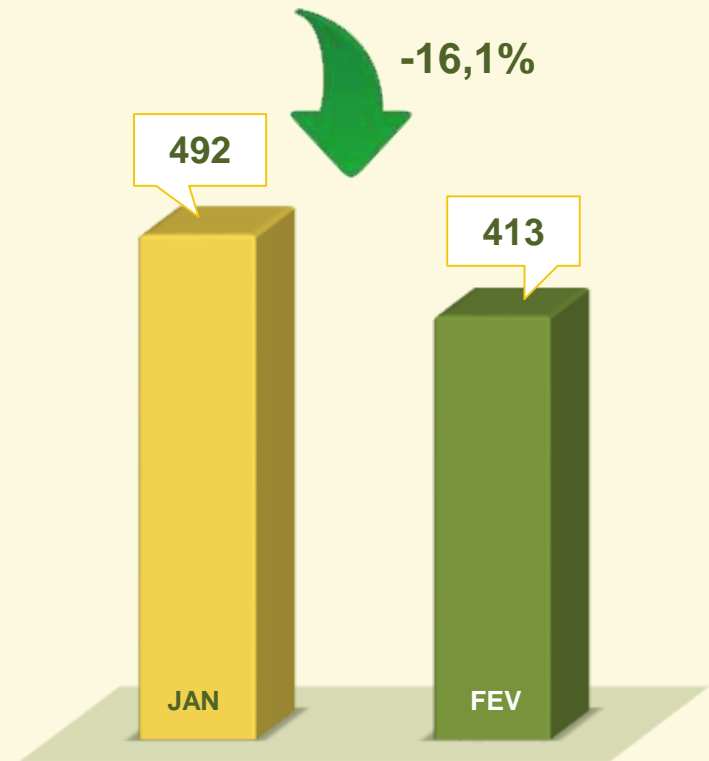

LESÃO CORPORAL SEGUIDA DE MORTE

Acumulado dos
Primeiros 2 meses
2015 / 2016:

2016
JAN / FEV:

VIVABRASÍLIA
NOSSO PACTO PELA VIDA

ESTATÍSTICAS
CRIMINAIS

CCP's

CRIMES CONTRA O PATRIMÔNIO

Secretaria da
Segurança Pública
e da Paz Social

GOVERNO DE
BRASÍLIA

VIVABRASÍLIA
NOSSO PACTO PELA VIDA

ROUBO EM COMÉRCIO

Acumulado dos
Primeiros 2 meses
2015 / 2016:

2016
JAN / FEV:

VIVABRASÍLIA
NOSSO PACTO PELA VIDA

ROUBO DE VEÍCULO

Acumulado dos
Primeiros 2 meses
2015 / 2016:

2016
JAN / FEV:

VIVABRASÍLIA
NOSSO PACTO PELA VIDA

FURTO EM VEÍCULO

Acumulado dos
Primeiros 2 meses
2015 / 2016:

2016
JAN / FEV:

VIVABRASÍLIA
NOSSO PACTO PELA VIDA

ROUBO EM COLETIVO

Acumulado dos
Primeiros 2 meses
2015 / 2016: