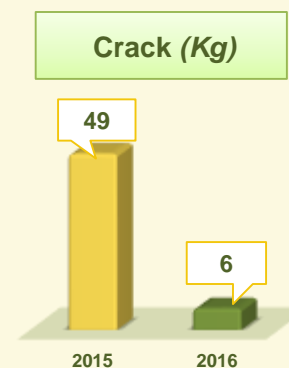

Acumulado dos
Primeiros 2 meses
2015 / 2016:

Fevereiro
2015 / 2016:

PRODUTIVIDADE APREENSÃO DE DROGAS ←

Acumulado dos
Primeiros 2 meses
2015 / 2016:

VIVABRASÍLIA
NOSSO PACTO PELA VIDA

PRODUTIVIDADE

LOCALIZAÇÃO DE VEÍCULO ←

Acumulado dos
Primeiros 2 meses
2015 / 2016:

Fevereiro
2015 / 2016:

VIVABRASÍLIA
NOSSO PACTO PELA VIDA

PRODUTIVIDADE

PMDF ←

Fevereiro / 2016:

- Recursos empregados: 2.334 policiais/dia;
- Viaturas empregadas: 802 viaturas/dia;
- Pessoas abordadas: 135 mil;
- Operações em coletivos: 400.