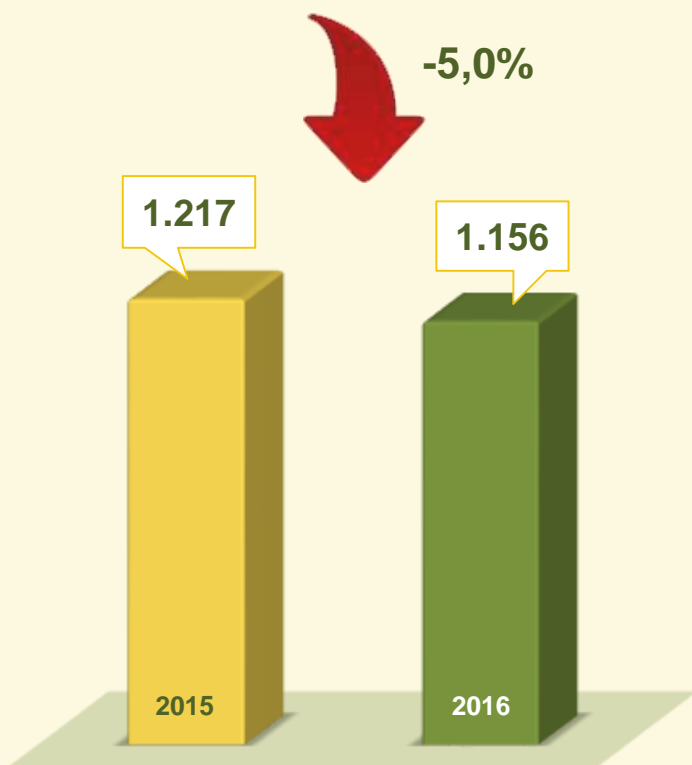

PRISÕES EM FLAGRANTE ←

Acumulado dos
Primeiros 2 meses
2015 / 2016:

VIVABRASÍLIA
NOSSO PACTO PELA VIDA

PRODUTIVIDADE

APREENSÕES EM FLAGRANTE ←
MENORES DE 18 ANOS

Acumulado dos
Primeiros 2 meses
2015 / 2016:

VIVABRASÍLIA
NOSSO PACTO PELA VIDA

PRODUTIVIDADE AÇÕES CONTRA O TRÁFICO DE DROGAS ←

Acumulado dos
Primeiros 2 meses
2015 / 2016:

Fevereiro
2015 / 2016:

VIVABRASÍLIA
NOSSO PACTO PELA VIDA

PRODUTIVIDADE REPRESSÃO AO USO E PORTE DE DROGAS ←

Acumulado dos
Primeiros 2 meses
2015 / 2016:

Fevereiro
2015 / 2016:

PRODUTIVIDADE APREENSÃO DE DROGAS ←

Acumulado dos
Primeiros 2 meses
2015 / 2016:

VIVABRASÍLIA
NOSSO PACTO PELA VIDA

PRODUTIVIDADE

LOCALIZAÇÃO DE VEÍCULO ←