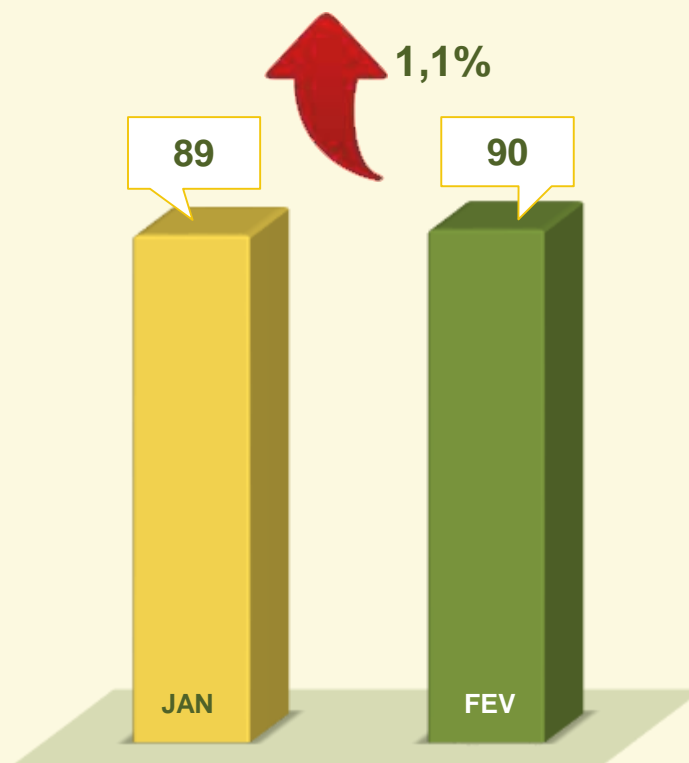

2016
JAN / FEV:

VIVABRASÍLIA
NOSSO PACTO PELA VIDA

ROUBO A PEDESTRE

Acumulado dos
Primeiros 2 meses
2015 / 2016:

2016
JAN / FEV:

VIVABRASÍLIA
NOSSO PACTO PELA VIDA

ROUBO EM RESIDÊNCIA

Acumulado dos
Primeiros 2 meses
2015 / 2016:

2016
JAN / FEV:

VIVABRASÍLIA
NOSSO PACTO PELA VIDA

ESTATÍSTICAS
CRIMINAIS

Outros crimes

VIVABRASÍLIA
NOSSO PACTO PELA VIDA

TENTATIVA DE HOMICÍDIO

Acumulado dos
Primeiros 2 meses
2015 / 2016:

2016
JAN / FEV: