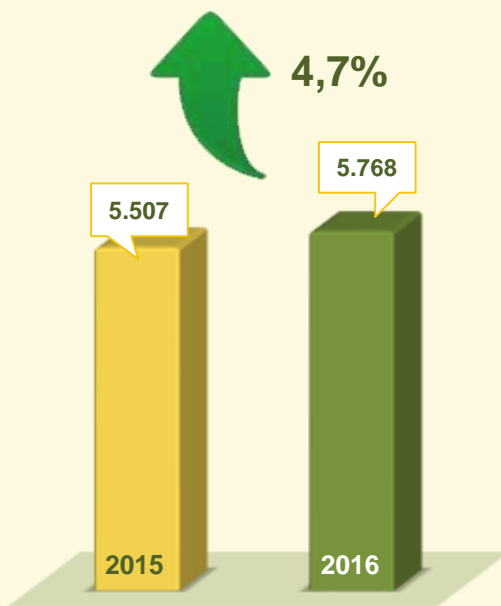

VIVABRASÍLIA
NOSSO PACTO PELA VIDA

PRODUTIVIDADE DEFESA CIVIL ←

Fevereiro / 2016:

- 115 vistorias, sendo 68 de shows com estrutura provisória; 15 em casas de shows, bares e boates; 21 para concessão de licença de funcionamento (comércios, escritórios, lojas e outros); 4 para licenciamento de atividades de risco com emprego de produtos perigosos; e 4 monitoramentos de áreas de risco;
- 57 interdições, desinterdições e notificações de edificações;
- Participação efetiva nas ações de prevenção e combate à dengue, febre chikungunya e zika vírus.

VIVABRASÍLIA
NOSSO PACTO PELA VIDA

PRODUTIVIDADE

PCDF ←

Acumulado dos
Primeiros 2 meses
2015 / 2016:

INQUÉRITOS POLICIAIS INSTAURADOS

Acumulado dos
Primeiros 2 meses
2015 / 2016:

TERMOS CIRCUNSTANCIADOS

Acumulado dos
Primeiros 2 meses
2015 / 2016: