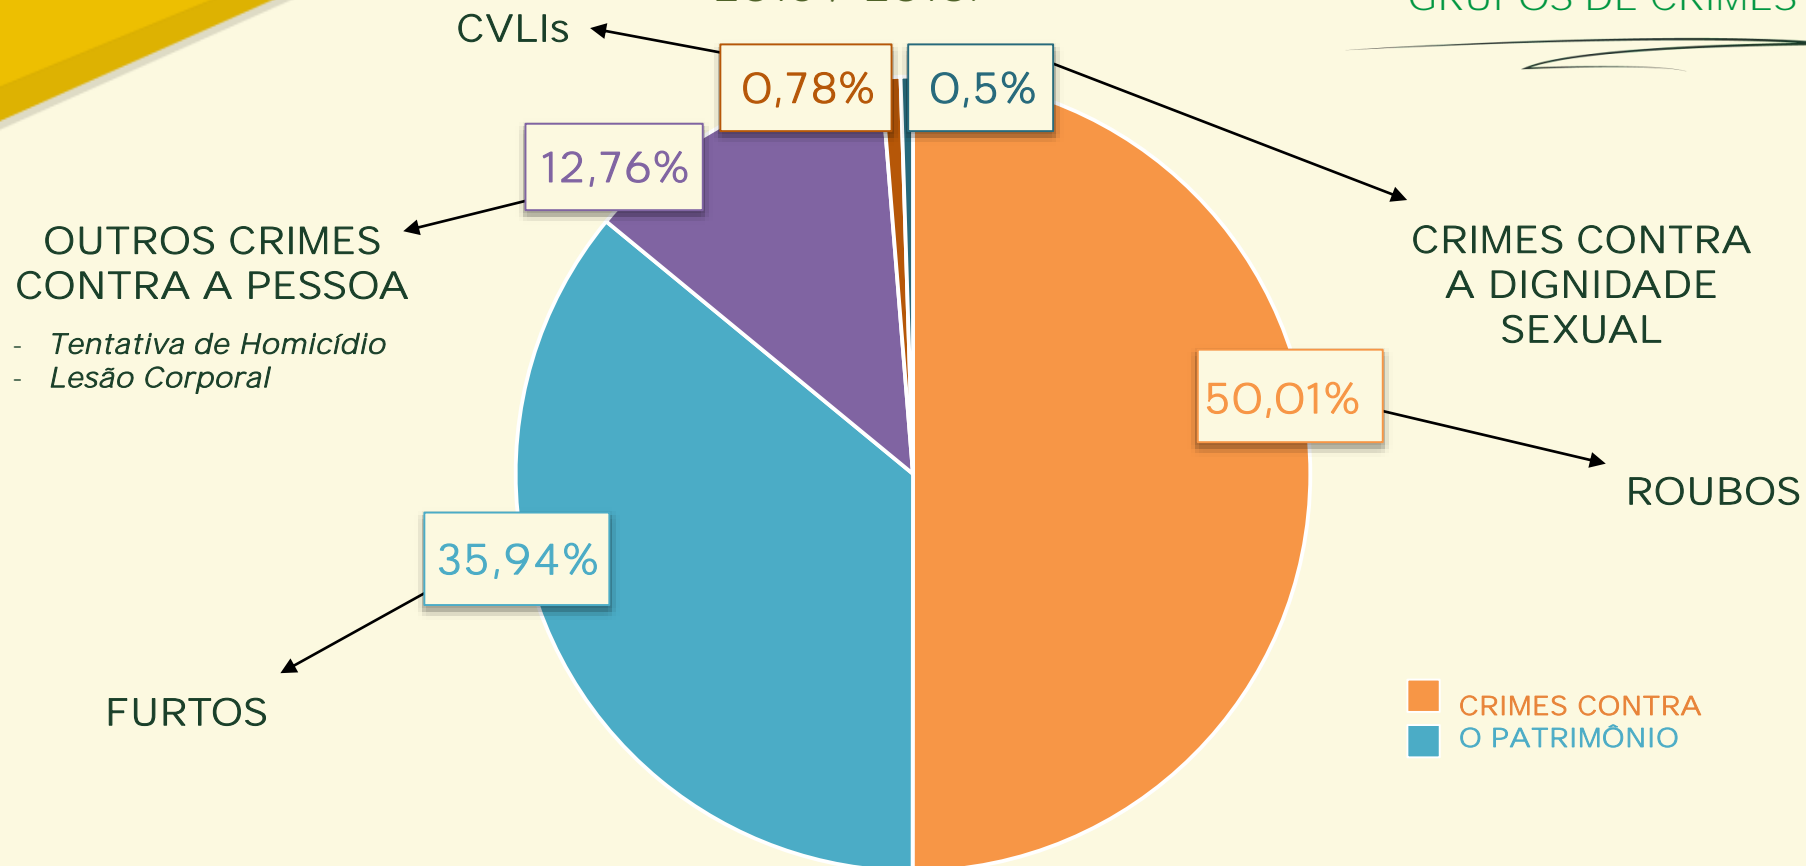

TOTAL DE OCORRÊNCIAS

Acumulado dos
Primeiros 2 meses
2015 / 2016:

VIVABRASÍLIA
NOSSO PACTO PELA VIDA

CRIMINALIDADE NO DISTRITO FEDERAL

PARTICIPAÇÃO RELATIVA DOS GRUPOS DE CRIMES

Acumulado dos
Primeiros 2 meses
2015 / 2016:

VIVABRASÍLIA
NOSSO PACTO PELA VIDA

CRIMINALIDADE NO DISTRITO FEDERAL

ROUBOS

Acumulado dos
Primeiros 2 meses
2015 / 2016:

VIVABRASÍLIA
NOSSO PACTO PELA VIDA

CRIMINALIDADE NO DISTRITO FEDERAL

DISTRIBUIÇÃO DOS CRIMES
POR REGIÃO