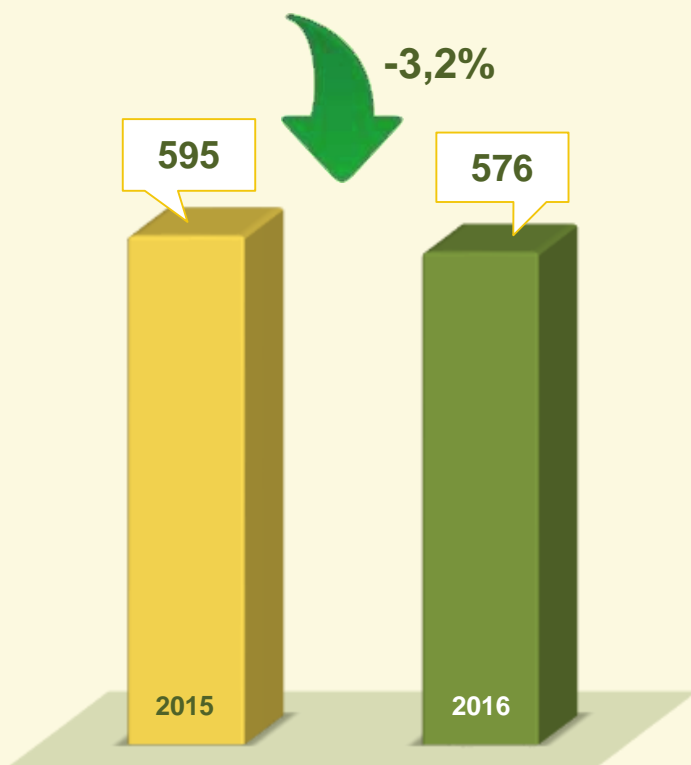

VIVABRASÍLIA
NOSSO PACTO PELA VIDA

ROUBO EM COMÉRCIO

Acumulado dos
Primeiros 2 meses
2015 / 2016: