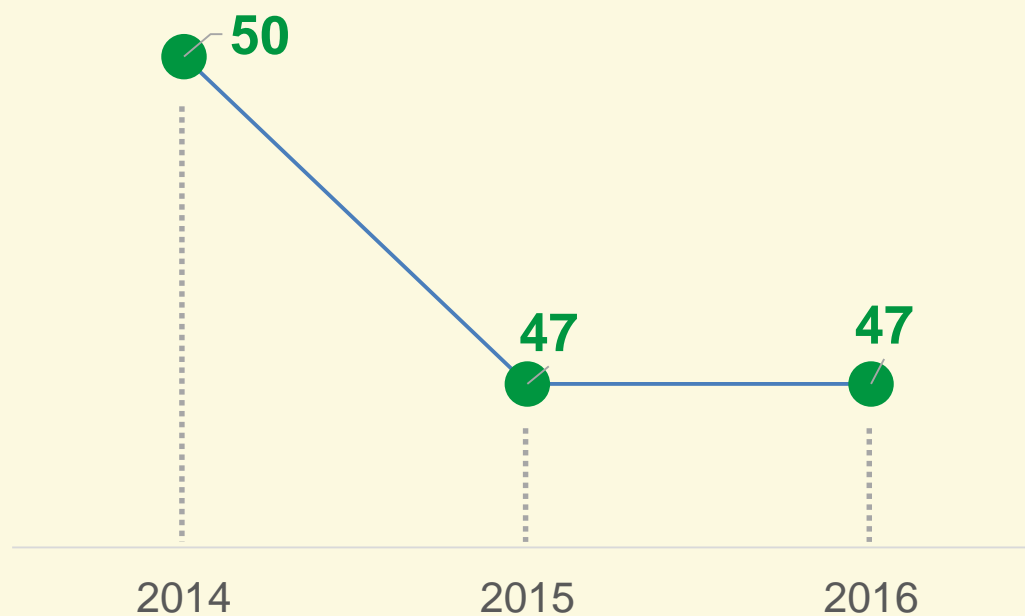

AVALIAÇÃO DO MÊS DE FEVEREIRO NOS ÚLTIMOS 3 ANOS

VIVABRASÍLIA
NOSSO PACTO PELA VIDA

ESTATÍSTICAS CRIMINAIS

CVLI's

CRIMES VIOLENTOS LETAIS INTENCIONAIS

VIVABRASÍLIA
NOSSO PACTO PELA VIDA

HOMICÍDIO

Fevereiro - 2014 / 2015 / 2016