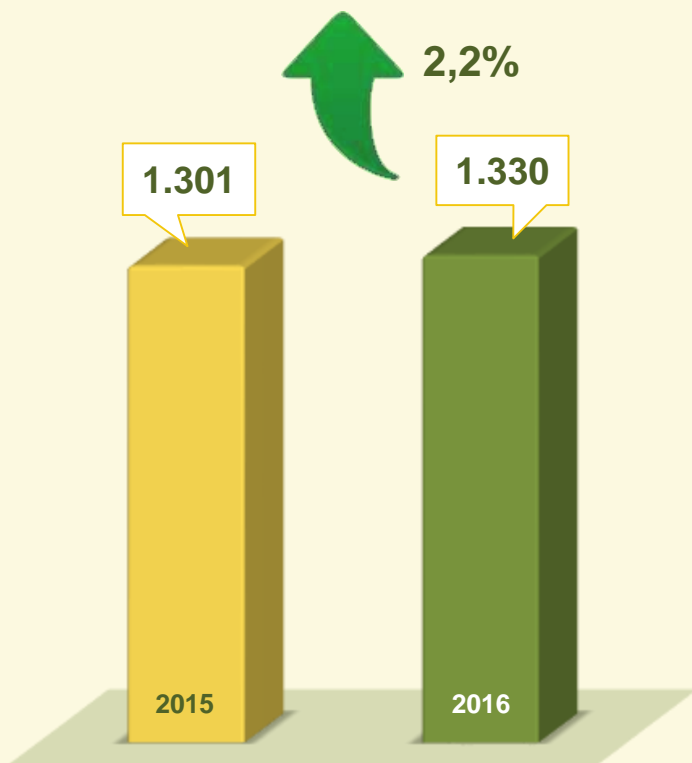

Acumulado dos
Primeiros 2 meses
2015 / 2016:

Fevereiro
2015 / 2016:

PRODUTIVIDADE APREENSÃO DE DROGAS ←

Acumulado dos
Primeiros 2 meses
2015 / 2016:

VIVABRASÍLIA
NOSSO PACTO PELA VIDA

PRODUTIVIDADE

LOCALIZAÇÃO DE VEÍCULO ←

Acumulado dos
Primeiros 2 meses
2015 / 2016:

Fevereiro
2015 / 2016:

VIVABRASÍLIA
NOSSO PACTO PELA VIDA

PRODUTIVIDADE

PMDF ←

Fevereiro / 2016:

- Recursos empregados: 2.334 policiais/dia;
- Viaturas empregadas: 802 viaturas/dia;
- Pessoas abordadas: 135 mil;
- Operações em coletivos: 400.