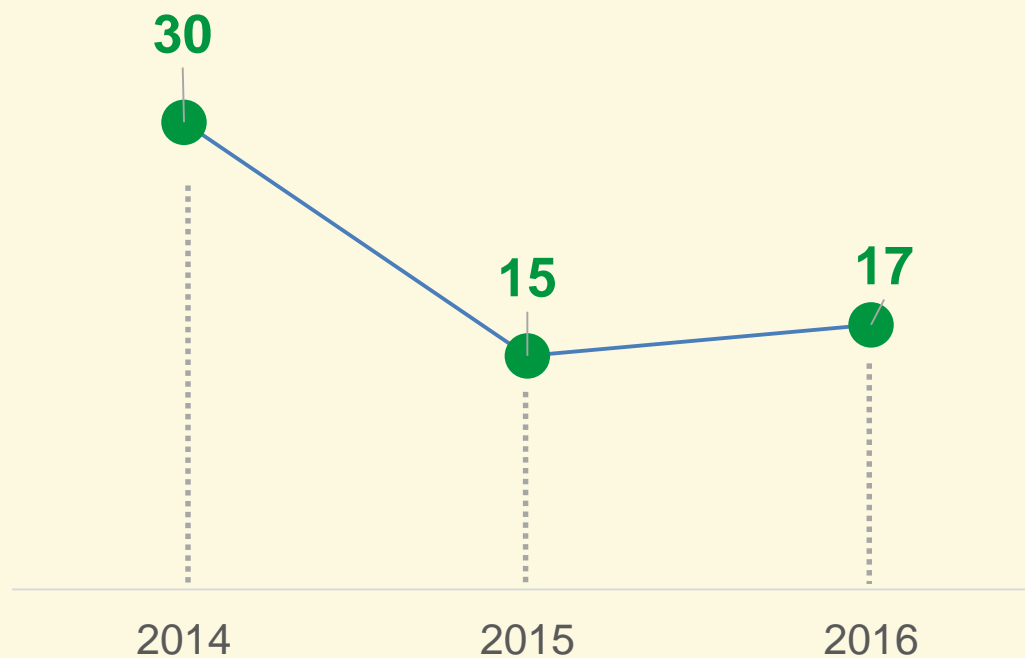

ESTATÍSTICAS
CRIMINAIS

Outros crimes

Secretaria da
Segurança Pública
e da Paz Social

GOVERNO DE
BRASÍLIA

VIVABRASÍLIA
NOSSO PACTO PELA VIDA

TENTATIVA DE HOMICÍDIO

Fevereiro - 2014 / 2015 / 2016

VIVABRASÍLIA
NOSSO PACTO PELA VIDA

ESTUPRO

Fevereiro - 2014 / 2015 / 2016

Secretaria da
Segurança Pública
e da Paz Social

GOVERNO DE
BRASÍLIA

VIVABRASÍLIA
NOSSO PACTO PELA VIDA

TENTATIVA DE LATROCÍNIO

Fevereiro - 2014 / 2015 / 2016

VIVABRASÍLIA
NOSSO PACTO PELA VIDA

DINÂMICA DAS OCORRÊNCIAS EM 2016

VIVABRASÍLIA
NOSSO PACTO PELA VIDA

ESTATÍSTICAS
CRIMINAIS

CVLI's

CRIMES VIOLENTOS LETAIS INTENCIONAIS

Secretaria da
Segurança Pública
e da Paz Social

GOVERNO DE
BRASÍLIA

VIVABRASÍLIA
NOSSO PACTO PELA VIDA