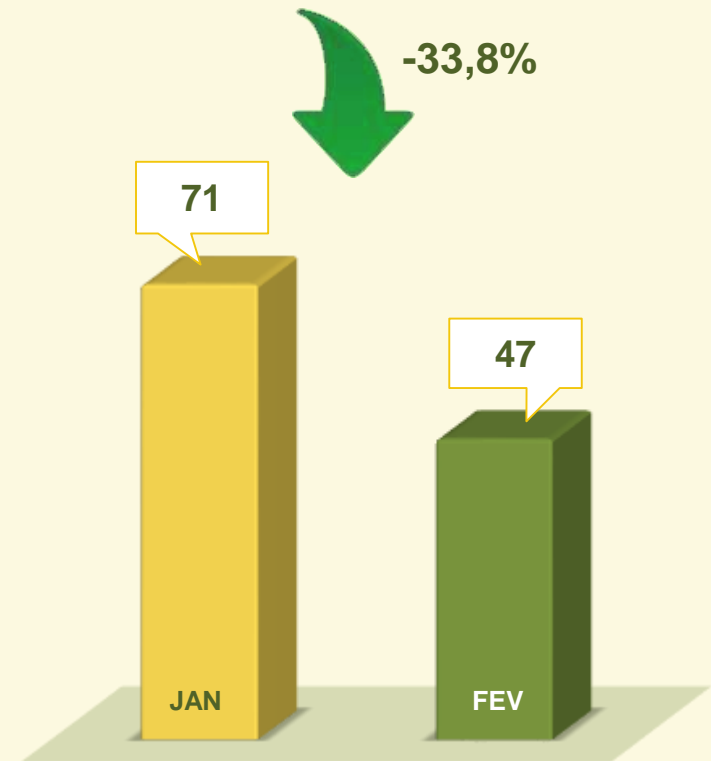

DINÂMICA DAS OCORRÊNCIAS EM 2016

VIVABRASÍLIA
NOSSO PACTO PELA VIDA

ESTATÍSTICAS
CRIMINAIS

CVLI's

CRIMES VIOLENTOS LETAIS INTENCIONAIS

Secretaria da
Segurança Pública
e da Paz Social

GOVERNO DE
BRASÍLIA

VIVABRASÍLIA
NOSSO PACTO PELA VIDA

HOMICÍDIO

Acumulado dos
Primeiros 2 meses
2015 / 2016:

2016
JAN / FEV:

VIVABRASÍLIA
NOSSO PACTO PELA VIDA

LATROCÍNIO

Acumulado dos
Primeiros 2 meses
2015 / 2016:

2016
JAN / FEV:

VIVABRASÍLIA
NOSSO PACTO PELA VIDA