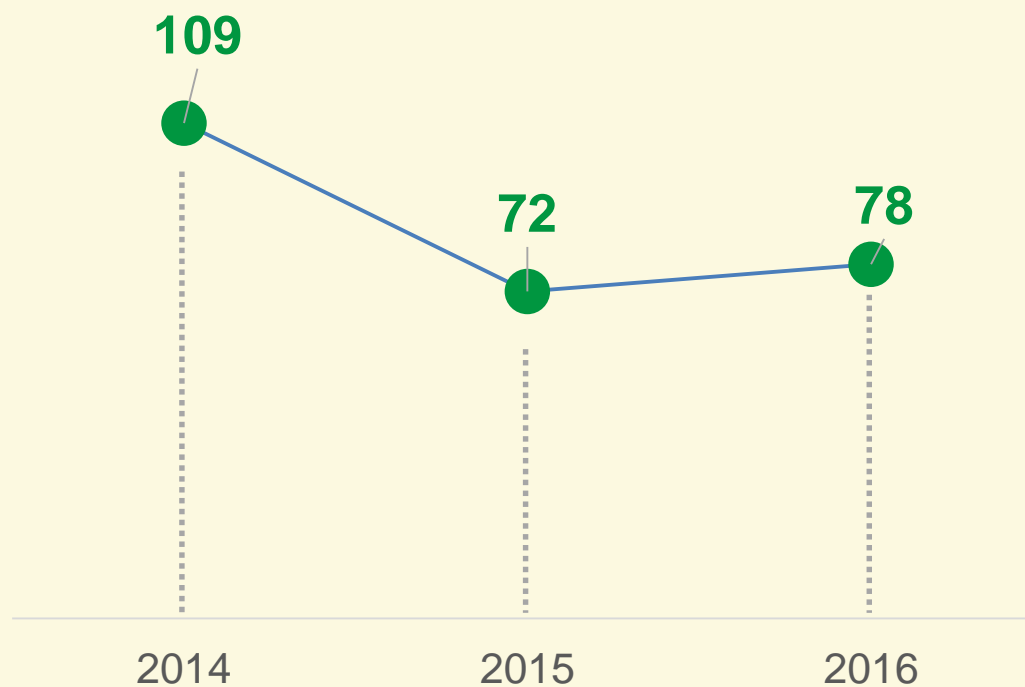

ESTATÍSTICAS
CRIMINAIS

Outros crimes

Secretaria da
Segurança Pública
e da Paz Social

GOVERNO DE
BRASÍLIA

VIVABRASÍLIA
NOSSO PACTO PELA VIDA

TENTATIVA DE HOMICÍDIO

Fevereiro - 2014 / 2015 / 2016

VIVABRASÍLIA
NOSSO PACTO PELA VIDA