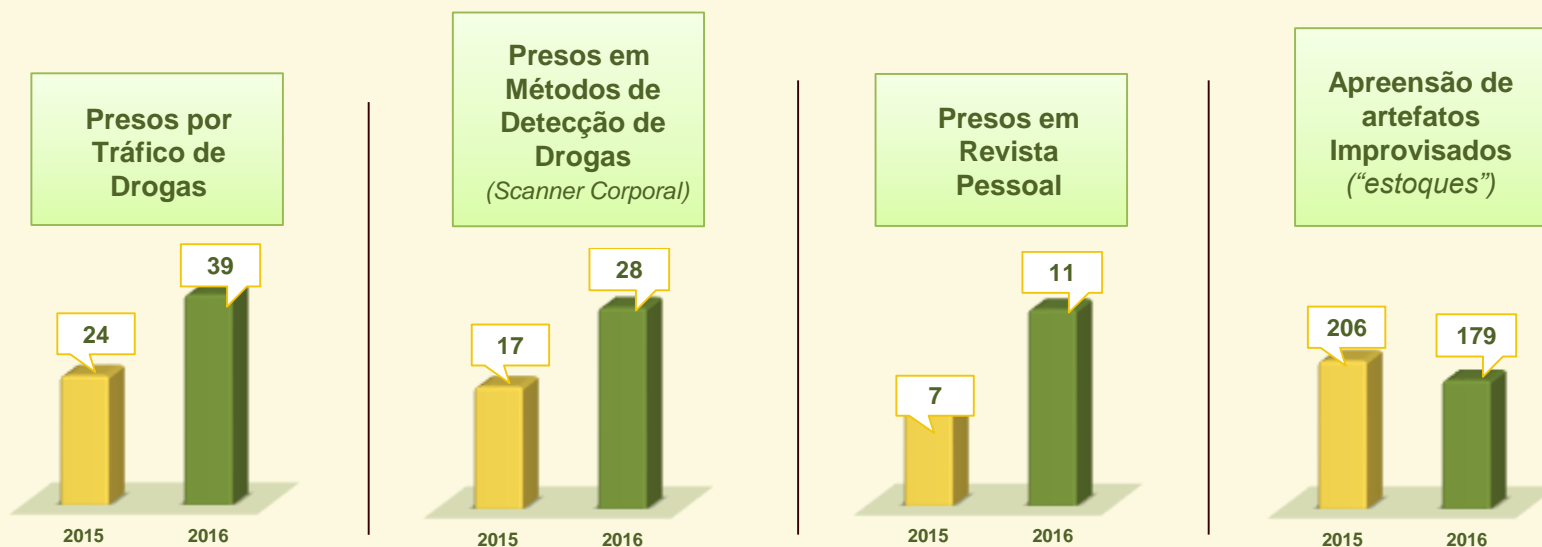

PRESOS RECAPTURADOS:

Acumulado dos
Primeiros 2 meses
2015 / 2016:

VIVABRASÍLIA
NOSSO PACTO PELA VIDA

PRODUTIVIDADE

SSP/DF ←

SESIPE

Subsecretaria do Sistema Penitenciário

Acumulado dos
Primeiros 2 meses
2015 / 2016: