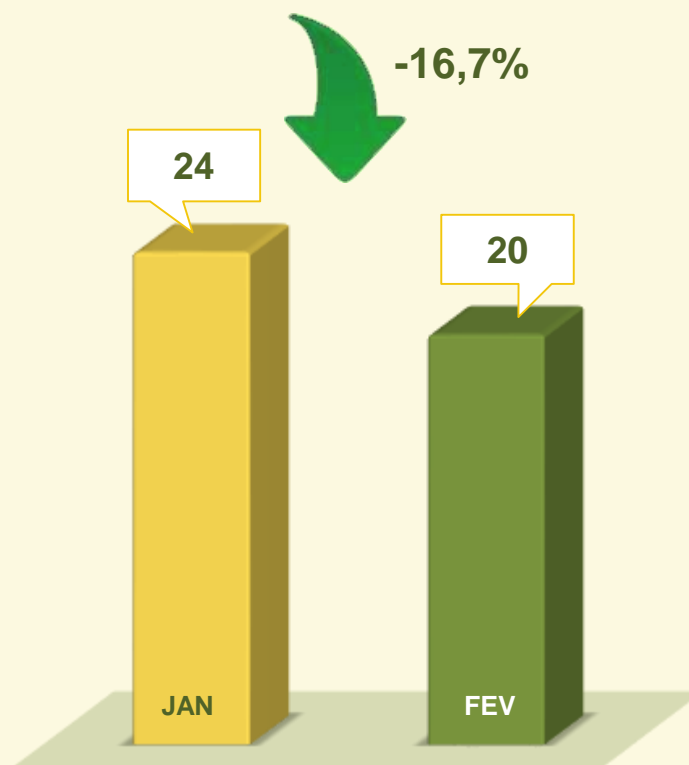

2016
JAN / FEV: