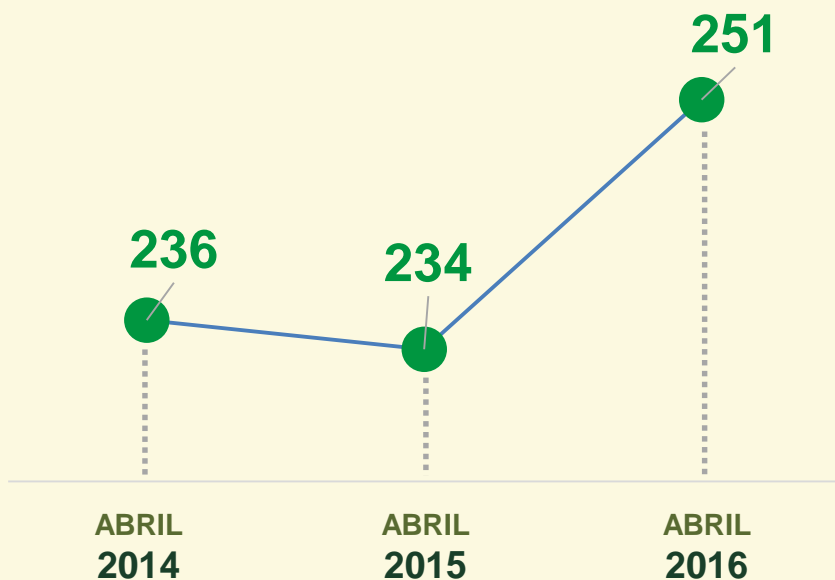

VIVABRASÍLIA
NOSSO PACTO PELA VIDA

ROUBO EM COLETIVO

Avaliação do mês de ABRIL
nos últimos 3 anos:

Acumulado dos
primeiros 4 meses
2015 / 2016:

VIVABRASÍLIA
NOSSO PACTO PELA VIDA

ROUBO EM COLETIVO

Dinâmica das ocorrências em 2016:

Acumulado dos primeiros 4 meses 2015 / 2016:

VIVABRASÍLIA
NOSSO PACTO PELA VIDA

ROUBO EM COMÉRCIO

Avaliação do mês de ABRIL
nos últimos 3 anos:

Acumulado dos
primeiros 4 meses
2015 / 2016:

VIVABRASÍLIA
NOSSO PACTO PELA VIDA

ROUBO EM COMÉRCIO

Dinâmica das ocorrências em 2016:

Acumulado dos primeiros 4 meses 2015 / 2016:

VIVABRASÍLIA
NOSSO PACTO PELA VIDA

ROUBO DE VEÍCULO

Avaliação do mês de ABRIL
nos últimos 3 anos:

Acumulado dos
primeiros 4 meses
2015 / 2016: