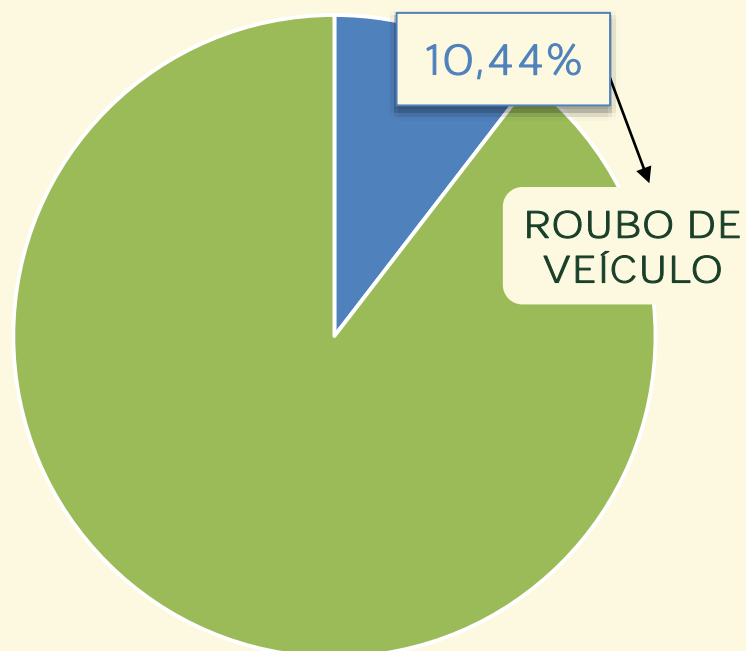

ROUBO EM COMÉRCIO

Dinâmica das ocorrências em 2016:

Acumulado dos primeiros 4 meses 2015 / 2016:

VIVABRASÍLIA
NOSSO PACTO PELA VIDA

ROUBO DE VEÍCULO

Avaliação do mês de ABRIL
nos últimos 3 anos:

Acumulado dos
primeiros 4 meses
2015 / 2016:

ROUBO DE VEÍCULO

Dinâmica das ocorrências em 2016:

Acumulado dos primeiros 4 meses 2015 / 2016:

VIVABRASÍLIA
NOSSO PACTO PELA VIDA

FURTO EM VEÍCULO

Avaliação do mês de ABRIL
nos últimos 3 anos:

Acumulado dos
primeiros 4 meses
2015 / 2016: