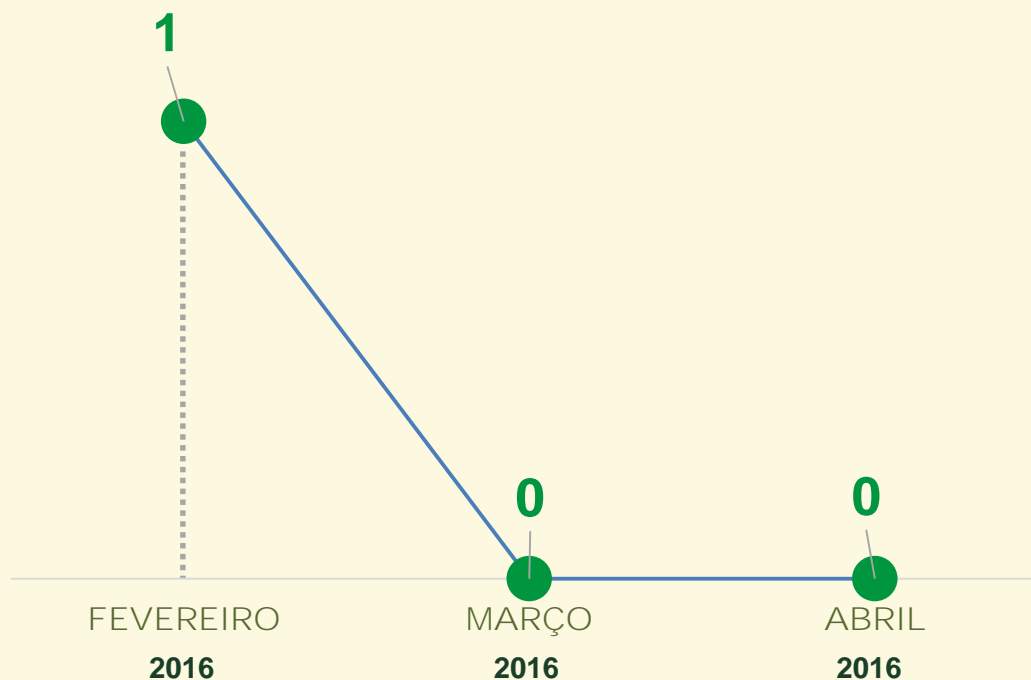

HOMICÍDIO

Dinâmica das ocorrências
em 2016:

VIVABRASÍLIA
NOSSO PACTO PELA VIDA

LATROCÍNIO

Avaliação do mês de ABRIL
nos últimos 3 anos:

Acumulado dos
primeiros 4 meses
2015 / 2016:

VIVABRASÍLIA
NOSSO PACTO PELA VIDA

LATROCÍNIO

Dinâmica das ocorrências
em 2016:

VIVABRASÍLIA
NOSSO PACTO PELA VIDA

LESÃO CORPORAL SEGUIDA DE MORTE

Acumulado dos
primeiros 4 meses
2015 / 2016:

Avaliação do mês de ABRIL
nos últimos 3 anos:

VIVABRASÍLIA
NOSSO PACTO PELA VIDA

LESÃO CORPORAL SEGUIDA DE MORTE

Dinâmica das ocorrências
em 2016:

VIVABRASÍLIA
NOSSO PACTO PELA VIDA

ESTATÍSTICAS
CRIMINAIS

CCP's

CRIMES CONTRA O PATRIMÔNIO

Secretaria da
Segurança Pública
e da Paz Social

GOVERNO DE
BRASÍLIA

VIVABRASÍLIA
NOSSO PACTO PELA VIDA

ROUBO EM COLETIVO

Avaliação do mês de ABRIL
nos últimos 3 anos:

Acumulado dos
primeiros 4 meses
2015 / 2016:

VIVABRASÍLIA
NOSSO PACTO PELA VIDA

ROUBO EM COLETIVO

Dinâmica das ocorrências em 2016: