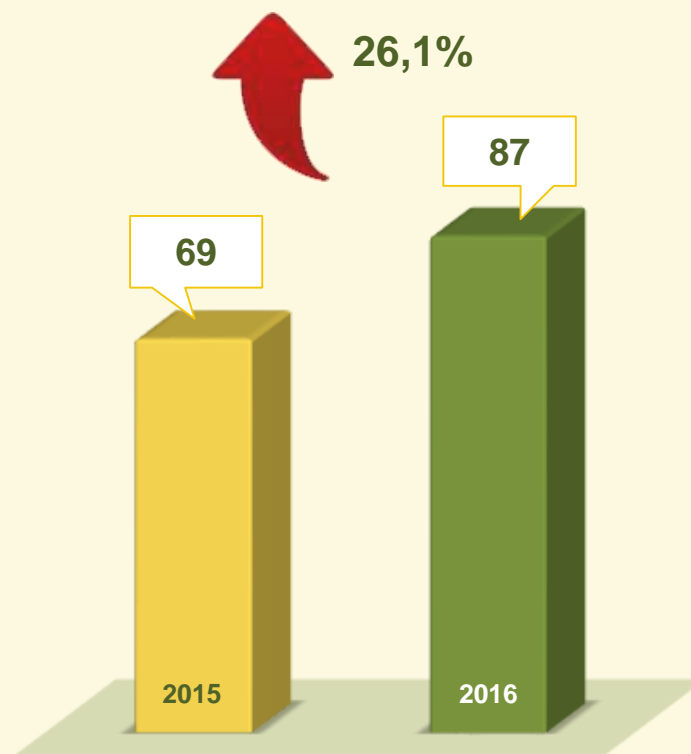

TENTATIVA DE HOMICÍDIO

Avaliação do mês de ABRIL
nos últimos 3 anos:

Acumulado dos
primeiros 4 meses
2015 / 2016:

VIVABRASÍLIA
NOSSO PACTO PELA VIDA

TENTATIVA DE HOMICÍDIO

Dinâmica das ocorrências
em 2016:

Avaliação do mês de ABRIL
nos últimos 3 anos:

Acumulado dos
primeiros 4 meses
2015 / 2016:

VIVABRASÍLIA
NOSSO PACTO PELA VIDA

ESTUPRO

Dinâmica das ocorrências
em 2016:

VIVABRASÍLIA
NOSSO PACTO PELA VIDA

TENTATIVA DE LATROCÍNIO

Avaliação do mês de ABRIL nos últimos 3 anos:

Acumulado dos primeiros 4 meses 2015 / 2016:

VIVABRASÍLIA
NOSSO PACTO PELA VIDA

TENTATIVA DE LATROCÍNIO

Dinâmica das ocorrências
em 2016:

VIVABRASÍLIA
NOSSO PACTO PELA VIDA