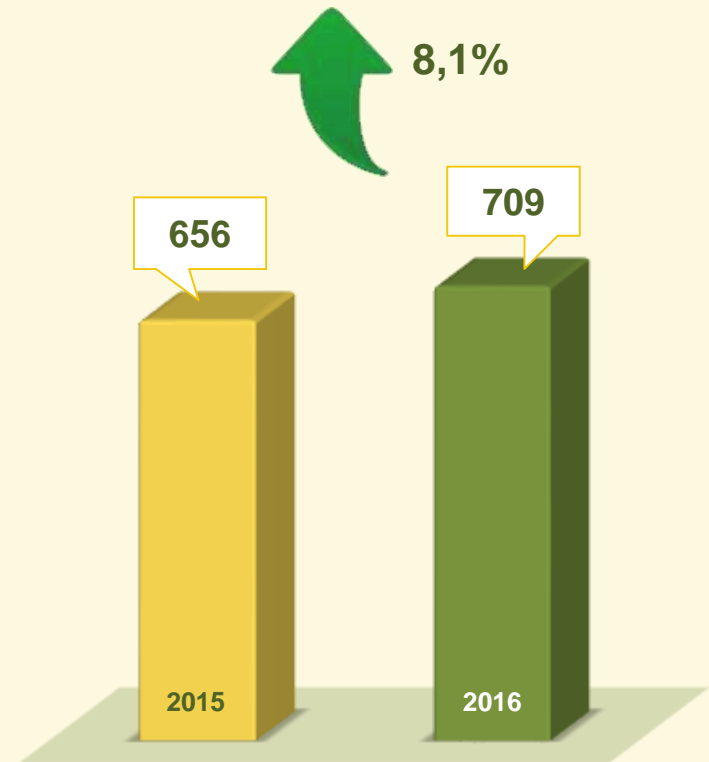

Acumulado dos primeiros 4 meses
2015 / 2016:

PRISÕES EM FLAGRANTE

APREENSÕES EM FLAGRANTE MENORES DE 18 ANOS

VIVABRASÍLIA
NOSSO PACTO PELA VIDA

PRODUTIVIDADE AÇÕES CONTRA O TRÁFICO DE DROGAS ←

Acumulado dos
primeiros 4 meses
2015 / 2016:

Abril
2015 / 2016:

VIVABRASÍLIA
NOSSO PACTO PELA VIDA

PRODUTIVIDADE REPRESSÃO AO USO E PORTE DE DROGAS ←

Acumulado dos
primeiros 4 meses
2015 / 2016:

Abril
2015 / 2016:

VIVABRASÍLIA
NOSSO PACTO PELA VIDA

PRODUTIVIDADE

LOCALIZAÇÃO DE VEÍCULO ←

Acumulado dos primeiros 4 meses
2015 / 2016:

Abril
2015 / 2016:

VIVABRASÍLIA
NOSSO PACTO PELA VIDA

PRODUTIVIDADE PMDF ←

Abril / 2016:

- 2.294 policiais militares / dia no atendimento emergencial;
- 730 policiais militares / dia em diversas atividades e operações;
- 917 viaturas empregadas por dia nos turnos de serviço;
- Ocorrências atendidas: 20.810;
- Pessoas maiores de idade presas: 778;
- Pessoas menores de idade apreendidas: 493;