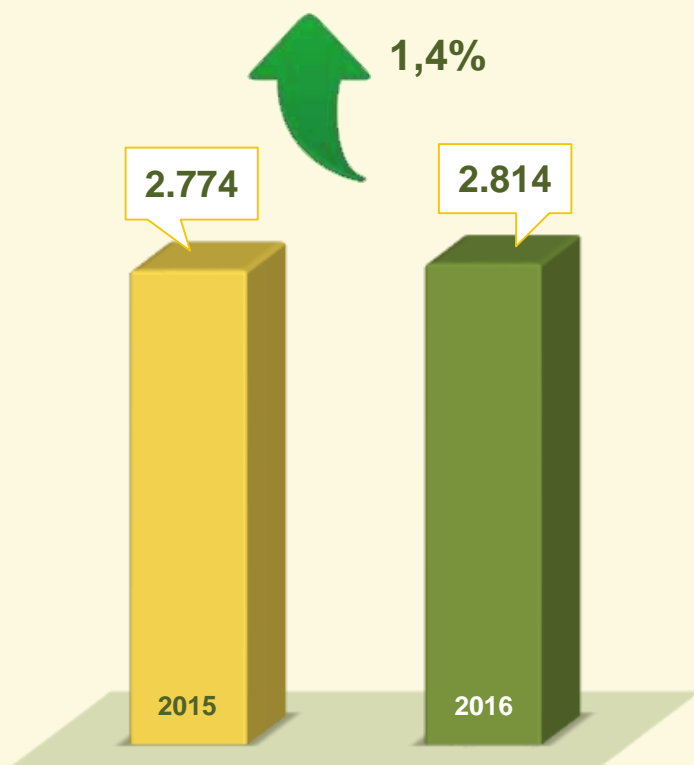

TOTAL DE AÇÕES PREVENTIVAS:

QUANTIDADE: **268**

PÚBLICO ALCANÇADO: **341.302**

VIVABRASÍLIA
NOSSO PACTO PELA VIDA

PRODUTIVIDADE DEFESA CIVIL ←

Abril / 2016:

- 84 vitorias, sendo 52 de shows com estrutura provisória; 19 para concessão de licença de funcionamento (comércios, escritórios, lojas e outros); 1 para licenciamento de atividades de risco com emprego de produtos perigosos; e 6 para identificação e providências em relação ao vetor Aedes Aegypti;
- 65 interdições, desinterdições e notificações de edificações;

VIVABRASÍLIA
NOSSO PACTO PELA VIDA

PRODUTIVIDADE

PCDF ←

Acumulado dos
primeiros 4 meses
2015 / 2016:

INQUÉRITOS POLICIAIS INSTAURADOS

TERMOS CIRCUNSTANCIADOS

PROCEDIMENTOS DE APURAÇÃO DE ATO INFRACIONAL

VIVABRASÍLIA
NOSSO PACTO PELA VIDA

Acumulado dos
primeiros 4 meses
2015 / 2016:

PRODUTIVIDADE PCDF ←

ADULTOS PRESOS POR
MANDADOS DE PRISÃO

MENORES DE 18 ANOS
APREENDIDOS POR MANDADOS
DE BUSCA E APREENSÃO

VIVABRASÍLIA
NOSSO PACTO PELA VIDA

PRODUTIVIDADE