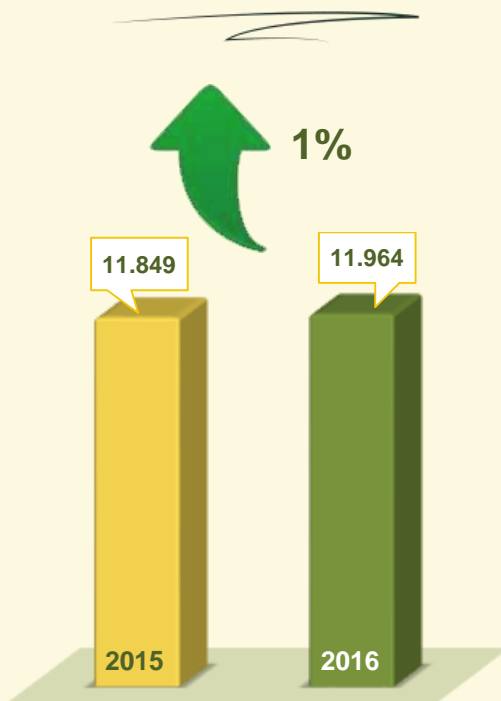

VIVABRASÍLIA
NOSSO PACTO PELA VIDA

PRODUTIVIDADE

PCDF ←

Acumulado dos
primeiros 4 meses
2015 / 2016:

INQUÉRITOS POLICIAIS INSTAURADOS