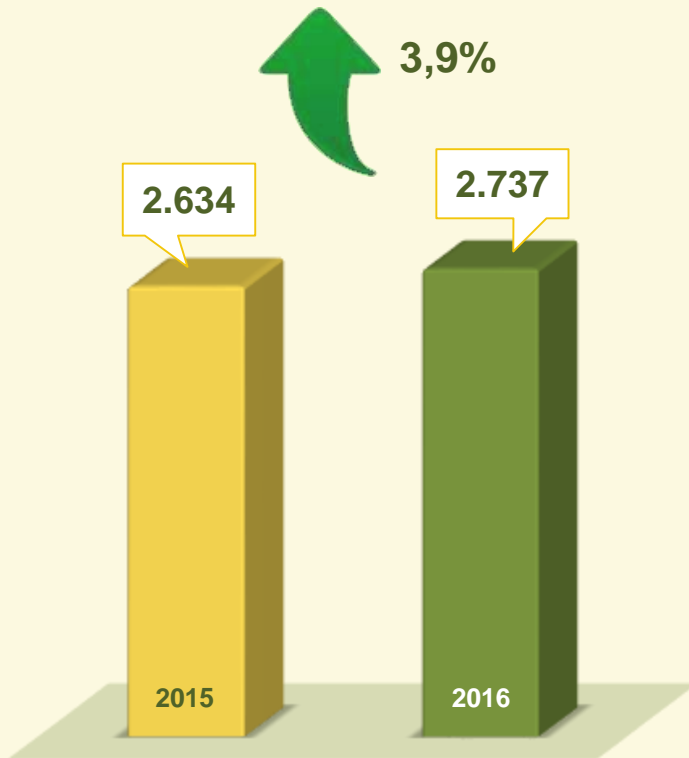

Acumulado dos primeiros 4 meses
2015 / 2016:

PRISÕES EM FLAGRANTE

APREENSÕES EM FLAGRANTE MENORES DE 18 ANOS

VIVABRASÍLIA
NOSSO PACTO PELA VIDA

PRODUTIVIDADE AÇÕES CONTRA O TRÁFICO DE DROGAS ←

Acumulado dos
primeiros 4 meses
2015 / 2016:

Abril
2015 / 2016:

VIVABRASÍLIA
NOSSO PACTO PELA VIDA

PRODUTIVIDADE REPRESSÃO AO USO E PORTE DE DROGAS ←

Acumulado dos
primeiros 4 meses
2015 / 2016:

Abril
2015 / 2016:

VIVABRASÍLIA
NOSSO PACTO PELA VIDA

PRODUTIVIDADE

LOCALIZAÇÃO DE VEÍCULO ←

Acumulado dos primeiros 4 meses
2015 / 2016:

Abril
2015 / 2016:

VIVABRASÍLIA
NOSSO PACTO PELA VIDA

PRODUTIVIDADE PMDF ←

Abril / 2016:

- 2.294 policiais militares / dia no atendimento emergencial;
- 730 policiais militares / dia em diversas atividades e operações;
- 917 viaturas empregadas por dia nos turnos de serviço;
- Ocorrências atendidas: 20.810;
- Pessoas maiores de idade presas: 778;
- Pessoas menores de idade apreendidas: 493;