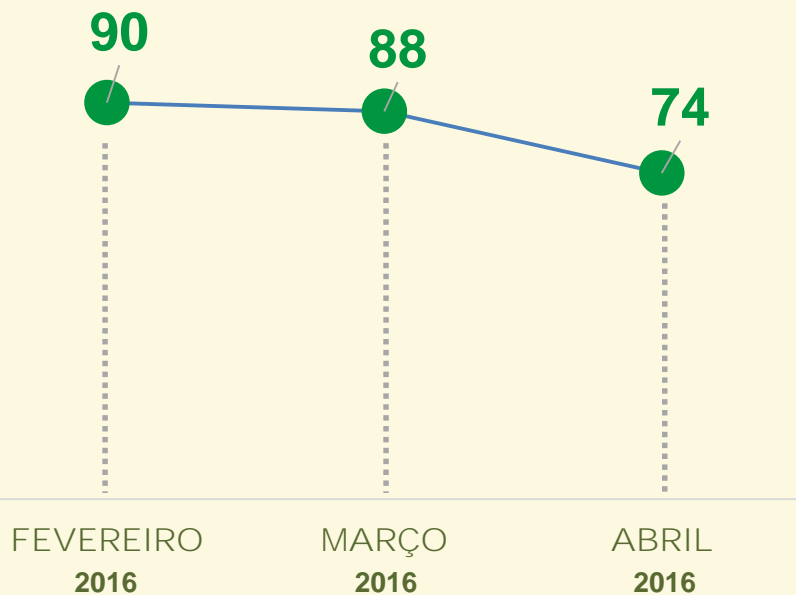

VIVABRASÍLIA
NOSSO PACTO PELA VIDA

FURTO EM VEÍCULO

Dinâmica das ocorrências
em 2016:

VIVABRASÍLIA
NOSSO PACTO PELA VIDA

ROUBO A PEDESTRE

Avaliação do mês de ABRIL
nos últimos 3 anos:

Acumulado dos
primeiros 4 meses
2015 / 2016:

ROUBO A PEDESTRE

Dinâmica das ocorrências em 2016:

Acumulado dos primeiros 4 meses 2015 / 2016:

VIVABRASÍLIA
NOSSO PACTO PELA VIDA

ROUBO EM RESIDÊNCIA

Avaliação do mês de ABRIL
nos últimos 3 anos:

Acumulado dos
primeiros 4 meses
2015 / 2016:

VIVABRASÍLIA
NOSSO PACTO PELA VIDA

ROUBO EM RESIDÊNCIA

Dinâmica das ocorrências em 2016:

Acumulado dos primeiros 4 meses 2015 / 2016:

VIVABRASÍLIA
NOSSO PACTO PELA VIDA

ESTATÍSTICAS
CRIMINAIS

Outros crimes

VIVABRASÍLIA
NOSSO PACTO PELA VIDA

TENTATIVA DE HOMICÍDIO

Avaliação do mês de ABRIL
nos últimos 3 anos:

Acumulado dos
primeiros 4 meses
2015 / 2016:

VIVABRASÍLIA
NOSSO PACTO PELA VIDA

TENTATIVA DE HOMICÍDIO

Dinâmica das ocorrências
em 2016: