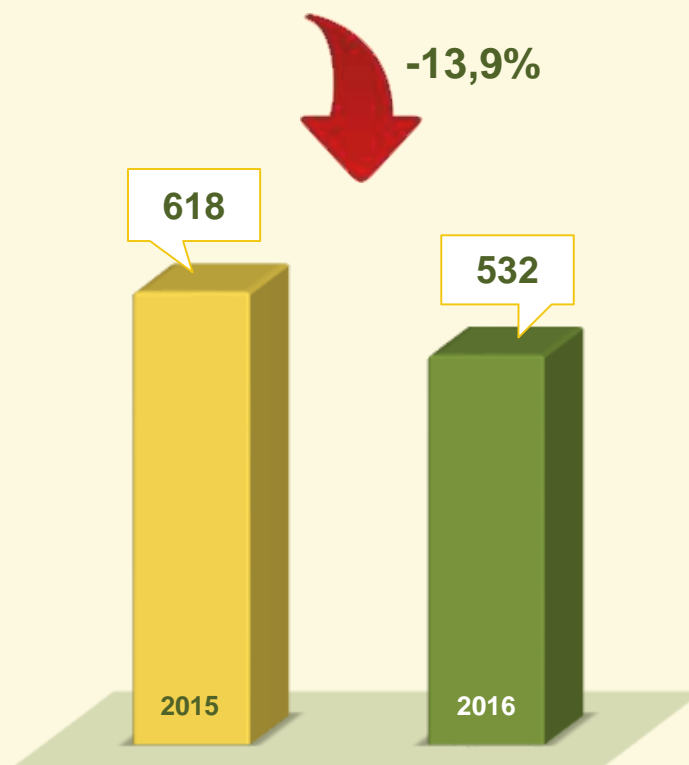

Acumulado dos primeiros 4 meses
2015 / 2016:

PRISÕES EM FLAGRANTE

APREENSÕES EM FLAGRANTE MENORES DE 18 ANOS

VIVABRASÍLIA
NOSSO PACTO PELA VIDA

PRODUTIVIDADE AÇÕES CONTRA O TRÁFICO DE DROGAS ←

Acumulado dos
primeiros 4 meses
2015 / 2016:

Abril
2015 / 2016:

VIVABRASÍLIA
NOSSO PACTO PELA VIDA

PRODUTIVIDADE REPRESSÃO AO USO E PORTE DE DROGAS ←

Acumulado dos
primeiros 4 meses
2015 / 2016:

Abril
2015 / 2016:

VIVABRASÍLIA
NOSSO PACTO PELA VIDA

PRODUTIVIDADE

LOCALIZAÇÃO DE VEÍCULO ←

Acumulado dos primeiros 4 meses
2015 / 2016:

Abril
2015 / 2016:

VIVABRASÍLIA
NOSSO PACTO PELA VIDA

PRODUTIVIDADE PMDF ←

Abril / 2016:

- 2.294 policiais militares / dia no atendimento emergencial;
- 730 policiais militares / dia em diversas atividades e operações;
- 917 viaturas empregadas por dia nos turnos de serviço;
- Ocorrências atendidas: 20.810;
- Pessoas maiores de idade presas: 778;
- Pessoas menores de idade apreendidas: 493;