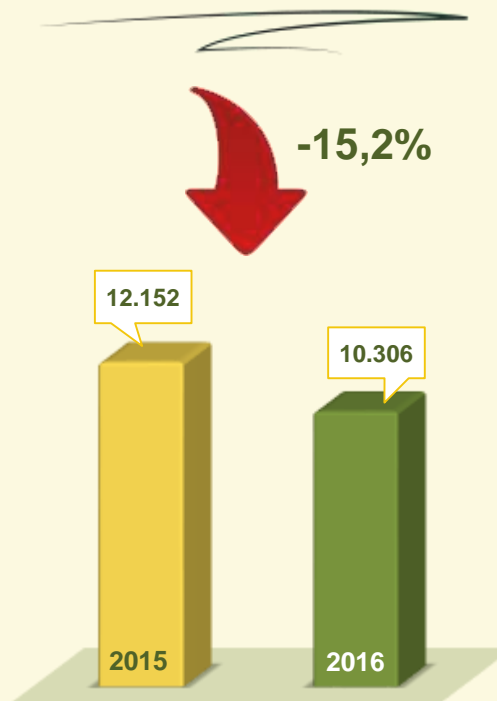

TOTAL DE AÇÕES PREVENTIVAS:

QUANTIDADE: **268**

PÚBLICO ALCANÇADO: **341.302**

VIVABRASÍLIA
NOSSO PACTO PELA VIDA

PRODUTIVIDADE DEFESA CIVIL ←

Abril / 2016:

- 84 vitorias, sendo 52 de shows com estrutura provisória; 19 para concessão de licença de funcionamento (comércios, escritórios, lojas e outros); 1 para licenciamento de atividades de risco com emprego de produtos perigosos; e 6 para identificação e providências em relação ao vetor Aedes Aegypti;
- 65 interdições, desinterdições e notificações de edificações;

VIVABRASÍLIA
NOSSO PACTO PELA VIDA

PRODUTIVIDADE

PCDF ←

Acumulado dos
primeiros 4 meses
2015 / 2016:

INQUÉRITOS POLICIAIS INSTAURADOS

TERMOS CIRCUNSTANCIADOS

PROCEDIMENTOS DE APURAÇÃO DE ATO INFRACIONAL

VIVABRASÍLIA
NOSSO PACTO PELA VIDA

Acumulado dos
primeiros 4 meses
2015 / 2016:

PRODUTIVIDADE PCDF ←

ADULTOS PRESOS POR
MANDADOS DE PRISÃO

MENORES DE 18 ANOS
APREENDIDOS POR MANDADOS
DE BUSCA E APREENSÃO

VIVABRASÍLIA
NOSSO PACTO PELA VIDA

PRODUTIVIDADE