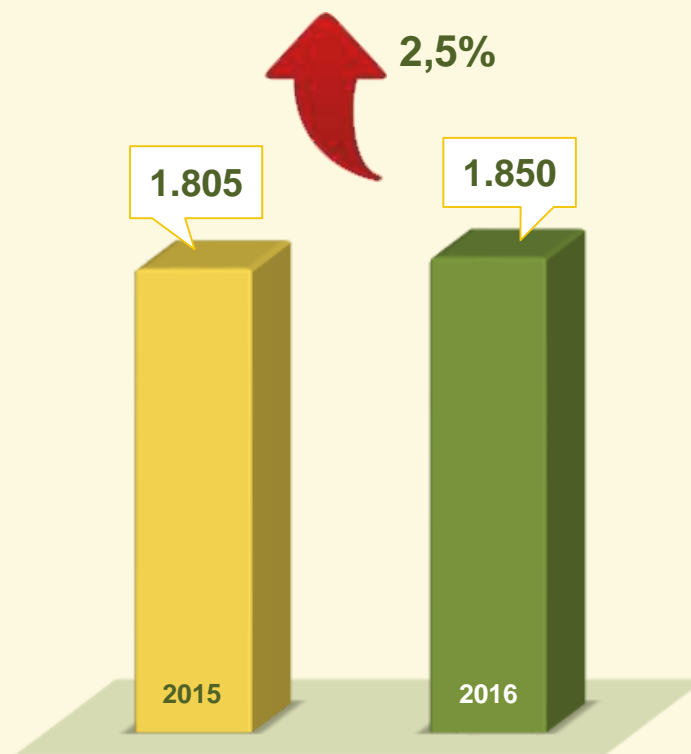

Acumulado dos primeiros 4 meses 2015 / 2016:

VIVABRASÍLIA
NOSSO PACTO PELA VIDA

ROUBO EM COMÉRCIO

Avaliação do mês de ABRIL
nos últimos 3 anos:

Acumulado dos
primeiros 4 meses
2015 / 2016:

VIVABRASÍLIA
NOSSO PACTO PELA VIDA

ROUBO EM COMÉRCIO

Dinâmica das ocorrências em 2016:

Acumulado dos primeiros 4 meses 2015 / 2016:

VIVABRASÍLIA
NOSSO PACTO PELA VIDA

ROUBO DE VEÍCULO

Avaliação do mês de ABRIL
nos últimos 3 anos:

Acumulado dos
primeiros 4 meses
2015 / 2016:

ROUBO DE VEÍCULO

Dinâmica das ocorrências em 2016:

Acumulado dos primeiros 4 meses 2015 / 2016:

VIVABRASÍLIA
NOSSO PACTO PELA VIDA

FURTO EM VEÍCULO

Avaliação do mês de ABRIL
nos últimos 3 anos:

Acumulado dos
primeiros 4 meses
2015 / 2016:

VIVABRASÍLIA
NOSSO PACTO PELA VIDA

FURTO EM VEÍCULO

Dinâmica das ocorrências
em 2016:

VIVABRASÍLIA
NOSSO PACTO PELA VIDA

ROUBO A PEDESTRE

Avaliação do mês de ABRIL
nos últimos 3 anos:

Acumulado dos
primeiros 4 meses
2015 / 2016: