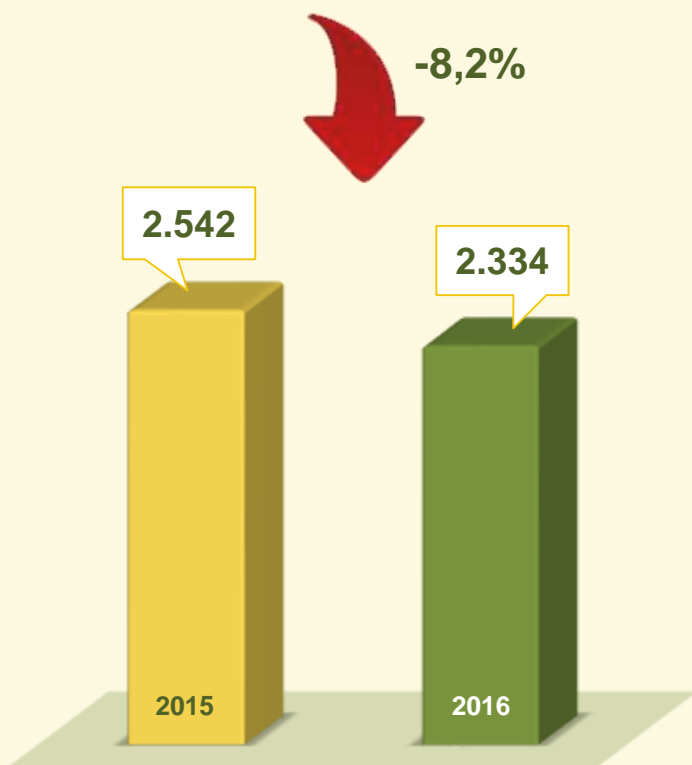

Acumulado dos primeiros 4 meses
2015 / 2016:

PRISÕES EM FLAGRANTE

APREENSÕES EM FLAGRANTE MENORES DE 18 ANOS

VIVABRASÍLIA
NOSSO PACTO PELA VIDA

PRODUTIVIDADE AÇÕES CONTRA O TRÁFICO DE DROGAS ←

Acumulado dos
primeiros 4 meses
2015 / 2016:

Abril
2015 / 2016:

VIVABRASÍLIA
NOSSO PACTO PELA VIDA

PRODUTIVIDADE REPRESSÃO AO USO E PORTE DE DROGAS ←

Acumulado dos
primeiros 4 meses
2015 / 2016:

Abril
2015 / 2016:

VIVABRASÍLIA
NOSSO PACTO PELA VIDA

PRODUTIVIDADE

LOCALIZAÇÃO DE VEÍCULO ←

Acumulado dos primeiros 4 meses
2015 / 2016:

Abril
2015 / 2016:

VIVABRASÍLIA
NOSSO PACTO PELA VIDA

PRODUTIVIDADE PMDF ←

Abril / 2016:

- 2.294 policiais militares / dia no atendimento emergencial;
- 730 policiais militares / dia em diversas atividades e operações;
- 917 viaturas empregadas por dia nos turnos de serviço;
- Ocorrências atendidas: 20.810;
- Pessoas maiores de idade presas: 778;
- Pessoas menores de idade apreendidas: 493;