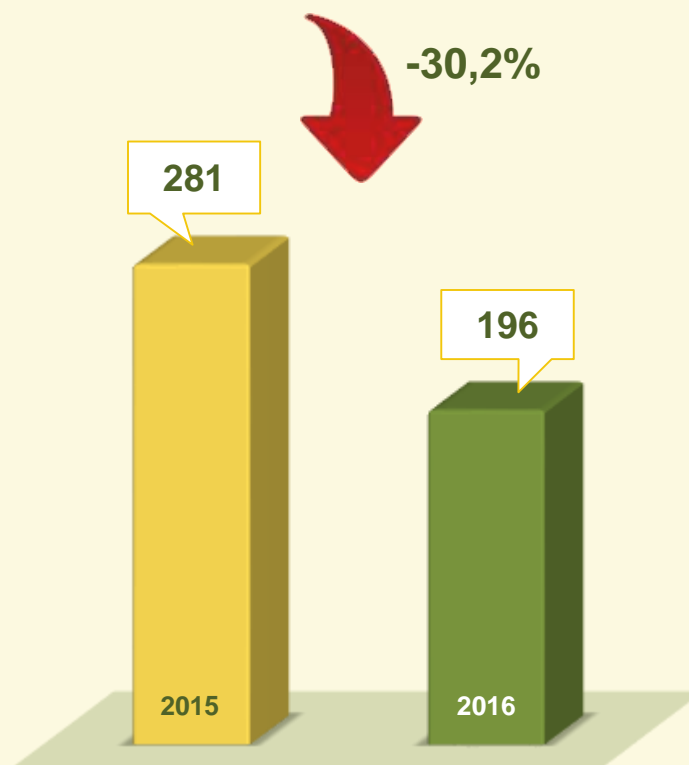

Abril
2015 / 2016: