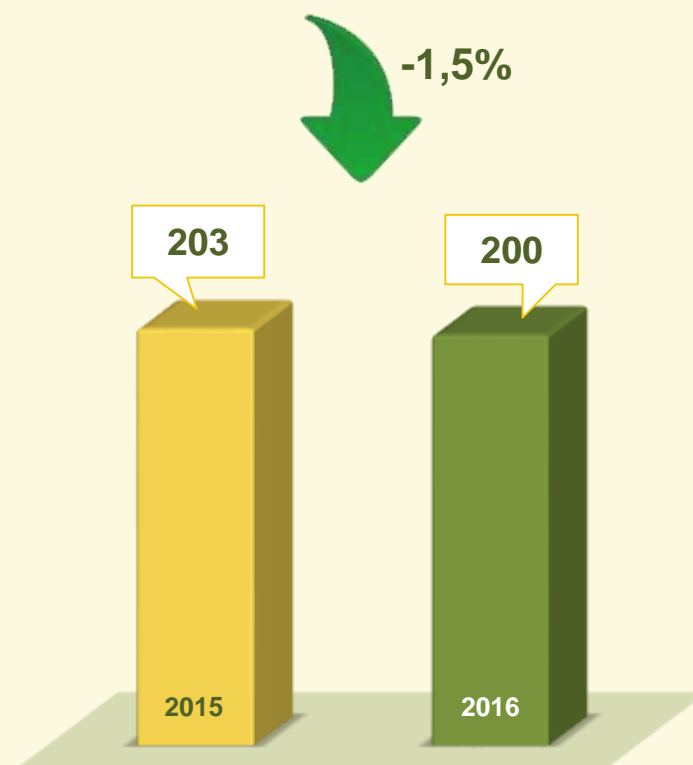

ROUBO A PEDESTRE

Dinâmica das ocorrências em 2016:

Acumulado dos primeiros 4 meses 2015 / 2016:

VIVABRASÍLIA
NOSSO PACTO PELA VIDA

ROUBO EM RESIDÊNCIA

Avaliação do mês de ABRIL
nos últimos 3 anos:

Acumulado dos
primeiros 4 meses
2015 / 2016:

VIVABRASÍLIA
NOSSO PACTO PELA VIDA

ROUBO EM RESIDÊNCIA

Dinâmica das ocorrências em 2016:

Acumulado dos primeiros 4 meses 2015 / 2016:

VIVABRASÍLIA
NOSSO PACTO PELA VIDA

ESTATÍSTICAS
CRIMINAIS

Outros crimes

VIVABRASÍLIA
NOSSO PACTO PELA VIDA

TENTATIVA DE HOMICÍDIO

Avaliação do mês de ABRIL
nos últimos 3 anos:

Acumulado dos
primeiros 4 meses
2015 / 2016:

VIVABRASÍLIA
NOSSO PACTO PELA VIDA

TENTATIVA DE HOMICÍDIO

Dinâmica das ocorrências
em 2016:

Avaliação do mês de ABRIL
nos últimos 3 anos:

Acumulado dos
primeiros 4 meses
2015 / 2016:

VIVABRASÍLIA
NOSSO PACTO PELA VIDA

ESTUPRO

Dinâmica das ocorrências
em 2016:

VIVABRASÍLIA
NOSSO PACTO PELA VIDA

TENTATIVA DE LATROCÍNIO