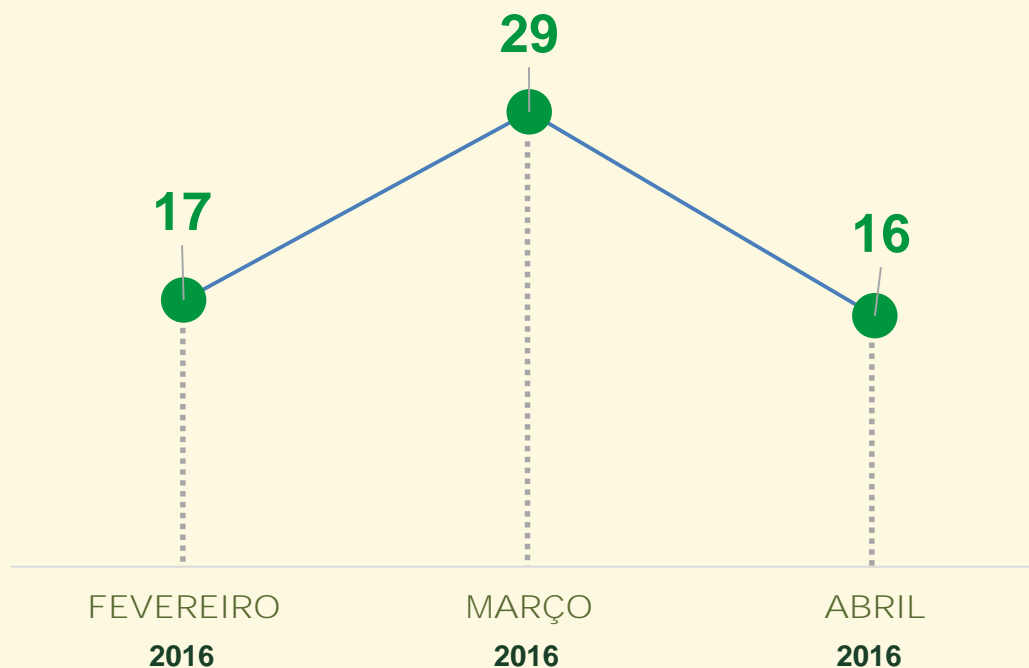

TENTATIVA DE HOMICÍDIO

Avaliação do mês de ABRIL
nos últimos 3 anos:

Acumulado dos
primeiros 4 meses
2015 / 2016:

VIVABRASÍLIA
NOSSO PACTO PELA VIDA

TENTATIVA DE HOMICÍDIO

Dinâmica das ocorrências
em 2016:

Avaliação do mês de ABRIL
nos últimos 3 anos:

Acumulado dos
primeiros 4 meses
2015 / 2016:

VIVABRASÍLIA
NOSSO PACTO PELA VIDA

ESTUPRO

Dinâmica das ocorrências
em 2016:

VIVABRASÍLIA
NOSSO PACTO PELA VIDA

TENTATIVA DE LATROCÍNIO

Avaliação do mês de ABRIL nos últimos 3 anos:

Acumulado dos primeiros 4 meses 2015 / 2016:

VIVABRASÍLIA
NOSSO PACTO PELA VIDA

TENTATIVA DE LATROCÍNIO

Dinâmica das ocorrências
em 2016:

VIVABRASÍLIA
NOSSO PACTO PELA VIDA

TRÂNSITO

MORTES NO TRÂNSITO

Acumulado dos primeiros 4 meses
2015 / 2016:

Dinâmica das ocorrências
em 2016:

VIVABRASÍLIA
NOSSO PACTO PELA VIDA

produtividade

AÇÕES DA SEGURANÇA PÚBLICA

Secretaria da
Segurança Pública
e da Paz Social