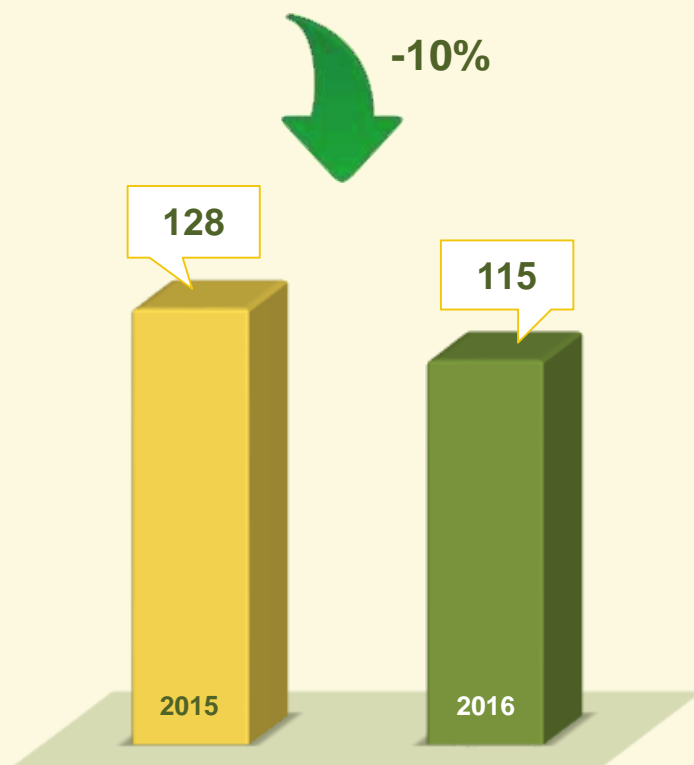

VIVABRASÍLIA
NOSSO PACTO PELA VIDA

TRÂNSITO

MORTES NO TRÂNSITO

Acumulado dos primeiros 4 meses
2015 / 2016: