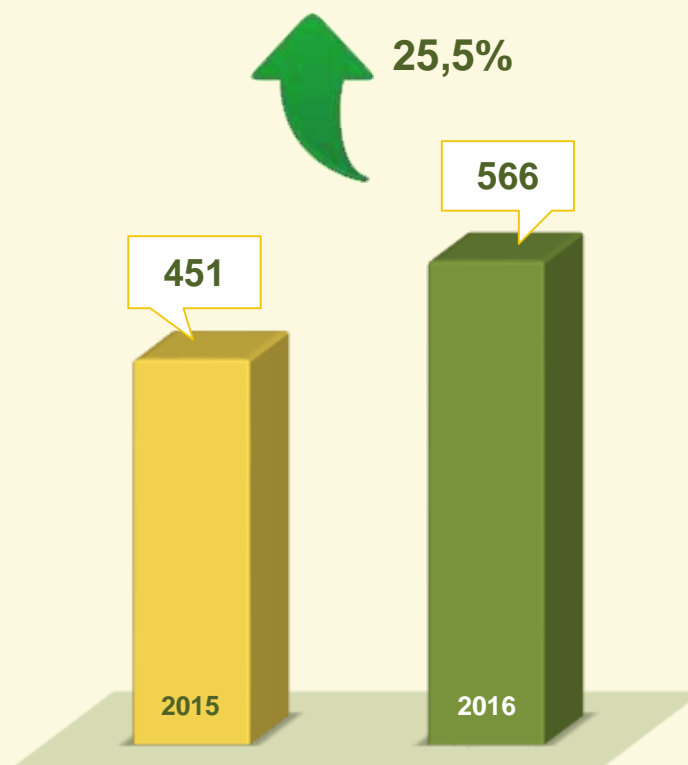

TOTAL DE AÇÕES PREVENTIVAS:

QUANTIDADE: **268**

PÚBLICO ALCANÇADO: **341.302**

VIVABRASÍLIA
NOSSO PACTO PELA VIDA

PRODUTIVIDADE DEFESA CIVIL ←

Abril / 2016:

- 84 vitorias, sendo 52 de shows com estrutura provisória; 19 para concessão de licença de funcionamento (comércios, escritórios, lojas e outros); 1 para licenciamento de atividades de risco com emprego de produtos perigosos; e 6 para identificação e providências em relação ao vetor Aedes Aegypti;
- 65 interdições, desinterdições e notificações de edificações;

VIVABRASÍLIA
NOSSO PACTO PELA VIDA

PRODUTIVIDADE

PCDF ←

Acumulado dos
primeiros 4 meses
2015 / 2016:

INQUÉRITOS POLICIAIS INSTAURADOS

TERMOS CIRCUNSTANCIADOS

PROCEDIMENTOS DE APURAÇÃO DE ATO INFRACIONAL

VIVABRASÍLIA
NOSSO PACTO PELA VIDA

Acumulado dos
primeiros 4 meses
2015 / 2016:

PRODUTIVIDADE PCDF ←

ADULTOS PRESOS POR
MANDADOS DE PRISÃO

MENORES DE 18 ANOS
APREENDIDOS POR MANDADOS
DE BUSCA E APREENSÃO

VIVABRASÍLIA
NOSSO PACTO PELA VIDA

PRODUTIVIDADE