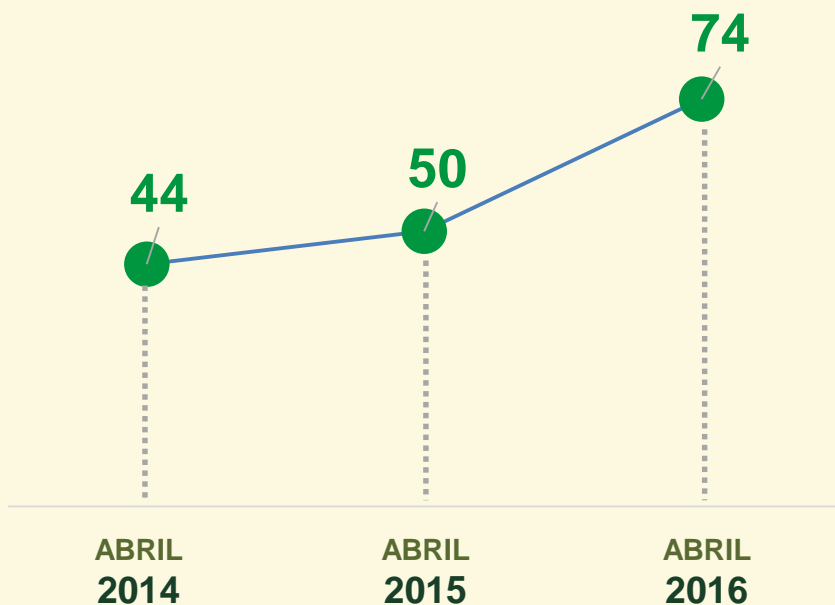

VIVABRASÍLIA
NOSSO PACTO PELA VIDA

FURTO EM VEÍCULO

Dinâmica das ocorrências
em 2016:

VIVABRASÍLIA
NOSSO PACTO PELA VIDA

ROUBO A PEDESTRE

Avaliação do mês de ABRIL
nos últimos 3 anos:

Acumulado dos
primeiros 4 meses
2015 / 2016:

ROUBO A PEDESTRE

Dinâmica das ocorrências em 2016:

Acumulado dos primeiros 4 meses 2015 / 2016:

VIVABRASÍLIA
NOSSO PACTO PELA VIDA

ROUBO EM RESIDÊNCIA

Avaliação do mês de ABRIL
nos últimos 3 anos:

Acumulado dos
primeiros 4 meses
2015 / 2016:

VIVABRASÍLIA
NOSSO PACTO PELA VIDA

ROUBO EM RESIDÊNCIA

Dinâmica das ocorrências em 2016:

Acumulado dos primeiros 4 meses 2015 / 2016:

VIVABRASÍLIA
NOSSO PACTO PELA VIDA

ESTATÍSTICAS
CRIMINAIS

Outros crimes

VIVABRASÍLIA
NOSSO PACTO PELA VIDA

TENTATIVA DE HOMICÍDIO

Avaliação do mês de ABRIL
nos últimos 3 anos:

Acumulado dos
primeiros 4 meses
2015 / 2016:

VIVABRASÍLIA
NOSSO PACTO PELA VIDA

TENTATIVA DE HOMICÍDIO

Dinâmica das ocorrências
em 2016: