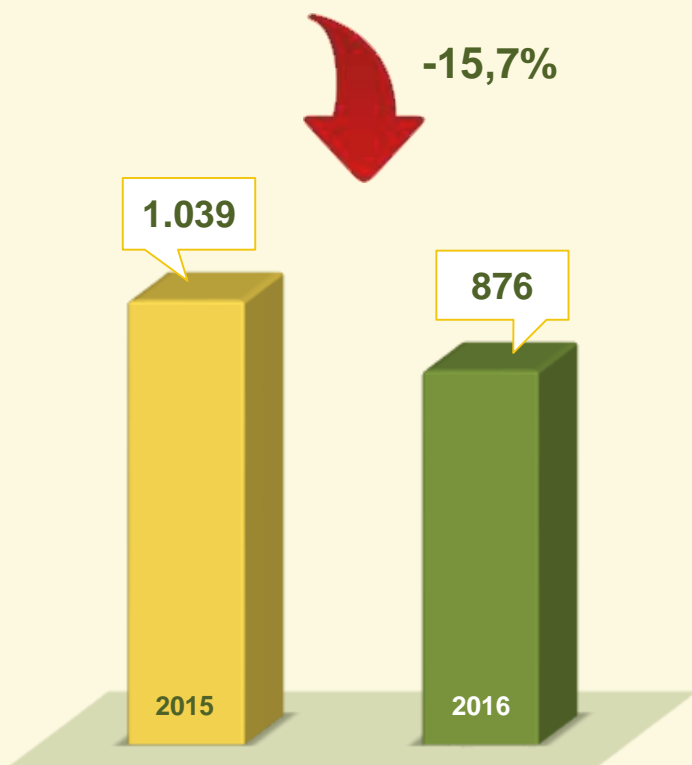

Acumulado dos primeiros 4 meses
2015 / 2016:

PRISÕES EM FLAGRANTE

APREENSÕES EM FLAGRANTE MENORES DE 18 ANOS

VIVABRASÍLIA
NOSSO PACTO PELA VIDA

PRODUTIVIDADE AÇÕES CONTRA O TRÁFICO DE DROGAS ←

Acumulado dos
primeiros 4 meses
2015 / 2016: