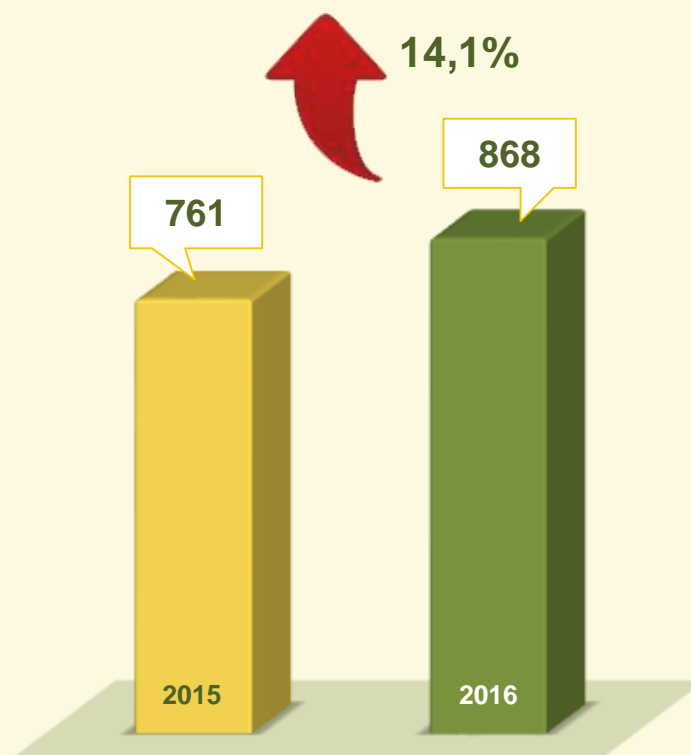

HOMICÍDIO

Dinâmica das ocorrências
em 2016:

VIVABRASÍLIA
NOSSO PACTO PELA VIDA

LATROCÍNIO

Avaliação do mês de ABRIL
nos últimos 3 anos:

Acumulado dos
primeiros 4 meses
2015 / 2016:

VIVABRASÍLIA
NOSSO PACTO PELA VIDA

LATROCÍNIO

Dinâmica das ocorrências
em 2016:

VIVABRASÍLIA
NOSSO PACTO PELA VIDA

LESÃO CORPORAL SEGUIDA DE MORTE

Acumulado dos
primeiros 4 meses
2015 / 2016:

Avaliação do mês de ABRIL
nos últimos 3 anos:

VIVABRASÍLIA
NOSSO PACTO PELA VIDA

LESÃO CORPORAL SEGUIDA DE MORTE

Dinâmica das ocorrências
em 2016:

VIVABRASÍLIA
NOSSO PACTO PELA VIDA

ESTATÍSTICAS
CRIMINAIS

CCP's

CRIMES CONTRA O PATRIMÔNIO

Secretaria da
Segurança Pública
e da Paz Social

GOVERNO DE
BRASÍLIA

VIVABRASÍLIA
NOSSO PACTO PELA VIDA

ROUBO EM COLETIVO

Avaliação do mês de ABRIL
nos últimos 3 anos:

Acumulado dos
primeiros 4 meses
2015 / 2016:

VIVABRASÍLIA
NOSSO PACTO PELA VIDA

ROUBO EM COLETIVO

Dinâmica das ocorrências em 2016: