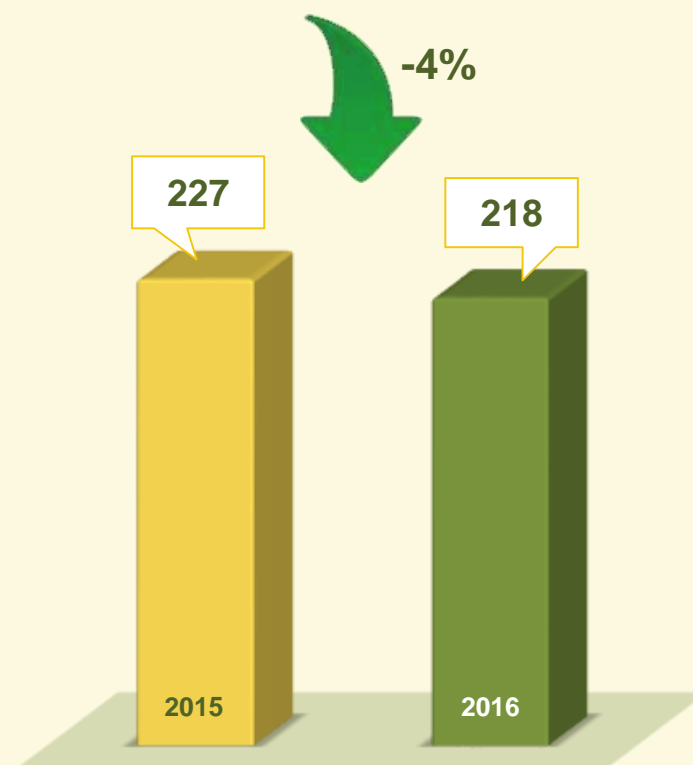

VIVABRASÍLIA
NOSSO PACTO PELA VIDA

ESTATÍSTICAS CRIMINAIS

AVALIAÇÃO DO MÊS DE ABRIL
NOS ÚLTIMOS 3 ANOS

ACUMULADO DOS PRIMEIROS 4
MESES DE 2015 / 2016

DINÂMICA DAS
OCORRÊNCIAS EM 2016

VIVABRASÍLIA
NOSSO PACTO PELA VIDA

ESTATÍSTICAS CRIMINAIS

CVLI's

CRIMES VIOLENTOS LETAIS INTENCIONAIS

VIVABRASÍLIA
NOSSO PACTO PELA VIDA

HOMICÍDIO

Avaliação do mês de ABRIL
nos últimos 3 anos:

Acumulado dos
primeiros 4 meses
2015 / 2016:

VIVABRASÍLIA
NOSSO PACTO PELA VIDA

HOMICÍDIO

Dinâmica das ocorrências
em 2016:

VIVABRASÍLIA
NOSSO PACTO PELA VIDA

LATROCÍNIO

Avaliação do mês de ABRIL
nos últimos 3 anos:

Acumulado dos
primeiros 4 meses
2015 / 2016:

VIVABRASÍLIA
NOSSO PACTO PELA VIDA

LATROCÍNIO

Dinâmica das ocorrências
em 2016:

VIVABRASÍLIA
NOSSO PACTO PELA VIDA

LESÃO CORPORAL SEGUIDA DE MORTE

Acumulado dos
primeiros 4 meses
2015 / 2016:

Avaliação do mês de ABRIL
nos últimos 3 anos:

VIVABRASÍLIA
NOSSO PACTO PELA VIDA