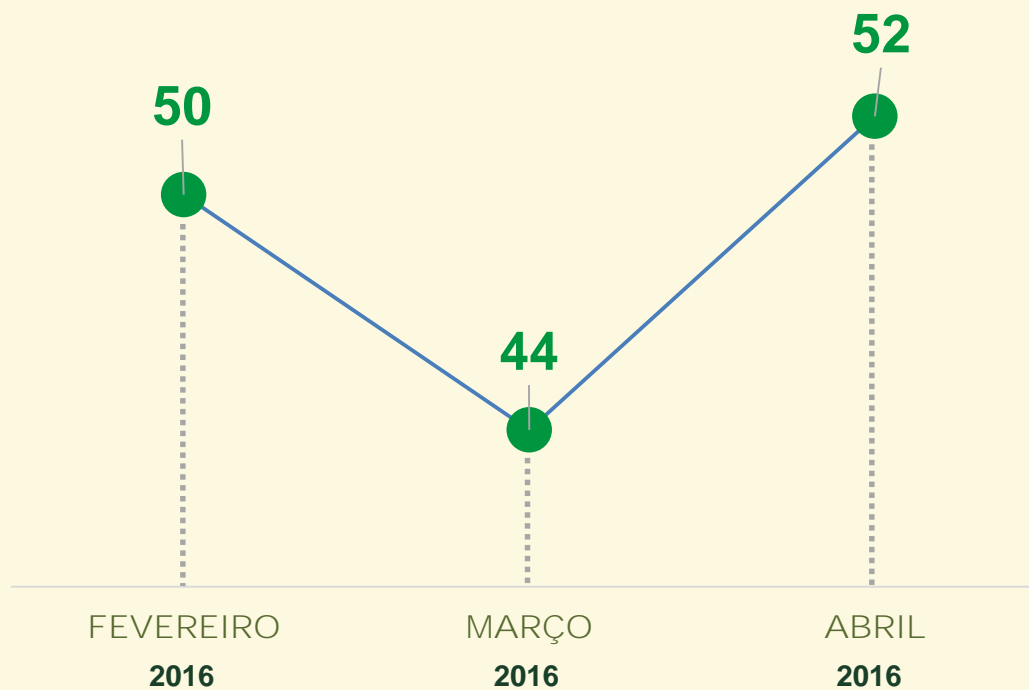

VIVABRASÍLIA
NOSSO PACTO PELA VIDA

ESTATÍSTICAS CRIMINAIS

AVALIAÇÃO DO MÊS DE ABRIL
NOS ÚLTIMOS 3 ANOS

ACUMULADO DOS PRIMEIROS 4
MESES DE 2015 / 2016

DINÂMICA DAS
OCORRÊNCIAS EM 2016

VIVABRASÍLIA
NOSSO PACTO PELA VIDA

ESTATÍSTICAS CRIMINAIS

CVLI's

CRIMES VIOLENTOS LETAIS INTENCIONAIS

VIVABRASÍLIA
NOSSO PACTO PELA VIDA

HOMICÍDIO

Avaliação do mês de ABRIL
nos últimos 3 anos:

Acumulado dos
primeiros 4 meses
2015 / 2016:

VIVABRASÍLIA
NOSSO PACTO PELA VIDA

HOMICÍDIO

Dinâmica das ocorrências
em 2016:

VIVABRASÍLIA
NOSSO PACTO PELA VIDA

LATROCÍNIO

Avaliação do mês de ABRIL
nos últimos 3 anos:

Acumulado dos
primeiros 4 meses
2015 / 2016:

VIVABRASÍLIA
NOSSO PACTO PELA VIDA

LATROCÍNIO

Dinâmica das ocorrências
em 2016:

VIVABRASÍLIA
NOSSO PACTO PELA VIDA

LESÃO CORPORAL SEGUIDA DE MORTE

Acumulado dos
primeiros 4 meses
2015 / 2016:

Avaliação do mês de ABRIL
nos últimos 3 anos:

VIVABRASÍLIA
NOSSO PACTO PELA VIDA