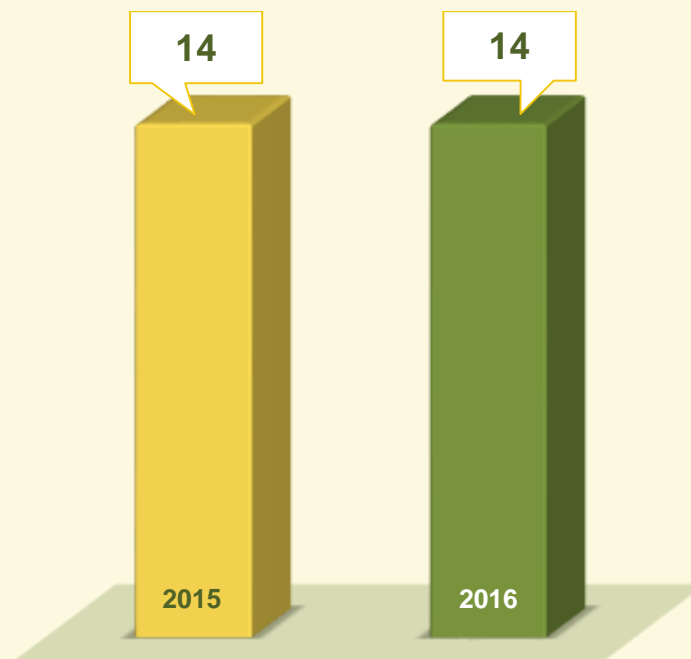

VIVABRASÍLIA
NOSSO PACTO PELA VIDA

ESTATÍSTICAS CRIMINAIS

AVALIAÇÃO DO MÊS DE ABRIL
NOS ÚLTIMOS 3 ANOS

ACUMULADO DOS PRIMEIROS 4
MESES DE 2015 / 2016

DINÂMICA DAS
OCORRÊNCIAS EM 2016

VIVABRASÍLIA
NOSSO PACTO PELA VIDA

ESTATÍSTICAS CRIMINAIS

CVLI's

CRIMES VIOLENTOS LETAIS INTENCIONAIS

VIVABRASÍLIA
NOSSO PACTO PELA VIDA

HOMICÍDIO

Avaliação do mês de ABRIL
nos últimos 3 anos:

Acumulado dos
primeiros 4 meses
2015 / 2016:

VIVABRASÍLIA
NOSSO PACTO PELA VIDA

HOMICÍDIO

Dinâmica das ocorrências
em 2016:

VIVABRASÍLIA
NOSSO PACTO PELA VIDA

LATROCÍNIO

Avaliação do mês de ABRIL
nos últimos 3 anos:

Acumulado dos
primeiros 4 meses
2015 / 2016:

VIVABRASÍLIA
NOSSO PACTO PELA VIDA

LATROCÍNIO

Dinâmica das ocorrências
em 2016:

VIVABRASÍLIA
NOSSO PACTO PELA VIDA

LESÃO CORPORAL SEGUIDA DE MORTE

Acumulado dos
primeiros 4 meses
2015 / 2016:

Avaliação do mês de ABRIL
nos últimos 3 anos:

VIVABRASÍLIA
NOSSO PACTO PELA VIDA