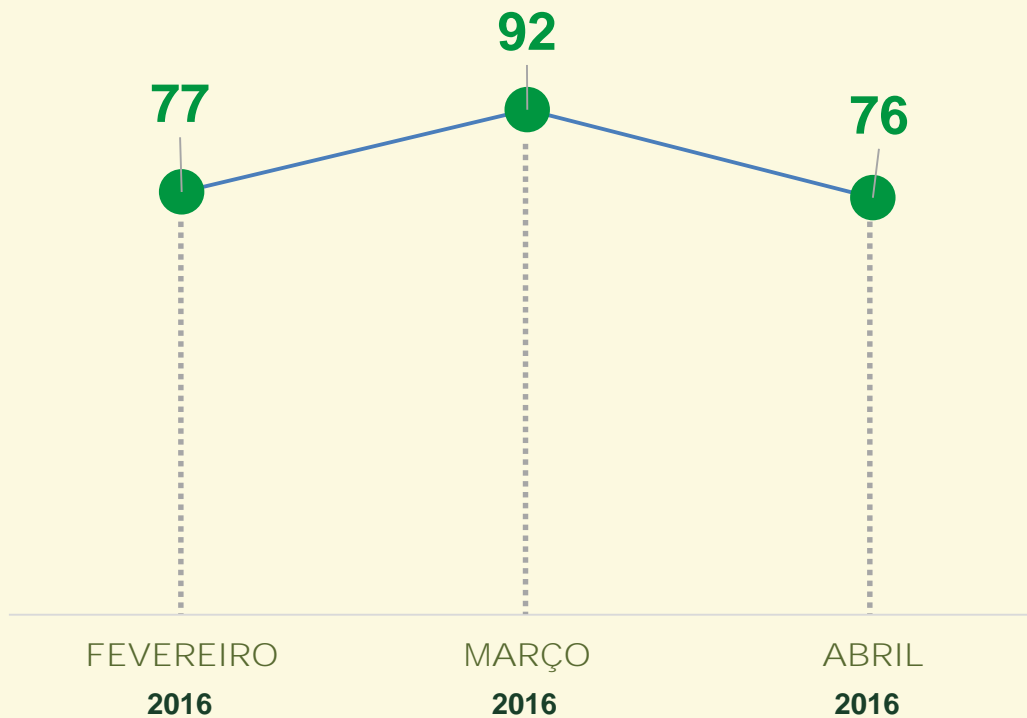

VIVABRASÍLIA
NOSSO PACTO PELA VIDA

ROUBO EM RESIDÊNCIA

Dinâmica das ocorrências em 2016:

Acumulado dos primeiros 4 meses 2015 / 2016:

VIVABRASÍLIA
NOSSO PACTO PELA VIDA

ESTATÍSTICAS
CRIMINAIS

Outros crimes

VIVABRASÍLIA
NOSSO PACTO PELA VIDA

TENTATIVA DE HOMICÍDIO

Avaliação do mês de ABRIL
nos últimos 3 anos:

Acumulado dos
primeiros 4 meses
2015 / 2016:

VIVABRASÍLIA
NOSSO PACTO PELA VIDA

TENTATIVA DE HOMICÍDIO

Dinâmica das ocorrências
em 2016:

Avaliação do mês de ABRIL
nos últimos 3 anos:

Acumulado dos
primeiros 4 meses
2015 / 2016:

VIVABRASÍLIA
NOSSO PACTO PELA VIDA

ESTUPRO

Dinâmica das ocorrências
em 2016:

VIVABRASÍLIA
NOSSO PACTO PELA VIDA

TENTATIVA DE LATROCÍNIO

Avaliação do mês de ABRIL nos últimos 3 anos:

Acumulado dos primeiros 4 meses 2015 / 2016:

VIVABRASÍLIA
NOSSO PACTO PELA VIDA

TENTATIVA DE LATROCÍNIO

Dinâmica das ocorrências
em 2016:

VIVABRASÍLIA
NOSSO PACTO PELA VIDA