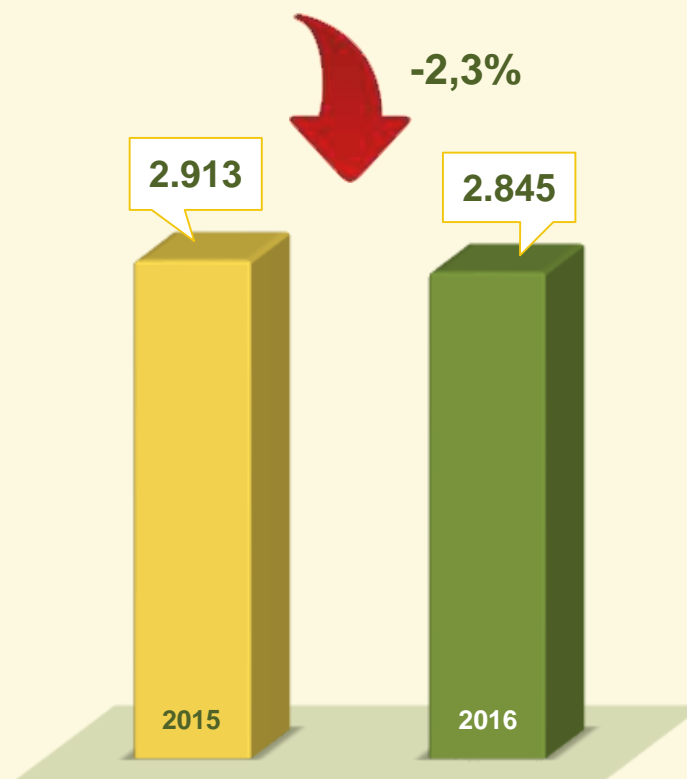

Acumulado dos
primeiros 4 meses
2015 / 2016:

PRODUTIVIDADE PCDF ←

ADULTOS PRESOS POR
MANDADOS DE PRISÃO

MENORES DE 18 ANOS
APREENDIDOS POR MANDADOS
DE BUSCA E APREENSÃO

VIVABRASÍLIA
NOSSO PACTO PELA VIDA

PRODUTIVIDADE

Acumulado dos primeiros 4 meses
2015 / 2016:

PRISÕES EM FLAGRANTE

APREENSÕES EM FLAGRANTE MENORES DE 18 ANOS

VIVABRASÍLIA
NOSSO PACTO PELA VIDA

PRODUTIVIDADE AÇÕES CONTRA O TRÁFICO DE DROGAS ←

Acumulado dos
primeiros 4 meses
2015 / 2016: