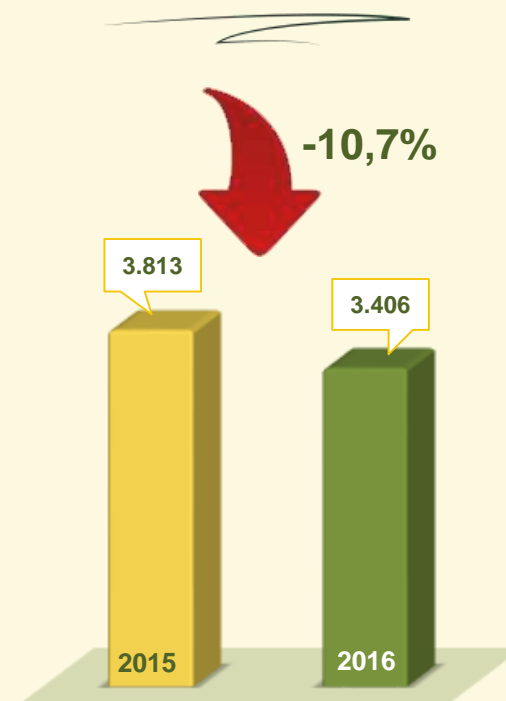

TOTAL DE AÇÕES PREVENTIVAS:

QUANTIDADE: **268**

PÚBLICO ALCANÇADO: **341.302**

VIVABRASÍLIA
NOSSO PACTO PELA VIDA

PRODUTIVIDADE DEFESA CIVIL ←

Abril / 2016:

- 84 vitorias, sendo 52 de shows com estrutura provisória; 19 para concessão de licença de funcionamento (comércios, escritórios, lojas e outros); 1 para licenciamento de atividades de risco com emprego de produtos perigosos; e 6 para identificação e providências em relação ao vetor Aedes Aegypti;
- 65 interdições, desinterdições e notificações de edificações;

VIVABRASÍLIA
NOSSO PACTO PELA VIDA

PRODUTIVIDADE

PCDF ←

Acumulado dos
primeiros 4 meses
2015 / 2016:

INQUÉRITOS POLICIAIS INSTAURADOS

TERMOS CIRCUNSTANCIADOS

PROCEDIMENTOS DE APURAÇÃO DE ATO INFRACIONAL

VIVABRASÍLIA
NOSSO PACTO PELA VIDA

Acumulado dos
primeiros 4 meses
2015 / 2016:

PRODUTIVIDADE PCDF ←

ADULTOS PRESOS POR
MANDADOS DE PRISÃO

MENORES DE 18 ANOS
APREENDIDOS POR MANDADOS
DE BUSCA E APREENSÃO

VIVABRASÍLIA
NOSSO PACTO PELA VIDA

PRODUTIVIDADE