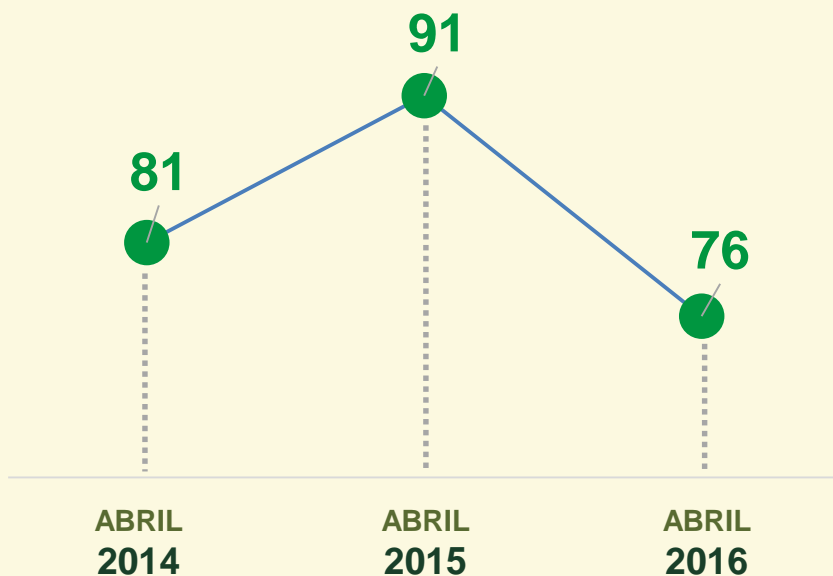

ROUBO A PEDESTRE

Dinâmica das ocorrências em 2016:

Acumulado dos primeiros 4 meses 2015 / 2016:

VIVABRASÍLIA
NOSSO PACTO PELA VIDA

ROUBO EM RESIDÊNCIA

Avaliação do mês de ABRIL
nos últimos 3 anos:

Acumulado dos
primeiros 4 meses
2015 / 2016:

VIVABRASÍLIA
NOSSO PACTO PELA VIDA

ROUBO EM RESIDÊNCIA

Dinâmica das ocorrências em 2016:

Acumulado dos primeiros 4 meses 2015 / 2016:

VIVABRASÍLIA
NOSSO PACTO PELA VIDA

ESTATÍSTICAS
CRIMINAIS

Outros crimes

VIVABRASÍLIA
NOSSO PACTO PELA VIDA

TENTATIVA DE HOMICÍDIO

Avaliação do mês de ABRIL
nos últimos 3 anos:

Acumulado dos
primeiros 4 meses
2015 / 2016:

VIVABRASÍLIA
NOSSO PACTO PELA VIDA

TENTATIVA DE HOMICÍDIO

Dinâmica das ocorrências
em 2016: