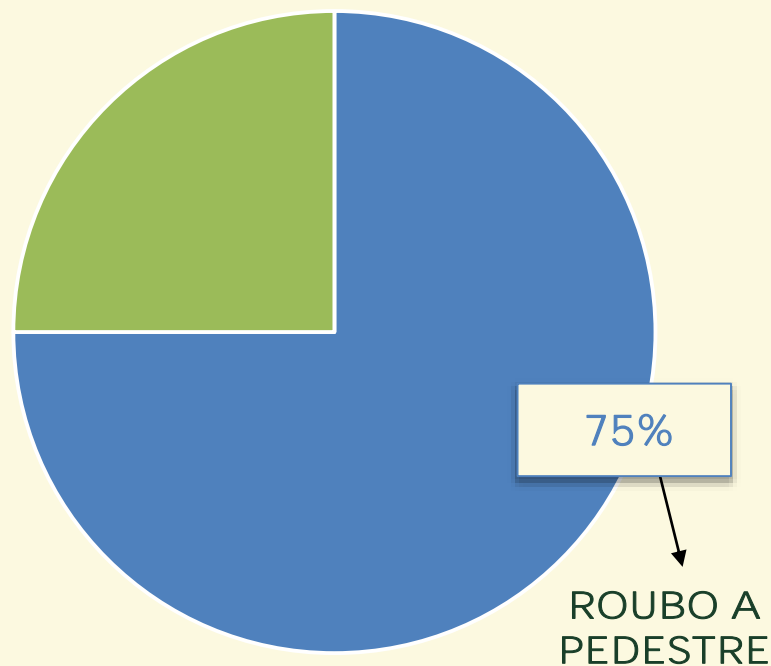

Acumulado dos primeiros 4 meses 2015 / 2016: