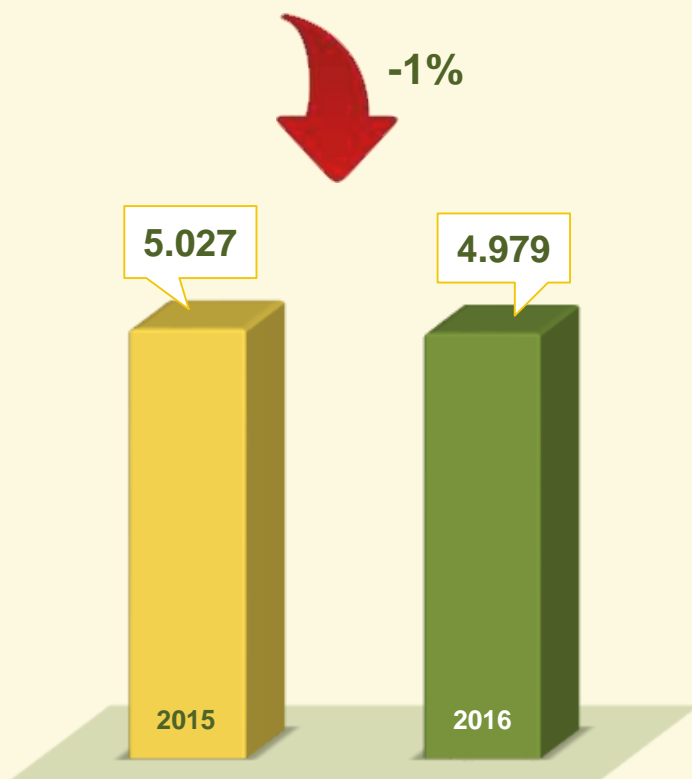

Acumulado dos
primeiros 4 meses
2015 / 2016:

PRODUTIVIDADE PCDF ←

ADULTOS PRESOS POR
MANDADOS DE PRISÃO

MENORES DE 18 ANOS
APREENDIDOS POR MANDADOS
DE BUSCA E APREENSÃO

VIVABRASÍLIA
NOSSO PACTO PELA VIDA

PRODUTIVIDADE

Acumulado dos primeiros 4 meses
2015 / 2016:

PRISÕES EM FLAGRANTE

APREENSÕES EM FLAGRANTE MENORES DE 18 ANOS

VIVABRASÍLIA
NOSSO PACTO PELA VIDA

PRODUTIVIDADE AÇÕES CONTRA O TRÁFICO DE DROGAS ←

Acumulado dos
primeiros 4 meses
2015 / 2016: