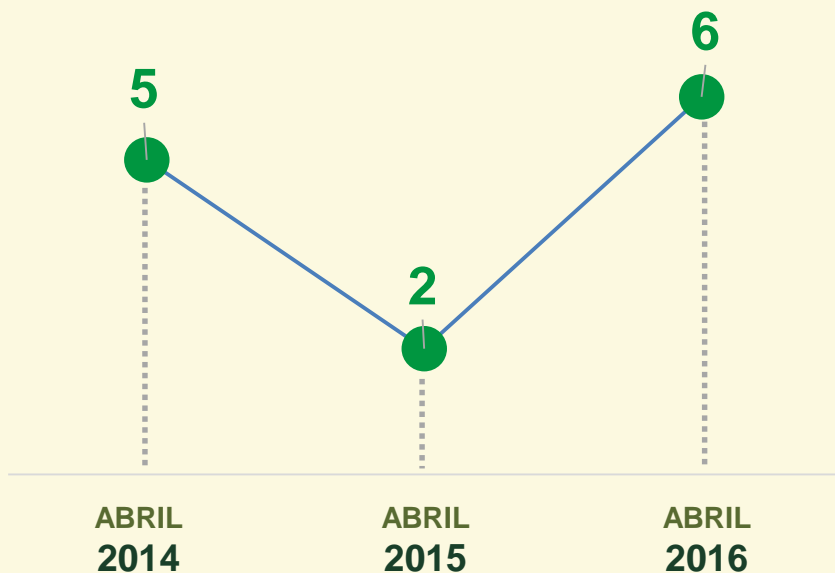

ESTATÍSTICAS CRIMINAIS

CVLI's

CRIMES VIOLENTOS LETAIS INTENCIONAIS

VIVABRASÍLIA
NOSSO PACTO PELA VIDA

HOMICÍDIO

Avaliação do mês de ABRIL
nos últimos 3 anos:

Acumulado dos
primeiros 4 meses
2015 / 2016:

VIVABRASÍLIA
NOSSO PACTO PELA VIDA

HOMICÍDIO

Dinâmica das ocorrências
em 2016:

VIVABRASÍLIA
NOSSO PACTO PELA VIDA

LATROCÍNIO

Avaliação do mês de ABRIL
nos últimos 3 anos:

Acumulado dos
primeiros 4 meses
2015 / 2016:

VIVABRASÍLIA
NOSSO PACTO PELA VIDA

LATROCÍNIO

Dinâmica das ocorrências
em 2016:

VIVABRASÍLIA
NOSSO PACTO PELA VIDA

LESÃO CORPORAL SEGUIDA DE MORTE

Acumulado dos
primeiros 4 meses
2015 / 2016:

Avaliação do mês de ABRIL
nos últimos 3 anos:

VIVABRASÍLIA
NOSSO PACTO PELA VIDA