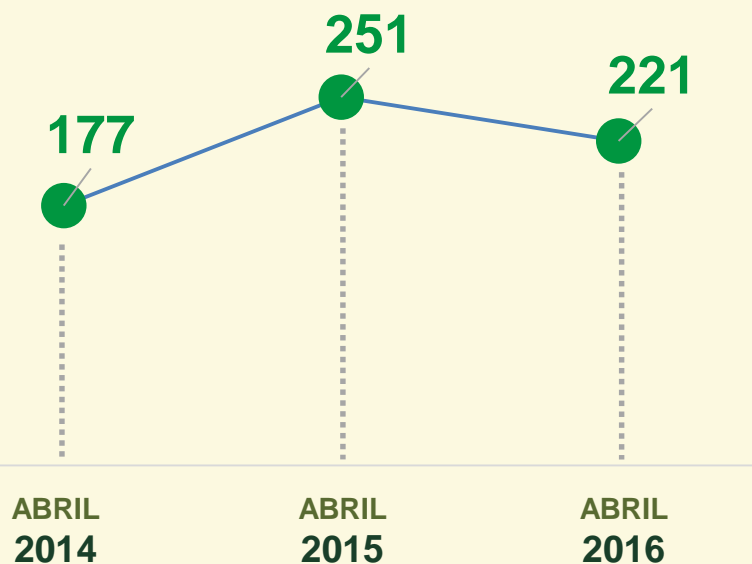

LATROCÍNIO

Dinâmica das ocorrências
em 2016:

VIVABRASÍLIA
NOSSO PACTO PELA VIDA

LESÃO CORPORAL SEGUIDA DE MORTE

Acumulado dos
primeiros 4 meses
2015 / 2016:

Avaliação do mês de ABRIL
nos últimos 3 anos:

VIVABRASÍLIA
NOSSO PACTO PELA VIDA

LESÃO CORPORAL SEGUIDA DE MORTE

Dinâmica das ocorrências
em 2016:

VIVABRASÍLIA
NOSSO PACTO PELA VIDA

ESTATÍSTICAS
CRIMINAIS

CCP's

CRIMES CONTRA O PATRIMÔNIO

Secretaria da
Segurança Pública
e da Paz Social

GOVERNO DE
BRASÍLIA

VIVABRASÍLIA
NOSSO PACTO PELA VIDA

ROUBO EM COLETIVO

Avaliação do mês de ABRIL
nos últimos 3 anos:

Acumulado dos
primeiros 4 meses
2015 / 2016:

VIVABRASÍLIA
NOSSO PACTO PELA VIDA

ROUBO EM COLETIVO

Dinâmica das ocorrências em 2016: