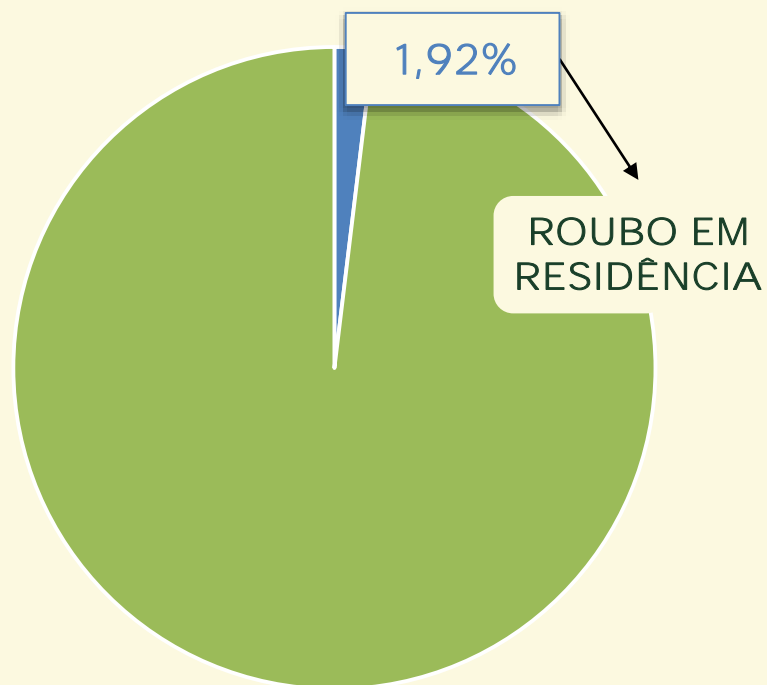

ROUBO A PEDESTRE

Dinâmica das ocorrências em 2016:

Acumulado dos primeiros 4 meses 2015 / 2016:

VIVABRASÍLIA
NOSSO PACTO PELA VIDA

ROUBO EM RESIDÊNCIA

Avaliação do mês de ABRIL
nos últimos 3 anos:

Acumulado dos
primeiros 4 meses
2015 / 2016:

VIVABRASÍLIA
NOSSO PACTO PELA VIDA

ROUBO EM RESIDÊNCIA

Dinâmica das ocorrências em 2016:

Acumulado dos primeiros 4 meses 2015 / 2016:

VIVABRASÍLIA
NOSSO PACTO PELA VIDA

ESTATÍSTICAS
CRIMINAIS

Outros crimes

VIVABRASÍLIA
NOSSO PACTO PELA VIDA