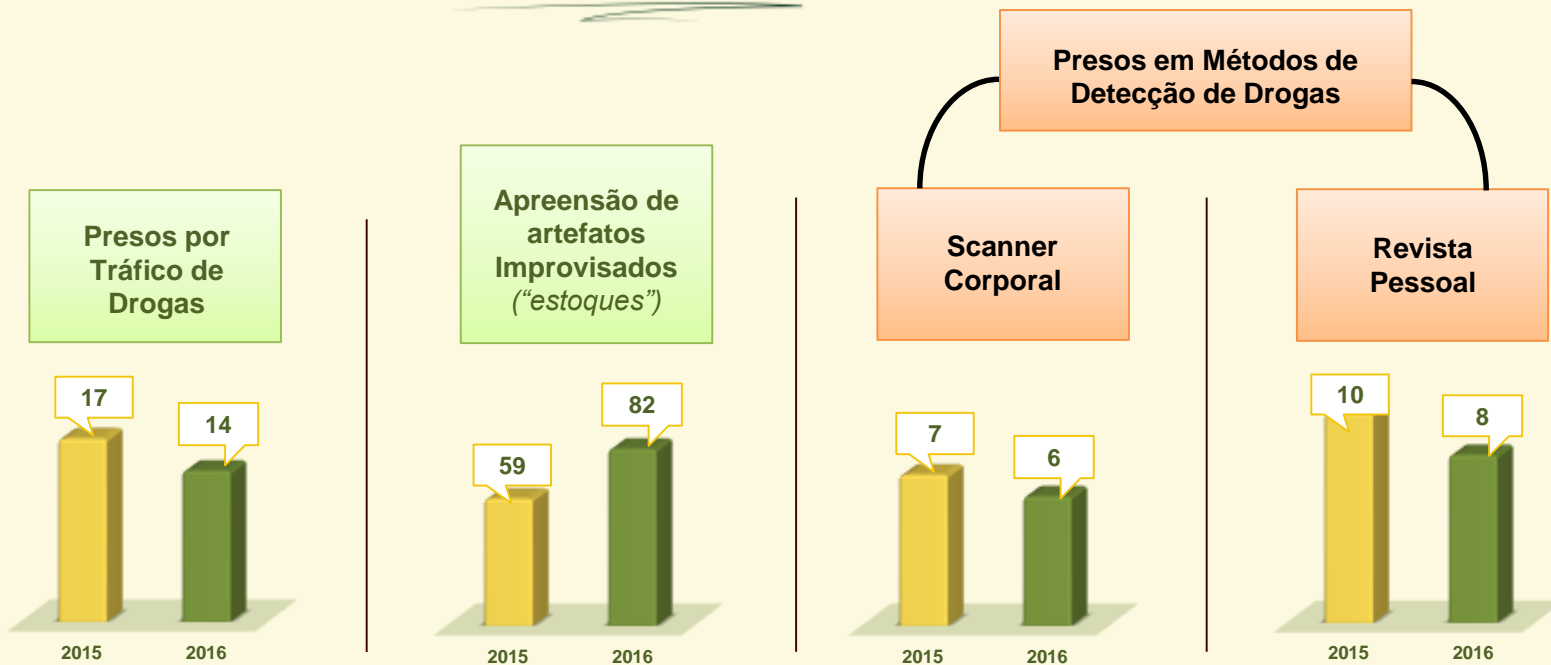

VIVABRASÍLIA
NOSSO PACTO PELA VIDA

PRODUTIVIDADE

SSP/DF ←

SIOSP

*Subsecretaria de Integração de
Operações de Segurança Pública*

Abril / 2016:

MANIFESTAÇÕES

- 17/04/2016: votação do Impeachment na Câmara dos Deputados reuniu cerca de 80 mil manifestantes na Esplanada dos Ministérios.

DADOS GERAIS:

- 14.712 internos;
- Capacidade: 7.411 vagas;
- Internos em atividades de trabalho/estudo em **Abril / 2016:**

ESTUDANTES	TRABALHO INTERNO NÃO REMUNERADO	TRABALHO PELA FUNAP E OUTROS
1.615	1.436	888

Abril / 2016:

PRESOS RECAPTURADOS:

Abril / 2016:

Abril / 2016:

Pessoas presas em:

- Atividade educacional em parceria com a SEDUC: 1.524
- Atividade laboral nas oficinas produtivas do CIR: 48
- Atividade laboral nas oficinas produtivas da PFDF: 13;
- Cursos profissionalizantes no CIR e PDF1: 47
- Trabalho externo por meio de 64 contratos com órgãos públicos e privados: 827