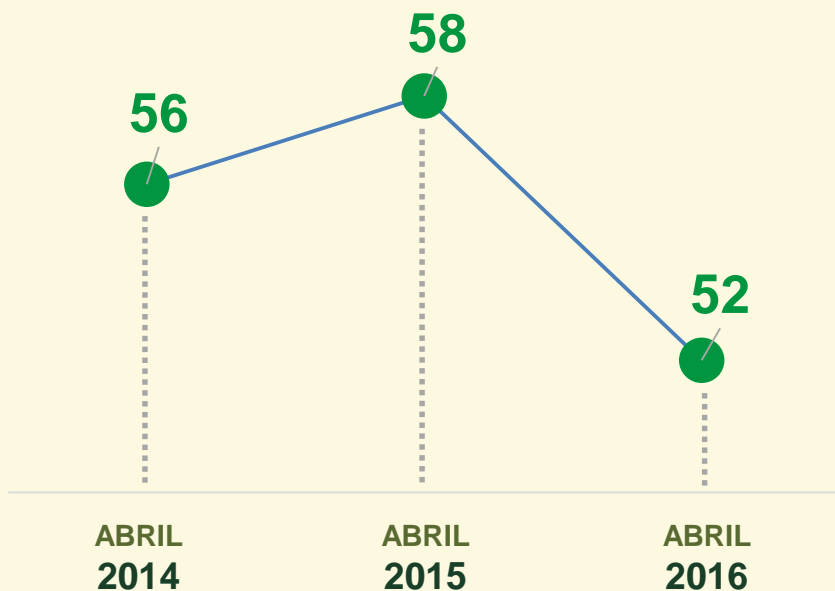

VIVABRASÍLIA
NOSSO PACTO PELA VIDA

ESTATÍSTICAS CRIMINAIS

AVALIAÇÃO DO MÊS DE ABRIL
NOS ÚLTIMOS 3 ANOS

ACUMULADO DOS PRIMEIROS 4
MESES DE 2015 / 2016

DINÂMICA DAS
OCORRÊNCIAS EM 2016

VIVABRASÍLIA
NOSSO PACTO PELA VIDA

ESTATÍSTICAS CRIMINAIS

CVLI's

CRIMES VIOLENTOS LETAIS INTENCIONAIS

VIVABRASÍLIA
NOSSO PACTO PELA VIDA

HOMICÍDIO

Avaliação do mês de ABRIL
nos últimos 3 anos:

Acumulado dos
primeiros 4 meses
2015 / 2016:

VIVABRASÍLIA
NOSSO PACTO PELA VIDA

HOMICÍDIO

Dinâmica das ocorrências
em 2016:

VIVABRASÍLIA
NOSSO PACTO PELA VIDA

LATROCÍNIO

Avaliação do mês de ABRIL
nos últimos 3 anos:

Acumulado dos
primeiros 4 meses
2015 / 2016:

VIVABRASÍLIA
NOSSO PACTO PELA VIDA

LATROCÍNIO

Dinâmica das ocorrências
em 2016:

VIVABRASÍLIA
NOSSO PACTO PELA VIDA

LESÃO CORPORAL SEGUIDA DE MORTE

Acumulado dos
primeiros 4 meses
2015 / 2016:

Avaliação do mês de ABRIL
nos últimos 3 anos:

VIVABRASÍLIA
NOSSO PACTO PELA VIDA