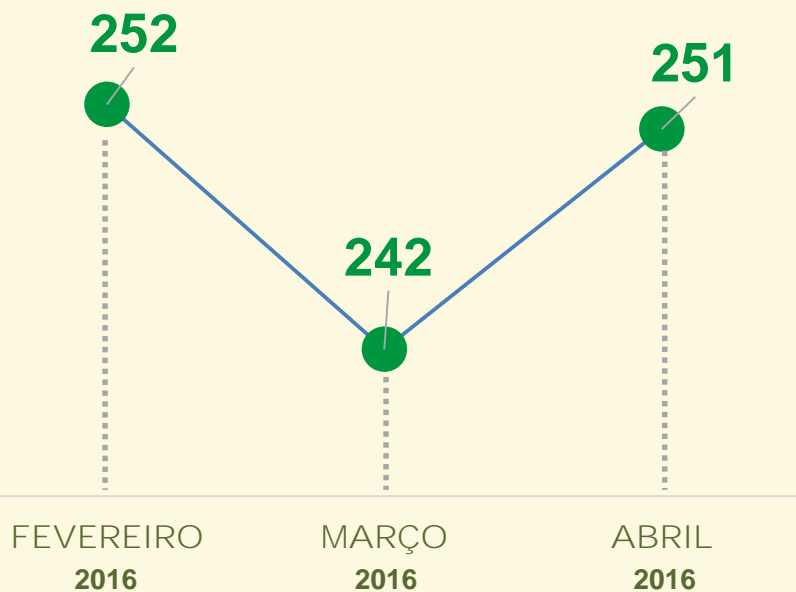

VIVABRASÍLIA
NOSSO PACTO PELA VIDA

ROUBO EM COLETIVO

Avaliação do mês de ABRIL
nos últimos 3 anos:

Acumulado dos
primeiros 4 meses
2015 / 2016:

VIVABRASÍLIA
NOSSO PACTO PELA VIDA

ROUBO EM COLETIVO

Dinâmica das ocorrências em 2016:

Acumulado dos primeiros 4 meses 2015 / 2016:

VIVABRASÍLIA
NOSSO PACTO PELA VIDA

ROUBO EM COMÉRCIO

Avaliação do mês de ABRIL
nos últimos 3 anos:

Acumulado dos
primeiros 4 meses
2015 / 2016:

VIVABRASÍLIA
NOSSO PACTO PELA VIDA

ROUBO EM COMÉRCIO

Dinâmica das ocorrências em 2016:

Acumulado dos primeiros 4 meses 2015 / 2016:

VIVABRASÍLIA
NOSSO PACTO PELA VIDA

ROUBO DE VEÍCULO

Avaliação do mês de ABRIL
nos últimos 3 anos:

Acumulado dos
primeiros 4 meses
2015 / 2016: