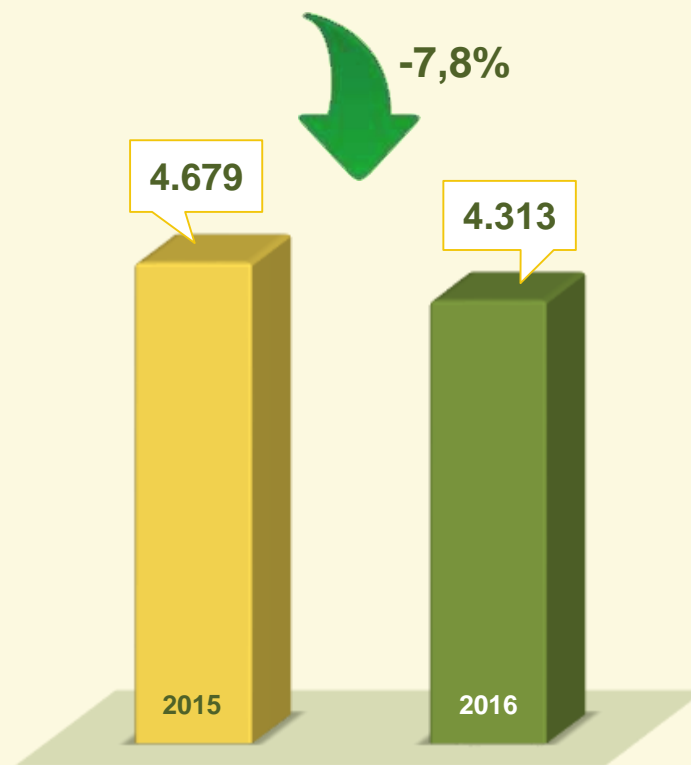

ROUBO EM COMÉRCIO

Dinâmica das ocorrências em 2016:

Acumulado dos primeiros 4 meses 2015 / 2016:

VIVABRASÍLIA
NOSSO PACTO PELA VIDA

ROUBO DE VEÍCULO

Avaliação do mês de ABRIL
nos últimos 3 anos:

Acumulado dos
primeiros 4 meses
2015 / 2016:

ROUBO DE VEÍCULO

Dinâmica das ocorrências em 2016:

Acumulado dos primeiros 4 meses 2015 / 2016:

VIVABRASÍLIA
NOSSO PACTO PELA VIDA

FURTO EM VEÍCULO

Avaliação do mês de ABRIL
nos últimos 3 anos:

Acumulado dos
primeiros 4 meses
2015 / 2016:

VIVABRASÍLIA
NOSSO PACTO PELA VIDA

FURTO EM VEÍCULO

Dinâmica das ocorrências
em 2016:

VIVABRASÍLIA
NOSSO PACTO PELA VIDA

ROUBO A PEDESTRE

Avaliação do mês de ABRIL
nos últimos 3 anos:

Acumulado dos
primeiros 4 meses
2015 / 2016: