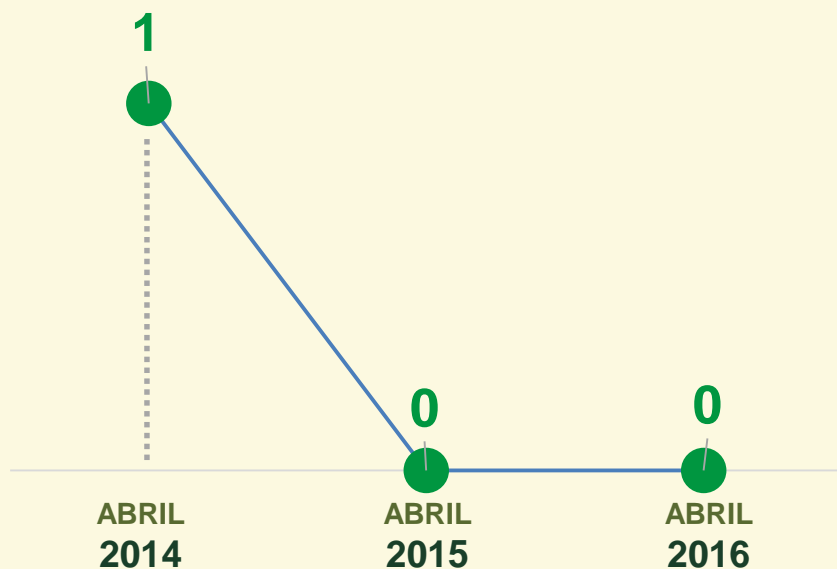

HOMICÍDIO

Dinâmica das ocorrências
em 2016:

VIVABRASÍLIA
NOSSO PACTO PELA VIDA

LATROCÍNIO

Avaliação do mês de ABRIL
nos últimos 3 anos:

Acumulado dos
primeiros 4 meses
2015 / 2016:

VIVABRASÍLIA
NOSSO PACTO PELA VIDA

LATROCÍNIO

Dinâmica das ocorrências
em 2016:

VIVABRASÍLIA
NOSSO PACTO PELA VIDA

LESÃO CORPORAL SEGUIDA DE MORTE

Acumulado dos
primeiros 4 meses
2015 / 2016:

Avaliação do mês de ABRIL
nos últimos 3 anos:

VIVABRASÍLIA
NOSSO PACTO PELA VIDA

VIVABRASÍLIA
NOSSO PACTO PELA VIDA

ROUBO EM COLETIVO

Avaliação do mês de ABRIL
nos últimos 3 anos:

Acumulado dos
primeiros 4 meses
2015 / 2016:

VIVABRASÍLIA
NOSSO PACTO PELA VIDA

ROUBO EM COLETIVO

Dinâmica das ocorrências em 2016: