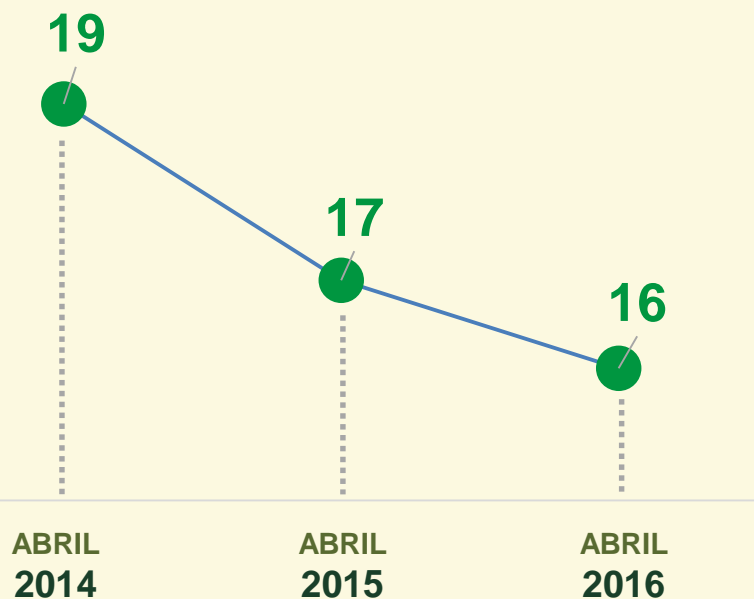

TENTATIVA DE HOMICÍDIO

Avaliação do mês de ABRIL
nos últimos 3 anos:

Acumulado dos
primeiros 4 meses
2015 / 2016:

VIVABRASÍLIA
NOSSO PACTO PELA VIDA

TENTATIVA DE HOMICÍDIO

Dinâmica das ocorrências
em 2016:

Avaliação do mês de ABRIL
nos últimos 3 anos:

Acumulado dos
primeiros 4 meses
2015 / 2016:

VIVABRASÍLIA
NOSSO PACTO PELA VIDA

ESTUPRO

Dinâmica das ocorrências
em 2016:

VIVABRASÍLIA
NOSSO PACTO PELA VIDA

TENTATIVA DE LATROCÍNIO

Avaliação do mês de ABRIL nos últimos 3 anos:

Acumulado dos primeiros 4 meses 2015 / 2016:

VIVABRASÍLIA
NOSSO PACTO PELA VIDA

TENTATIVA DE LATROCÍNIO

Dinâmica das ocorrências
em 2016:

VIVABRASÍLIA
NOSSO PACTO PELA VIDA