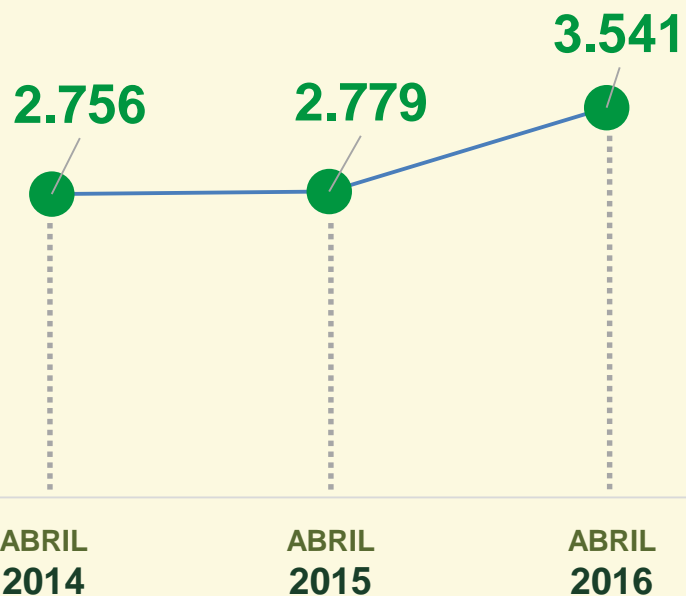

ROUBO DE VEÍCULO

Dinâmica das ocorrências em 2016:

Acumulado dos primeiros 4 meses 2015 / 2016:

VIVABRASÍLIA
NOSSO PACTO PELA VIDA

FURTO EM VEÍCULO

Avaliação do mês de ABRIL
nos últimos 3 anos:

Acumulado dos
primeiros 4 meses
2015 / 2016:

VIVABRASÍLIA
NOSSO PACTO PELA VIDA

FURTO EM VEÍCULO

Dinâmica das ocorrências
em 2016:

VIVABRASÍLIA
NOSSO PACTO PELA VIDA

ROUBO A PEDESTRE

Avaliação do mês de ABRIL
nos últimos 3 anos:

Acumulado dos
primeiros 4 meses
2015 / 2016:

ROUBO A PEDESTRE

Dinâmica das ocorrências em 2016:

Acumulado dos primeiros 4 meses 2015 / 2016:

VIVABRASÍLIA
NOSSO PACTO PELA VIDA

ROUBO EM RESIDÊNCIA

Avaliação do mês de ABRIL
nos últimos 3 anos:

Acumulado dos
primeiros 4 meses
2015 / 2016: