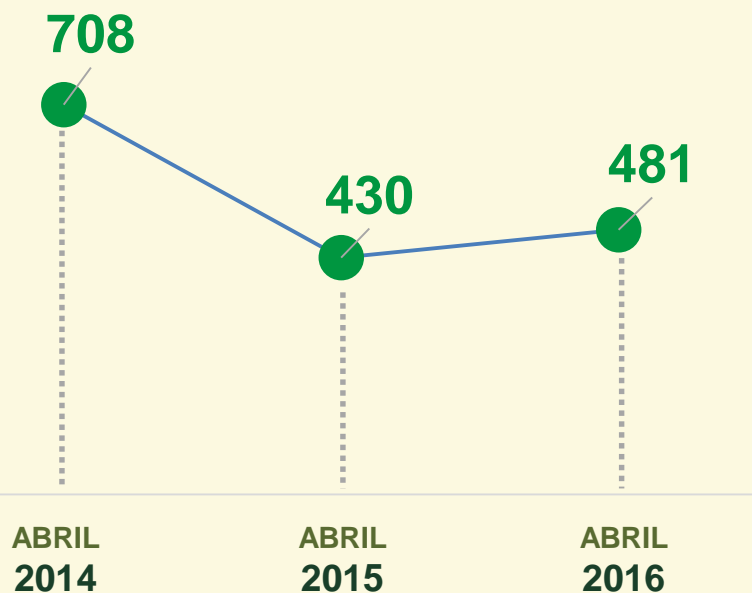

Acumulado dos primeiros 4 meses 2015 / 2016:

VIVABRASÍLIA
NOSSO PACTO PELA VIDA

ROUBO EM COMÉRCIO

Avaliação do mês de ABRIL
nos últimos 3 anos:

Acumulado dos
primeiros 4 meses
2015 / 2016:

VIVABRASÍLIA
NOSSO PACTO PELA VIDA

ROUBO EM COMÉRCIO

Dinâmica das ocorrências em 2016:

Acumulado dos primeiros 4 meses 2015 / 2016:

VIVABRASÍLIA
NOSSO PACTO PELA VIDA

ROUBO DE VEÍCULO

Avaliação do mês de ABRIL
nos últimos 3 anos:

Acumulado dos
primeiros 4 meses
2015 / 2016:

ROUBO DE VEÍCULO

Dinâmica das ocorrências em 2016:

Acumulado dos primeiros 4 meses 2015 / 2016:

VIVABRASÍLIA
NOSSO PACTO PELA VIDA

FURTO EM VEÍCULO

Avaliação do mês de ABRIL
nos últimos 3 anos:

Acumulado dos
primeiros 4 meses
2015 / 2016:

VIVABRASÍLIA
NOSSO PACTO PELA VIDA

FURTO EM VEÍCULO

Dinâmica das ocorrências
em 2016:

VIVABRASÍLIA
NOSSO PACTO PELA VIDA

ROUBO A PEDESTRE

Avaliação do mês de ABRIL
nos últimos 3 anos:

Acumulado dos
primeiros 4 meses
2015 / 2016: