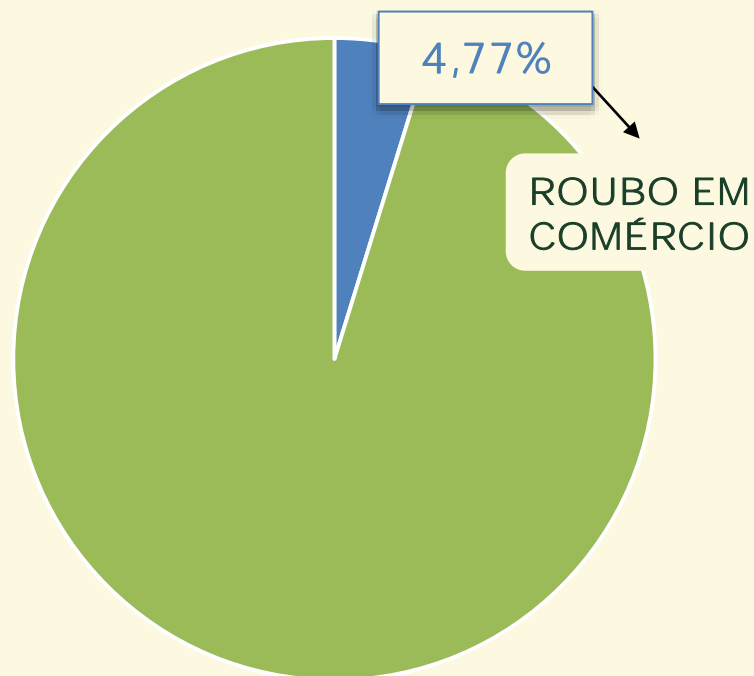

VIVABRASÍLIA
NOSSO PACTO PELA VIDA

ROUBO EM COLETIVO

Avaliação do mês de ABRIL
nos últimos 3 anos:

Acumulado dos
primeiros 4 meses
2015 / 2016:

VIVABRASÍLIA
NOSSO PACTO PELA VIDA

ROUBO EM COLETIVO

Dinâmica das ocorrências em 2016:

Acumulado dos primeiros 4 meses 2015 / 2016:

VIVABRASÍLIA
NOSSO PACTO PELA VIDA

ROUBO EM COMÉRCIO

Avaliação do mês de ABRIL
nos últimos 3 anos:

Acumulado dos
primeiros 4 meses
2015 / 2016:

VIVABRASÍLIA
NOSSO PACTO PELA VIDA

ROUBO EM COMÉRCIO

Dinâmica das ocorrências em 2016:

Acumulado dos primeiros 4 meses 2015 / 2016:

VIVABRASÍLIA
NOSSO PACTO PELA VIDA

ROUBO DE VEÍCULO

Avaliação do mês de ABRIL
nos últimos 3 anos:

Acumulado dos
primeiros 4 meses
2015 / 2016: