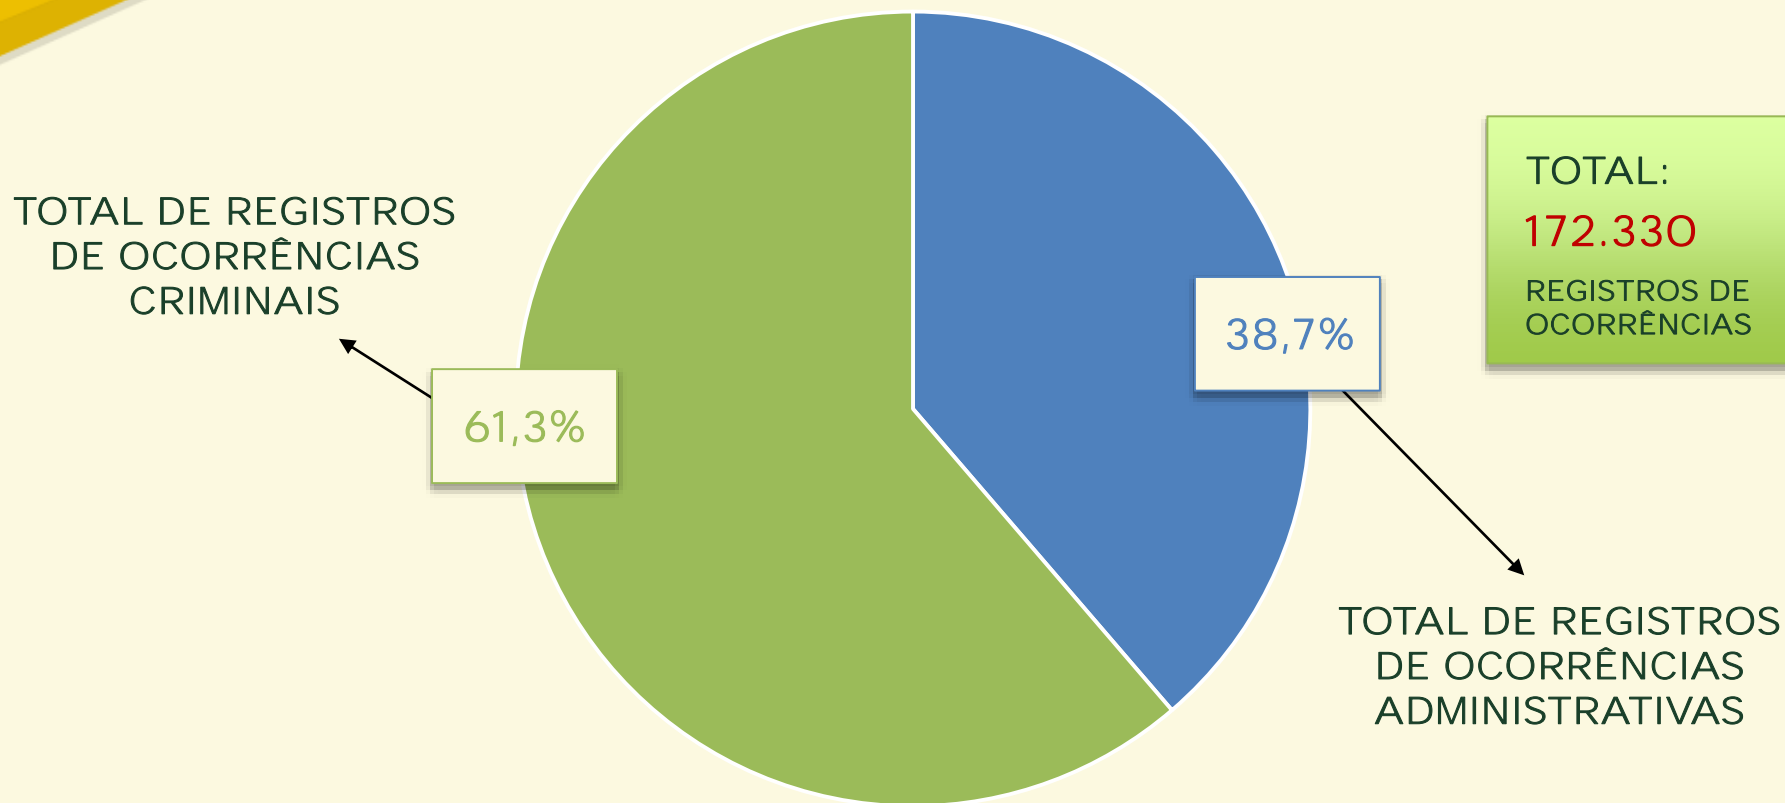

VIVABRASÍLIA
NOSSO PACTO PELA VIDA

BALANÇO DA

segurança

ABRIL
2016

- Principais ações do sistema de segurança pública do DF
- Estatísticas Criminais:
 - Comparativo do mês de abril nos últimos 3 anos
 - Comparativo dos primeiros 4 meses - 2015 / 2016
 - Dinâmica das ocorrências em 2016

VIVABRASÍLIA
NOSSO PACTO PELA VIDA

Balanco da criminalidade

NO DISTRITO FEDERAL

Secretaria da
Segurança Pública
e da Paz Social

GOVERNO DE
BRASÍLIA

VIVABRASÍLIA
NOSSO PACTO PELA VIDA

CRIMINALIDADE NO DISTRITO FEDERAL

TOTAL DE OCORRÊNCIAS

Acumulado dos
primeiros 4 meses
2015 / 2016:

VIVABRASÍLIA
NOSSO PACTO PELA VIDA

CRIMINALIDADE NO DISTRITO FEDERAL

PARTICIPAÇÃO RELATIVA DOS GRUPOS DE CRIMES

Acumulado dos primeiros 4 meses 2015 / 2016: