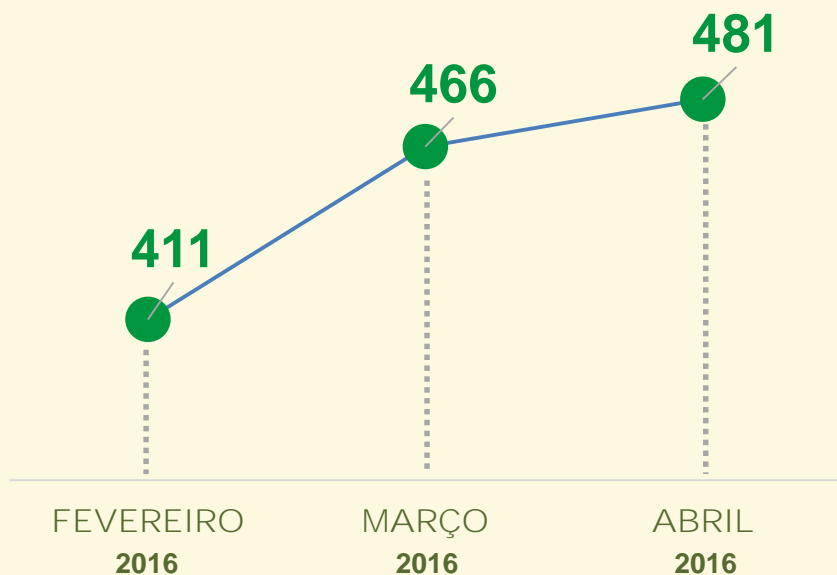

Acumulado dos primeiros 4 meses 2015 / 2016:

VIVABRASÍLIA
NOSSO PACTO PELA VIDA

ROUBO EM COMÉRCIO

Avaliação do mês de ABRIL
nos últimos 3 anos:

Acumulado dos
primeiros 4 meses
2015 / 2016:

VIVABRASÍLIA
NOSSO PACTO PELA VIDA

ROUBO EM COMÉRCIO

Dinâmica das ocorrências em 2016:

Acumulado dos primeiros 4 meses 2015 / 2016:

VIVABRASÍLIA
NOSSO PACTO PELA VIDA

ROUBO DE VEÍCULO

Avaliação do mês de ABRIL
nos últimos 3 anos:

Acumulado dos
primeiros 4 meses
2015 / 2016:

ROUBO DE VEÍCULO

Dinâmica das ocorrências em 2016:

Acumulado dos primeiros 4 meses 2015 / 2016:

VIVABRASÍLIA
NOSSO PACTO PELA VIDA

FURTO EM VEÍCULO

Avaliação do mês de ABRIL
nos últimos 3 anos:

Acumulado dos
primeiros 4 meses
2015 / 2016: