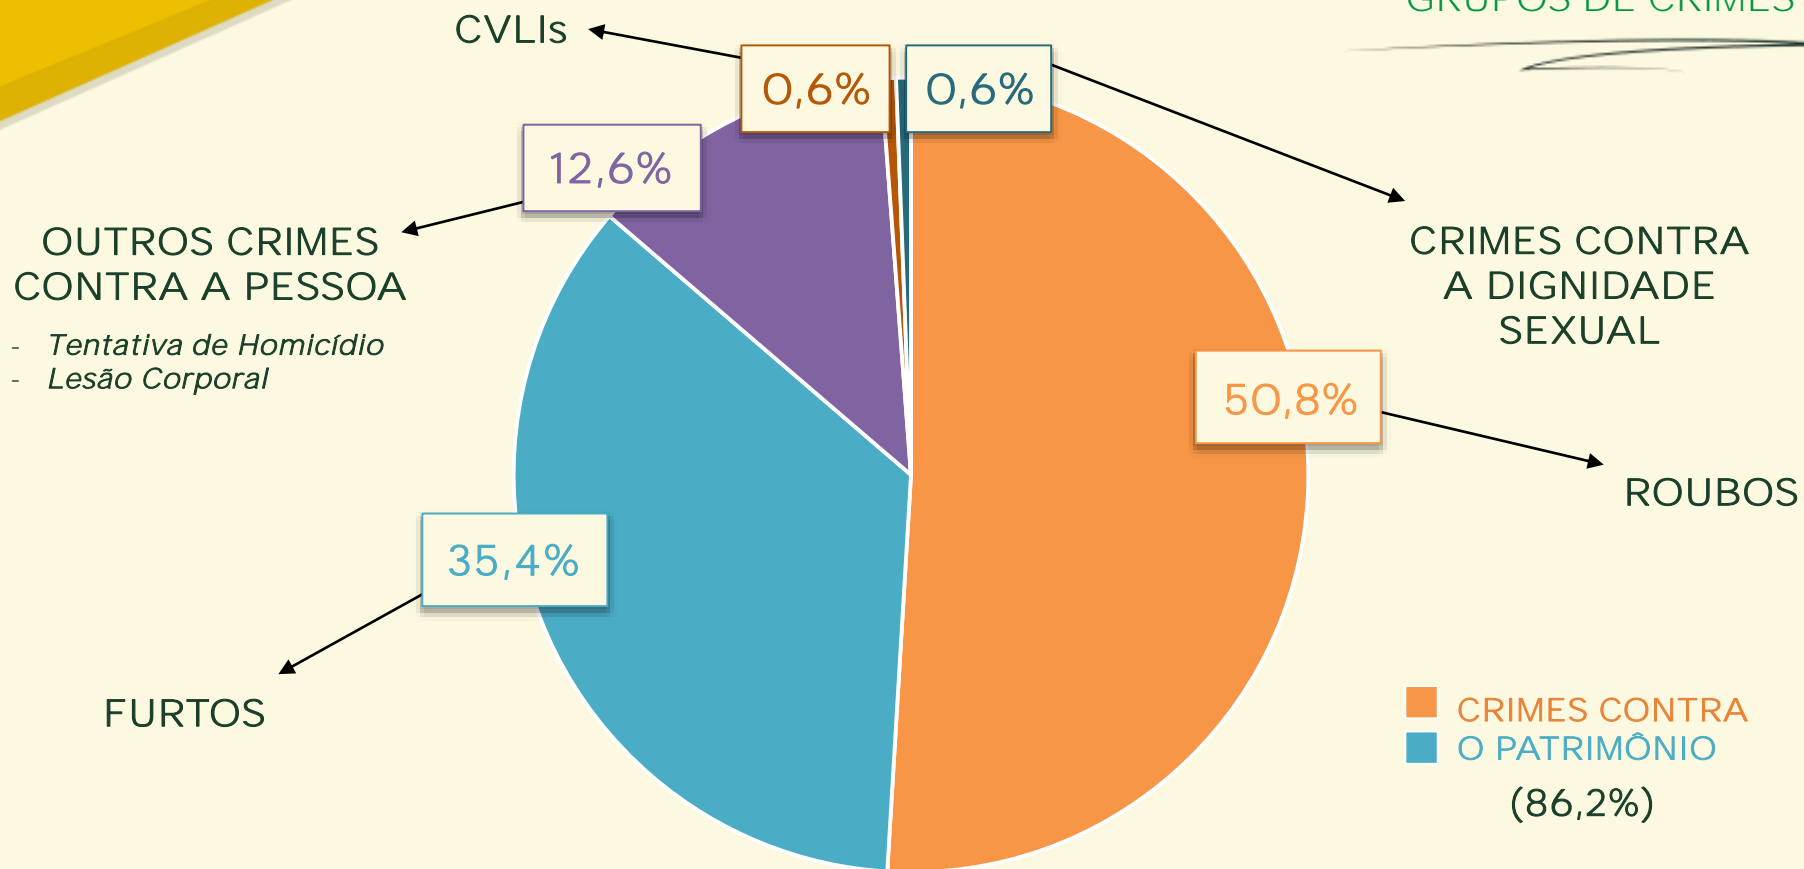

VIVABRASÍLIA
NOSSO PACTO PELA VIDA

BALANÇO DA

segurança

ABRIL
2016

- Principais ações do sistema de segurança pública do DF
- Estatísticas Criminais:
 - Comparativo do mês de abril nos últimos 3 anos
 - Comparativo dos primeiros 4 meses - 2015 / 2016
 - Dinâmica das ocorrências em 2016

VIVABRASÍLIA
NOSSO PACTO PELA VIDA

Balanco da criminalidade

NO DISTRITO FEDERAL

Secretaria da
Segurança Pública
e da Paz Social

GOVERNO DE
BRASÍLIA

VIVABRASÍLIA
NOSSO PACTO PELA VIDA

CRIMINALIDADE NO DISTRITO FEDERAL

TOTAL DE OCORRÊNCIAS

Acumulado dos
primeiros 4 meses
2015 / 2016:

VIVABRASÍLIA
NOSSO PACTO PELA VIDA

CRIMINALIDADE NO DISTRITO FEDERAL

PARTICIPAÇÃO RELATIVA DOS GRUPOS DE CRIMES

Acumulado dos primeiros 4 meses 2015 / 2016:

VIVABRASÍLIA
NOSSO PACTO PELA VIDA

ESTATÍSTICAS CRIMINAIS

AVALIAÇÃO DO MÊS DE ABRIL
NOS ÚLTIMOS 3 ANOS

ACUMULADO DOS PRIMEIROS 4
MESES DE 2015 / 2016

DINÂMICA DAS
OCORRÊNCIAS EM 2016

VIVABRASÍLIA
NOSSO PACTO PELA VIDA