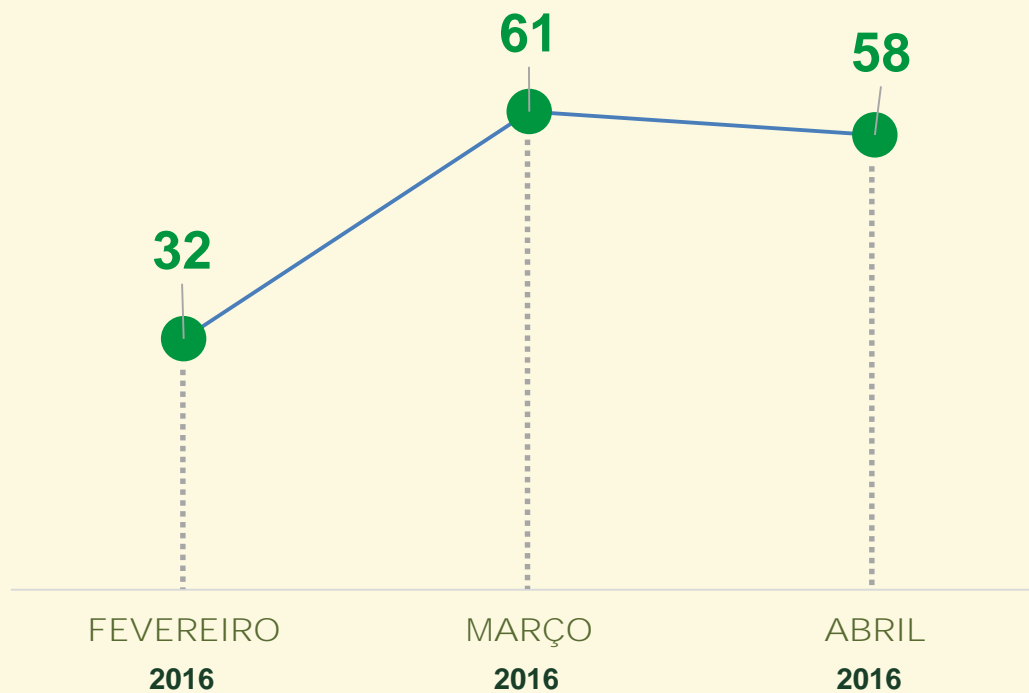

TENTATIVA DE HOMICÍDIO

Avaliação do mês de ABRIL
nos últimos 3 anos:

Acumulado dos
primeiros 4 meses
2015 / 2016:

VIVABRASÍLIA
NOSSO PACTO PELA VIDA

TENTATIVA DE HOMICÍDIO

Dinâmica das ocorrências
em 2016:

Avaliação do mês de ABRIL
nos últimos 3 anos:

Acumulado dos
primeiros 4 meses
2015 / 2016:

VIVABRASÍLIA
NOSSO PACTO PELA VIDA

ESTUPRO

Dinâmica das ocorrências
em 2016:

VIVABRASÍLIA
NOSSO PACTO PELA VIDA

TENTATIVA DE LATROCÍNIO

Avaliação do mês de ABRIL nos últimos 3 anos:

Acumulado dos primeiros 4 meses 2015 / 2016:

VIVABRASÍLIA
NOSSO PACTO PELA VIDA

TENTATIVA DE LATROCÍNIO

Dinâmica das ocorrências
em 2016:

VIVABRASÍLIA
NOSSO PACTO PELA VIDA