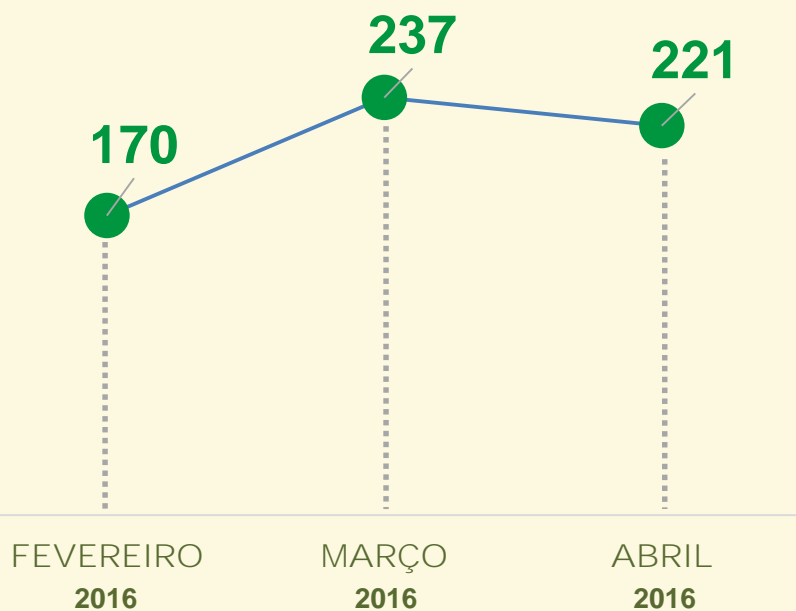

VIVABRASÍLIA
NOSSO PACTO PELA VIDA

ROUBO EM COLETIVO

Avaliação do mês de ABRIL
nos últimos 3 anos:

Acumulado dos
primeiros 4 meses
2015 / 2016:

VIVABRASÍLIA
NOSSO PACTO PELA VIDA

ROUBO EM COLETIVO

Dinâmica das ocorrências em 2016:

Acumulado dos primeiros 4 meses 2015 / 2016:

VIVABRASÍLIA
NOSSO PACTO PELA VIDA

ROUBO EM COMÉRCIO

Avaliação do mês de ABRIL
nos últimos 3 anos:

Acumulado dos
primeiros 4 meses
2015 / 2016:

VIVABRASÍLIA
NOSSO PACTO PELA VIDA