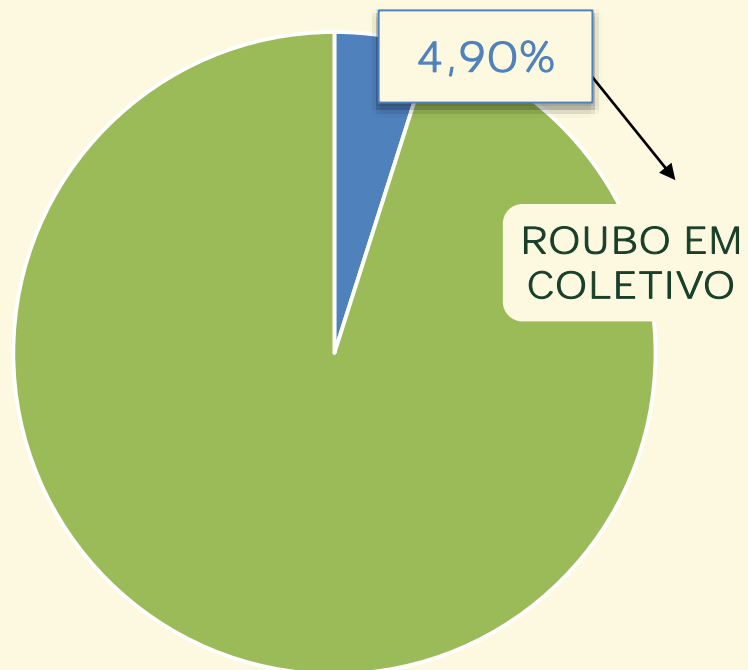

Acumulado dos primeiros 4 meses 2015 / 2016: