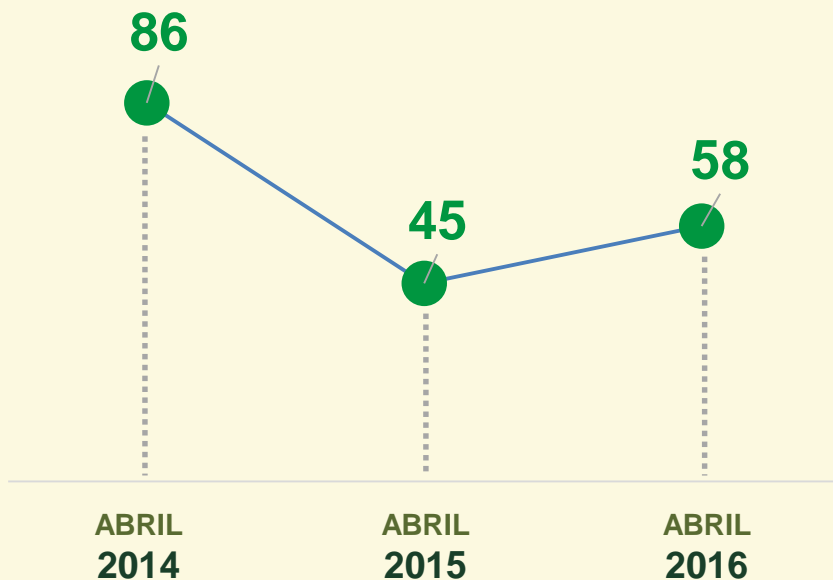

VIVABRASÍLIA
NOSSO PACTO PELA VIDA

ROUBO EM RESIDÊNCIA

Dinâmica das ocorrências em 2016:

Acumulado dos primeiros 4 meses 2015 / 2016:

VIVABRASÍLIA
NOSSO PACTO PELA VIDA

ESTATÍSTICAS
CRIMINAIS

Outros crimes

VIVABRASÍLIA
NOSSO PACTO PELA VIDA

TENTATIVA DE HOMICÍDIO

Avaliação do mês de ABRIL
nos últimos 3 anos:

Acumulado dos
primeiros 4 meses
2015 / 2016:

VIVABRASÍLIA
NOSSO PACTO PELA VIDA

TENTATIVA DE HOMICÍDIO

Dinâmica das ocorrências
em 2016:

Avaliação do mês de ABRIL
nos últimos 3 anos:

Acumulado dos
primeiros 4 meses
2015 / 2016:

VIVABRASÍLIA
NOSSO PACTO PELA VIDA

ESTUPRO

Dinâmica das ocorrências
em 2016:

VIVABRASÍLIA
NOSSO PACTO PELA VIDA

TENTATIVA DE LATROCÍNIO

Avaliação do mês de ABRIL nos últimos 3 anos:

Acumulado dos primeiros 4 meses 2015 / 2016:

VIVABRASÍLIA
NOSSO PACTO PELA VIDA

TENTATIVA DE LATROCÍNIO

Dinâmica das ocorrências
em 2016:

VIVABRASÍLIA
NOSSO PACTO PELA VIDA