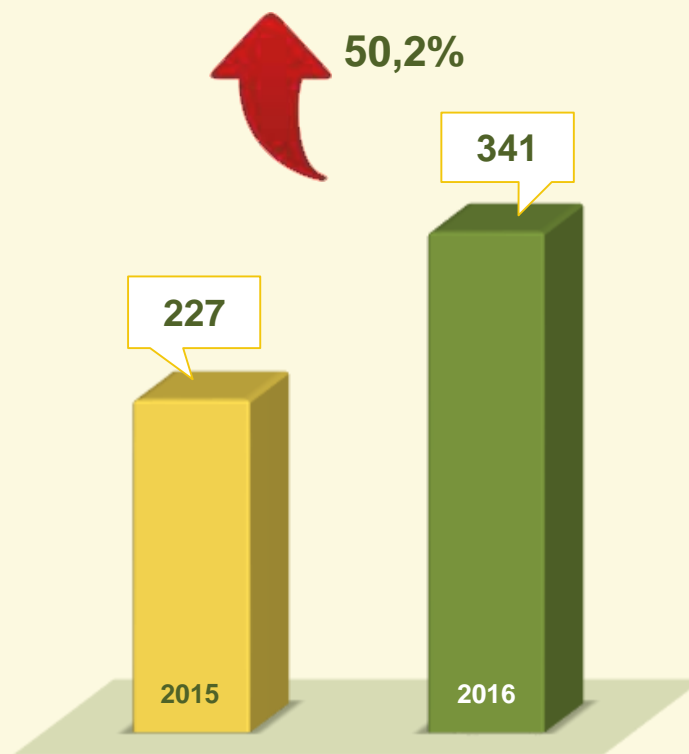

VIVABRASÍLIA
NOSSO PACTO PELA VIDA

FURTO EM VEÍCULO

Dinâmica das ocorrências
em 2016:

VIVABRASÍLIA
NOSSO PACTO PELA VIDA

ROUBO A PEDESTRE

Avaliação do mês de ABRIL
nos últimos 3 anos:

Acumulado dos
primeiros 4 meses
2015 / 2016:

ROUBO A PEDESTRE

Dinâmica das ocorrências em 2016:

Acumulado dos primeiros 4 meses 2015 / 2016:

VIVABRASÍLIA
NOSSO PACTO PELA VIDA

ROUBO EM RESIDÊNCIA

Avaliação do mês de ABRIL
nos últimos 3 anos:

Acumulado dos
primeiros 4 meses
2015 / 2016:

VIVABRASÍLIA
NOSSO PACTO PELA VIDA

ROUBO EM RESIDÊNCIA

Dinâmica das ocorrências em 2016:

Acumulado dos primeiros 4 meses 2015 / 2016:

VIVABRASÍLIA
NOSSO PACTO PELA VIDA

ESTATÍSTICAS
CRIMINAIS

Outros crimes

VIVABRASÍLIA
NOSSO PACTO PELA VIDA

TENTATIVA DE HOMICÍDIO

Avaliação do mês de ABRIL
nos últimos 3 anos:

Acumulado dos
primeiros 4 meses
2015 / 2016:

VIVABRASÍLIA
NOSSO PACTO PELA VIDA

TENTATIVA DE HOMICÍDIO

Dinâmica das ocorrências
em 2016: