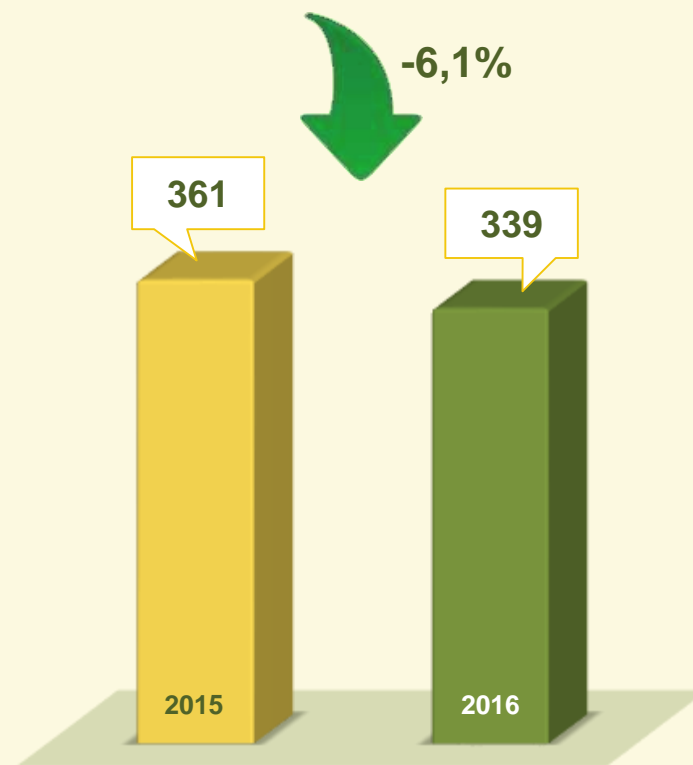

ROUBO A PEDESTRE

Dinâmica das ocorrências em 2016:

Acumulado dos primeiros 4 meses 2015 / 2016:

VIVABRASÍLIA
NOSSO PACTO PELA VIDA

ROUBO EM RESIDÊNCIA

Avaliação do mês de ABRIL
nos últimos 3 anos:

Acumulado dos
primeiros 4 meses
2015 / 2016:

VIVABRASÍLIA
NOSSO PACTO PELA VIDA

ROUBO EM RESIDÊNCIA

Dinâmica das ocorrências em 2016:

Acumulado dos primeiros 4 meses 2015 / 2016:

VIVABRASÍLIA
NOSSO PACTO PELA VIDA

ESTATÍSTICAS
CRIMINAIS

Outros crimes

VIVABRASÍLIA
NOSSO PACTO PELA VIDA

TENTATIVA DE HOMICÍDIO

Avaliação do mês de ABRIL
nos últimos 3 anos:

Acumulado dos
primeiros 4 meses
2015 / 2016:

VIVABRASÍLIA
NOSSO PACTO PELA VIDA

TENTATIVA DE HOMICÍDIO

Dinâmica das ocorrências
em 2016: