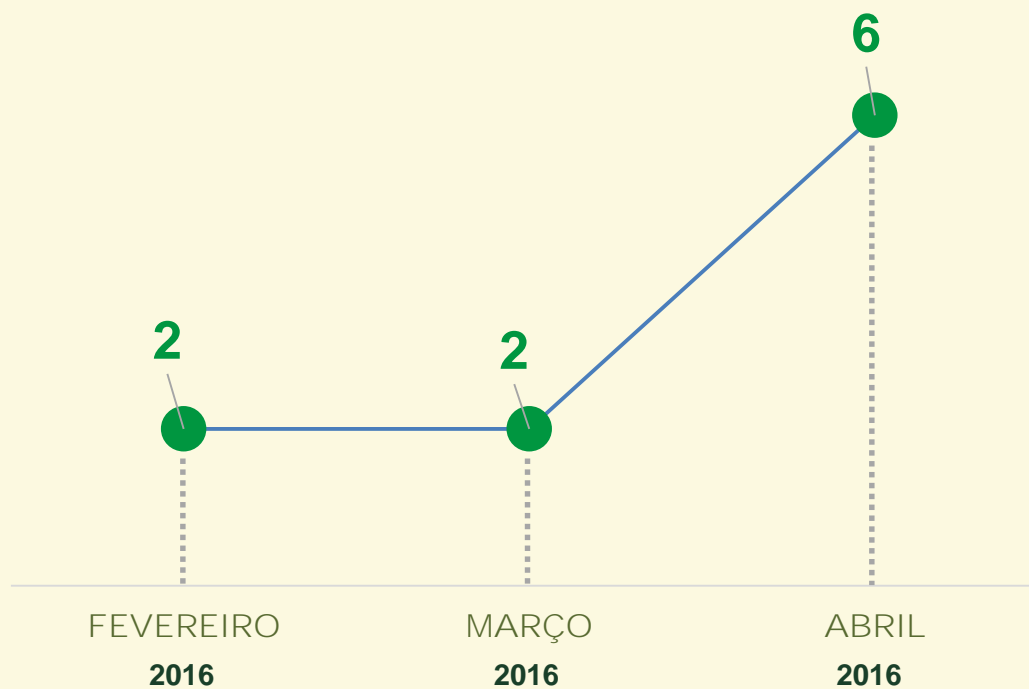

ESTATÍSTICAS CRIMINAIS

CVLI's

CRIMES VIOLENTOS LETAIS INTENCIONAIS

VIVABRASÍLIA
NOSSO PACTO PELA VIDA

HOMICÍDIO

Avaliação do mês de ABRIL
nos últimos 3 anos:

Acumulado dos
primeiros 4 meses
2015 / 2016:

VIVABRASÍLIA
NOSSO PACTO PELA VIDA

HOMICÍDIO

Dinâmica das ocorrências
em 2016:

VIVABRASÍLIA
NOSSO PACTO PELA VIDA

LATROCÍNIO

Avaliação do mês de ABRIL
nos últimos 3 anos:

Acumulado dos
primeiros 4 meses
2015 / 2016:

VIVABRASÍLIA
NOSSO PACTO PELA VIDA

LATROCÍNIO

Dinâmica das ocorrências
em 2016:

VIVABRASÍLIA
NOSSO PACTO PELA VIDA

LESÃO CORPORAL SEGUIDA DE MORTE

Acumulado dos
primeiros 4 meses
2015 / 2016:

Avaliação do mês de ABRIL
nos últimos 3 anos:

VIVABRASÍLIA
NOSSO PACTO PELA VIDA