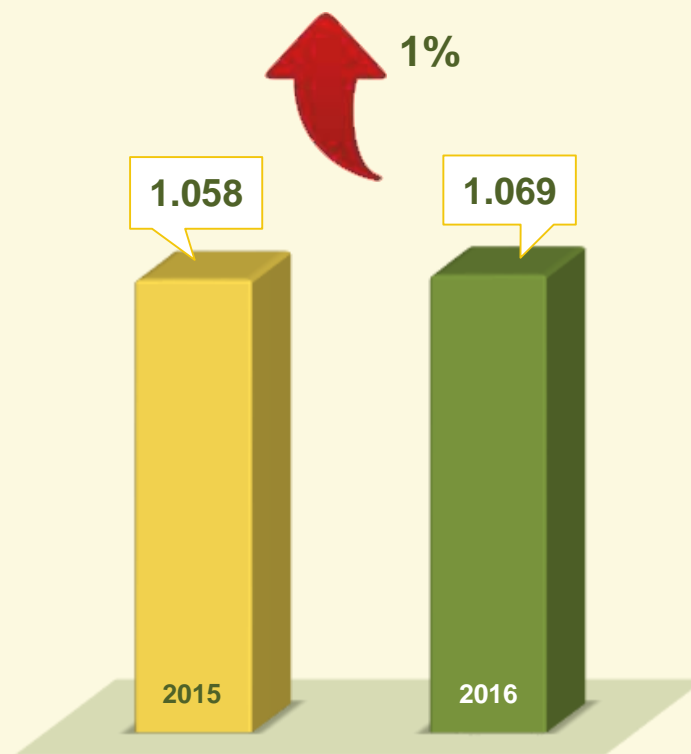

Acumulado dos
primeiros 4 meses
2015 / 2016: