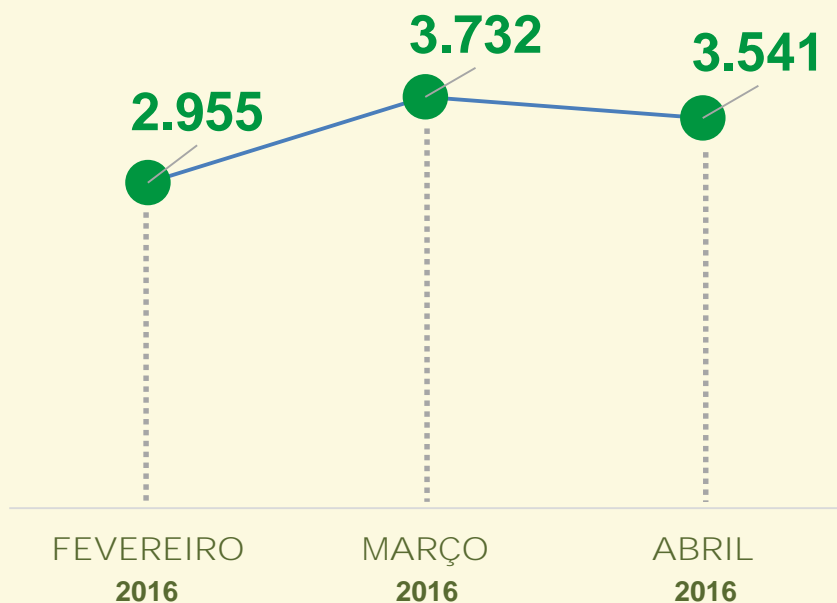

ROUBO DE VEÍCULO

Dinâmica das ocorrências em 2016:

Acumulado dos primeiros 4 meses 2015 / 2016:

VIVABRASÍLIA
NOSSO PACTO PELA VIDA

FURTO EM VEÍCULO

Avaliação do mês de ABRIL
nos últimos 3 anos:

Acumulado dos
primeiros 4 meses
2015 / 2016:

VIVABRASÍLIA
NOSSO PACTO PELA VIDA

FURTO EM VEÍCULO

Dinâmica das ocorrências
em 2016:

VIVABRASÍLIA
NOSSO PACTO PELA VIDA

ROUBO A PEDESTRE

Avaliação do mês de ABRIL
nos últimos 3 anos:

Acumulado dos
primeiros 4 meses
2015 / 2016:

ROUBO A PEDESTRE

Dinâmica das ocorrências em 2016:

Acumulado dos primeiros 4 meses 2015 / 2016:

VIVABRASÍLIA
NOSSO PACTO PELA VIDA

ROUBO EM RESIDÊNCIA

Avaliação do mês de ABRIL
nos últimos 3 anos:

Acumulado dos
primeiros 4 meses
2015 / 2016: