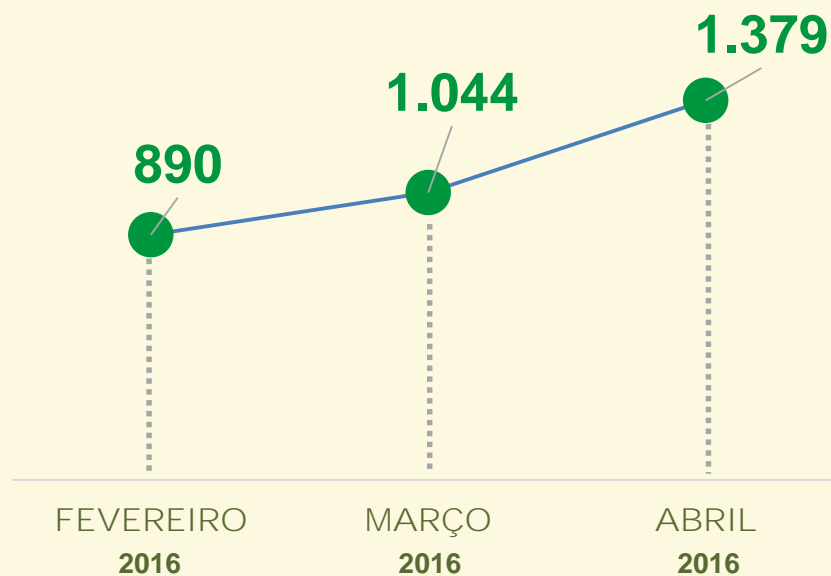

ROUBO EM COMÉRCIO

Dinâmica das ocorrências em 2016:

Acumulado dos primeiros 4 meses 2015 / 2016:

VIVABRASÍLIA
NOSSO PACTO PELA VIDA

ROUBO DE VEÍCULO

Avaliação do mês de ABRIL
nos últimos 3 anos:

Acumulado dos
primeiros 4 meses
2015 / 2016:

ROUBO DE VEÍCULO

Dinâmica das ocorrências em 2016:

Acumulado dos primeiros 4 meses 2015 / 2016:

VIVABRASÍLIA
NOSSO PACTO PELA VIDA

FURTO EM VEÍCULO

Avaliação do mês de ABRIL
nos últimos 3 anos:

Acumulado dos
primeiros 4 meses
2015 / 2016:

VIVABRASÍLIA
NOSSO PACTO PELA VIDA

FURTO EM VEÍCULO

Dinâmica das ocorrências
em 2016:

VIVABRASÍLIA
NOSSO PACTO PELA VIDA

ROUBO A PEDESTRE

Avaliação do mês de ABRIL
nos últimos 3 anos:

Acumulado dos
primeiros 4 meses
2015 / 2016: