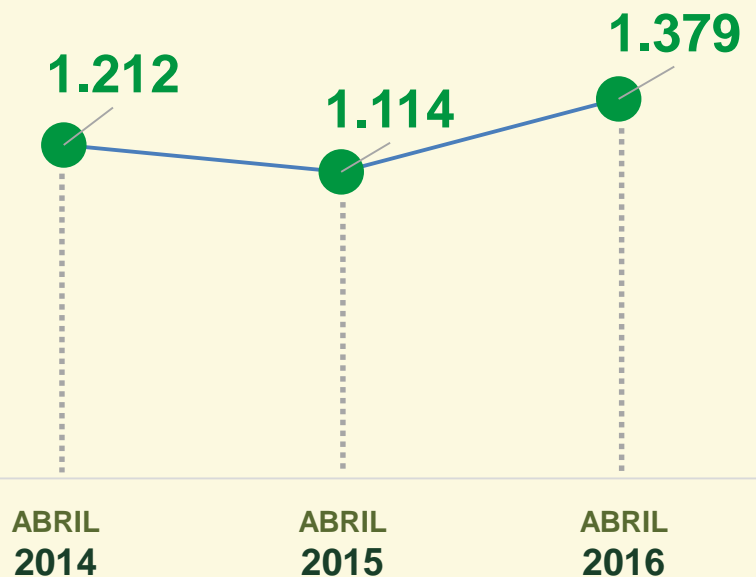

ROUBO EM COMÉRCIO

Dinâmica das ocorrências em 2016:

Acumulado dos primeiros 4 meses 2015 / 2016:

VIVABRASÍLIA
NOSSO PACTO PELA VIDA

ROUBO DE VEÍCULO

Avaliação do mês de ABRIL
nos últimos 3 anos:

Acumulado dos
primeiros 4 meses
2015 / 2016:

ROUBO DE VEÍCULO

Dinâmica das ocorrências em 2016:

Acumulado dos primeiros 4 meses 2015 / 2016:

VIVABRASÍLIA
NOSSO PACTO PELA VIDA

FURTO EM VEÍCULO

Avaliação do mês de ABRIL
nos últimos 3 anos:

Acumulado dos
primeiros 4 meses
2015 / 2016:

VIVABRASÍLIA
NOSSO PACTO PELA VIDA

FURTO EM VEÍCULO

Dinâmica das ocorrências
em 2016:

VIVABRASÍLIA
NOSSO PACTO PELA VIDA

ROUBO A PEDESTRE

Avaliação do mês de ABRIL
nos últimos 3 anos:

Acumulado dos
primeiros 4 meses
2015 / 2016: