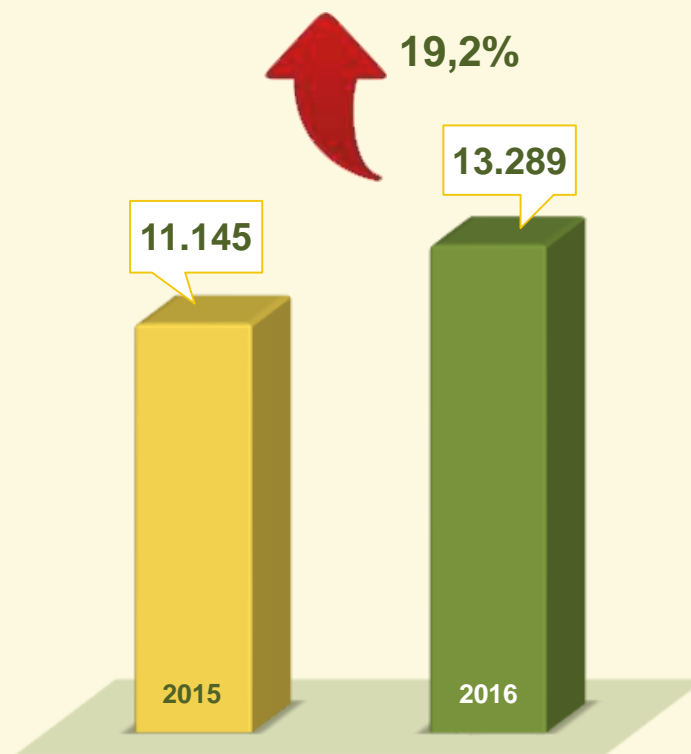

ROUBO EM COMÉRCIO

Dinâmica das ocorrências em 2016:

Acumulado dos primeiros 4 meses 2015 / 2016:

VIVABRASÍLIA
NOSSO PACTO PELA VIDA

ROUBO DE VEÍCULO

Avaliação do mês de ABRIL
nos últimos 3 anos:

Acumulado dos
primeiros 4 meses
2015 / 2016:

ROUBO DE VEÍCULO

Dinâmica das ocorrências em 2016:

Acumulado dos primeiros 4 meses 2015 / 2016:

VIVABRASÍLIA
NOSSO PACTO PELA VIDA

FURTO EM VEÍCULO

Avaliação do mês de ABRIL
nos últimos 3 anos:

Acumulado dos
primeiros 4 meses
2015 / 2016:

VIVABRASÍLIA
NOSSO PACTO PELA VIDA

FURTO EM VEÍCULO

Dinâmica das ocorrências
em 2016:

VIVABRASÍLIA
NOSSO PACTO PELA VIDA

ROUBO A PEDESTRE

Avaliação do mês de ABRIL
nos últimos 3 anos:

Acumulado dos
primeiros 4 meses
2015 / 2016:

ROUBO A PEDESTRE

Dinâmica das ocorrências em 2016:

Acumulado dos primeiros 4 meses 2015 / 2016:

VIVABRASÍLIA
NOSSO PACTO PELA VIDA

ROUBO EM RESIDÊNCIA

Avaliação do mês de ABRIL
nos últimos 3 anos:

Acumulado dos
primeiros 4 meses
2015 / 2016: