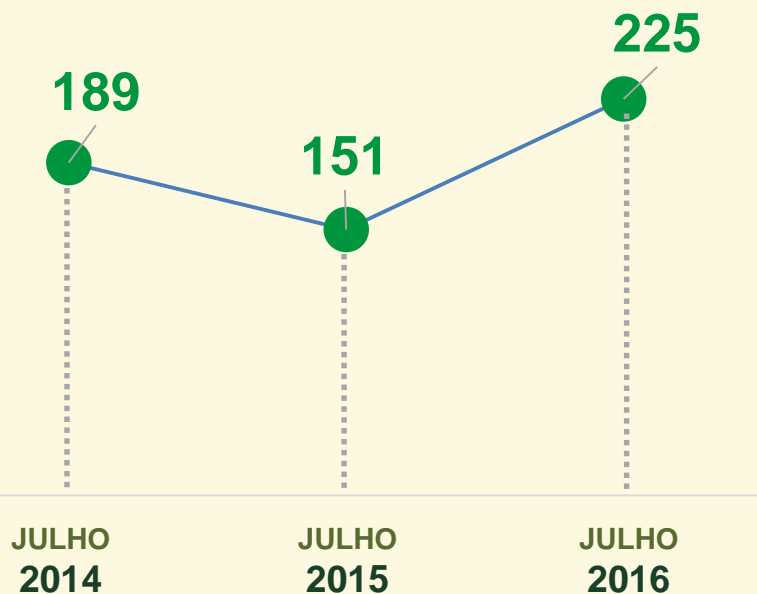

LATROCÍNIO

Dinâmica das ocorrências
em 2016:

VIVABRASÍLIA
NOSSO PACTO PELA VIDA

LESÃO CORPORAL SEGUIDA DE MORTE

Avaliação do mês de **JULHO**
nos últimos 3 anos:

Acumulado dos
primeiros 7 meses
2015 / 2016:

VIVABRASÍLIA
NOSSO PACTO PELA VIDA

LESÃO CORPORAL SEGUIDA DE MORTE

Dinâmica das ocorrências
em 2016:

VIVABRASÍLIA
NOSSO PACTO PELA VIDA

ESTATÍSTICAS CRIMINAIS

CCP's

CRIMES CONTRA O PATRIMÔNIO

VIVABRASÍLIA
NOSSO PACTO PELA VIDA

ROUBO EM COLETIVO

Avaliação do mês de **JULHO**
nos últimos 3 anos:

Acumulado dos
primeiros 7 meses
2015 / 2016:

ROUBO EM COLETIVO

Dinâmica das ocorrências em 2016:

Acumulado dos primeiros 7 meses 2016:

VIVABRASÍLIA
NOSSO PACTO PELA VIDA

ROUBO EM COMÉRCIO

Avaliação do mês de **JULHO**
nos últimos 3 anos:

Acumulado dos
primeiros 7 meses
2015 / 2016:

ROUBO EM COMÉRCIO

Dinâmica das ocorrências em 2016:

Acumulado dos primeiros 7 meses 2016:

VIVABRASÍLIA
NOSSO PACTO PELA VIDA