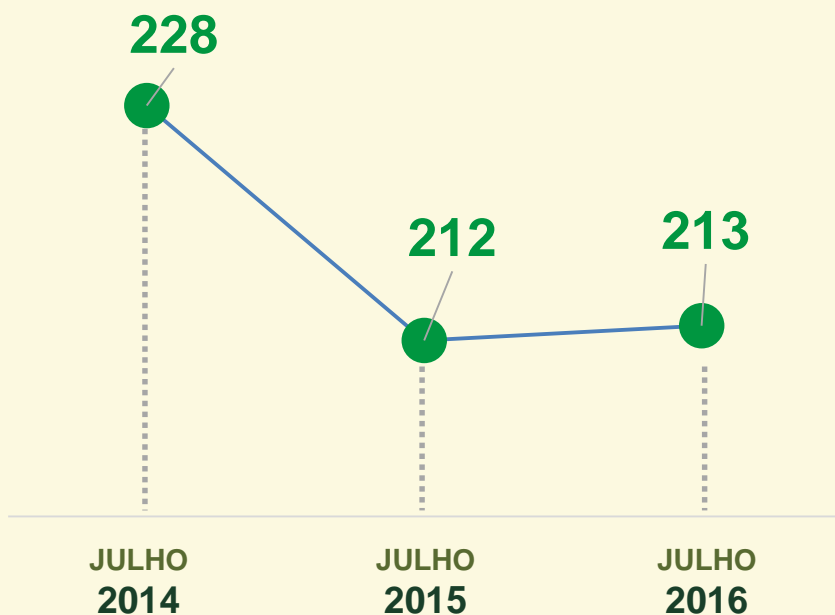

ROUBO EM COLETIVO

Avaliação do mês de **JULHO**
nos últimos 3 anos:

Acumulado dos
primeiros 7 meses
2015 / 2016:

ROUBO EM COLETIVO

Dinâmica das ocorrências em 2016:

Acumulado dos primeiros 7 meses 2016:

VIVABRASÍLIA
NOSSO PACTO PELA VIDA

ROUBO EM COMÉRCIO

Avaliação do mês de **JULHO**
nos últimos 3 anos:

Acumulado dos
primeiros 7 meses
2015 / 2016:

ROUBO EM COMÉRCIO

Dinâmica das ocorrências em 2016:

Acumulado dos primeiros 7 meses 2016:

VIVABRASÍLIA
NOSSO PACTO PELA VIDA