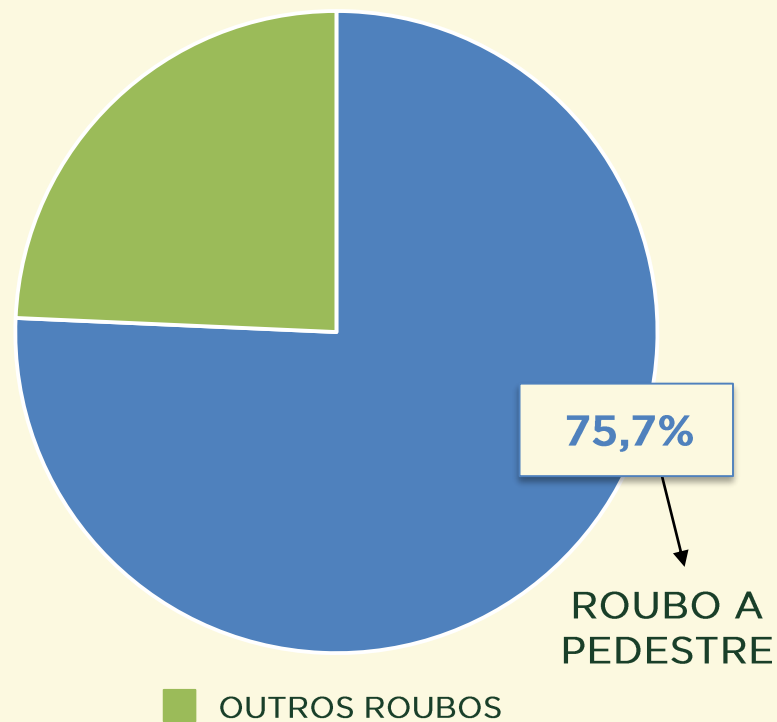

ROUBO A PEDESTRE

Avaliação do mês de **JULHO**
nos últimos 3 anos:

Acumulado dos
primeiros 7 meses
2015 / 2016:

ROUBO A PEDESTRE

Dinâmica das ocorrências em 2016:

Acumulado dos primeiros 7 meses 2016:

VIVABRASÍLIA
NOSSO PACTO PELA VIDA

ROUBO EM RESIDÊNCIA

Avaliação do mês de **JULHO**
nos últimos 3 anos:

Acumulado dos
primeiros 7 meses
2015 / 2016:

VIVABRASÍLIA
NOSSO PACTO PELA VIDA

ROUBO EM RESIDÊNCIA

Dinâmica das ocorrências em 2016:

Acumulado dos primeiros 7 meses 2016: