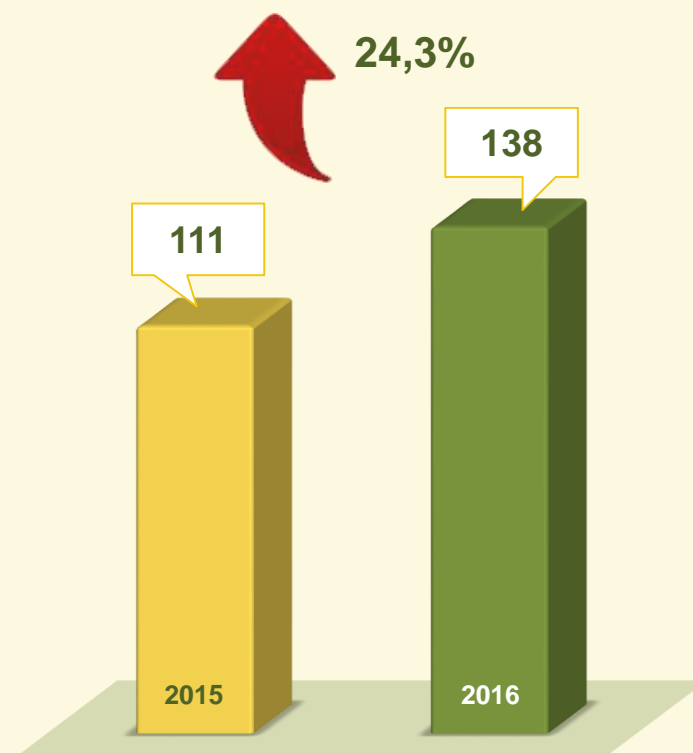

VIVABRASÍLIA
NOSSO PACTO PELA VIDA

TENTATIVA DE HOMICÍDIO

Dinâmica das ocorrências
em 2016:

Avaliação do mês de **JULHO**
nos últimos 3 anos:

Acumulado dos
primeiros 7 meses
2015 / 2016:

VIVABRASÍLIA
NOSSO PACTO PELA VIDA

ESTUPRO

Dinâmica das ocorrências
em 2016:

VIVABRASÍLIA
NOSSO PACTO PELA VIDA

TENTATIVA DE LATROCÍNIO

Avaliação do mês de **JULHO**
nos últimos 3 anos:

Acumulado dos primeiros 7 meses
2015 / 2016:

VIVABRASÍLIA
NOSSO PACTO PELA VIDA

TENTATIVA DE LATROCÍNIO

Dinâmica das ocorrências
em 2016:

VIVABRASÍLIA
NOSSO PACTO PELA VIDA

TRÂNSITO

MORTES NO TRÂNSITO

Acumulado dos primeiros 7 meses
2015 / 2016:

Dinâmica das ocorrências
em 2016:

VIVABRASÍLIA
NOSSO PACTO PELA VIDA