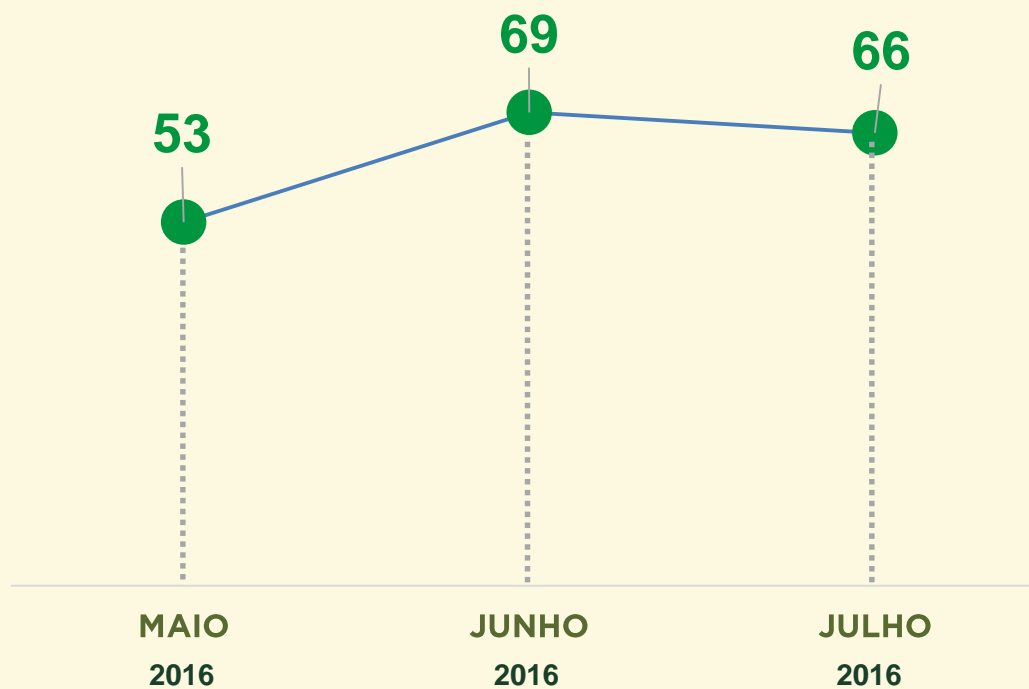

ROUBO EM RESIDÊNCIA

Avaliação do mês de **JULHO**
nos últimos 3 anos:

Acumulado dos
primeiros 7 meses
2015 / 2016:

VIVABRASÍLIA
NOSSO PACTO PELA VIDA

ROUBO EM RESIDÊNCIA

Dinâmica das ocorrências em 2016:

Acumulado dos primeiros 7 meses 2016:

VIVABRASÍLIA
NOSSO PACTO PELA VIDA

ESTATÍSTICAS CRIMINAIS

Outros crimes

VIVABRASÍLIA
NOSSO PACTO PELA VIDA

TENTATIVA DE HOMICÍDIO

Avaliação do mês de **JULHO**
nos últimos 3 anos:

Acumulado dos
primeiros 7 meses
2015 / 2016:

VIVABRASÍLIA
NOSSO PACTO PELA VIDA

TENTATIVA DE HOMICÍDIO

Dinâmica das ocorrências
em 2016:

Avaliação do mês de **JULHO**
nos últimos 3 anos:

Acumulado dos
primeiros 7 meses
2015 / 2016:

VIVABRASÍLIA
NOSSO PACTO PELA VIDA

ESTUPRO

Dinâmica das ocorrências
em 2016:

VIVABRASÍLIA
NOSSO PACTO PELA VIDA

TENTATIVA DE LATROCÍNIO

Avaliação do mês de **JULHO**
nos últimos 3 anos:

Acumulado dos primeiros 7 meses
2015 / 2016:

VIVABRASÍLIA
NOSSO PACTO PELA VIDA