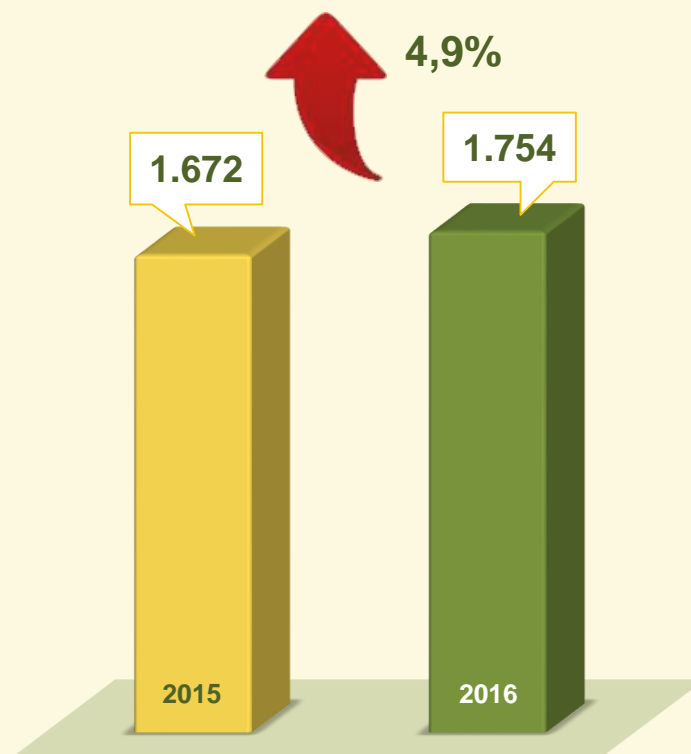

LATROCÍNIO

Dinâmica das ocorrências
em 2016:

VIVABRASÍLIA
NOSSO PACTO PELA VIDA

LESÃO CORPORAL SEGUIDA DE MORTE

Avaliação do mês de **JULHO**
nos últimos 3 anos:

Acumulado dos
primeiros 7 meses
2015 / 2016:

VIVABRASÍLIA
NOSSO PACTO PELA VIDA

LESÃO CORPORAL SEGUIDA DE MORTE

Dinâmica das ocorrências
em 2016:

VIVABRASÍLIA
NOSSO PACTO PELA VIDA

ESTATÍSTICAS CRIMINAIS

CCP's

CRIMES CONTRA O PATRIMÔNIO

VIVABRASÍLIA
NOSSO PACTO PELA VIDA

ROUBO EM COLETIVO

Avaliação do mês de **JULHO**
nos últimos 3 anos:

Acumulado dos
primeiros 7 meses
2015 / 2016:

ROUBO EM COLETIVO

Dinâmica das ocorrências em 2016:

Acumulado dos primeiros 7 meses 2016:

VIVABRASÍLIA
NOSSO PACTO PELA VIDA

ROUBO EM COMÉRCIO

Avaliação do mês de **JULHO**
nos últimos 3 anos:

Acumulado dos
primeiros 7 meses
2015 / 2016:

ROUBO EM COMÉRCIO

Dinâmica das ocorrências em 2016:

Acumulado dos primeiros 7 meses 2016:

VIVABRASÍLIA
NOSSO PACTO PELA VIDA