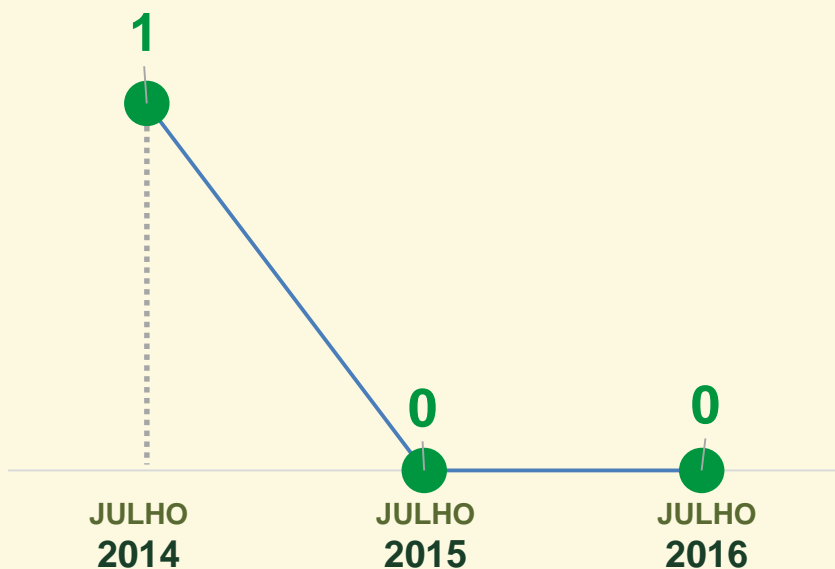

Dinâmica das ocorrências
em 2016:

VIVABRASÍLIA
NOSSO PACTO PELA VIDA

LATROCÍNIO

Avaliação do mês de **JULHO**
nos últimos 3 anos:

Acumulado dos
primeiros 7 meses
2015 / 2016:

VIVABRASÍLIA
NOSSO PACTO PELA VIDA

LATROCÍNIO

Dinâmica das ocorrências
em 2016:

VIVABRASÍLIA
NOSSO PACTO PELA VIDA

LESÃO CORPORAL SEGUIDA DE MORTE

Avaliação do mês de **JULHO**
nos últimos 3 anos:

Acumulado dos
primeiros 7 meses
2015 / 2016:

VIVABRASÍLIA
NOSSO PACTO PELA VIDA

LESÃO CORPORAL SEGUIDA DE MORTE

Dinâmica das ocorrências
em 2016:

VIVABRASÍLIA
NOSSO PACTO PELA VIDA

ESTATÍSTICAS CRIMINAIS

CCP's

CRIMES CONTRA O PATRIMÔNIO

VIVABRASÍLIA
NOSSO PACTO PELA VIDA