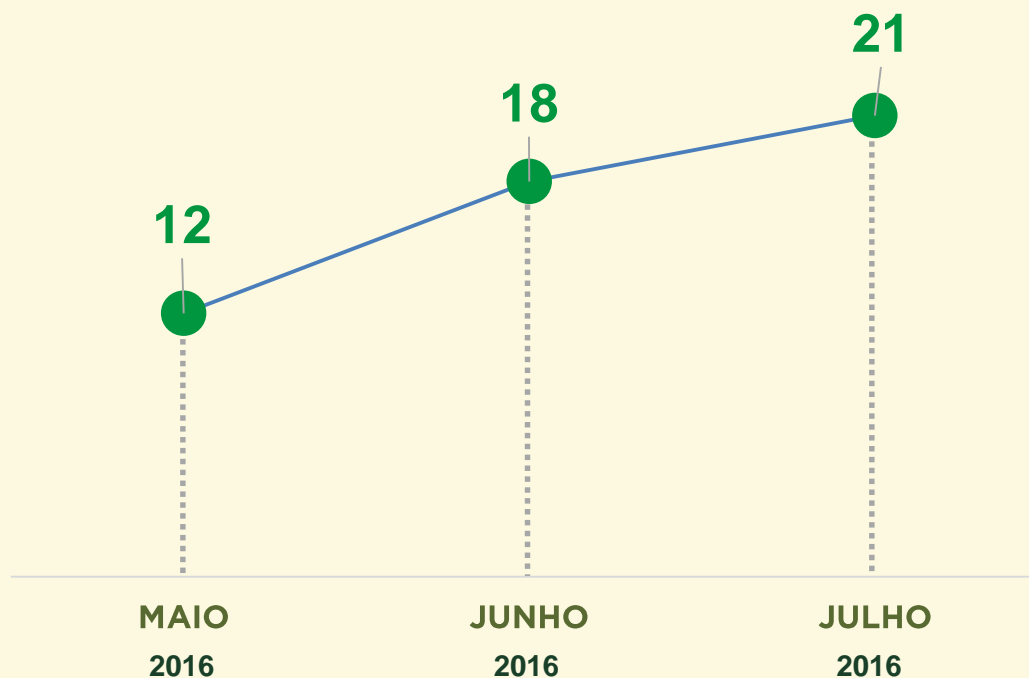

VIVABRASÍLIA
NOSSO PACTO PELA VIDA

ESTATÍSTICAS CRIMINAIS

Outros crimes

VIVABRASÍLIA
NOSSO PACTO PELA VIDA

TENTATIVA DE HOMICÍDIO

Avaliação do mês de **JULHO**
nos últimos 3 anos:

Acumulado dos
primeiros 7 meses
2015 / 2016:

VIVABRASÍLIA
NOSSO PACTO PELA VIDA

TENTATIVA DE HOMICÍDIO

Dinâmica das ocorrências
em 2016:

Avaliação do mês de **JULHO**
nos últimos 3 anos:

Acumulado dos
primeiros 7 meses
2015 / 2016:

VIVABRASÍLIA
NOSSO PACTO PELA VIDA

ESTUPRO

Dinâmica das ocorrências
em 2016:

VIVABRASÍLIA
NOSSO PACTO PELA VIDA

TENTATIVA DE LATROCÍNIO

Avaliação do mês de **JULHO**
nos últimos 3 anos:

Acumulado dos primeiros 7 meses
2015 / 2016:

VIVABRASÍLIA
NOSSO PACTO PELA VIDA

TENTATIVA DE LATROCÍNIO

Dinâmica das ocorrências
em 2016:

VIVABRASÍLIA
NOSSO PACTO PELA VIDA

TRÂNSITO

MORTES NO TRÂNSITO

Acumulado dos primeiros 7 meses
2015 / 2016:

Dinâmica das ocorrências
em 2016:

VIVABRASÍLIA
NOSSO PACTO PELA VIDA