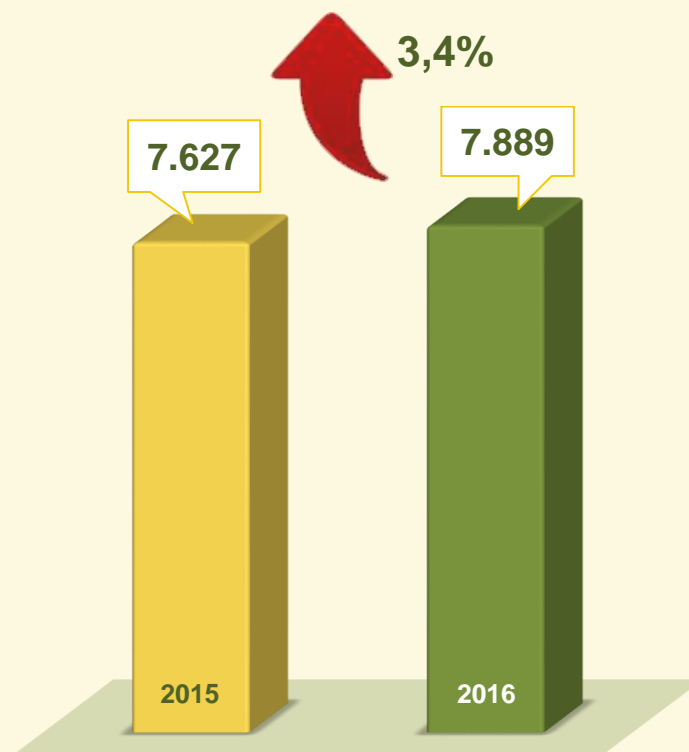

ROUBO EM COMÉRCIO

Avaliação do mês de **JULHO**
nos últimos 3 anos:

Acumulado dos
primeiros 7 meses
2015 / 2016:

ROUBO EM COMÉRCIO

Dinâmica das ocorrências em 2016:

Acumulado dos primeiros 7 meses 2016:

VIVABRASÍLIA
NOSSO PACTO PELA VIDA

ROUBO DE VEÍCULO

Avaliação do mês de **JULHO**
nos últimos 3 anos:

Acumulado dos
primeiros 7 meses
2015 / 2016:

ROUBO DE VEÍCULO

Dinâmica das ocorrências em 2016:

Acumulado dos primeiros 7 meses 2016:

VIVABRASÍLIA
NOSSO PACTO PELA VIDA

FURTO EM VEÍCULO

Avaliação do mês de **JULHO**
nos últimos 3 anos:

Acumulado dos
primeiros 7 meses
2015 / 2016:

VIVABRASÍLIA
NOSSO PACTO PELA VIDA

FURTO EM VEÍCULO

Dinâmica das ocorrências
em 2016:

VIVABRASÍLIA
NOSSO PACTO PELA VIDA

ROUBO A PEDESTRE

Avaliação do mês de **JULHO**
nos últimos 3 anos:

Acumulado dos
primeiros 7 meses
2015 / 2016:

ROUBO A PEDESTRE

Dinâmica das ocorrências em 2016:

Acumulado dos primeiros 7 meses 2016:

VIVABRASÍLIA
NOSSO PACTO PELA VIDA