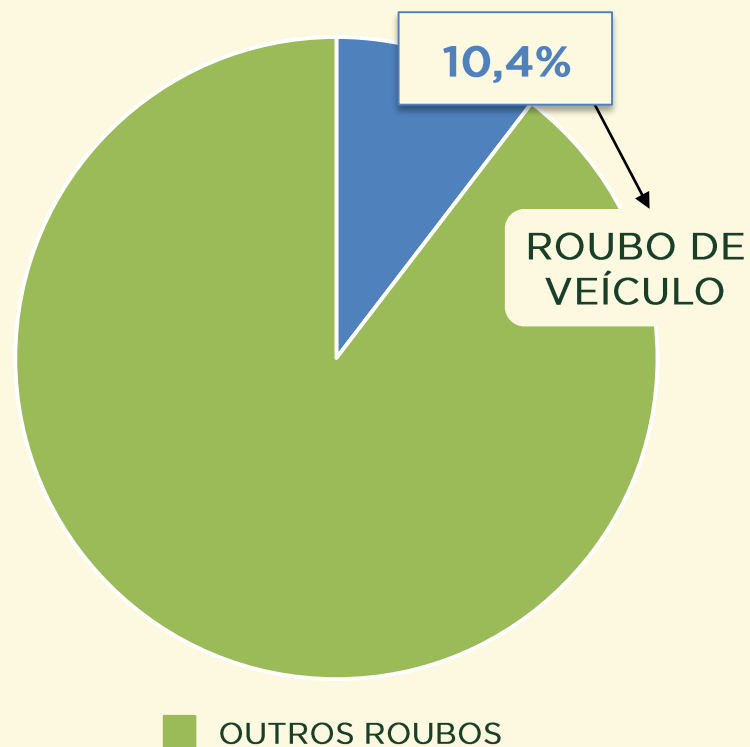

ROUBO EM COMÉRCIO

Avaliação do mês de **JULHO**
nos últimos 3 anos:

Acumulado dos
primeiros 7 meses
2015 / 2016:

ROUBO EM COMÉRCIO

Dinâmica das ocorrências em 2016:

Acumulado dos primeiros 7 meses 2016:

VIVABRASÍLIA
NOSSO PACTO PELA VIDA

ROUBO DE VEÍCULO

Avaliação do mês de **JULHO**
nos últimos 3 anos:

Acumulado dos
primeiros 7 meses
2015 / 2016:

ROUBO DE VEÍCULO

Dinâmica das ocorrências em 2016:

Acumulado dos primeiros 7 meses 2016:

VIVABRASÍLIA
NOSSO PACTO PELA VIDA

FURTO EM VEÍCULO

Avaliação do mês de **JULHO**
nos últimos 3 anos:

Acumulado dos
primeiros 7 meses
2015 / 2016:

VIVABRASÍLIA
NOSSO PACTO PELA VIDA

FURTO EM VEÍCULO

Dinâmica das ocorrências
em 2016:

VIVABRASÍLIA
NOSSO PACTO PELA VIDA