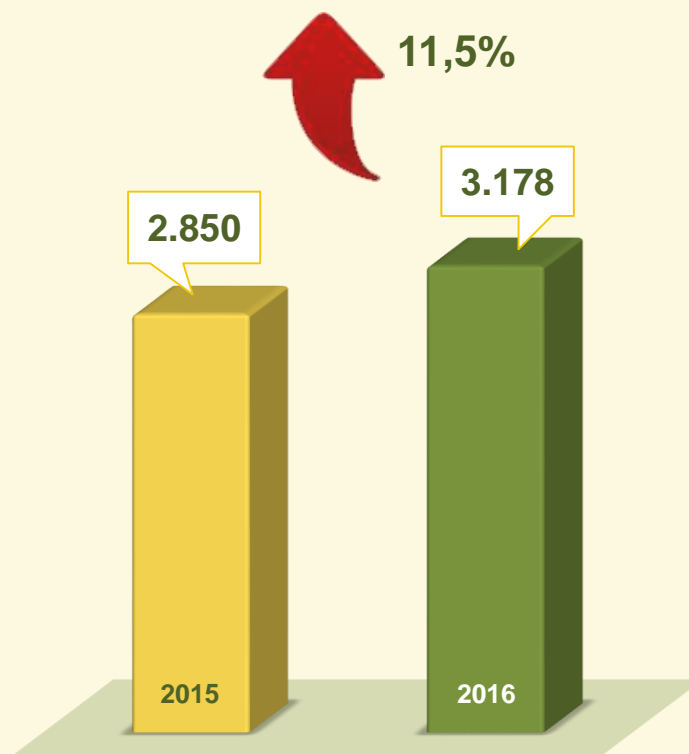

ROUBO EM COLETIVO

Avaliação do mês de **JULHO**
nos últimos 3 anos:

Acumulado dos
primeiros 7 meses
2015 / 2016:

ROUBO EM COLETIVO

Dinâmica das ocorrências em 2016:

Acumulado dos primeiros 7 meses 2016:

VIVABRASÍLIA
NOSSO PACTO PELA VIDA

ROUBO EM COMÉRCIO

Avaliação do mês de **JULHO**
nos últimos 3 anos:

Acumulado dos
primeiros 7 meses
2015 / 2016:

ROUBO EM COMÉRCIO

Dinâmica das ocorrências em 2016:

Acumulado dos primeiros 7 meses 2016:

VIVABRASÍLIA
NOSSO PACTO PELA VIDA

ROUBO DE VEÍCULO

Avaliação do mês de **JULHO**
nos últimos 3 anos:

Acumulado dos
primeiros 7 meses
2015 / 2016:

ROUBO DE VEÍCULO

Dinâmica das ocorrências em 2016:

Acumulado dos primeiros 7 meses 2016:

VIVABRASÍLIA
NOSSO PACTO PELA VIDA