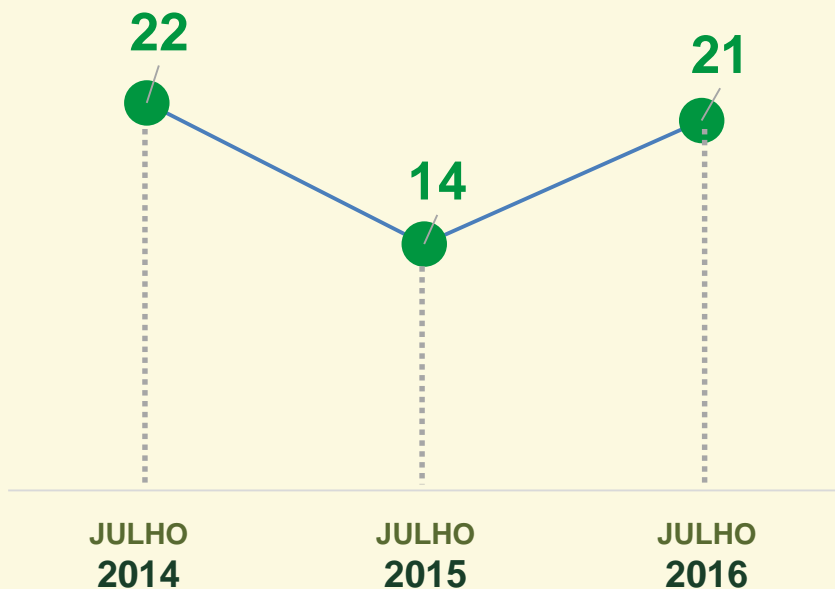

VIVABRASÍLIA
NOSSO PACTO PELA VIDA

ESTATÍSTICAS CRIMINAIS

Outros crimes

VIVABRASÍLIA
NOSSO PACTO PELA VIDA

TENTATIVA DE HOMICÍDIO

Avaliação do mês de **JULHO**
nos últimos 3 anos:

Acumulado dos
primeiros 7 meses
2015 / 2016:

VIVABRASÍLIA
NOSSO PACTO PELA VIDA

TENTATIVA DE HOMICÍDIO

Dinâmica das ocorrências
em 2016:

Avaliação do mês de **JULHO**
nos últimos 3 anos:

Acumulado dos
primeiros 7 meses
2015 / 2016:

VIVABRASÍLIA
NOSSO PACTO PELA VIDA

ESTUPRO

Dinâmica das ocorrências
em 2016:

VIVABRASÍLIA
NOSSO PACTO PELA VIDA

TENTATIVA DE LATROCÍNIO

Avaliação do mês de **JULHO**
nos últimos 3 anos:

Acumulado dos primeiros 7 meses
2015 / 2016:

VIVABRASÍLIA
NOSSO PACTO PELA VIDA

TENTATIVA DE LATROCÍNIO

Dinâmica das ocorrências
em 2016:

VIVABRASÍLIA
NOSSO PACTO PELA VIDA

TRÂNSITO

MORTES NO TRÂNSITO

Acumulado dos primeiros 7 meses
2015 / 2016:

Dinâmica das ocorrências
em 2016:

VIVABRASÍLIA
NOSSO PACTO PELA VIDA