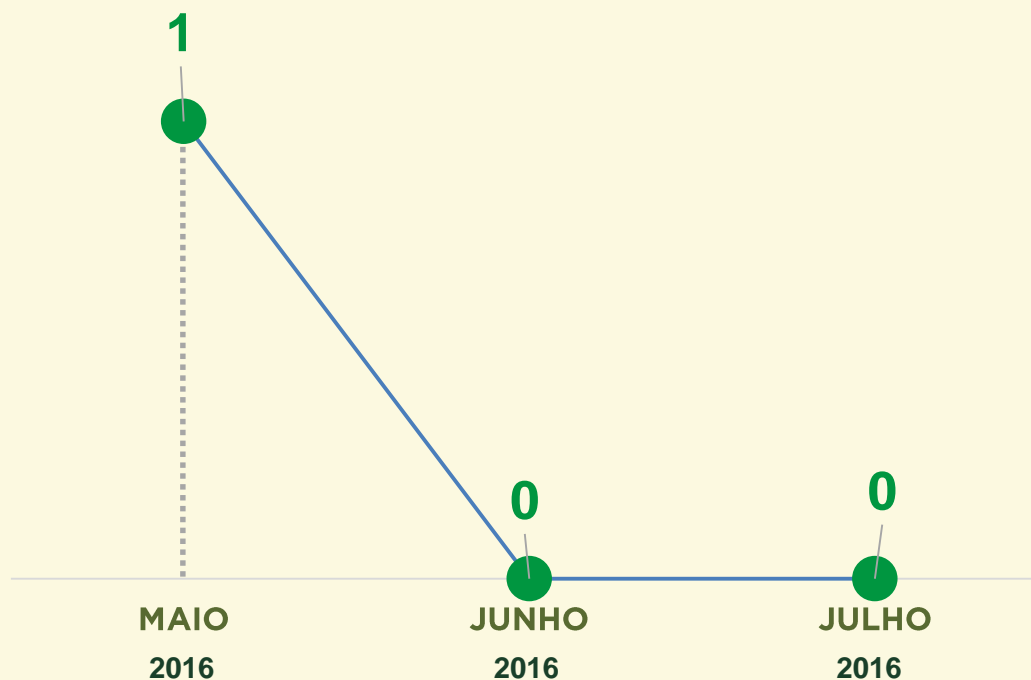

Dinâmica das ocorrências
em 2016:

VIVABRASÍLIA
NOSSO PACTO PELA VIDA

LATROCÍNIO

Avaliação do mês de **JULHO**
nos últimos 3 anos:

Acumulado dos
primeiros 7 meses
2015 / 2016:

VIVABRASÍLIA
NOSSO PACTO PELA VIDA

LATROCÍNIO

Dinâmica das ocorrências
em 2016:

VIVABRASÍLIA
NOSSO PACTO PELA VIDA

LESÃO CORPORAL SEGUIDA DE MORTE

Avaliação do mês de **JULHO**
nos últimos 3 anos:

Acumulado dos
primeiros 7 meses
2015 / 2016:

VIVABRASÍLIA
NOSSO PACTO PELA VIDA

LESÃO CORPORAL SEGUIDA DE MORTE

Dinâmica das ocorrências
em 2016:

VIVABRASÍLIA
NOSSO PACTO PELA VIDA

ESTATÍSTICAS CRIMINAIS

CCP's

CRIMES CONTRA O PATRIMÔNIO

VIVABRASÍLIA
NOSSO PACTO PELA VIDA

ROUBO EM COLETIVO

Avaliação do mês de **JULHO**
nos últimos 3 anos:

Acumulado dos
primeiros 7 meses
2015 / 2016:

ROUBO EM COLETIVO

Dinâmica das ocorrências em 2016:

Acumulado dos primeiros 7 meses 2016:

VIVABRASÍLIA
NOSSO PACTO PELA VIDA