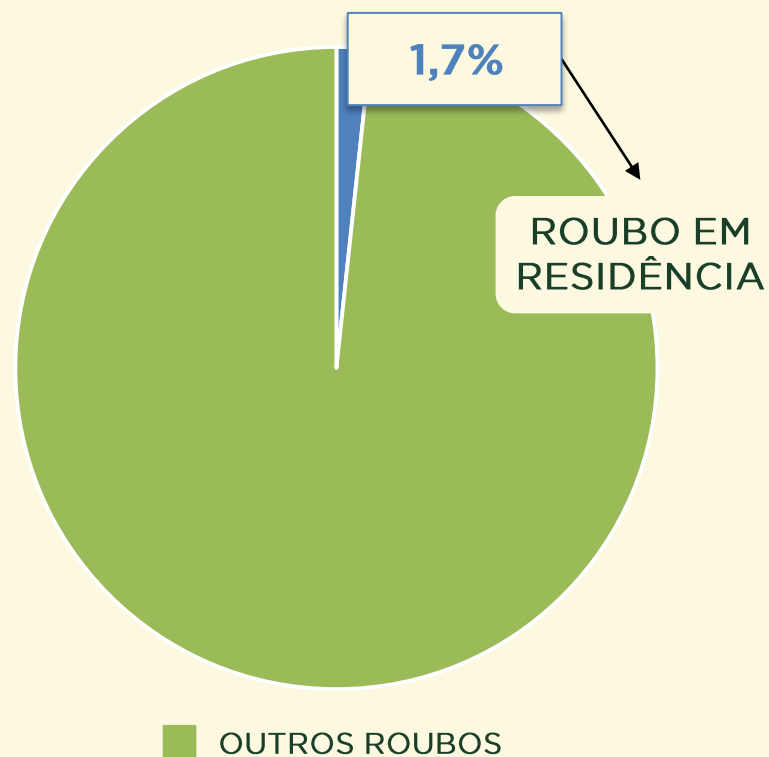

ROUBO A PEDESTRE

Avaliação do mês de **JULHO**
nos últimos 3 anos:

Acumulado dos
primeiros 7 meses
2015 / 2016:

ROUBO A PEDESTRE

Dinâmica das ocorrências em 2016:

Acumulado dos primeiros 7 meses 2016:

VIVABRASÍLIA
NOSSO PACTO PELA VIDA

ROUBO EM RESIDÊNCIA

Avaliação do mês de **JULHO**
nos últimos 3 anos:

Acumulado dos
primeiros 7 meses
2015 / 2016:

VIVABRASÍLIA
NOSSO PACTO PELA VIDA

ROUBO EM RESIDÊNCIA

Dinâmica das ocorrências em 2016:

Acumulado dos primeiros 7 meses 2016:

VIVABRASÍLIA
NOSSO PACTO PELA VIDA

ESTATÍSTICAS CRIMINAIS

Outros crimes

VIVABRASÍLIA
NOSSO PACTO PELA VIDA

TENTATIVA DE HOMICÍDIO

Avaliação do mês de **JULHO**
nos últimos 3 anos:

Acumulado dos
primeiros 7 meses
2015 / 2016: