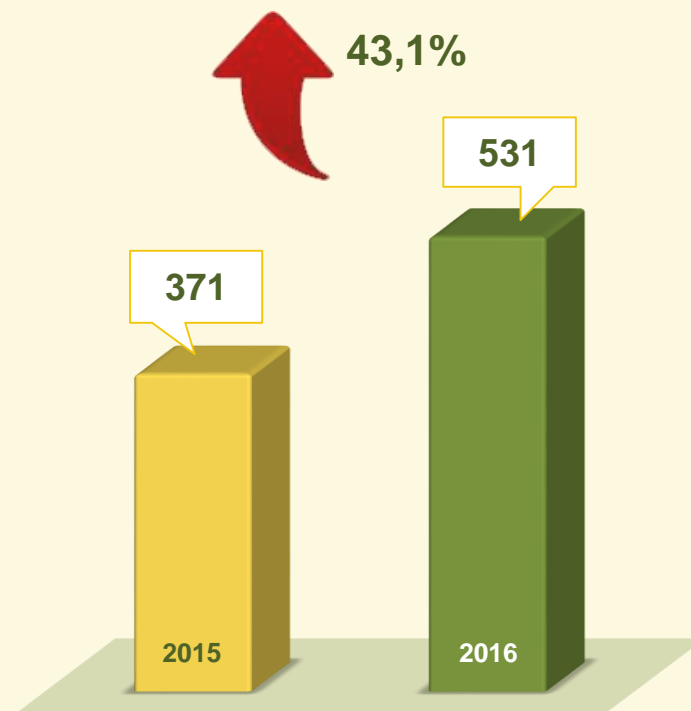

FURTO EM VEÍCULO

Avaliação do mês de **JULHO**
nos últimos 3 anos:

Acumulado dos
primeiros 7 meses
2015 / 2016:

VIVABRASÍLIA
NOSSO PACTO PELA VIDA

FURTO EM VEÍCULO

Dinâmica das ocorrências
em 2016:

VIVABRASÍLIA
NOSSO PACTO PELA VIDA

ROUBO A PEDESTRE

Avaliação do mês de **JULHO**
nos últimos 3 anos:

Acumulado dos
primeiros 7 meses
2015 / 2016:

ROUBO A PEDESTRE

Dinâmica das ocorrências em 2016:

Acumulado dos primeiros 7 meses 2016:

VIVABRASÍLIA
NOSSO PACTO PELA VIDA

ROUBO EM RESIDÊNCIA

Avaliação do mês de **JULHO**
nos últimos 3 anos:

Acumulado dos
primeiros 7 meses
2015 / 2016:

VIVABRASÍLIA
NOSSO PACTO PELA VIDA

ROUBO EM RESIDÊNCIA

Dinâmica das ocorrências em 2016:

Acumulado dos primeiros 7 meses 2016: