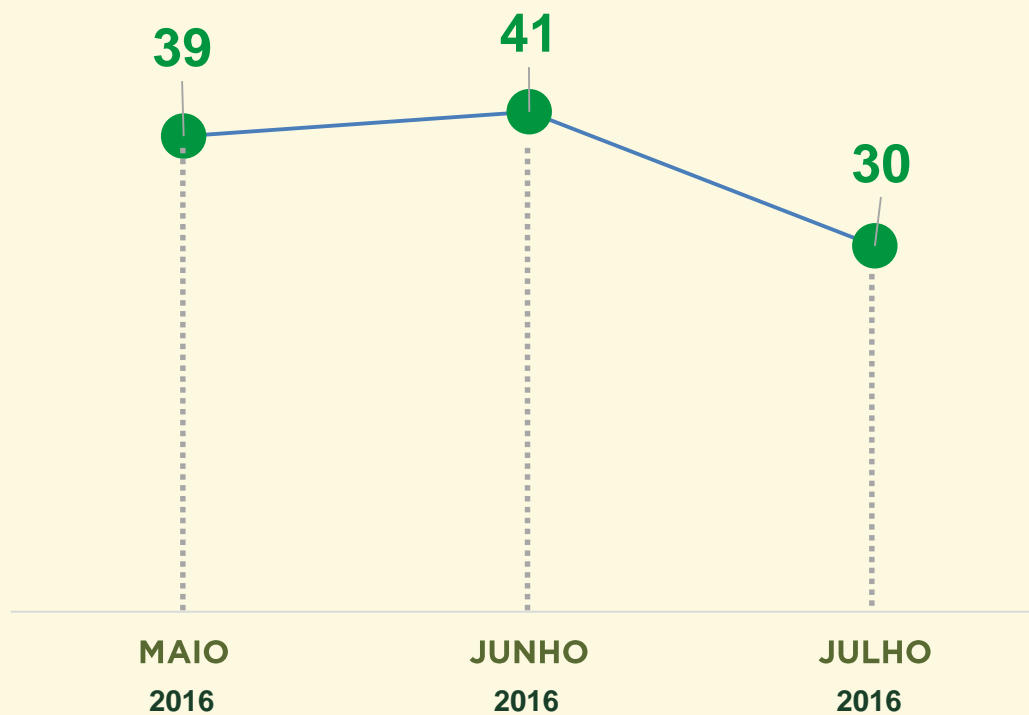

VIVABRASÍLIA
NOSSO PACTO PELA VIDA

ESTATÍSTICAS CRIMINAIS

AVALIAÇÃO DO MÊS DE JULHO
NOS ÚLTIMOS 3 ANOS

ACUMULADO DOS PRIMEIROS 7 MESES
2015 / 2016

DINÂMICA DAS
OCORRÊNCIAS EM 2016

VIVABRASÍLIA
NOSSO PACTO PELA VIDA

ESTATÍSTICAS CRIMINAIS

CVLI's

CRIMES VIOLENTOS LETAIS INTENCIONAIS

Avaliação do mês de **JULHO**
nos últimos 3 anos:

Acumulado dos
primeiros 7 meses
2015 / 2016:

VIVABRASÍLIA
NOSSO PACTO PELA VIDA

HOMICÍDIO

Dinâmica das ocorrências
em 2016:

VIVABRASÍLIA
NOSSO PACTO PELA VIDA

LATROCÍNIO

Avaliação do mês de **JULHO**
nos últimos 3 anos:

Acumulado dos
primeiros 7 meses
2015 / 2016:

VIVABRASÍLIA
NOSSO PACTO PELA VIDA

LATROCÍNIO

Dinâmica das ocorrências
em 2016:

VIVABRASÍLIA
NOSSO PACTO PELA VIDA

LESÃO CORPORAL SEGUIDA DE MORTE

Avaliação do mês de **JULHO**
nos últimos 3 anos:

Acumulado dos
primeiros 7 meses
2015 / 2016: