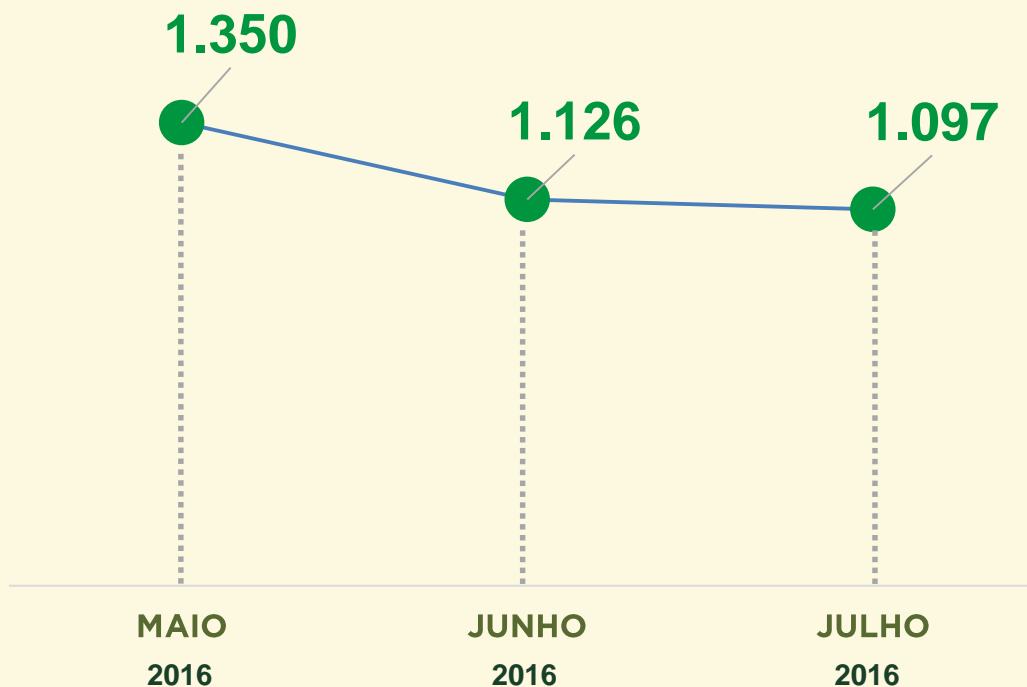

ROUBO DE VEÍCULO

Avaliação do mês de **JULHO**
nos últimos 3 anos:

Acumulado dos
primeiros 7 meses
2015 / 2016:

ROUBO DE VEÍCULO

Dinâmica das ocorrências em 2016:

Acumulado dos primeiros 7 meses 2016:

VIVABRASÍLIA
NOSSO PACTO PELA VIDA

FURTO EM VEÍCULO

Avaliação do mês de **JULHO**
nos últimos 3 anos:

Acumulado dos
primeiros 7 meses
2015 / 2016:

VIVABRASÍLIA
NOSSO PACTO PELA VIDA

FURTO EM VEÍCULO

Dinâmica das ocorrências
em 2016:

VIVABRASÍLIA
NOSSO PACTO PELA VIDA

ROUBO A PEDESTRE

Avaliação do mês de **JULHO**
nos últimos 3 anos:

Acumulado dos
primeiros 7 meses
2015 / 2016:

ROUBO A PEDESTRE

Dinâmica das ocorrências em 2016:

Acumulado dos primeiros 7 meses 2016:

VIVABRASÍLIA
NOSSO PACTO PELA VIDA

ROUBO EM RESIDÊNCIA

Avaliação do mês de **JULHO**
nos últimos 3 anos:

Acumulado dos
primeiros 7 meses
2015 / 2016:

VIVABRASÍLIA
NOSSO PACTO PELA VIDA

ROUBO EM RESIDÊNCIA

Dinâmica das ocorrências em 2016:

Acumulado dos primeiros 7 meses 2016: