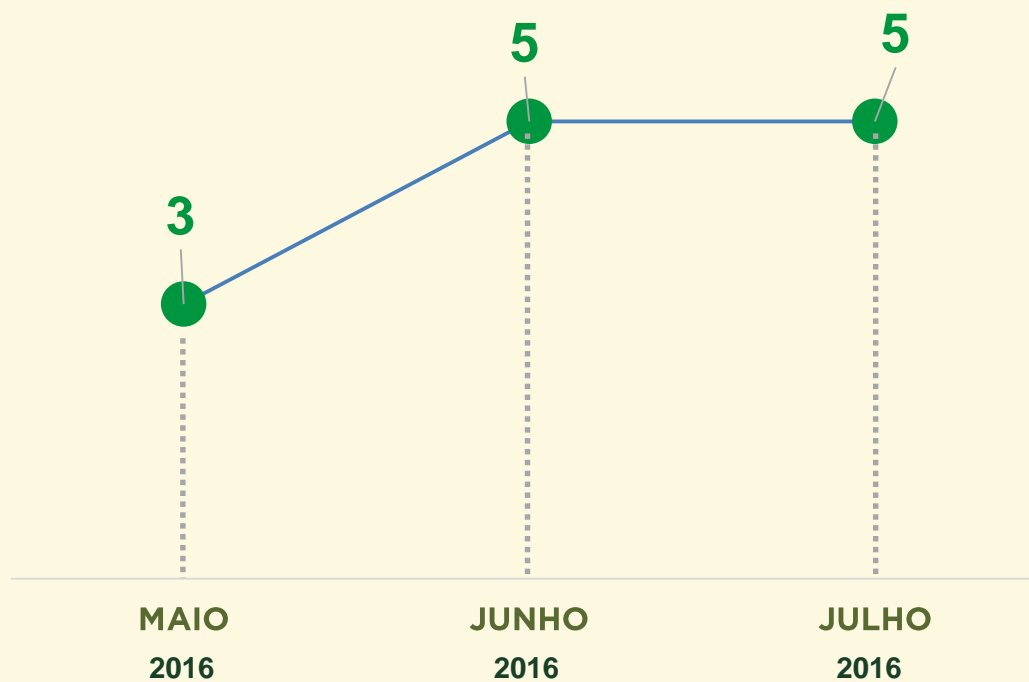

ESTATÍSTICAS CRIMINAIS

CVLI's

CRIMES VIOLENTOS LETAIS INTENCIONAIS

Avaliação do mês de **JULHO**
nos últimos 3 anos:

Acumulado dos
primeiros 7 meses
2015 / 2016:

VIVABRASÍLIA
NOSSO PACTO PELA VIDA

HOMICÍDIO

Dinâmica das ocorrências
em 2016:

VIVABRASÍLIA
NOSSO PACTO PELA VIDA

LATROCÍNIO

Avaliação do mês de **JULHO**
nos últimos 3 anos:

Acumulado dos
primeiros 7 meses
2015 / 2016:

VIVABRASÍLIA
NOSSO PACTO PELA VIDA

LATROCÍNIO

Dinâmica das ocorrências
em 2016:

VIVABRASÍLIA
NOSSO PACTO PELA VIDA

LESÃO CORPORAL SEGUIDA DE MORTE

Avaliação do mês de **JULHO**
nos últimos 3 anos:

Acumulado dos
primeiros 7 meses
2015 / 2016: