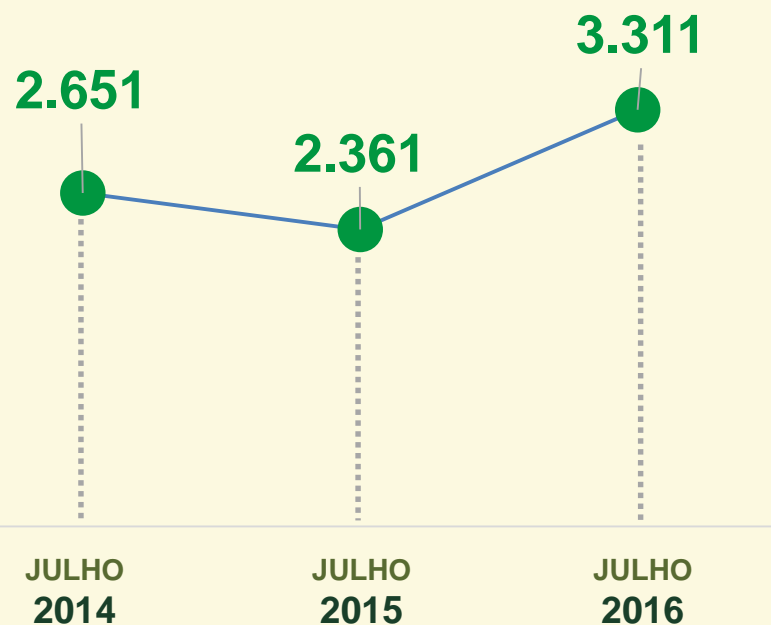

ROUBO EM COMÉRCIO

Avaliação do mês de **JULHO**
nos últimos 3 anos:

Acumulado dos
primeiros 7 meses
2015 / 2016:

ROUBO EM COMÉRCIO

Dinâmica das ocorrências em 2016:

Acumulado dos primeiros 7 meses 2016:

VIVABRASÍLIA
NOSSO PACTO PELA VIDA

ROUBO DE VEÍCULO

Avaliação do mês de **JULHO**
nos últimos 3 anos:

Acumulado dos
primeiros 7 meses
2015 / 2016:

ROUBO DE VEÍCULO

Dinâmica das ocorrências em 2016:

Acumulado dos primeiros 7 meses 2016:

VIVABRASÍLIA
NOSSO PACTO PELA VIDA

FURTO EM VEÍCULO

Avaliação do mês de **JULHO**
nos últimos 3 anos:

Acumulado dos
primeiros 7 meses
2015 / 2016:

VIVABRASÍLIA
NOSSO PACTO PELA VIDA

FURTO EM VEÍCULO

Dinâmica das ocorrências
em 2016:

VIVABRASÍLIA
NOSSO PACTO PELA VIDA

ROUBO A PEDESTRE

Avaliação do mês de **JULHO**
nos últimos 3 anos:

Acumulado dos
primeiros 7 meses
2015 / 2016:

ROUBO A PEDESTRE

Dinâmica das ocorrências em 2016:

Acumulado dos primeiros 7 meses 2016:

VIVABRASÍLIA
NOSSO PACTO PELA VIDA