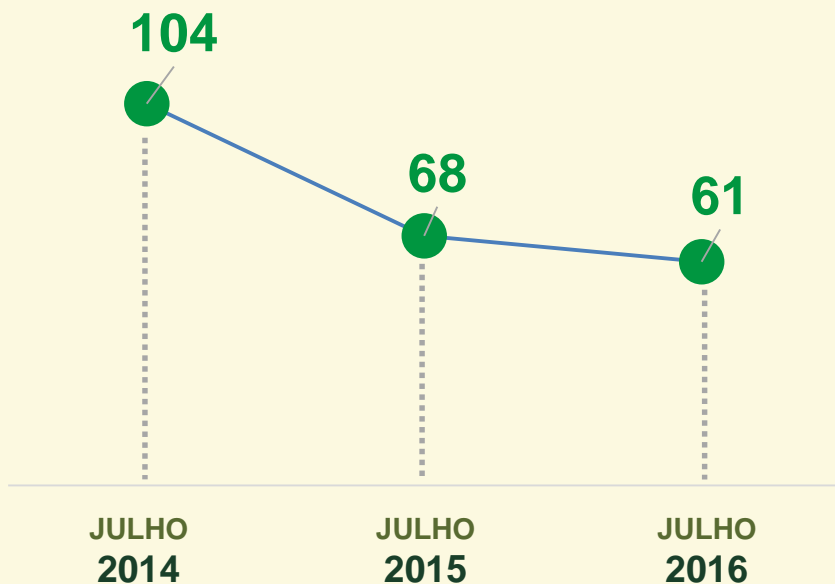

ROUBO A PEDESTRE

Avaliação do mês de **JULHO**
nos últimos 3 anos:

Acumulado dos
primeiros 7 meses
2015 / 2016:

ROUBO A PEDESTRE

Dinâmica das ocorrências em 2016:

Acumulado dos primeiros 7 meses 2016:

VIVABRASÍLIA
NOSSO PACTO PELA VIDA

ROUBO EM RESIDÊNCIA

Avaliação do mês de **JULHO**
nos últimos 3 anos:

Acumulado dos
primeiros 7 meses
2015 / 2016:

VIVABRASÍLIA
NOSSO PACTO PELA VIDA

ROUBO EM RESIDÊNCIA

Dinâmica das ocorrências em 2016:

Acumulado dos primeiros 7 meses 2016:

VIVABRASÍLIA
NOSSO PACTO PELA VIDA

ESTATÍSTICAS CRIMINAIS

Outros crimes

VIVABRASÍLIA
NOSSO PACTO PELA VIDA

TENTATIVA DE HOMICÍDIO

Avaliação do mês de **JULHO**
nos últimos 3 anos:

Acumulado dos
primeiros 7 meses
2015 / 2016:

VIVABRASÍLIA
NOSSO PACTO PELA VIDA

TENTATIVA DE HOMICÍDIO

Dinâmica das ocorrências
em 2016:

Avaliação do mês de **JULHO**
nos últimos 3 anos:

Acumulado dos
primeiros 7 meses
2015 / 2016:

VIVABRASÍLIA
NOSSO PACTO PELA VIDA