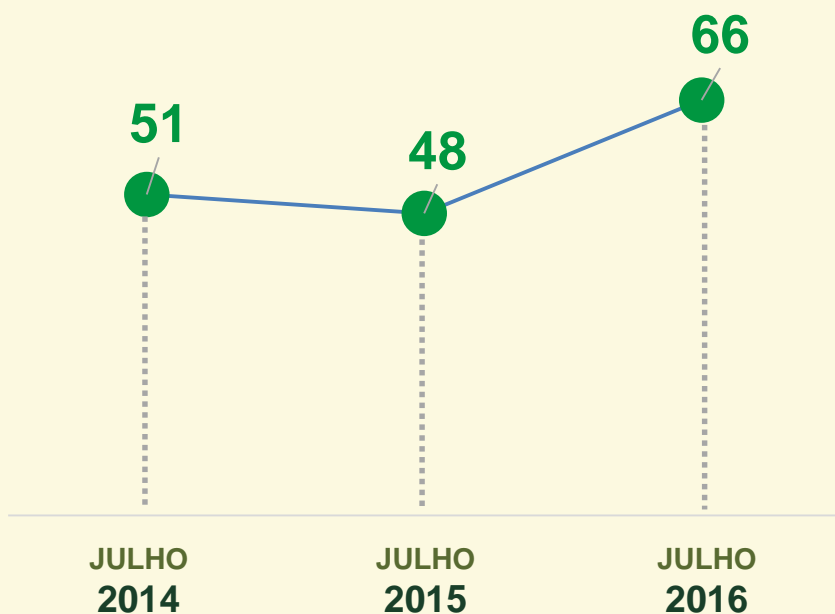

ROUBO EM RESIDÊNCIA

Avaliação do mês de **JULHO**
nos últimos 3 anos:

Acumulado dos
primeiros 7 meses
2015 / 2016:

VIVABRASÍLIA
NOSSO PACTO PELA VIDA

ROUBO EM RESIDÊNCIA

Dinâmica das ocorrências em 2016:

Acumulado dos primeiros 7 meses 2016:

VIVABRASÍLIA
NOSSO PACTO PELA VIDA

ESTATÍSTICAS CRIMINAIS

Outros crimes

VIVABRASÍLIA
NOSSO PACTO PELA VIDA

TENTATIVA DE HOMICÍDIO

Avaliação do mês de **JULHO**
nos últimos 3 anos:

Acumulado dos
primeiros 7 meses
2015 / 2016:

VIVABRASÍLIA
NOSSO PACTO PELA VIDA

TENTATIVA DE HOMICÍDIO

Dinâmica das ocorrências
em 2016:

Avaliação do mês de **JULHO**
nos últimos 3 anos:

Acumulado dos
primeiros 7 meses
2015 / 2016:

VIVABRASÍLIA
NOSSO PACTO PELA VIDA

ESTUPRO

Dinâmica das ocorrências
em 2016:

VIVABRASÍLIA
NOSSO PACTO PELA VIDA

TENTATIVA DE LATROCÍNIO

Avaliação do mês de **JULHO**
nos últimos 3 anos:

Acumulado dos primeiros 7 meses
2015 / 2016:

VIVABRASÍLIA
NOSSO PACTO PELA VIDA