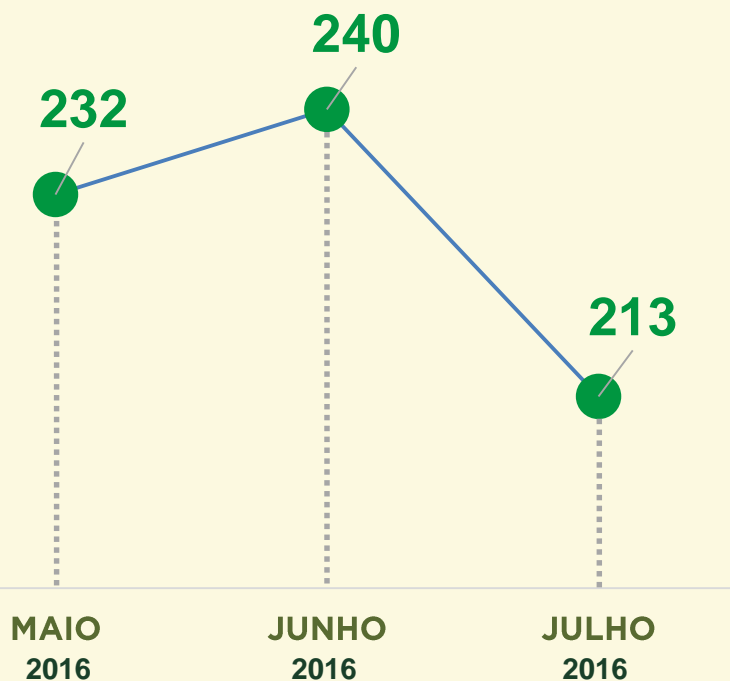

ROUBO EM COLETIVO

Avaliação do mês de **JULHO**
nos últimos 3 anos:

Acumulado dos
primeiros 7 meses
2015 / 2016:

ROUBO EM COLETIVO

Dinâmica das ocorrências em 2016:

Acumulado dos primeiros 7 meses 2016:

VIVABRASÍLIA
NOSSO PACTO PELA VIDA

ROUBO EM COMÉRCIO

Avaliação do mês de **JULHO**
nos últimos 3 anos:

Acumulado dos
primeiros 7 meses
2015 / 2016:

ROUBO EM COMÉRCIO

Dinâmica das ocorrências em 2016:

Acumulado dos primeiros 7 meses 2016:

VIVABRASÍLIA
NOSSO PACTO PELA VIDA

ROUBO DE VEÍCULO

Avaliação do mês de **JULHO**
nos últimos 3 anos:

Acumulado dos
primeiros 7 meses
2015 / 2016:

ROUBO DE VEÍCULO

Dinâmica das ocorrências em 2016:

Acumulado dos primeiros 7 meses 2016:

VIVABRASÍLIA
NOSSO PACTO PELA VIDA