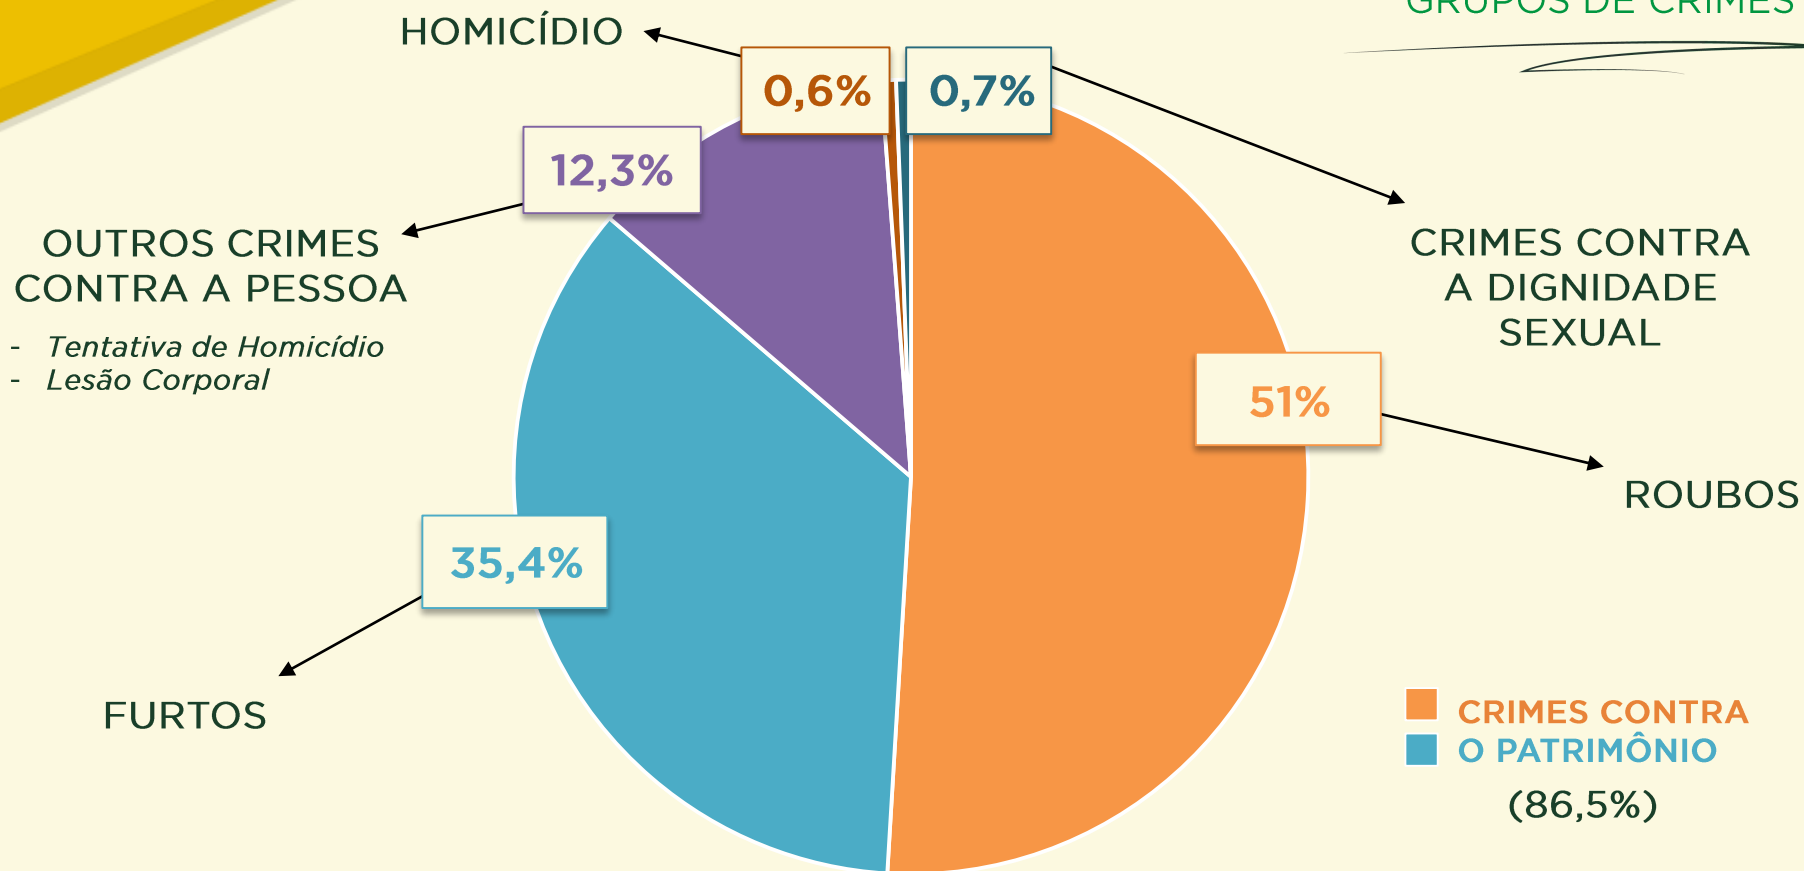

VIVABRASÍLIA
NOSSO PACTO PELA VIDA

Balanco da criminalidade

NO DISTRITO FEDERAL

Secretaria da
Segurança Pública
e da Paz Social

GOVERNO DE
BRASÍLIA

VIVABRASÍLIA
NOSSO PACTO PELA VIDA

CRIMINALIDADE NO DISTRITO FEDERAL

TOTAL DE OCORRÊNCIAS

Acumulado dos
primeiros 7 meses
2016:

VIVABRASÍLIA
NOSSO PACTO PELA VIDA

CRIMINALIDADE NO DISTRITO FEDERAL

PARTICIPAÇÃO RELATIVA DOS GRUPOS DE CRIMES

Acumulado dos primeiros 7 meses 2016:

VIVABRASÍLIA
NOSSO PACTO PELA VIDA

ESTATÍSTICAS CRIMINAIS

AVALIAÇÃO DO MÊS DE JULHO
NOS ÚLTIMOS 3 ANOS

ACUMULADO DOS PRIMEIROS 7 MESES
2015 / 2016

DINÂMICA DAS
OCORRÊNCIAS EM 2016

VIVABRASÍLIA
NOSSO PACTO PELA VIDA