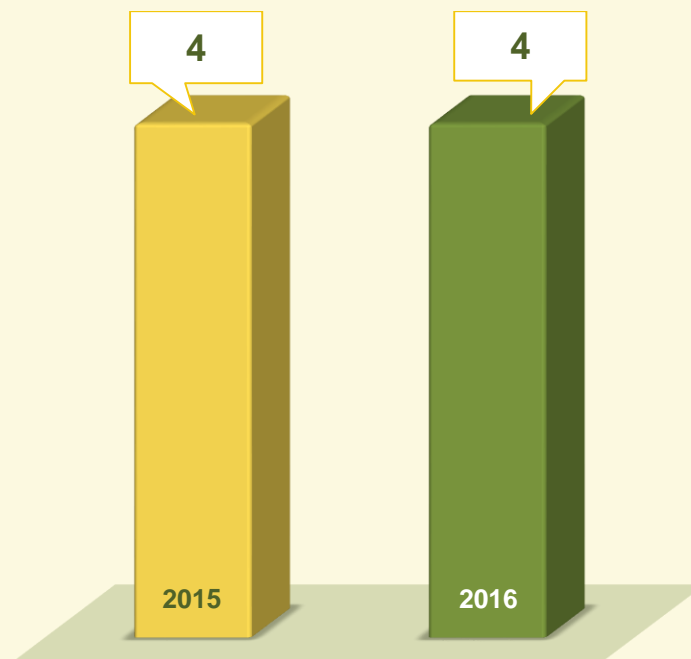

Dinâmica das ocorrências
em 2016:

VIVABRASÍLIA
NOSSO PACTO PELA VIDA

LATROCÍNIO

Avaliação do mês de **JULHO**
nos últimos 3 anos:

Acumulado dos
primeiros 7 meses
2015 / 2016:

VIVABRASÍLIA
NOSSO PACTO PELA VIDA

LATROCÍNIO

Dinâmica das ocorrências
em 2016:

VIVABRASÍLIA
NOSSO PACTO PELA VIDA

LESÃO CORPORAL SEGUIDA DE MORTE

Avaliação do mês de **JULHO**
nos últimos 3 anos:

Acumulado dos
primeiros 7 meses
2015 / 2016:

VIVABRASÍLIA
NOSSO PACTO PELA VIDA

LESÃO CORPORAL SEGUIDA DE MORTE

Dinâmica das ocorrências
em 2016:

VIVABRASÍLIA
NOSSO PACTO PELA VIDA

ESTATÍSTICAS CRIMINAIS

CCP's

CRIMES CONTRA O PATRIMÔNIO

VIVABRASÍLIA
NOSSO PACTO PELA VIDA

ROUBO EM COLETIVO

Avaliação do mês de **JULHO**
nos últimos 3 anos:

Acumulado dos
primeiros 7 meses
2015 / 2016:

ROUBO EM COLETIVO

Dinâmica das ocorrências em 2016:

Acumulado dos primeiros 7 meses 2016:

VIVABRASÍLIA
NOSSO PACTO PELA VIDA