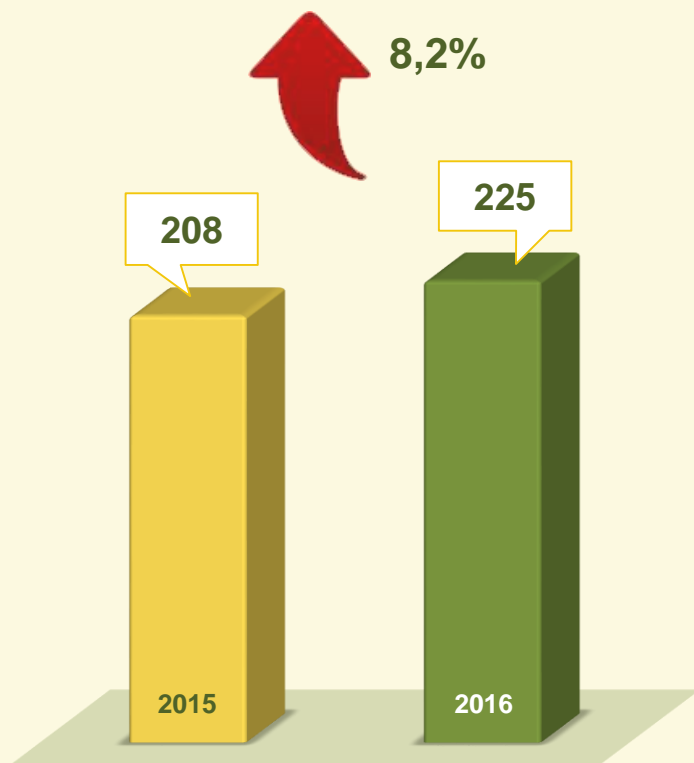

ESTUPRO

Dinâmica das ocorrências
em 2016:

VIVABRASÍLIA
NOSSO PACTO PELA VIDA

TENTATIVA DE LATROCÍNIO

Avaliação do mês de **JULHO**
nos últimos 3 anos:

Acumulado dos primeiros 7 meses
2015 / 2016:

VIVABRASÍLIA
NOSSO PACTO PELA VIDA

TENTATIVA DE LATROCÍNIO

Dinâmica das ocorrências
em 2016:

VIVABRASÍLIA
NOSSO PACTO PELA VIDA

TRÂNSITO

MORTES NO TRÂNSITO

Acumulado dos primeiros 7 meses
2015 / 2016:

Dinâmica das ocorrências
em 2016:

VIVABRASÍLIA
NOSSO PACTO PELA VIDA