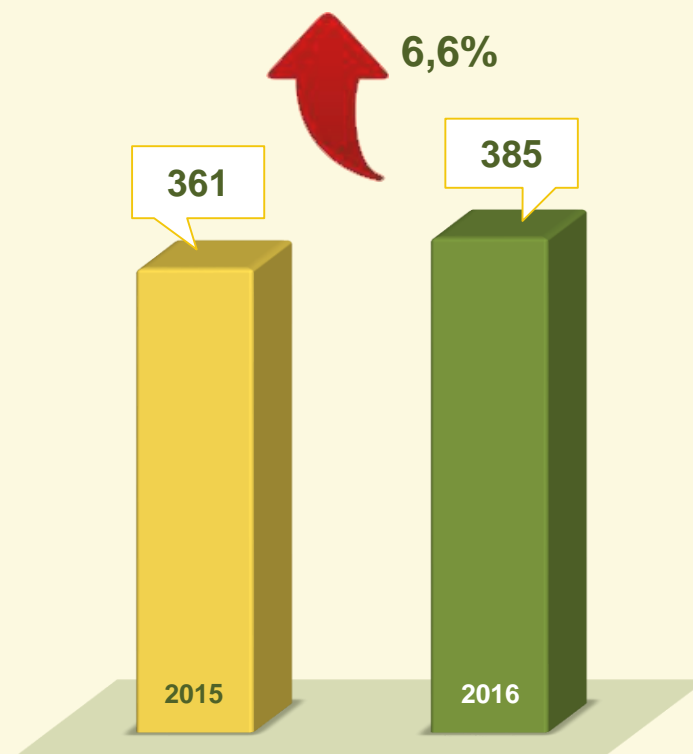

VIVABRASÍLIA
NOSSO PACTO PELA VIDA

ESTATÍSTICAS CRIMINAIS

Outros crimes

VIVABRASÍLIA
NOSSO PACTO PELA VIDA

TENTATIVA DE HOMICÍDIO

Avaliação do mês de **JULHO**
nos últimos 3 anos:

Acumulado dos
primeiros 7 meses
2015 / 2016:

VIVABRASÍLIA
NOSSO PACTO PELA VIDA

TENTATIVA DE HOMICÍDIO

Dinâmica das ocorrências
em 2016:

Avaliação do mês de **JULHO**
nos últimos 3 anos:

Acumulado dos
primeiros 7 meses
2015 / 2016:

VIVABRASÍLIA
NOSSO PACTO PELA VIDA

ESTUPRO

Dinâmica das ocorrências
em 2016:

VIVABRASÍLIA
NOSSO PACTO PELA VIDA

TENTATIVA DE LATROCÍNIO

Avaliação do mês de **JULHO**
nos últimos 3 anos:

Acumulado dos primeiros 7 meses
2015 / 2016:

VIVABRASÍLIA
NOSSO PACTO PELA VIDA