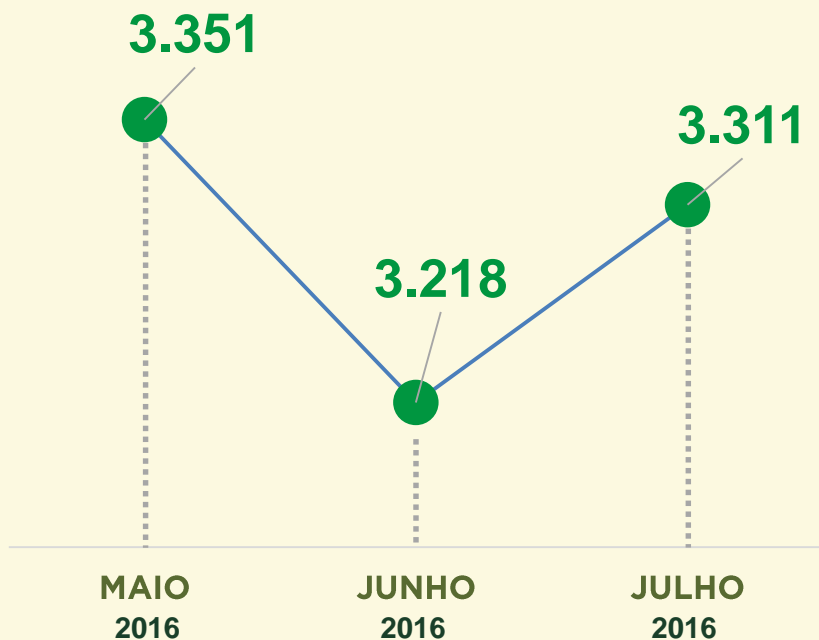

FURTO EM VEÍCULO

Avaliação do mês de **JULHO**
nos últimos 3 anos:

Acumulado dos
primeiros 7 meses
2015 / 2016:

VIVABRASÍLIA
NOSSO PACTO PELA VIDA

FURTO EM VEÍCULO

Dinâmica das ocorrências
em 2016:

VIVABRASÍLIA
NOSSO PACTO PELA VIDA

ROUBO A PEDESTRE

Avaliação do mês de **JULHO**
nos últimos 3 anos:

Acumulado dos
primeiros 7 meses
2015 / 2016:

ROUBO A PEDESTRE

Dinâmica das ocorrências em 2016:

Acumulado dos primeiros 7 meses 2016:

VIVABRASÍLIA
NOSSO PACTO PELA VIDA

ROUBO EM RESIDÊNCIA

Avaliação do mês de **JULHO**
nos últimos 3 anos:

Acumulado dos
primeiros 7 meses
2015 / 2016:

VIVABRASÍLIA
NOSSO PACTO PELA VIDA

ROUBO EM RESIDÊNCIA

Dinâmica das ocorrências em 2016:

Acumulado dos primeiros 7 meses 2016: