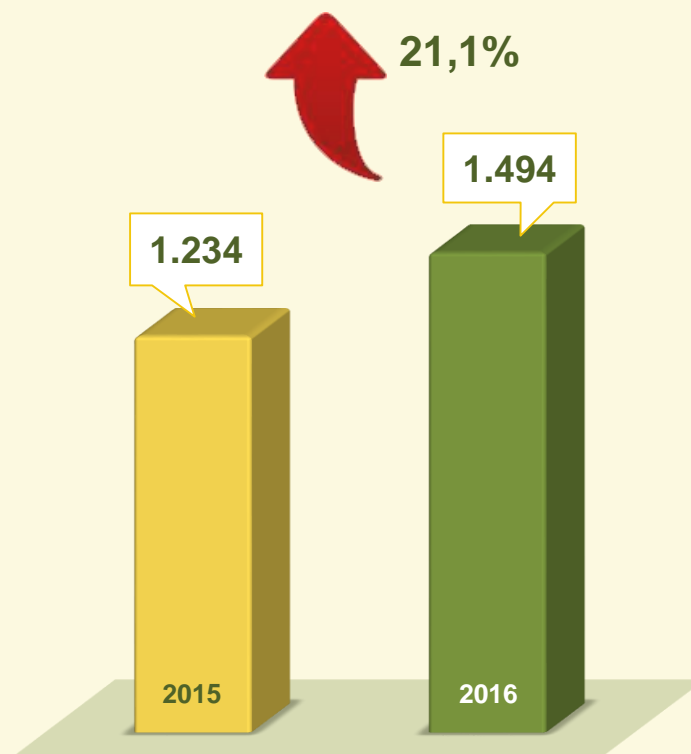

LATROCÍNIO

Dinâmica das ocorrências
em 2016:

VIVABRASÍLIA
NOSSO PACTO PELA VIDA

LESÃO CORPORAL SEGUIDA DE MORTE

Avaliação do mês de **JULHO**
nos últimos 3 anos:

Acumulado dos
primeiros 7 meses
2015 / 2016:

VIVABRASÍLIA
NOSSO PACTO PELA VIDA

LESÃO CORPORAL SEGUIDA DE MORTE

Dinâmica das ocorrências
em 2016:

VIVABRASÍLIA
NOSSO PACTO PELA VIDA

ESTATÍSTICAS CRIMINAIS

CCP's

CRIMES CONTRA O PATRIMÔNIO

VIVABRASÍLIA
NOSSO PACTO PELA VIDA

ROUBO EM COLETIVO

Avaliação do mês de **JULHO**
nos últimos 3 anos:

Acumulado dos
primeiros 7 meses
2015 / 2016:

ROUBO EM COLETIVO

Dinâmica das ocorrências em 2016:

Acumulado dos primeiros 7 meses 2016:

VIVABRASÍLIA
NOSSO PACTO PELA VIDA

ROUBO EM COMÉRCIO

Avaliação do mês de **JULHO**
nos últimos 3 anos:

Acumulado dos
primeiros 7 meses
2015 / 2016:

ROUBO EM COMÉRCIO

Dinâmica das ocorrências em 2016:

Acumulado dos primeiros 7 meses 2016:

VIVABRASÍLIA
NOSSO PACTO PELA VIDA