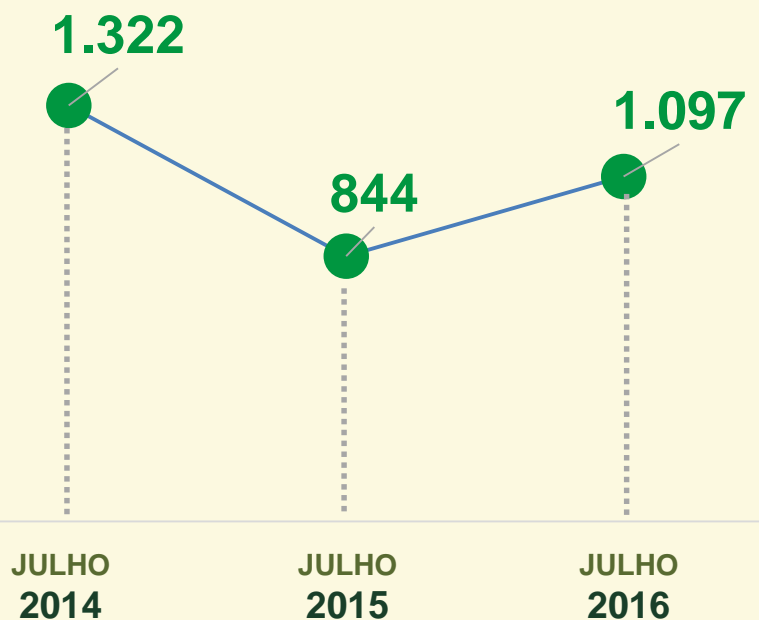

ROUBO EM COMÉRCIO

Avaliação do mês de **JULHO**
nos últimos 3 anos:

Acumulado dos
primeiros 7 meses
2015 / 2016:

ROUBO EM COMÉRCIO

Dinâmica das ocorrências em 2016:

Acumulado dos primeiros 7 meses 2016:

VIVABRASÍLIA
NOSSO PACTO PELA VIDA

ROUBO DE VEÍCULO

Avaliação do mês de **JULHO**
nos últimos 3 anos:

Acumulado dos
primeiros 7 meses
2015 / 2016:

ROUBO DE VEÍCULO

Dinâmica das ocorrências em 2016:

Acumulado dos primeiros 7 meses 2016:

VIVABRASÍLIA
NOSSO PACTO PELA VIDA

FURTO EM VEÍCULO

Avaliação do mês de **JULHO**
nos últimos 3 anos:

Acumulado dos
primeiros 7 meses
2015 / 2016:

VIVABRASÍLIA
NOSSO PACTO PELA VIDA

FURTO EM VEÍCULO

Dinâmica das ocorrências
em 2016:

VIVABRASÍLIA
NOSSO PACTO PELA VIDA

ROUBO A PEDESTRE

Avaliação do mês de **JULHO**
nos últimos 3 anos:

Acumulado dos
primeiros 7 meses
2015 / 2016:

ROUBO A PEDESTRE

Dinâmica das ocorrências em 2016:

Acumulado dos primeiros 7 meses 2016:

VIVABRASÍLIA
NOSSO PACTO PELA VIDA