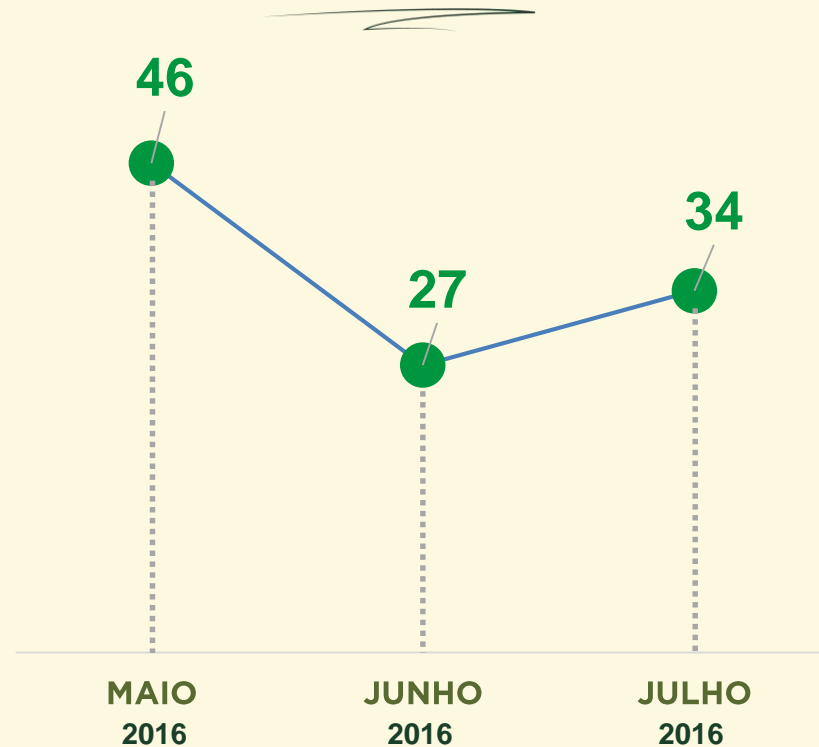

VIVABRASÍLIA
NOSSO PACTO PELA VIDA

TENTATIVA DE HOMICÍDIO

Dinâmica das ocorrências
em 2016:

Avaliação do mês de **JULHO**
nos últimos 3 anos:

Acumulado dos
primeiros 7 meses
2015 / 2016:

VIVABRASÍLIA
NOSSO PACTO PELA VIDA

ESTUPRO

Dinâmica das ocorrências
em 2016:

VIVABRASÍLIA
NOSSO PACTO PELA VIDA

TENTATIVA DE LATROCÍNIO

Avaliação do mês de **JULHO**
nos últimos 3 anos:

Acumulado dos primeiros 7 meses
2015 / 2016:

VIVABRASÍLIA
NOSSO PACTO PELA VIDA

TENTATIVA DE LATROCÍNIO

Dinâmica das ocorrências
em 2016:

VIVABRASÍLIA
NOSSO PACTO PELA VIDA

TRÂNSITO

MORTES NO TRÂNSITO

Acumulado dos primeiros 7 meses
2015 / 2016:

Dinâmica das ocorrências
em 2016:

VIVABRASÍLIA
NOSSO PACTO PELA VIDA