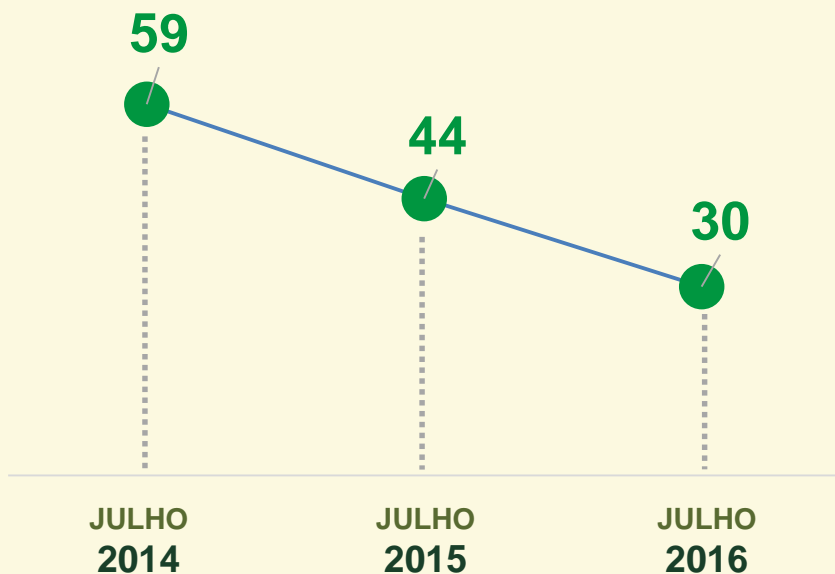

VIVABRASÍLIA
NOSSO PACTO PELA VIDA

ESTATÍSTICAS CRIMINAIS

AVALIAÇÃO DO MÊS DE JULHO
NOS ÚLTIMOS 3 ANOS

ACUMULADO DOS PRIMEIROS 7 MESES
2015 / 2016

DINÂMICA DAS
OCORRÊNCIAS EM 2016

VIVABRASÍLIA
NOSSO PACTO PELA VIDA

ESTATÍSTICAS CRIMINAIS

CVLI's

CRIMES VIOLENTOS LETAIS INTENCIONAIS

Avaliação do mês de **JULHO**
nos últimos 3 anos:

Acumulado dos
primeiros 7 meses
2015 / 2016:

VIVABRASÍLIA
NOSSO PACTO PELA VIDA

HOMICÍDIO

Dinâmica das ocorrências
em 2016:

VIVABRASÍLIA
NOSSO PACTO PELA VIDA

LATROCÍNIO

Avaliação do mês de **JULHO**
nos últimos 3 anos:

Acumulado dos
primeiros 7 meses
2015 / 2016:

VIVABRASÍLIA
NOSSO PACTO PELA VIDA

LATROCÍNIO

Dinâmica das ocorrências
em 2016:

VIVABRASÍLIA
NOSSO PACTO PELA VIDA

LESÃO CORPORAL SEGUIDA DE MORTE

Avaliação do mês de **JULHO**
nos últimos 3 anos:

Acumulado dos
primeiros 7 meses
2015 / 2016: