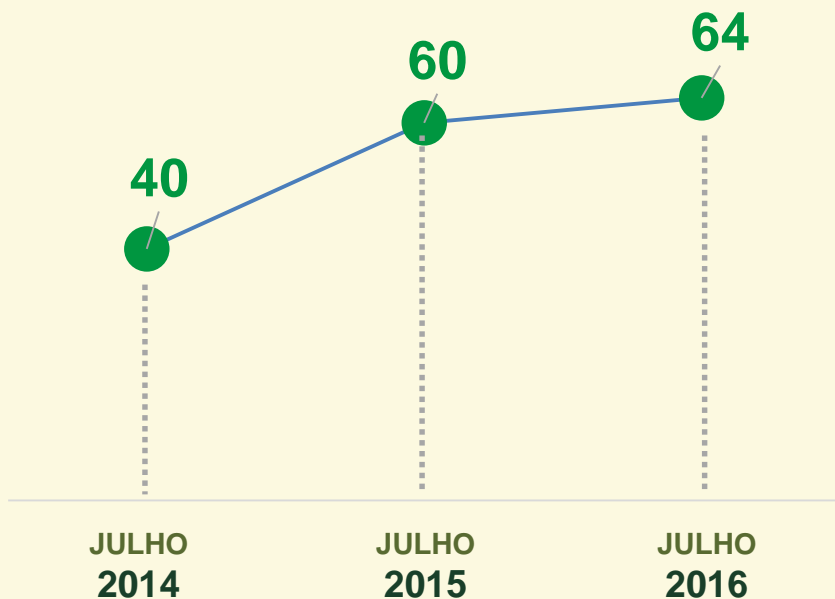

FURTO EM VEÍCULO

Avaliação do mês de **JULHO**
nos últimos 3 anos:

Acumulado dos
primeiros 7 meses
2015 / 2016:

VIVABRASÍLIA
NOSSO PACTO PELA VIDA

FURTO EM VEÍCULO

Dinâmica das ocorrências
em 2016:

VIVABRASÍLIA
NOSSO PACTO PELA VIDA

ROUBO A PEDESTRE

Avaliação do mês de **JULHO**
nos últimos 3 anos:

Acumulado dos
primeiros 7 meses
2015 / 2016:

ROUBO A PEDESTRE

Dinâmica das ocorrências em 2016:

Acumulado dos primeiros 7 meses 2016:

VIVABRASÍLIA
NOSSO PACTO PELA VIDA

ROUBO EM RESIDÊNCIA

Avaliação do mês de **JULHO**
nos últimos 3 anos:

Acumulado dos
primeiros 7 meses
2015 / 2016:

VIVABRASÍLIA
NOSSO PACTO PELA VIDA

ROUBO EM RESIDÊNCIA

Dinâmica das ocorrências em 2016:

Acumulado dos primeiros 7 meses 2016:

VIVABRASÍLIA
NOSSO PACTO PELA VIDA

ESTATÍSTICAS CRIMINAIS

Outros crimes

VIVABRASÍLIA
NOSSO PACTO PELA VIDA

TENTATIVA DE HOMICÍDIO

Avaliação do mês de **JULHO**
nos últimos 3 anos:

Acumulado dos
primeiros 7 meses
2015 / 2016: