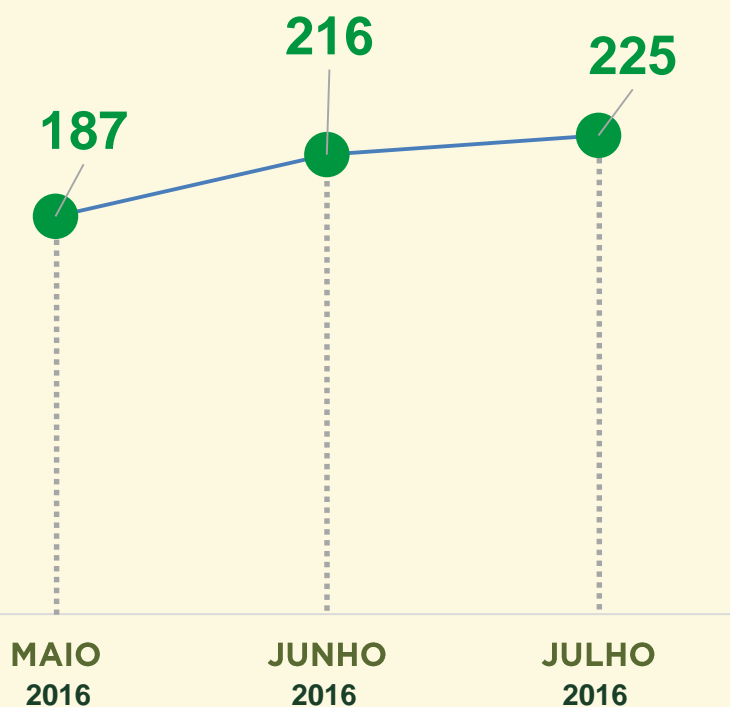

LATROCÍNIO

Dinâmica das ocorrências
em 2016:

VIVABRASÍLIA
NOSSO PACTO PELA VIDA

LESÃO CORPORAL SEGUIDA DE MORTE

Avaliação do mês de **JULHO**
nos últimos 3 anos:

Acumulado dos
primeiros 7 meses
2015 / 2016:

VIVABRASÍLIA
NOSSO PACTO PELA VIDA

LESÃO CORPORAL SEGUIDA DE MORTE

Dinâmica das ocorrências
em 2016:

VIVABRASÍLIA
NOSSO PACTO PELA VIDA

ESTATÍSTICAS CRIMINAIS

CCP's

CRIMES CONTRA O PATRIMÔNIO

VIVABRASÍLIA
NOSSO PACTO PELA VIDA

ROUBO EM COLETIVO

Avaliação do mês de **JULHO**
nos últimos 3 anos:

Acumulado dos
primeiros 7 meses
2015 / 2016:

ROUBO EM COLETIVO

Dinâmica das ocorrências em 2016:

Acumulado dos primeiros 7 meses 2016:

VIVABRASÍLIA
NOSSO PACTO PELA VIDA

ROUBO EM COMÉRCIO

Avaliação do mês de **JULHO**
nos últimos 3 anos:

Acumulado dos
primeiros 7 meses
2015 / 2016:

ROUBO EM COMÉRCIO

Dinâmica das ocorrências em 2016:

Acumulado dos primeiros 7 meses 2016:

VIVABRASÍLIA
NOSSO PACTO PELA VIDA