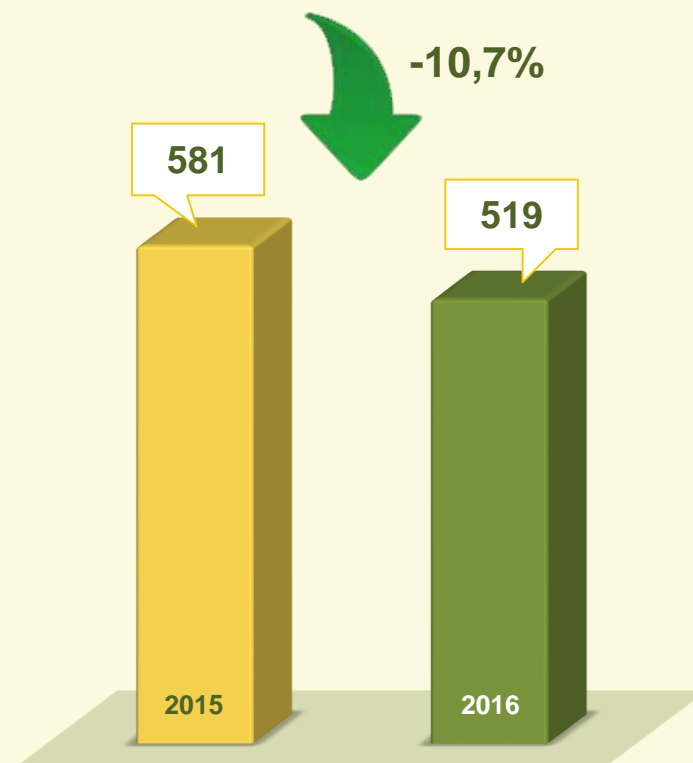

ROUBO A PEDESTRE

Avaliação do mês de **JULHO**
nos últimos 3 anos:

Acumulado dos
primeiros 7 meses
2015 / 2016:

ROUBO A PEDESTRE

Dinâmica das ocorrências em 2016:

Acumulado dos primeiros 7 meses 2016:

VIVABRASÍLIA
NOSSO PACTO PELA VIDA

ROUBO EM RESIDÊNCIA

Avaliação do mês de **JULHO**
nos últimos 3 anos:

Acumulado dos
primeiros 7 meses
2015 / 2016:

VIVABRASÍLIA
NOSSO PACTO PELA VIDA

ROUBO EM RESIDÊNCIA

Dinâmica das ocorrências em 2016:

Acumulado dos primeiros 7 meses 2016:

VIVABRASÍLIA
NOSSO PACTO PELA VIDA

ESTATÍSTICAS CRIMINAIS

Outros crimes

VIVABRASÍLIA
NOSSO PACTO PELA VIDA

TENTATIVA DE HOMICÍDIO

Avaliação do mês de **JULHO**
nos últimos 3 anos:

Acumulado dos
primeiros 7 meses
2015 / 2016:

VIVABRASÍLIA
NOSSO PACTO PELA VIDA

TENTATIVA DE HOMICÍDIO

Dinâmica das ocorrências
em 2016:

Avaliação do mês de **JULHO**
nos últimos 3 anos:

Acumulado dos
primeiros 7 meses
2015 / 2016:

VIVABRASÍLIA
NOSSO PACTO PELA VIDA