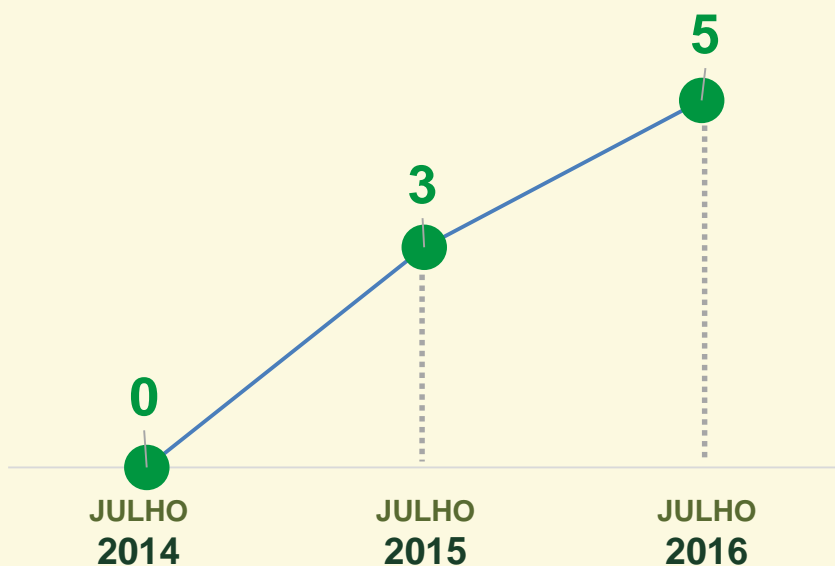

ESTATÍSTICAS CRIMINAIS

CVLI's

CRIMES VIOLENTOS LETAIS INTENCIONAIS

Avaliação do mês de **JULHO**
nos últimos 3 anos:

Acumulado dos
primeiros 7 meses
2015 / 2016:

VIVABRASÍLIA
NOSSO PACTO PELA VIDA

HOMICÍDIO

Dinâmica das ocorrências
em 2016:

VIVABRASÍLIA
NOSSO PACTO PELA VIDA

LATROCÍNIO

Avaliação do mês de **JULHO**
nos últimos 3 anos:

Acumulado dos
primeiros 7 meses
2015 / 2016:

VIVABRASÍLIA
NOSSO PACTO PELA VIDA

LATROCÍNIO

Dinâmica das ocorrências
em 2016:

VIVABRASÍLIA
NOSSO PACTO PELA VIDA

LESÃO CORPORAL SEGUIDA DE MORTE

Avaliação do mês de **JULHO**
nos últimos 3 anos:

Acumulado dos
primeiros 7 meses
2015 / 2016: