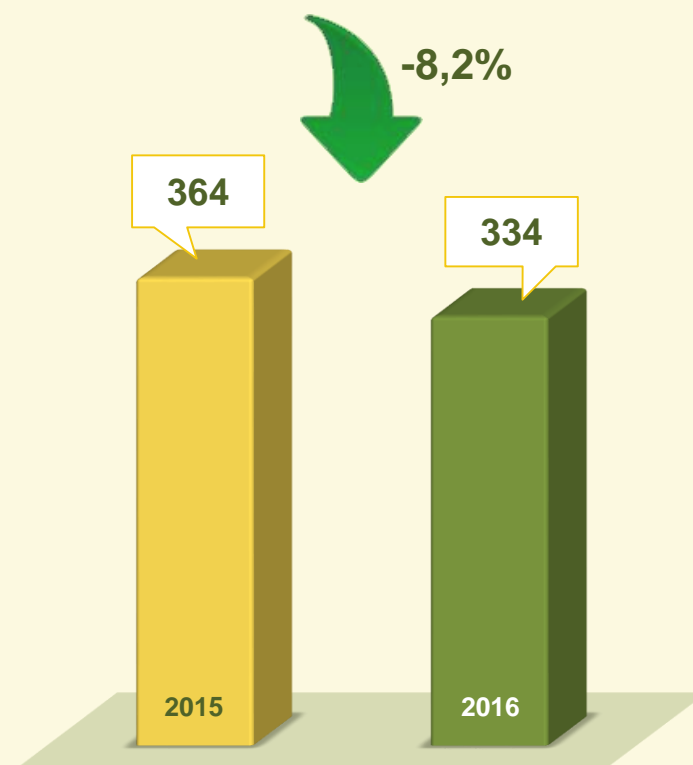

VIVABRASÍLIA
NOSSO PACTO PELA VIDA

ESTATÍSTICAS CRIMINAIS

AVALIAÇÃO DO MÊS DE JULHO
NOS ÚLTIMOS 3 ANOS

ACUMULADO DOS PRIMEIROS 7 MESES
2015 / 2016

DINÂMICA DAS
OCORRÊNCIAS EM 2016

VIVABRASÍLIA
NOSSO PACTO PELA VIDA

ESTATÍSTICAS CRIMINAIS

CVLI's

CRIMES VIOLENTOS LETAIS INTENCIONAIS

Avaliação do mês de **JULHO**
nos últimos 3 anos:

Acumulado dos
primeiros 7 meses
2015 / 2016:

VIVABRASÍLIA
NOSSO PACTO PELA VIDA

HOMICÍDIO

Dinâmica das ocorrências
em 2016:

VIVABRASÍLIA
NOSSO PACTO PELA VIDA

LATROCÍNIO

Avaliação do mês de **JULHO**
nos últimos 3 anos:

Acumulado dos
primeiros 7 meses
2015 / 2016:

VIVABRASÍLIA
NOSSO PACTO PELA VIDA

LATROCÍNIO

Dinâmica das ocorrências
em 2016:

VIVABRASÍLIA
NOSSO PACTO PELA VIDA

LESÃO CORPORAL SEGUIDA DE MORTE

Avaliação do mês de **JULHO**
nos últimos 3 anos:

Acumulado dos
primeiros 7 meses
2015 / 2016: