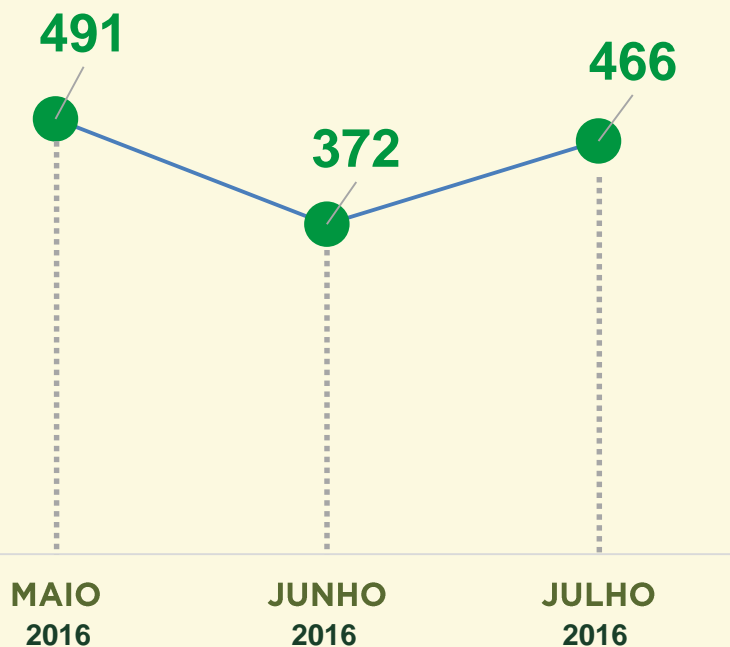

ROUBO EM COMÉRCIO

Avaliação do mês de **JULHO**
nos últimos 3 anos:

Acumulado dos
primeiros 7 meses
2015 / 2016:

ROUBO EM COMÉRCIO

Dinâmica das ocorrências em 2016:

Acumulado dos primeiros 7 meses 2016:

VIVABRASÍLIA
NOSSO PACTO PELA VIDA

ROUBO DE VEÍCULO

Avaliação do mês de **JULHO**
nos últimos 3 anos:

Acumulado dos
primeiros 7 meses
2015 / 2016:

ROUBO DE VEÍCULO

Dinâmica das ocorrências em 2016:

Acumulado dos primeiros 7 meses 2016:

VIVABRASÍLIA
NOSSO PACTO PELA VIDA

FURTO EM VEÍCULO

Avaliação do mês de **JULHO**
nos últimos 3 anos:

Acumulado dos
primeiros 7 meses
2015 / 2016:

VIVABRASÍLIA
NOSSO PACTO PELA VIDA

FURTO EM VEÍCULO

Dinâmica das ocorrências
em 2016:

VIVABRASÍLIA
NOSSO PACTO PELA VIDA

ROUBO A PEDESTRE

Avaliação do mês de **JULHO**
nos últimos 3 anos:

Acumulado dos
primeiros 7 meses
2015 / 2016:

ROUBO A PEDESTRE

Dinâmica das ocorrências em 2016:

Acumulado dos primeiros 7 meses 2016:

VIVABRASÍLIA
NOSSO PACTO PELA VIDA