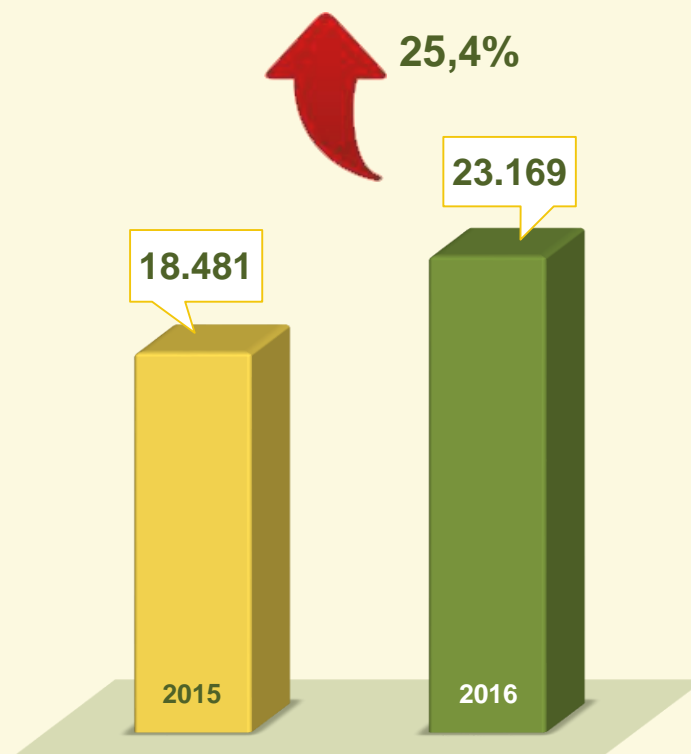

ROUBO DE VEÍCULO

Avaliação do mês de **JULHO**
nos últimos 3 anos:

Acumulado dos
primeiros 7 meses
2015 / 2016:

ROUBO DE VEÍCULO

Dinâmica das ocorrências em 2016:

Acumulado dos primeiros 7 meses 2016:

VIVABRASÍLIA
NOSSO PACTO PELA VIDA

FURTO EM VEÍCULO

Avaliação do mês de **JULHO**
nos últimos 3 anos:

Acumulado dos
primeiros 7 meses
2015 / 2016:

VIVABRASÍLIA
NOSSO PACTO PELA VIDA

FURTO EM VEÍCULO

Dinâmica das ocorrências
em 2016:

VIVABRASÍLIA
NOSSO PACTO PELA VIDA

ROUBO A PEDESTRE

Avaliação do mês de **JULHO**
nos últimos 3 anos:

Acumulado dos
primeiros 7 meses
2015 / 2016:

ROUBO A PEDESTRE

Dinâmica das ocorrências em 2016:

Acumulado dos primeiros 7 meses 2016:

VIVABRASÍLIA
NOSSO PACTO PELA VIDA