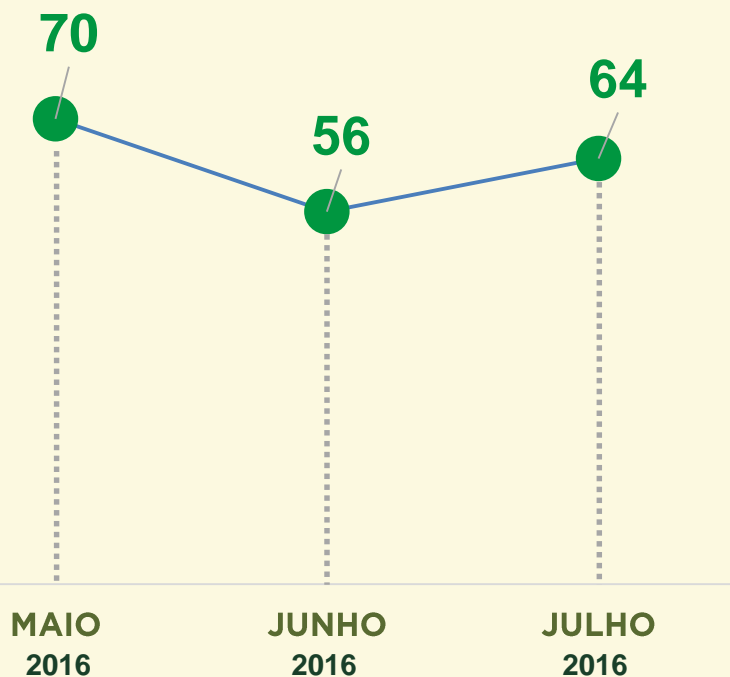

ROUBO A PEDESTRE

Avaliação do mês de **JULHO**
nos últimos 3 anos:

Acumulado dos
primeiros 7 meses
2015 / 2016:

ROUBO A PEDESTRE

Dinâmica das ocorrências em 2016:

Acumulado dos primeiros 7 meses 2016:

VIVABRASÍLIA
NOSSO PACTO PELA VIDA

ROUBO EM RESIDÊNCIA

Avaliação do mês de **JULHO**
nos últimos 3 anos:

Acumulado dos
primeiros 7 meses
2015 / 2016:

VIVABRASÍLIA
NOSSO PACTO PELA VIDA

ROUBO EM RESIDÊNCIA

Dinâmica das ocorrências em 2016:

Acumulado dos primeiros 7 meses 2016:

VIVABRASÍLIA
NOSSO PACTO PELA VIDA

ESTATÍSTICAS CRIMINAIS

Outros crimes

VIVABRASÍLIA
NOSSO PACTO PELA VIDA

TENTATIVA DE HOMICÍDIO

Avaliação do mês de **JULHO**
nos últimos 3 anos:

Acumulado dos
primeiros 7 meses
2015 / 2016:

VIVABRASÍLIA
NOSSO PACTO PELA VIDA

TENTATIVA DE HOMICÍDIO

Dinâmica das ocorrências
em 2016:

Avaliação do mês de **JULHO**
nos últimos 3 anos:

Acumulado dos
primeiros 7 meses
2015 / 2016:

VIVABRASÍLIA
NOSSO PACTO PELA VIDA