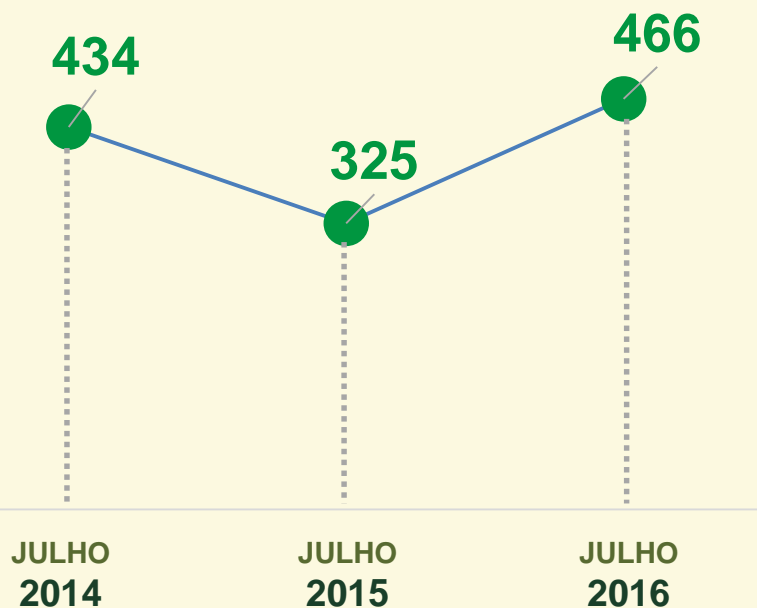

ROUBO EM COLETIVO

Avaliação do mês de **JULHO**
nos últimos 3 anos:

Acumulado dos
primeiros 7 meses
2015 / 2016:

ROUBO EM COLETIVO

Dinâmica das ocorrências em 2016:

Acumulado dos primeiros 7 meses 2016:

VIVABRASÍLIA
NOSSO PACTO PELA VIDA

ROUBO EM COMÉRCIO

Avaliação do mês de **JULHO**
nos últimos 3 anos:

Acumulado dos
primeiros 7 meses
2015 / 2016:

ROUBO EM COMÉRCIO

Dinâmica das ocorrências em 2016:

Acumulado dos primeiros 7 meses 2016:

VIVABRASÍLIA
NOSSO PACTO PELA VIDA

ROUBO DE VEÍCULO

Avaliação do mês de **JULHO**
nos últimos 3 anos:

Acumulado dos
primeiros 7 meses
2015 / 2016:

ROUBO DE VEÍCULO

Dinâmica das ocorrências em 2016:

Acumulado dos primeiros 7 meses 2016:

VIVABRASÍLIA
NOSSO PACTO PELA VIDA