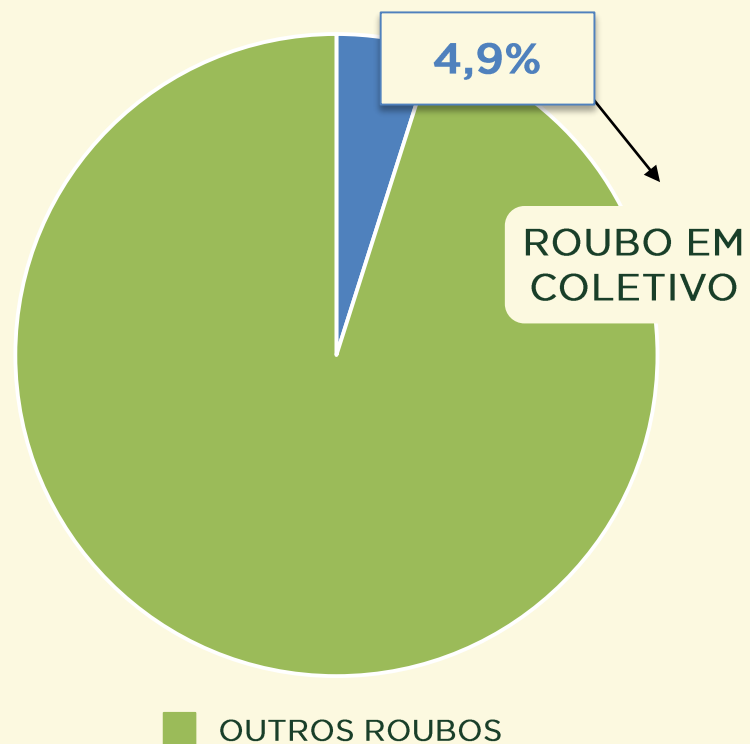

VIVABRASÍLIA
NOSSO PACTO PELA VIDA

LESÃO CORPORAL SEGUIDA DE MORTE

Dinâmica das ocorrências
em 2016:

VIVABRASÍLIA
NOSSO PACTO PELA VIDA

ESTATÍSTICAS CRIMINAIS

CCP's

CRIMES CONTRA O PATRIMÔNIO

VIVABRASÍLIA
NOSSO PACTO PELA VIDA

ROUBO EM COLETIVO

Avaliação do mês de **JULHO**
nos últimos 3 anos:

Acumulado dos
primeiros 7 meses
2015 / 2016:

ROUBO EM COLETIVO

Dinâmica das ocorrências em 2016:

Acumulado dos primeiros 7 meses 2016:

VIVABRASÍLIA
NOSSO PACTO PELA VIDA

ROUBO EM COMÉRCIO

Avaliação do mês de **JULHO**
nos últimos 3 anos:

Acumulado dos
primeiros 7 meses
2015 / 2016:

ROUBO EM COMÉRCIO

Dinâmica das ocorrências em 2016:

Acumulado dos primeiros 7 meses 2016:

VIVABRASÍLIA
NOSSO PACTO PELA VIDA