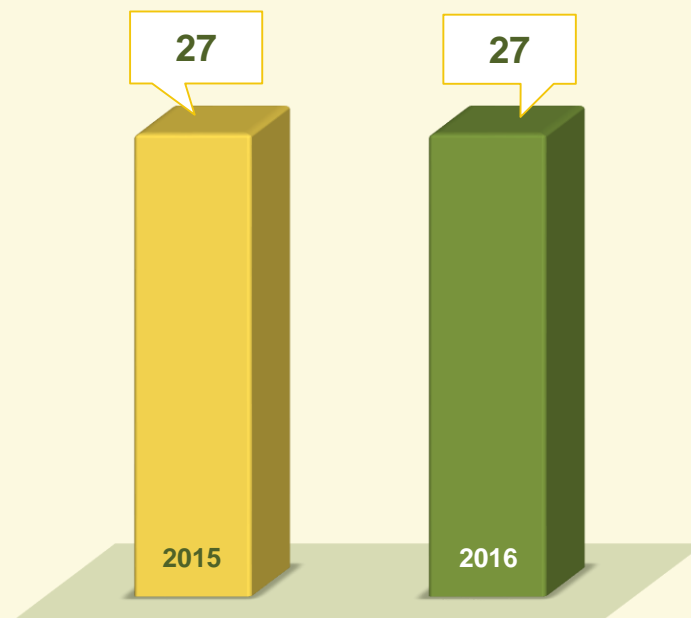

ESTATÍSTICAS CRIMINAIS

CVLI's

CRIMES VIOLENTOS LETAIS INTENCIONAIS

Avaliação do mês de **JULHO**
nos últimos 3 anos:

Acumulado dos
primeiros 7 meses
2015 / 2016:

VIVABRASÍLIA
NOSSO PACTO PELA VIDA

HOMICÍDIO

Dinâmica das ocorrências
em 2016:

VIVABRASÍLIA
NOSSO PACTO PELA VIDA

LATROCÍNIO

Avaliação do mês de **JULHO**
nos últimos 3 anos:

Acumulado dos
primeiros 7 meses
2015 / 2016:

VIVABRASÍLIA
NOSSO PACTO PELA VIDA

LATROCÍNIO

Dinâmica das ocorrências
em 2016:

VIVABRASÍLIA
NOSSO PACTO PELA VIDA

LESÃO CORPORAL SEGUIDA DE MORTE

Avaliação do mês de **JULHO**
nos últimos 3 anos:

Acumulado dos
primeiros 7 meses
2015 / 2016: