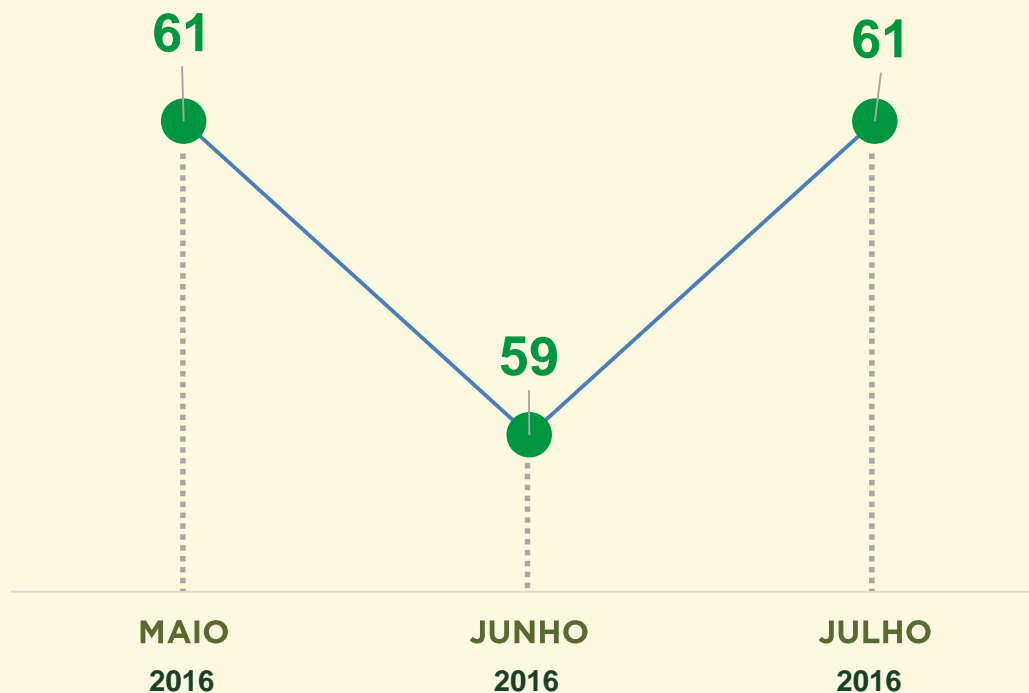

ROUBO A PEDESTRE

Avaliação do mês de **JULHO**
nos últimos 3 anos:

Acumulado dos
primeiros 7 meses
2015 / 2016:

ROUBO A PEDESTRE

Dinâmica das ocorrências em 2016:

Acumulado dos primeiros 7 meses 2016:

VIVABRASÍLIA
NOSSO PACTO PELA VIDA

ROUBO EM RESIDÊNCIA

Avaliação do mês de **JULHO**
nos últimos 3 anos:

Acumulado dos
primeiros 7 meses
2015 / 2016:

VIVABRASÍLIA
NOSSO PACTO PELA VIDA

ROUBO EM RESIDÊNCIA

Dinâmica das ocorrências em 2016:

Acumulado dos primeiros 7 meses 2016:

VIVABRASÍLIA
NOSSO PACTO PELA VIDA

ESTATÍSTICAS CRIMINAIS

Outros crimes

VIVABRASÍLIA
NOSSO PACTO PELA VIDA

TENTATIVA DE HOMICÍDIO

Avaliação do mês de **JULHO**
nos últimos 3 anos:

Acumulado dos
primeiros 7 meses
2015 / 2016:

VIVABRASÍLIA
NOSSO PACTO PELA VIDA

TENTATIVA DE HOMICÍDIO

Dinâmica das ocorrências
em 2016:

Avaliação do mês de **JULHO**
nos últimos 3 anos:

Acumulado dos
primeiros 7 meses
2015 / 2016:

VIVABRASÍLIA
NOSSO PACTO PELA VIDA