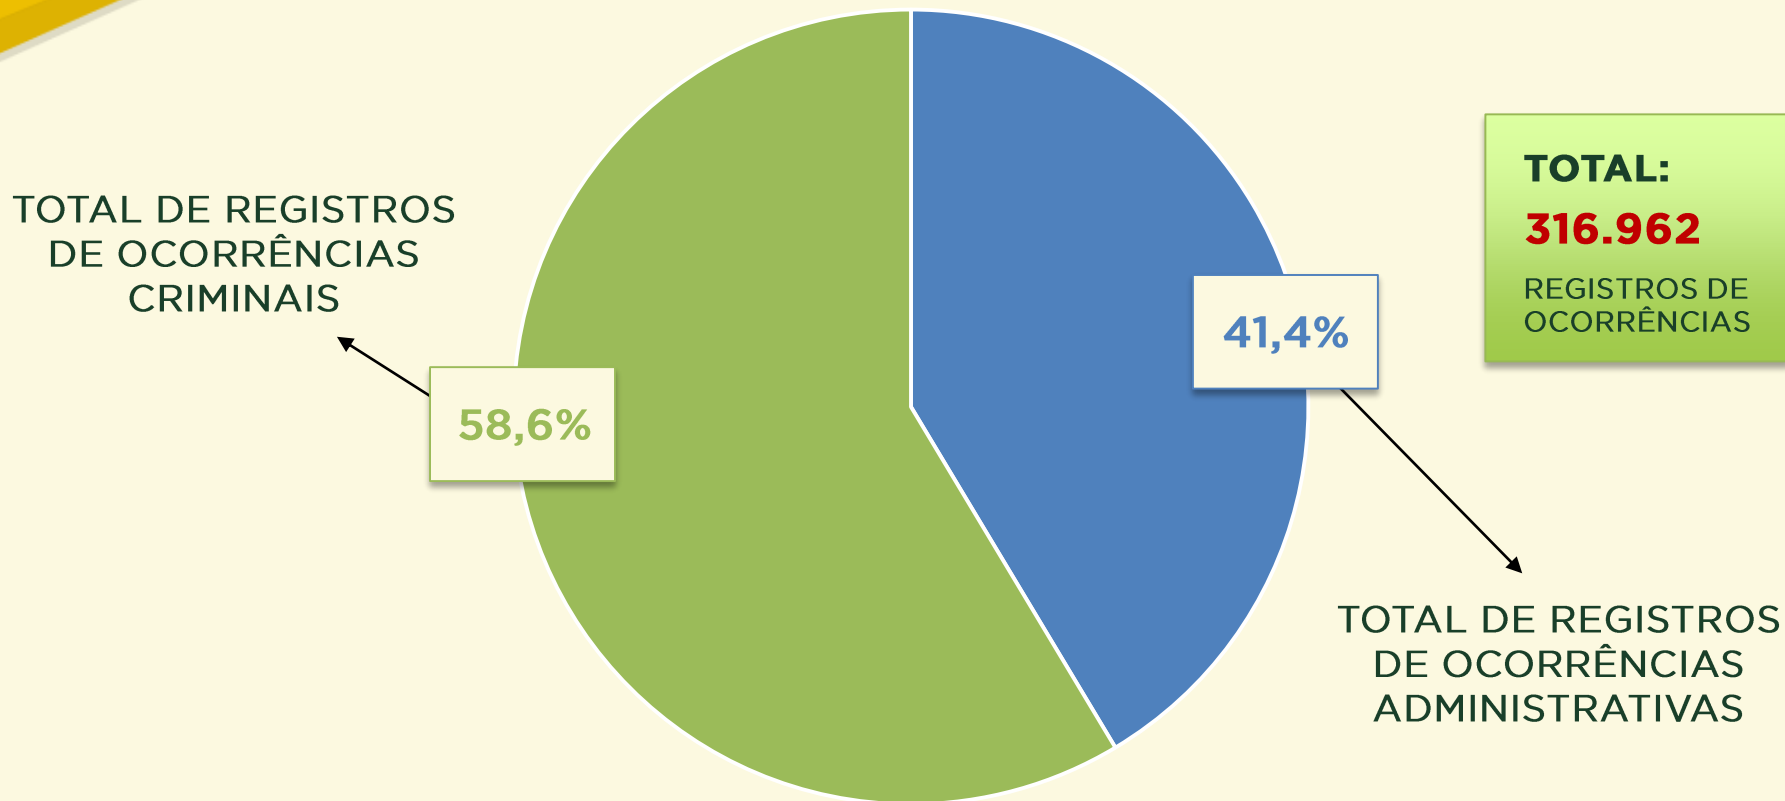

VIVABRASÍLIA
NOSSO PACTO PELA VIDA

BALANÇO DA

segurança

JULHO
2016

→ Estatísticas Criminais:

- Comparativo do mês de julho nos últimos 3 anos
- Comparativo dos primeiros 7 meses - 2015 / 2016
- Dinâmica das ocorrências em 2016

VIVABRASÍLIA
NOSSO PACTO PELA VIDA

Balanco da criminalidade

NO DISTRITO FEDERAL

Secretaria da
Segurança Pública
e da Paz Social

GOVERNO DE
BRASÍLIA

VIVABRASÍLIA
NOSSO PACTO PELA VIDA

CRIMINALIDADE NO DISTRITO FEDERAL

TOTAL DE OCORRÊNCIAS

Acumulado dos
primeiros 7 meses
2016:

VIVABRASÍLIA
NOSSO PACTO PELA VIDA

CRIMINALIDADE NO DISTRITO FEDERAL

PARTICIPAÇÃO RELATIVA DOS GRUPOS DE CRIMES

Acumulado dos primeiros 7 meses 2016: