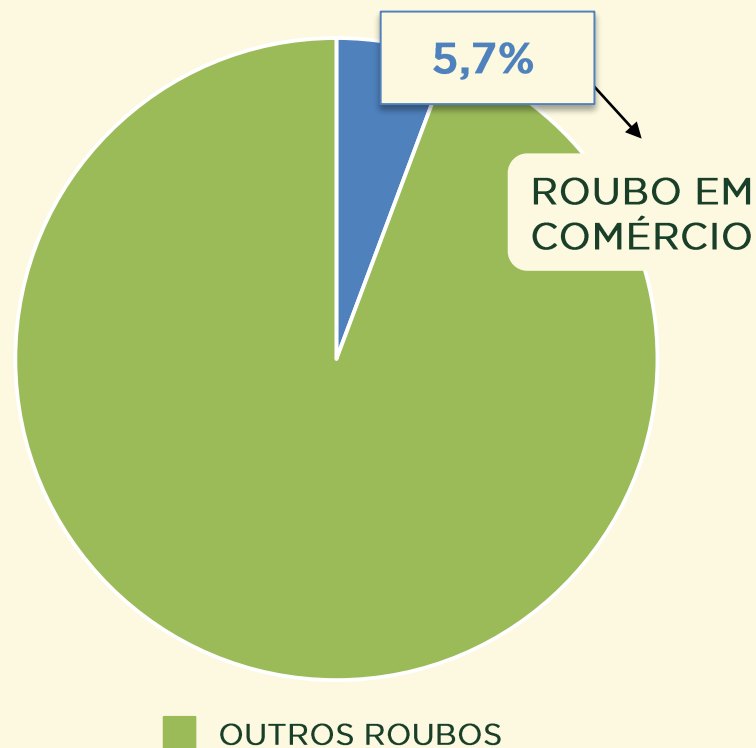

ROUBO EM COLETIVO

Avaliação do mês de **JULHO**
nos últimos 3 anos:

Acumulado dos
primeiros 7 meses
2015 / 2016:

ROUBO EM COLETIVO

Dinâmica das ocorrências em 2016:

Acumulado dos primeiros 7 meses 2016:

VIVABRASÍLIA
NOSSO PACTO PELA VIDA

ROUBO EM COMÉRCIO

Avaliação do mês de **JULHO**
nos últimos 3 anos:

Acumulado dos
primeiros 7 meses
2015 / 2016:

ROUBO EM COMÉRCIO

Dinâmica das ocorrências em 2016:

Acumulado dos primeiros 7 meses 2016:

VIVABRASÍLIA
NOSSO PACTO PELA VIDA

ROUBO DE VEÍCULO

Avaliação do mês de **JULHO**
nos últimos 3 anos:

Acumulado dos
primeiros 7 meses
2015 / 2016:

ROUBO DE VEÍCULO

Dinâmica das ocorrências em 2016:

Acumulado dos primeiros 7 meses 2016:

VIVABRASÍLIA
NOSSO PACTO PELA VIDA