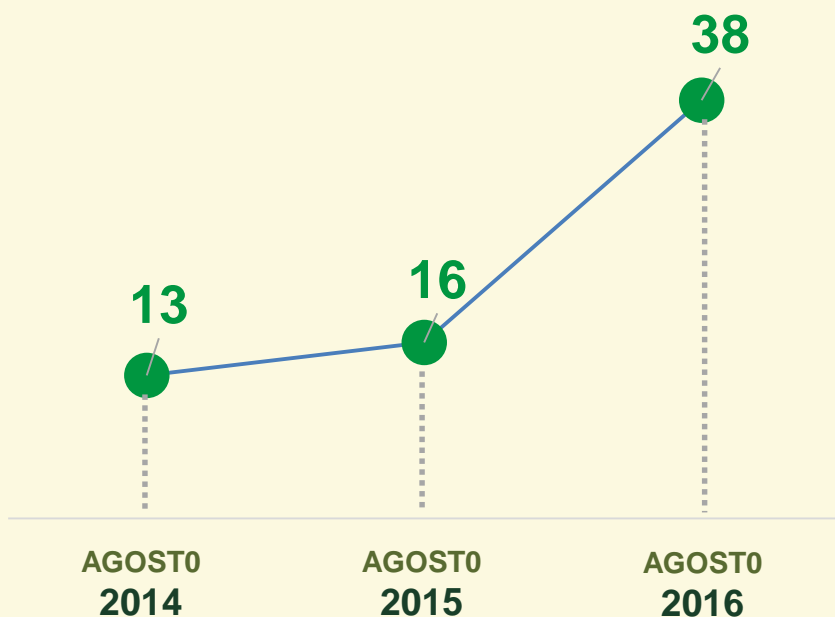

2015 / 2016:

VIVABRASÍLIA
NOSSO PACTO PELA VIDA

TENTATIVA DE HOMICÍDIO

Dinâmica das ocorrências
em 2016:

Avaliação do mês de **AGOSTO**
nos últimos 3 anos:

Acumulado dos
primeiros 8 meses

2015 / 2016:

VIVABRASÍLIA
NOSSO PACTO PELA VIDA

ESTUPRO

Dinâmica das ocorrências
em 2016:

Secretaria da
Segurança Pública
e da Paz Social

GOVERNO DE
BRASÍLIA

VIVABRASÍLIA
NOSSO PACTO PELA VIDA

Avaliação do mês de **AGOSTO**
nos últimos 3 anos:

TENTATIVA DE LATROCÍNIO

Acumulado dos primeiros 8 meses

2015 / 2016:

VIVABRASÍLIA
NOSSO PACTO PELA VIDA

TENTATIVA DE LATROCÍNIO

Dinâmica das ocorrências
em 2016:

VIVABRASÍLIA
NOSSO PACTO PELA VIDA

TRÂNSITO

MORTES NO TRÂNSITO