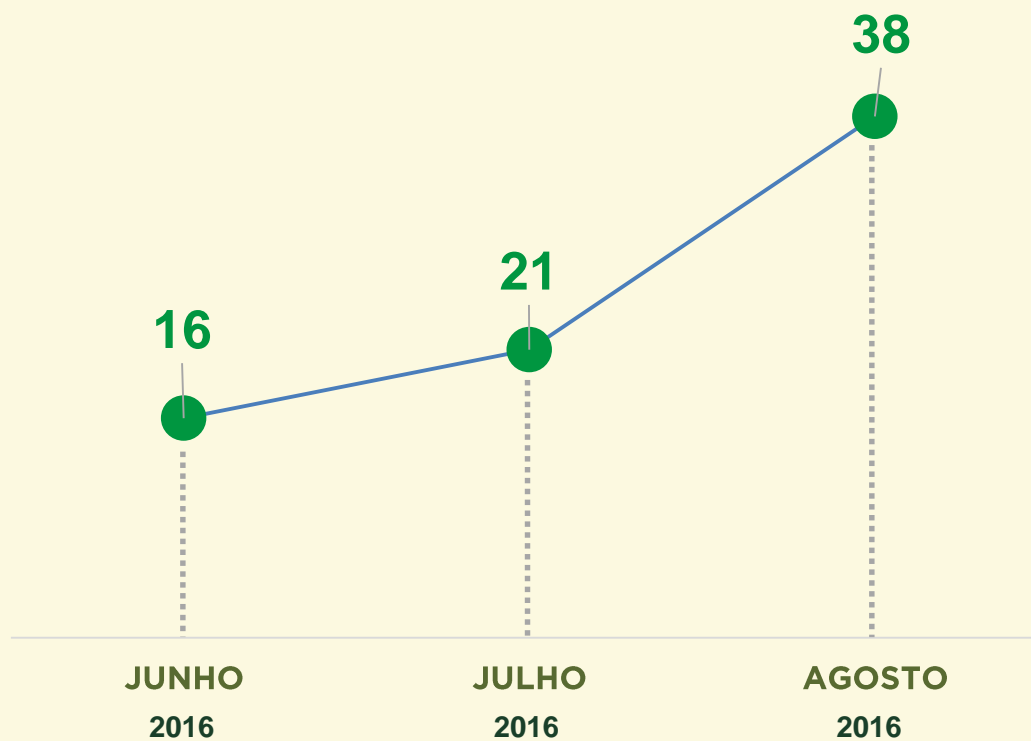

2015 / 2016:

VIVABRASÍLIA
NOSSO PACTO PELA VIDA

TENTATIVA DE HOMICÍDIO

Dinâmica das ocorrências
em 2016:

Avaliação do mês de **AGOSTO**
nos últimos 3 anos:

Acumulado dos
primeiros 8 meses

2015 / 2016:

VIVABRASÍLIA
NOSSO PACTO PELA VIDA

ESTUPRO

Dinâmica das ocorrências
em 2016:

Secretaria da
Segurança Pública
e da Paz Social

GOVERNO DE
BRASÍLIA

VIVABRASÍLIA
NOSSO PACTO PELA VIDA

Avaliação do mês de **AGOSTO**
nos últimos 3 anos:

TENTATIVA DE LATROCÍNIO

Acumulado dos primeiros 8 meses

2015 / 2016:

VIVABRASÍLIA
NOSSO PACTO PELA VIDA

TENTATIVA DE LATROCÍNIO

Dinâmica das ocorrências
em 2016:

VIVABRASÍLIA
NOSSO PACTO PELA VIDA

TRÂNSITO

MORTES NO TRÂNSITO