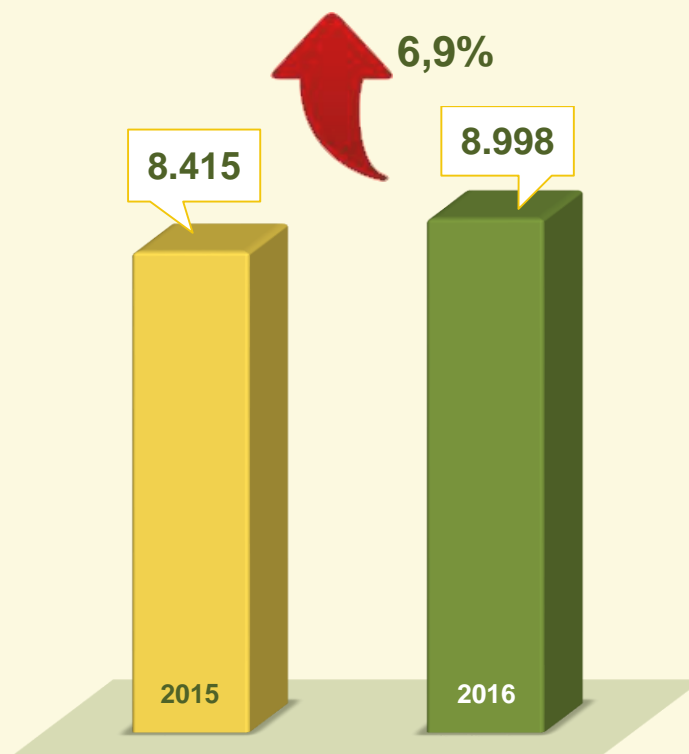

ROUBO EM COMÉRCIO

Acumulado dos
primeiros 8 meses
2015 / 2016:

VIVABRASÍLIA
NOSSO PACTO PELA VIDA

ROUBO EM COMÉRCIO

Dinâmica das ocorrências em 2016:

Acumulado dos primeiros 8 meses 2016:

VIVABRASÍLIA
NOSSO PACTO PELA VIDA

ROUBO DE VEÍCULO

Avaliação do mês de **AGOSTO**
nos últimos 3 anos:

Acumulado dos
primeiros 8 meses
2015 / 2016:

ROUBO DE VEÍCULO

Dinâmica das ocorrências em 2016:

Acumulado dos primeiros 8 meses 2016:

VIVABRASÍLIA
NOSSO PACTO PELA VIDA

FURTO EM VEÍCULO

Avaliação do mês de **AGOSTO**
nos últimos 3 anos:

Acumulado dos
primeiros 8 meses
2015 / 2016:

VIVABRASÍLIA
NOSSO PACTO PELA VIDA

FURTO EM VEÍCULO

Dinâmica das ocorrências
em 2016:

VIVABRASÍLIA
NOSSO PACTO PELA VIDA

ROUBO A PEDESTRE

Avaliação do mês de **AGOSTO**
nos últimos 3 anos:

Acumulado dos
primeiros 8 meses
2015 / 2016:

ROUBO A PEDESTRE

Dinâmica das ocorrências em 2016:

Acumulado dos primeiros 8 meses 2016:

VIVABRASÍLIA
NOSSO PACTO PELA VIDA