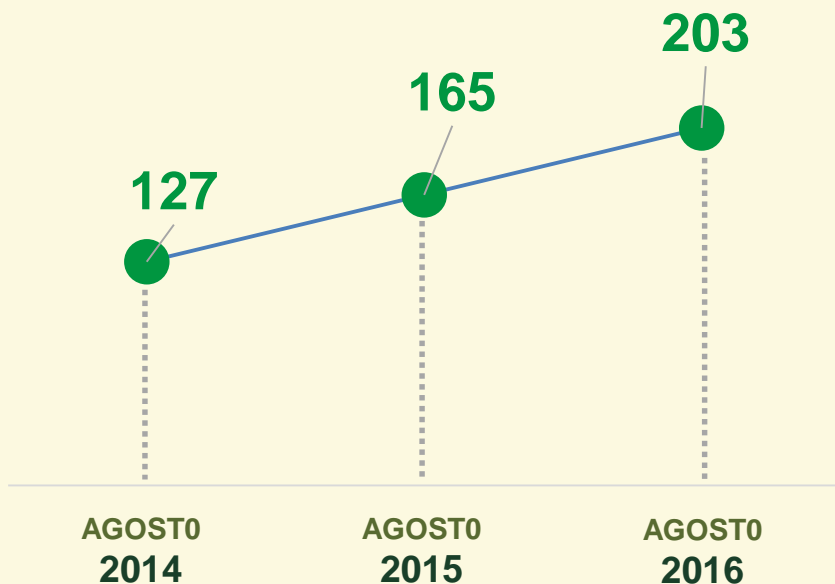

Dinâmica das ocorrências
em 2016:

VIVABRASÍLIA
NOSSO PACTO PELA VIDA

ESTATÍSTICAS CRIMINAIS

CCP's

CRIMES CONTRA O PATRIMÔNIO

VIVABRASÍLIA
NOSSO PACTO PELA VIDA

ROUBO EM COLETIVO

Avaliação do mês de **AGOSTO**
nos últimos 3 anos:

Acumulado dos
primeiros 8 meses
2015 / 2016:

VIVABRASÍLIA
NOSSO PACTO PELA VIDA

ROUBO EM COLETIVO

Dinâmica das ocorrências
em 2016:

Acumulado dos
primeiros 8 meses
2016:

VIVABRASÍLIA
NOSSO PACTO PELA VIDA

Avaliação do mês de **AGOSTO**
nos últimos 3 anos:

ROUBO EM COMÉRCIO

Acumulado dos
primeiros 8 meses
2015 / 2016:

VIVABRASÍLIA
NOSSO PACTO PELA VIDA

ROUBO EM COMÉRCIO

Dinâmica das ocorrências em 2016:

Acumulado dos primeiros 8 meses 2016:

VIVABRASÍLIA
NOSSO PACTO PELA VIDA

ROUBO DE VEÍCULO

Avaliação do mês de **AGOSTO**
nos últimos 3 anos:

Acumulado dos
primeiros 8 meses
2015 / 2016:

ROUBO DE VEÍCULO

Dinâmica das ocorrências em 2016:

Acumulado dos primeiros 8 meses 2016:

VIVABRASÍLIA
NOSSO PACTO PELA VIDA