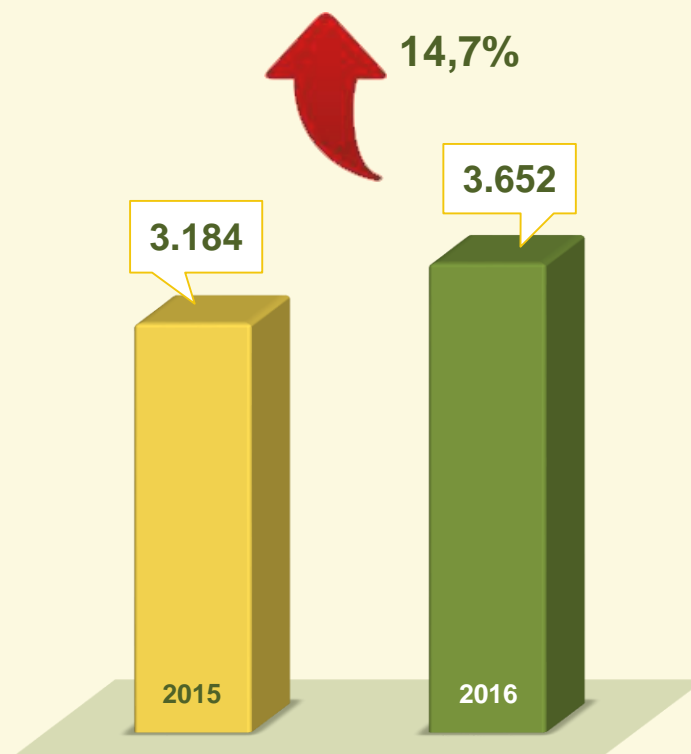

Acumulado dos
primeiros 8 meses
2015 / 2016:

VIVABRASÍLIA
NOSSO PACTO PELA VIDA

ROUBO EM COLETIVO

Dinâmica das ocorrências
em 2016:

Acumulado dos
primeiros 8 meses
2016:

VIVABRASÍLIA
NOSSO PACTO PELA VIDA

Avaliação do mês de **AGOSTO**
nos últimos 3 anos:

ROUBO EM COMÉRCIO

Acumulado dos
primeiros 8 meses
2015 / 2016:

VIVABRASÍLIA
NOSSO PACTO PELA VIDA

ROUBO EM COMÉRCIO

Dinâmica das ocorrências em 2016:

Acumulado dos primeiros 8 meses 2016:

VIVABRASÍLIA
NOSSO PACTO PELA VIDA

ROUBO DE VEÍCULO

Avaliação do mês de **AGOSTO**
nos últimos 3 anos:

Acumulado dos
primeiros 8 meses
2015 / 2016:

ROUBO DE VEÍCULO

Dinâmica das ocorrências em 2016:

Acumulado dos primeiros 8 meses 2016:

VIVABRASÍLIA
NOSSO PACTO PELA VIDA