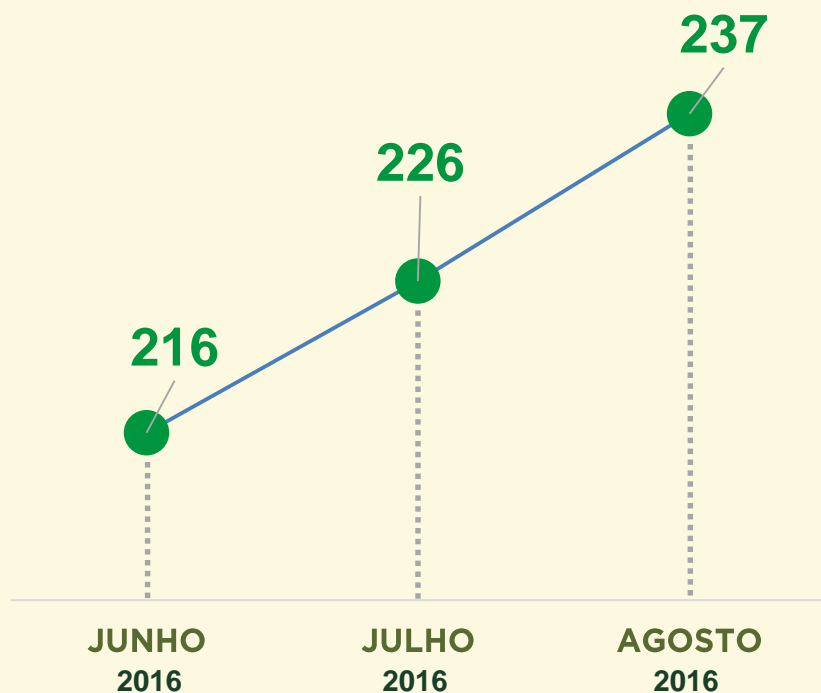

Dinâmica das ocorrências
em 2016:

VIVABRASÍLIA
NOSSO PACTO PELA VIDA

ESTATÍSTICAS CRIMINAIS

CCP's

CRIMES CONTRA O PATRIMÔNIO

VIVABRASÍLIA
NOSSO PACTO PELA VIDA

ROUBO EM COLETIVO

Avaliação do mês de **AGOSTO**
nos últimos 3 anos:

Acumulado dos
primeiros 8 meses
2015 / 2016:

VIVABRASÍLIA
NOSSO PACTO PELA VIDA

ROUBO EM COLETIVO

Dinâmica das ocorrências
em 2016:

Acumulado dos
primeiros 8 meses
2016:

VIVABRASÍLIA
NOSSO PACTO PELA VIDA

Avaliação do mês de **AGOSTO**
nos últimos 3 anos:

ROUBO EM COMÉRCIO

Acumulado dos
primeiros 8 meses
2015 / 2016:

VIVABRASÍLIA
NOSSO PACTO PELA VIDA

ROUBO EM COMÉRCIO

Dinâmica das ocorrências em 2016:

Acumulado dos primeiros 8 meses 2016:

VIVABRASÍLIA
NOSSO PACTO PELA VIDA