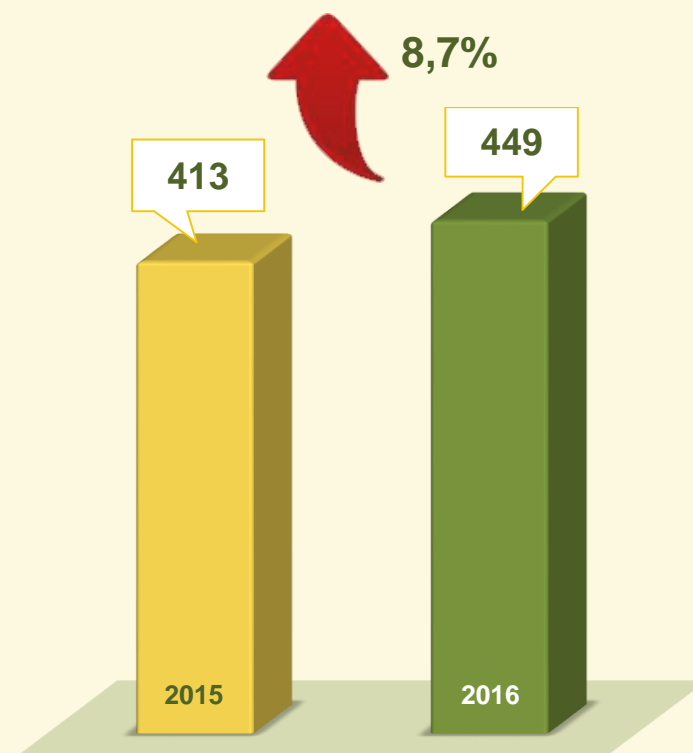

VIVABRASÍLIA
NOSSO PACTO PELA VIDA

ESTATÍSTICAS CRIMINAIS

Outros crimes

VIVABRASÍLIA
NOSSO PACTO PELA VIDA

TENTATIVA DE HOMICÍDIO

Avaliação do mês de **AGOSTO**
nos últimos 3 anos:

Acumulado dos
primeiros 8 meses

2015 / 2016:

VIVABRASÍLIA
NOSSO PACTO PELA VIDA

TENTATIVA DE HOMICÍDIO

Dinâmica das ocorrências
em 2016:

Avaliação do mês de **AGOSTO**
nos últimos 3 anos:

Acumulado dos
primeiros 8 meses

2015 / 2016:

VIVABRASÍLIA
NOSSO PACTO PELA VIDA

ESTUPRO

Dinâmica das ocorrências
em 2016:

Secretaria da
Segurança Pública
e da Paz Social

GOVERNO DE
BRASÍLIA

VIVABRASÍLIA
NOSSO PACTO PELA VIDA

Avaliação do mês de **AGOSTO**
nos últimos 3 anos:

TENTATIVA DE LATROCÍNIO