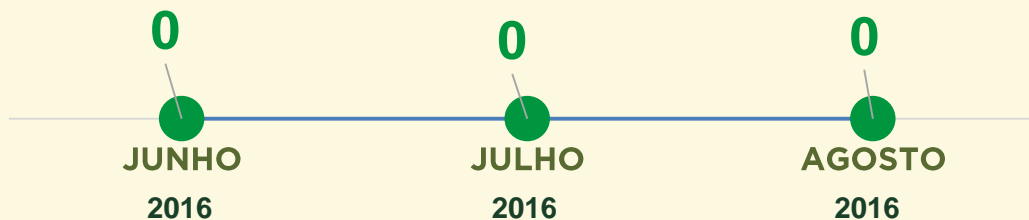

Dinâmica das ocorrências
em 2016:

Avaliação do mês de **AGOSTO**
nos últimos 3 anos:

Acumulado dos
primeiros 8 meses

2015 / 2016:

VIVABRASÍLIA
NOSSO PACTO PELA VIDA

LATROCÍNIO

Dinâmica das ocorrências
em 2016:

VIVABRASÍLIA
NOSSO PACTO PELA VIDA

LESÃO CORPORAL SEGUIDA DE MORTE

Avaliação do mês de **AGOSTO**
nos últimos 3 anos:

Acumulado dos
primeiros 8 meses

2015 / 2016:

VIVABRASÍLIA
NOSSO PACTO PELA VIDA

LESÃO CORPORAL SEGUIDA DE MORTE

Dinâmica das ocorrências
em 2016:

VIVABRASÍLIA
NOSSO PACTO PELA VIDA

ESTATÍSTICAS CRIMINAIS

CCP's

CRIMES CONTRA O PATRIMÔNIO

VIVABRASÍLIA
NOSSO PACTO PELA VIDA

ROUBO EM COLETIVO

Avaliação do mês de **AGOSTO**
nos últimos 3 anos: