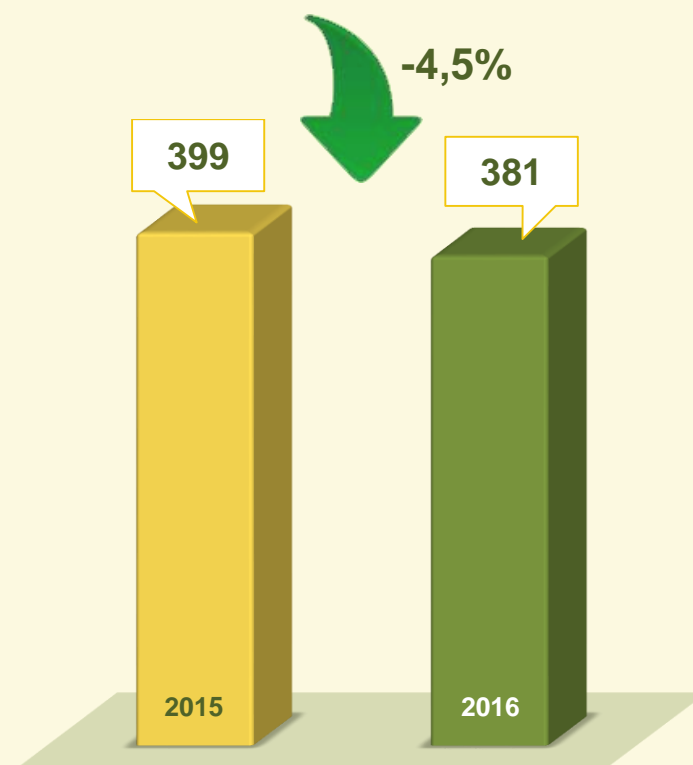

VIVABRASÍLIA
NOSSO PACTO PELA VIDA

ESTATÍSTICAS CRIMINAIS

AVALIAÇÃO DO MÊS DE AGOSTO
NOS ÚLTIMOS 3 ANOS

ACUMULADO DOS PRIMEIROS 8 MESES
2015 / 2016

DINÂMICA DAS
OCORRÊNCIAS EM 2016

VIVABRASÍLIA
NOSSO PACTO PELA VIDA

ESTATÍSTICAS CRIMINAIS

CVLI's

CRIMES VIOLENTOS LETAIS INTENCIONAIS

Avaliação do mês de **AGOSTO**
nos últimos 3 anos:

Acumulado dos
primeiros 8 meses
2015 / 2016:

VIVABRASÍLIA
NOSSO PACTO PELA VIDA

HOMICÍDIO

Dinâmica das ocorrências
em 2016:

Avaliação do mês de **AGOSTO**
nos últimos 3 anos:

Acumulado dos
primeiros 8 meses

2015 / 2016:

VIVABRASÍLIA
NOSSO PACTO PELA VIDA

LATROCÍNIO

Dinâmica das ocorrências
em 2016: