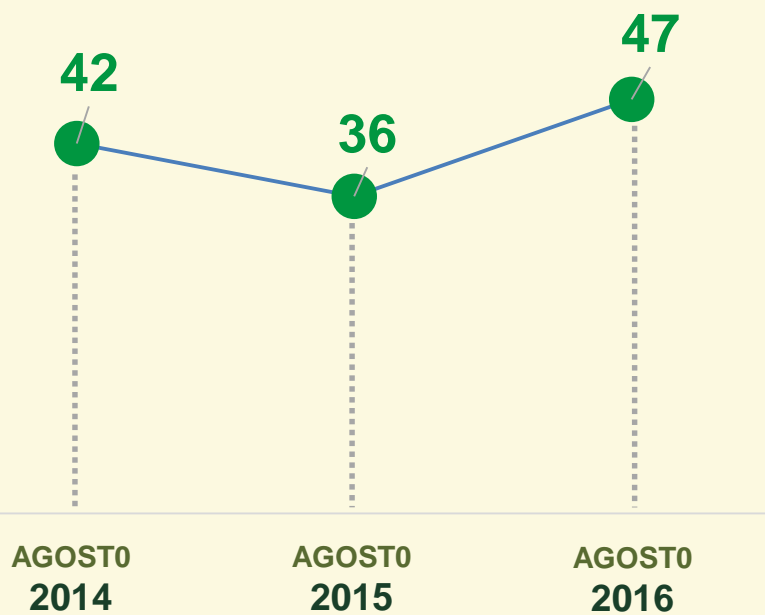

VIVABRASÍLIA
NOSSO PACTO PELA VIDA

ESTATÍSTICAS CRIMINAIS

AVALIAÇÃO DO MÊS DE AGOSTO
NOS ÚLTIMOS 3 ANOS

ACUMULADO DOS PRIMEIROS 8 MESES
2015 / 2016

DINÂMICA DAS
OCORRÊNCIAS EM 2016

VIVABRASÍLIA
NOSSO PACTO PELA VIDA

ESTATÍSTICAS CRIMINAIS

CVLI's

CRIMES VIOLENTOS LETAIS INTENCIONAIS

Avaliação do mês de **AGOSTO**
nos últimos 3 anos:

Acumulado dos
primeiros 8 meses
2015 / 2016:

VIVABRASÍLIA
NOSSO PACTO PELA VIDA

HOMICÍDIO

Dinâmica das ocorrências
em 2016:

Avaliação do mês de **AGOSTO**
nos últimos 3 anos:

Acumulado dos
primeiros 8 meses

2015 / 2016:

VIVABRASÍLIA
NOSSO PACTO PELA VIDA

LATROCÍNIO

Dinâmica das ocorrências
em 2016:

VIVABRASÍLIA
NOSSO PACTO PELA VIDA

LESÃO CORPORAL SEGUIDA DE MORTE

Avaliação do mês de **AGOSTO**
nos últimos 3 anos:

Acumulado dos
primeiros 8 meses

2015 / 2016:

VIVABRASÍLIA
NOSSO PACTO PELA VIDA

LESÃO CORPORAL SEGUIDA DE MORTE