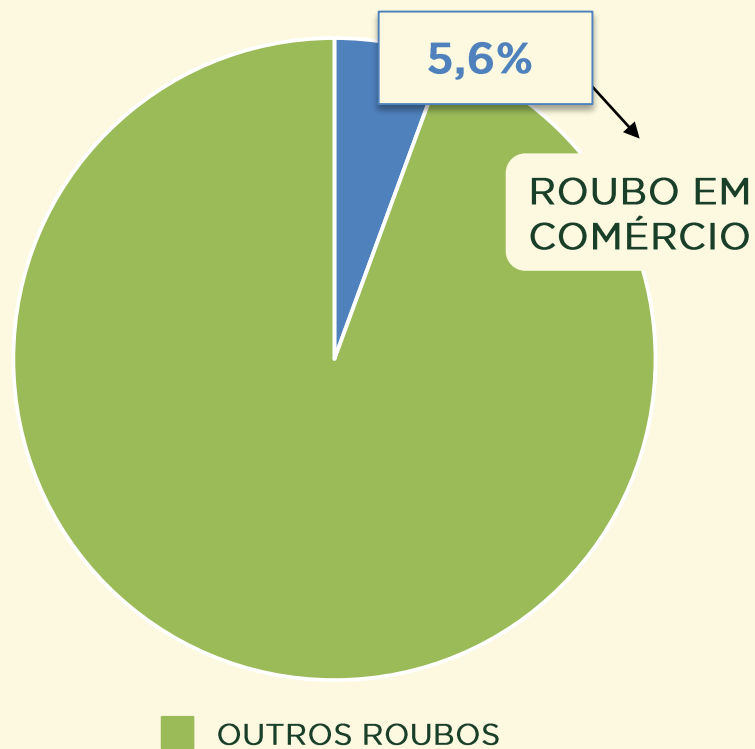

Acumulado dos
primeiros 8 meses
2015 / 2016:

VIVABRASÍLIA
NOSSO PACTO PELA VIDA

ROUBO EM COLETIVO

Dinâmica das ocorrências
em 2016:

Acumulado dos
primeiros 8 meses
2016:

VIVABRASÍLIA
NOSSO PACTO PELA VIDA

Avaliação do mês de **AGOSTO**
nos últimos 3 anos:

ROUBO EM COMÉRCIO

Acumulado dos
primeiros 8 meses
2015 / 2016:

VIVABRASÍLIA
NOSSO PACTO PELA VIDA

ROUBO EM COMÉRCIO

Dinâmica das ocorrências em 2016:

Acumulado dos primeiros 8 meses 2016:

VIVABRASÍLIA
NOSSO PACTO PELA VIDA

ROUBO DE VEÍCULO

Avaliação do mês de **AGOSTO**
nos últimos 3 anos:

Acumulado dos
primeiros 8 meses
2015 / 2016:

ROUBO DE VEÍCULO

Dinâmica das ocorrências em 2016:

Acumulado dos primeiros 8 meses 2016:

VIVABRASÍLIA
NOSSO PACTO PELA VIDA