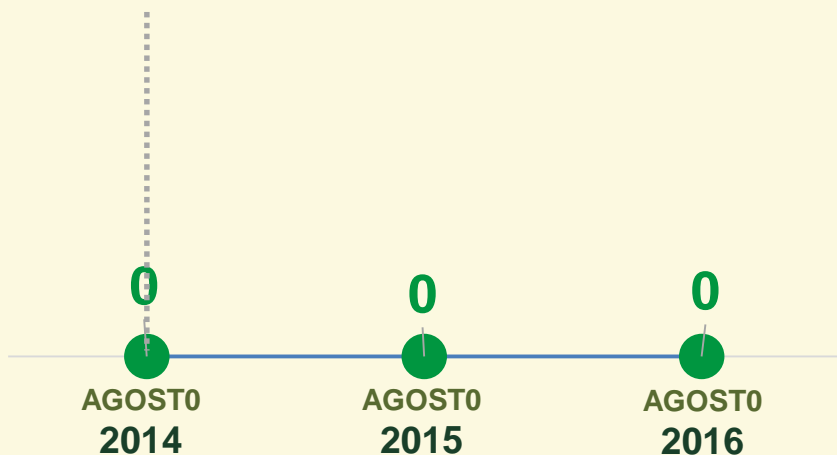

ESTATÍSTICAS CRIMINAIS

CVLI's

CRIMES VIOLENTOS LETAIS INTENCIONAIS

Avaliação do mês de **AGOSTO**
nos últimos 3 anos:

Acumulado dos
primeiros 8 meses
2015 / 2016:

VIVABRASÍLIA
NOSSO PACTO PELA VIDA

HOMICÍDIO

Dinâmica das ocorrências
em 2016:

Avaliação do mês de **AGOSTO**
nos últimos 3 anos:

Acumulado dos
primeiros 8 meses

2015 / 2016:

VIVABRASÍLIA
NOSSO PACTO PELA VIDA

LATROCÍNIO

Dinâmica das ocorrências
em 2016:

VIVABRASÍLIA
NOSSO PACTO PELA VIDA

LESÃO CORPORAL SEGUIDA DE MORTE

Avaliação do mês de **AGOSTO**
nos últimos 3 anos:

Acumulado dos
primeiros 8 meses

2015 / 2016:

VIVABRASÍLIA
NOSSO PACTO PELA VIDA

LESÃO CORPORAL SEGUIDA DE MORTE