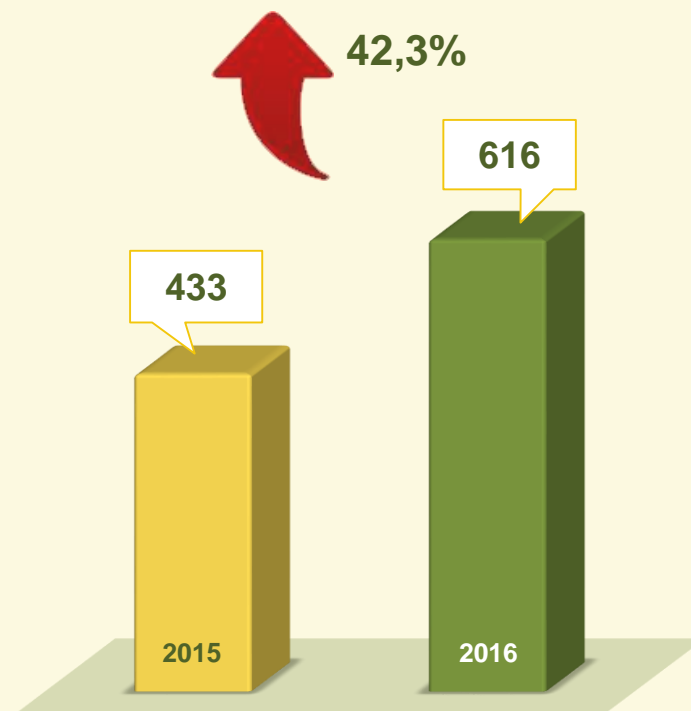

FURTO EM VEÍCULO

Avaliação do mês de **AGOSTO**
nos últimos 3 anos:

Acumulado dos
primeiros 8 meses
2015 / 2016:

VIVABRASÍLIA
NOSSO PACTO PELA VIDA

FURTO EM VEÍCULO

Dinâmica das ocorrências
em 2016:

VIVABRASÍLIA
NOSSO PACTO PELA VIDA

ROUBO A PEDESTRE

Avaliação do mês de **AGOSTO**
nos últimos 3 anos:

Acumulado dos
primeiros 8 meses
2015 / 2016:

ROUBO A PEDESTRE

Dinâmica das ocorrências em 2016:

Acumulado dos primeiros 8 meses 2016:

VIVABRASÍLIA
NOSSO PACTO PELA VIDA

ROUBO EM RESIDÊNCIA

Avaliação do mês de **AGOSTO**
nos últimos 3 anos:

Acumulado dos
primeiros 8 meses

2015 / 2016:

VIVABRASÍLIA
NOSSO PACTO PELA VIDA

ROUBO EM RESIDÊNCIA

Dinâmica das ocorrências em 2016:

Acumulado dos primeiros 8 meses 2016: