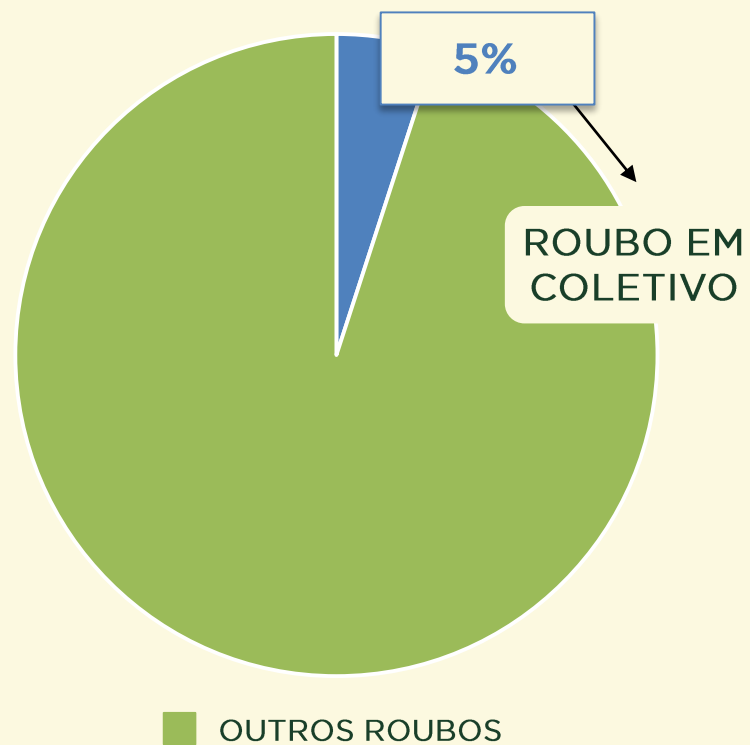

Dinâmica das ocorrências
em 2016:

VIVABRASÍLIA
NOSSO PACTO PELA VIDA

ESTATÍSTICAS CRIMINAIS

CCP's

CRIMES CONTRA O PATRIMÔNIO

VIVABRASÍLIA
NOSSO PACTO PELA VIDA

ROUBO EM COLETIVO

Avaliação do mês de **AGOSTO**
nos últimos 3 anos:

Acumulado dos
primeiros 8 meses
2015 / 2016:

VIVABRASÍLIA
NOSSO PACTO PELA VIDA

ROUBO EM COLETIVO

Dinâmica das ocorrências
em 2016:

Acumulado dos
primeiros 8 meses
2016:

VIVABRASÍLIA
NOSSO PACTO PELA VIDA

Avaliação do mês de **AGOSTO**
nos últimos 3 anos:

ROUBO EM COMÉRCIO

Acumulado dos
primeiros 8 meses
2015 / 2016:

VIVABRASÍLIA
NOSSO PACTO PELA VIDA

ROUBO EM COMÉRCIO

Dinâmica das ocorrências em 2016:

Acumulado dos primeiros 8 meses 2016:

VIVABRASÍLIA
NOSSO PACTO PELA VIDA