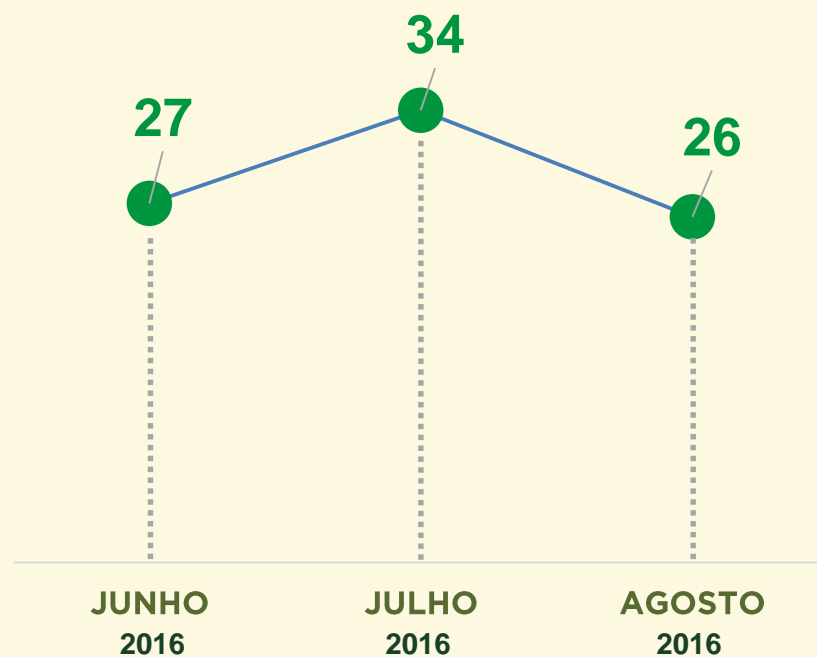

2015 / 2016:

VIVABRASÍLIA
NOSSO PACTO PELA VIDA

TENTATIVA DE HOMICÍDIO

Dinâmica das ocorrências
em 2016:

Avaliação do mês de **AGOSTO**
nos últimos 3 anos:

Acumulado dos
primeiros 8 meses

2015 / 2016:

VIVABRASÍLIA
NOSSO PACTO PELA VIDA

ESTUPRO

Dinâmica das ocorrências
em 2016:

Secretaria da
Segurança Pública
e da Paz Social

GOVERNO DE
BRASÍLIA

VIVABRASÍLIA
NOSSO PACTO PELA VIDA

Avaliação do mês de **AGOSTO**
nos últimos 3 anos:

TENTATIVA DE LATROCÍNIO

Acumulado dos primeiros 8 meses

2015 / 2016:

VIVABRASÍLIA
NOSSO PACTO PELA VIDA

TENTATIVA DE LATROCÍNIO

Dinâmica das ocorrências
em 2016:

VIVABRASÍLIA
NOSSO PACTO PELA VIDA

TRÂNSITO

MORTES NO TRÂNSITO

Acumulado dos primeiros 8 meses
2015 / 2016:

Dinâmica das ocorrências
em 2016:

VIVABRASÍLIA
NOSSO PACTO PELA VIDA

Obrigada!

Secretaria da
Segurança Pública
e da Paz Social

GOVERNO DE
BRASÍLIA