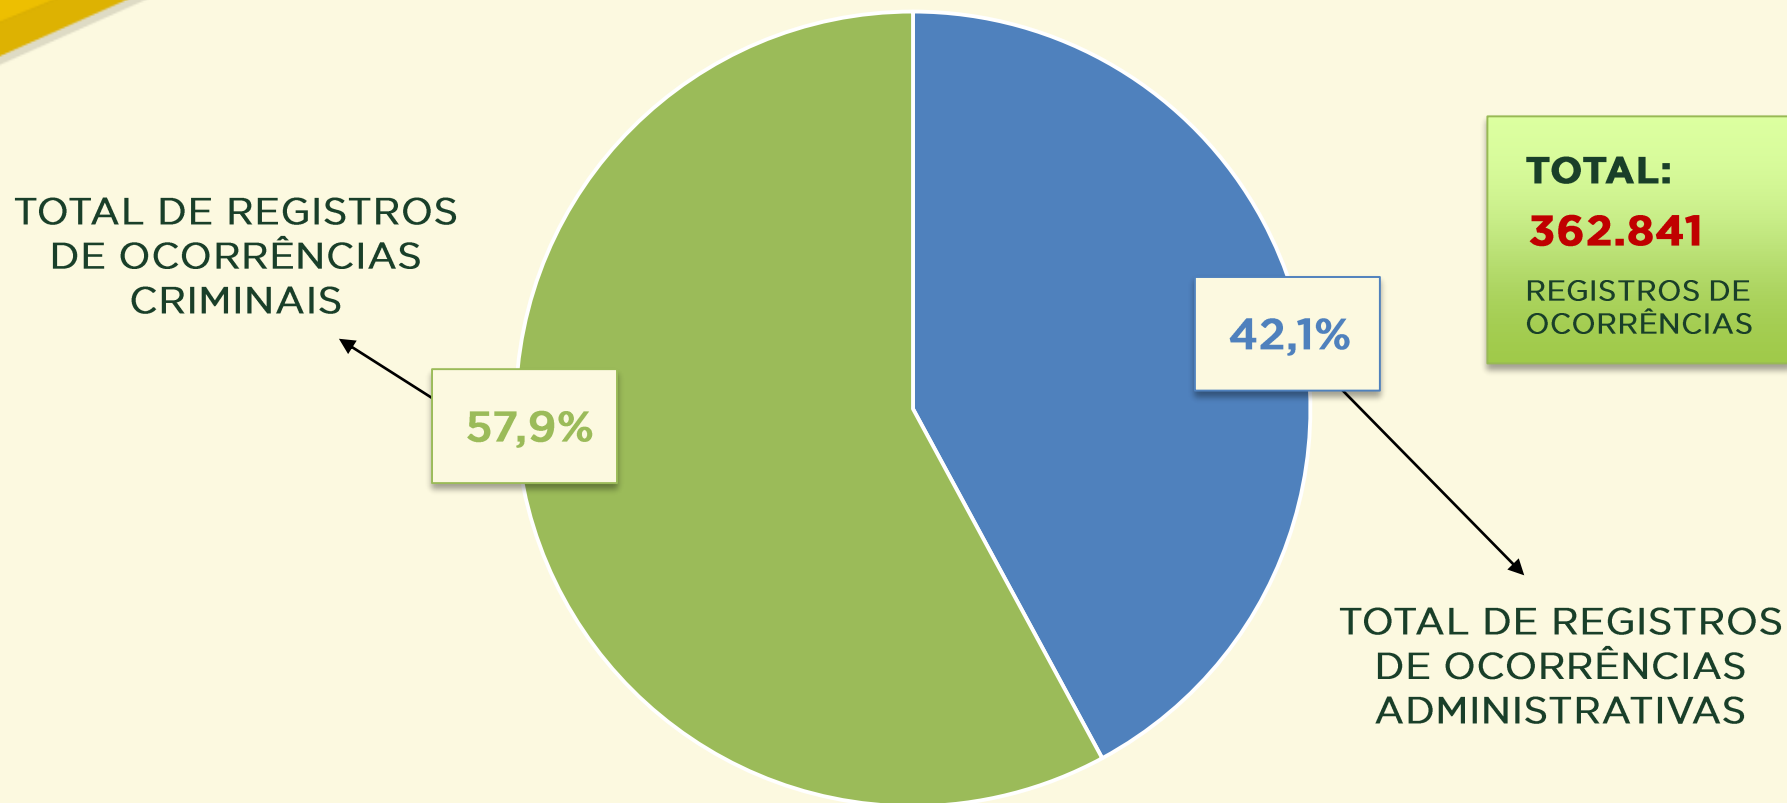

VIVABRASÍLIA
NOSSO PACTO PELA VIDA

BALANÇO DA

segurança

AGOSTO
2016

→ Estatísticas Criminais:

- Comparativo do mês de agosto nos últimos 3 anos
- Comparativo dos primeiros 8 meses - 2015 / 2016
- Dinâmica das ocorrências em 2016

VIVABRASÍLIA
NOSSO PACTO PELA VIDA

Balanco da criminalidade

NO DISTRITO FEDERAL

Secretaria da
Segurança Pública
e da Paz Social

GOVERNO DE
BRASÍLIA

VIVABRASÍLIA
NOSSO PACTO PELA VIDA

CRIMINALIDADE NO DISTRITO FEDERAL

TOTAL DE OCORRÊNCIAS

Acumulado dos
primeiros 8 meses
2016:

VIVABRASÍLIA
NOSSO PACTO PELA VIDA

CRIMINALIDADE NO DISTRITO FEDERAL

PARTICIPAÇÃO RELATIVA DOS GRUPOS DE CRIMES

Acumulado dos primeiros 8 meses
2016: