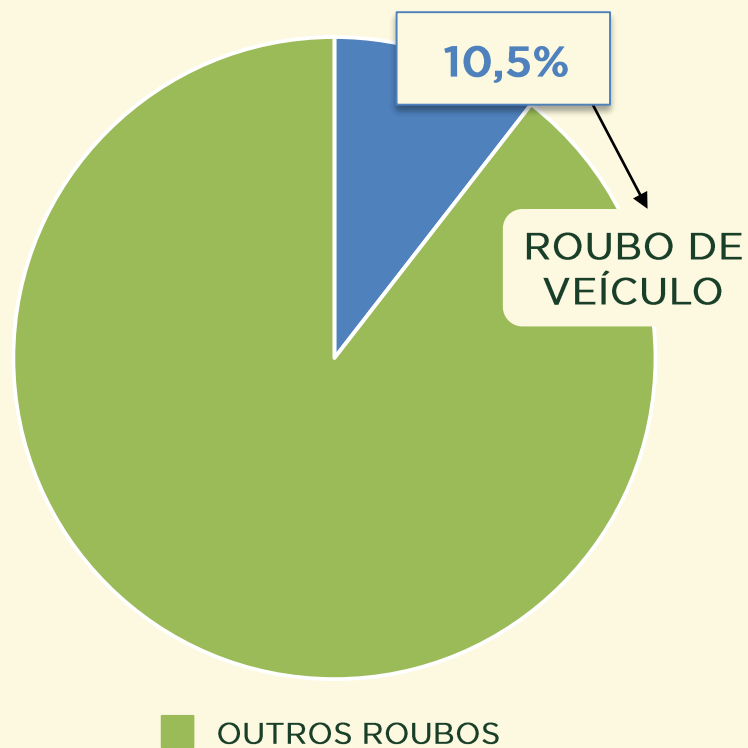

ROUBO EM COMÉRCIO

Acumulado dos
primeiros 8 meses
2015 / 2016:

VIVABRASÍLIA
NOSSO PACTO PELA VIDA

ROUBO EM COMÉRCIO

Dinâmica das ocorrências em 2016:

Acumulado dos primeiros 8 meses 2016:

VIVABRASÍLIA
NOSSO PACTO PELA VIDA

ROUBO DE VEÍCULO

Avaliação do mês de **AGOSTO**
nos últimos 3 anos:

Acumulado dos
primeiros 8 meses
2015 / 2016:

ROUBO DE VEÍCULO

Dinâmica das ocorrências em 2016:

Acumulado dos primeiros 8 meses 2016:

VIVABRASÍLIA
NOSSO PACTO PELA VIDA

FURTO EM VEÍCULO

Avaliação do mês de **AGOSTO**
nos últimos 3 anos:

Acumulado dos
primeiros 8 meses
2015 / 2016:

VIVABRASÍLIA
NOSSO PACTO PELA VIDA

FURTO EM VEÍCULO

Dinâmica das ocorrências
em 2016:

VIVABRASÍLIA
NOSSO PACTO PELA VIDA