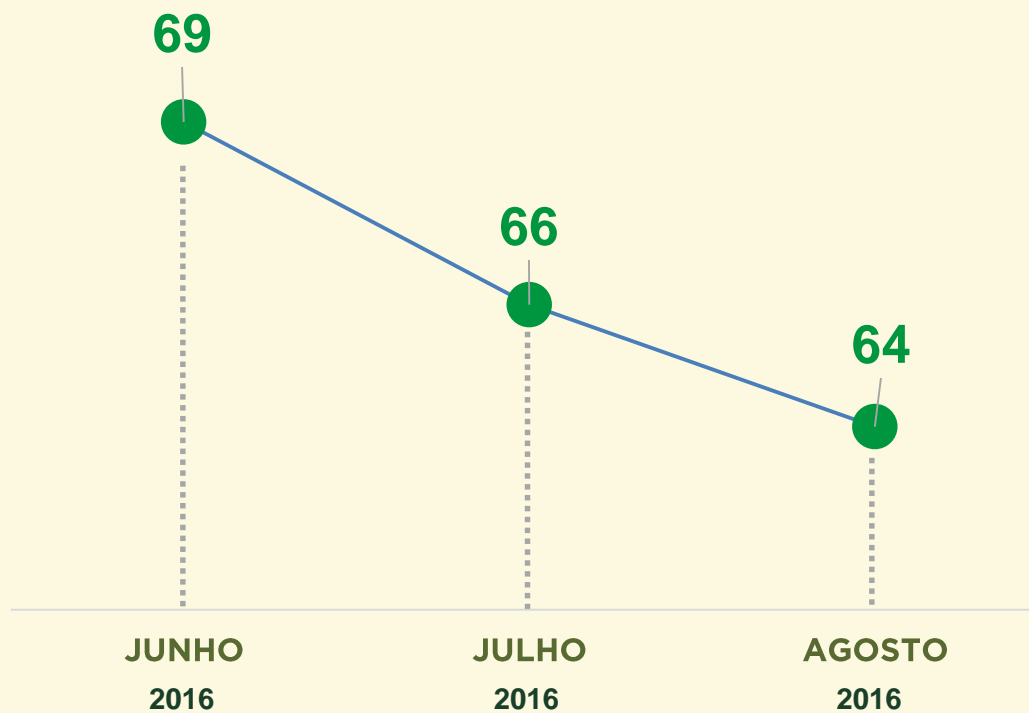

ROUBO EM RESIDÊNCIA

Avaliação do mês de **AGOSTO**
nos últimos 3 anos:

Acumulado dos
primeiros 8 meses

2015 / 2016:

VIVABRASÍLIA
NOSSO PACTO PELA VIDA

ROUBO EM RESIDÊNCIA

Dinâmica das ocorrências em 2016:

Acumulado dos primeiros 8 meses 2016:

VIVABRASÍLIA
NOSSO PACTO PELA VIDA

ESTATÍSTICAS CRIMINAIS

Outros crimes

VIVABRASÍLIA
NOSSO PACTO PELA VIDA

TENTATIVA DE HOMICÍDIO

Avaliação do mês de **AGOSTO**
nos últimos 3 anos:

Acumulado dos
primeiros 8 meses

2015 / 2016:

VIVABRASÍLIA
NOSSO PACTO PELA VIDA

TENTATIVA DE HOMICÍDIO

Dinâmica das ocorrências
em 2016:

Avaliação do mês de **AGOSTO**
nos últimos 3 anos:

Acumulado dos
primeiros 8 meses

2015 / 2016:

VIVABRASÍLIA
NOSSO PACTO PELA VIDA

ESTUPRO

Dinâmica das ocorrências
em 2016:

Secretaria da
Segurança Pública
e da Paz Social

GOVERNO DE
BRASÍLIA

VIVABRASÍLIA
NOSSO PACTO PELA VIDA

Avaliação do mês de **AGOSTO**
nos últimos 3 anos:

TENTATIVA DE LATROCÍNIO