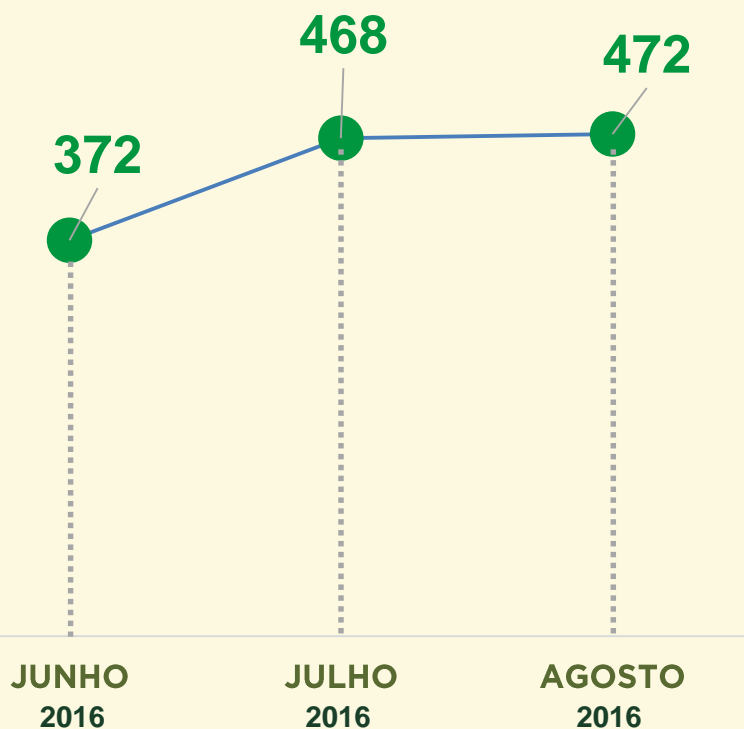

ROUBO EM COMÉRCIO

Acumulado dos
primeiros 8 meses
2015 / 2016:

VIVABRASÍLIA
NOSSO PACTO PELA VIDA

ROUBO EM COMÉRCIO

Dinâmica das ocorrências em 2016:

Acumulado dos primeiros 8 meses 2016:

VIVABRASÍLIA
NOSSO PACTO PELA VIDA

ROUBO DE VEÍCULO

Avaliação do mês de **AGOSTO**
nos últimos 3 anos:

Acumulado dos
primeiros 8 meses
2015 / 2016:

ROUBO DE VEÍCULO

Dinâmica das ocorrências em 2016:

Acumulado dos primeiros 8 meses 2016:

VIVABRASÍLIA
NOSSO PACTO PELA VIDA

FURTO EM VEÍCULO

Avaliação do mês de **AGOSTO**
nos últimos 3 anos:

Acumulado dos
primeiros 8 meses
2015 / 2016:

VIVABRASÍLIA
NOSSO PACTO PELA VIDA

FURTO EM VEÍCULO

Dinâmica das ocorrências
em 2016:

VIVABRASÍLIA
NOSSO PACTO PELA VIDA

ROUBO A PEDESTRE

Avaliação do mês de **AGOSTO**
nos últimos 3 anos:

Acumulado dos
primeiros 8 meses
2015 / 2016:

ROUBO A PEDESTRE

Dinâmica das ocorrências em 2016:

Acumulado dos primeiros 8 meses 2016:

VIVABRASÍLIA
NOSSO PACTO PELA VIDA