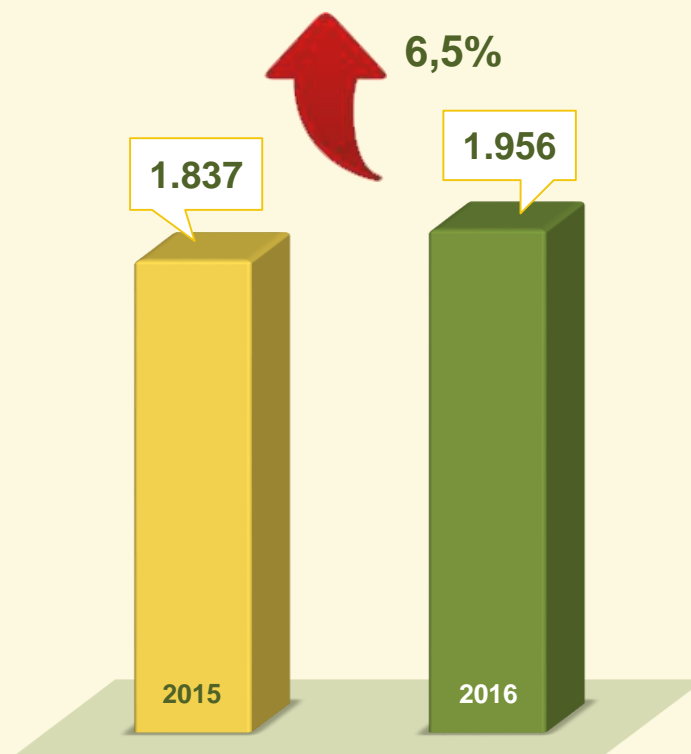

Dinâmica das ocorrências
em 2016:

VIVABRASÍLIA
NOSSO PACTO PELA VIDA

ESTATÍSTICAS CRIMINAIS

CCP's

CRIMES CONTRA O PATRIMÔNIO

VIVABRASÍLIA
NOSSO PACTO PELA VIDA

ROUBO EM COLETIVO

Avaliação do mês de **AGOSTO**
nos últimos 3 anos:

Acumulado dos
primeiros 8 meses
2015 / 2016:

VIVABRASÍLIA
NOSSO PACTO PELA VIDA

ROUBO EM COLETIVO

Dinâmica das ocorrências
em 2016:

Acumulado dos
primeiros 8 meses
2016:

VIVABRASÍLIA
NOSSO PACTO PELA VIDA

Avaliação do mês de **AGOSTO**
nos últimos 3 anos:

ROUBO EM COMÉRCIO

Acumulado dos
primeiros 8 meses
2015 / 2016:

VIVABRASÍLIA
NOSSO PACTO PELA VIDA

ROUBO EM COMÉRCIO

Dinâmica das ocorrências em 2016:

Acumulado dos primeiros 8 meses 2016:

VIVABRASÍLIA
NOSSO PACTO PELA VIDA