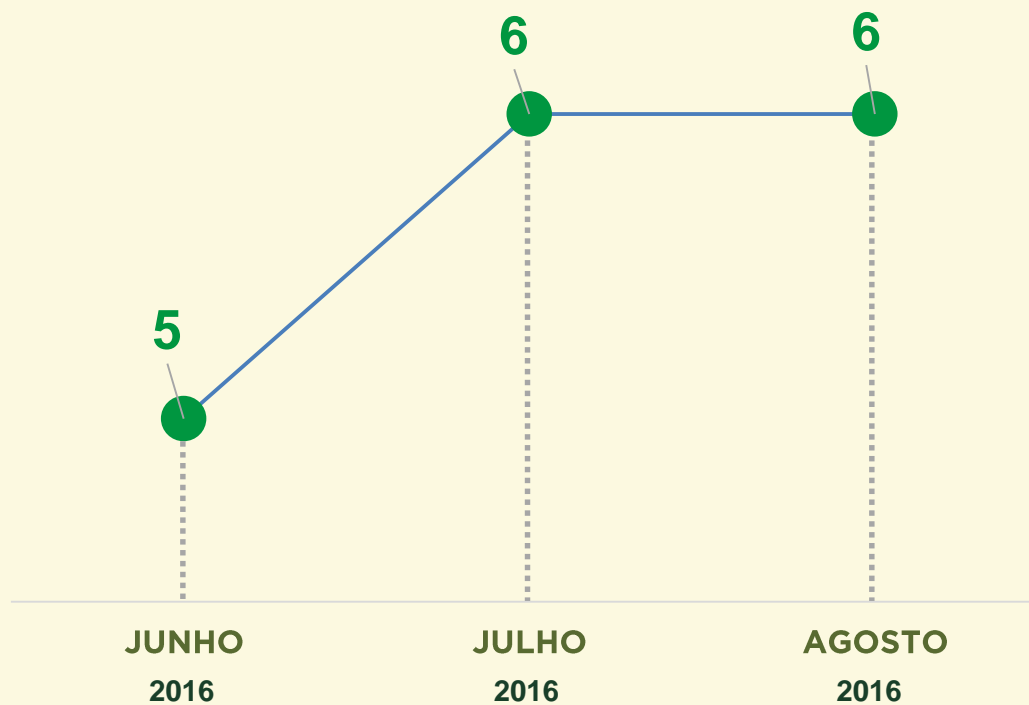

ESTATÍSTICAS CRIMINAIS

CVLI's

CRIMES VIOLENTOS LETAIS INTENCIONAIS

Avaliação do mês de **AGOSTO**
nos últimos 3 anos:

Acumulado dos
primeiros 8 meses
2015 / 2016:

VIVABRASÍLIA
NOSSO PACTO PELA VIDA

HOMICÍDIO

Dinâmica das ocorrências
em 2016:

Avaliação do mês de **AGOSTO**
nos últimos 3 anos:

Acumulado dos
primeiros 8 meses

2015 / 2016:

VIVABRASÍLIA
NOSSO PACTO PELA VIDA

LATROCÍNIO

Dinâmica das ocorrências
em 2016:

VIVABRASÍLIA
NOSSO PACTO PELA VIDA

LESÃO CORPORAL SEGUIDA DE MORTE

Avaliação do mês de **AGOSTO**
nos últimos 3 anos:

Acumulado dos
primeiros 8 meses

2015 / 2016:

VIVABRASÍLIA
NOSSO PACTO PELA VIDA

LESÃO CORPORAL SEGUIDA DE MORTE