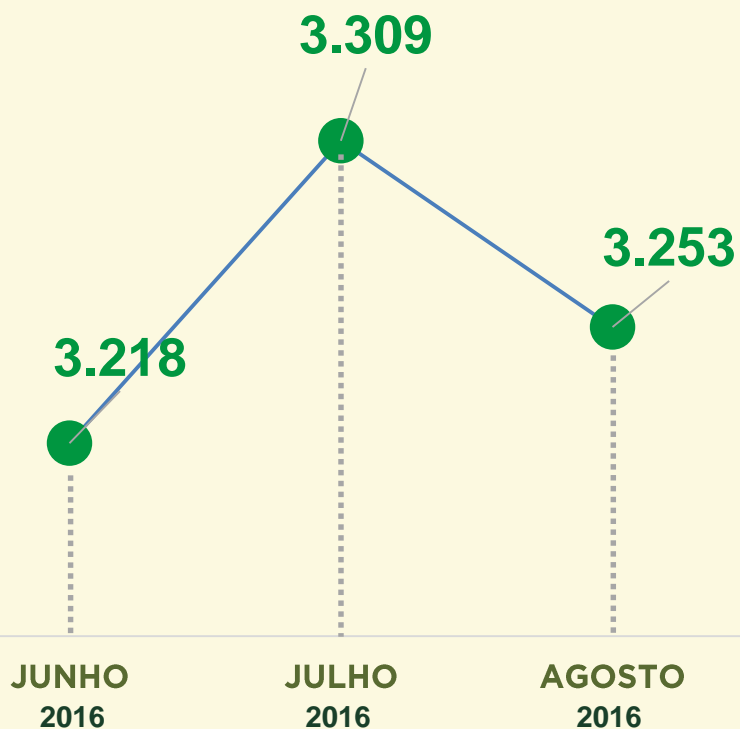

FURTO EM VEÍCULO

Avaliação do mês de **AGOSTO**
nos últimos 3 anos:

Acumulado dos
primeiros 8 meses
2015 / 2016:

VIVABRASÍLIA
NOSSO PACTO PELA VIDA

FURTO EM VEÍCULO

Dinâmica das ocorrências
em 2016:

VIVABRASÍLIA
NOSSO PACTO PELA VIDA

ROUBO A PEDESTRE

Avaliação do mês de **AGOSTO**
nos últimos 3 anos:

Acumulado dos
primeiros 8 meses
2015 / 2016:

ROUBO A PEDESTRE

Dinâmica das ocorrências em 2016:

Acumulado dos primeiros 8 meses 2016:

VIVABRASÍLIA
NOSSO PACTO PELA VIDA

ROUBO EM RESIDÊNCIA

Avaliação do mês de **AGOSTO**
nos últimos 3 anos:

Acumulado dos
primeiros 8 meses

2015 / 2016:

VIVABRASÍLIA
NOSSO PACTO PELA VIDA

ROUBO EM RESIDÊNCIA

Dinâmica das ocorrências em 2016:

Acumulado dos primeiros 8 meses 2016: