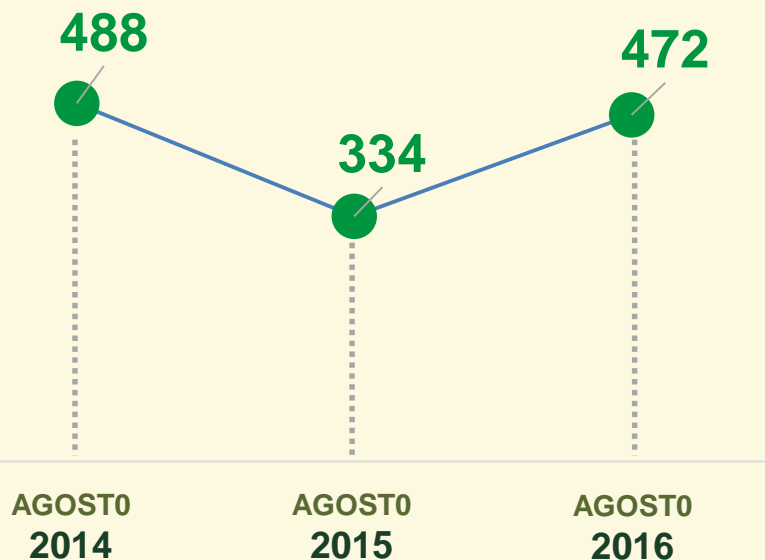

Acumulado dos
primeiros 8 meses
2015 / 2016:

VIVABRASÍLIA
NOSSO PACTO PELA VIDA

ROUBO EM COLETIVO

Dinâmica das ocorrências
em 2016:

Acumulado dos
primeiros 8 meses
2016:

VIVABRASÍLIA
NOSSO PACTO PELA VIDA

Avaliação do mês de **AGOSTO**
nos últimos 3 anos:

ROUBO EM COMÉRCIO

Acumulado dos
primeiros 8 meses
2015 / 2016:

VIVABRASÍLIA
NOSSO PACTO PELA VIDA

ROUBO EM COMÉRCIO

Dinâmica das ocorrências em 2016:

Acumulado dos primeiros 8 meses 2016:

VIVABRASÍLIA
NOSSO PACTO PELA VIDA

ROUBO DE VEÍCULO

Avaliação do mês de **AGOSTO**
nos últimos 3 anos:

Acumulado dos
primeiros 8 meses
2015 / 2016:

ROUBO DE VEÍCULO

Dinâmica das ocorrências em 2016:

Acumulado dos primeiros 8 meses 2016:

VIVABRASÍLIA
NOSSO PACTO PELA VIDA