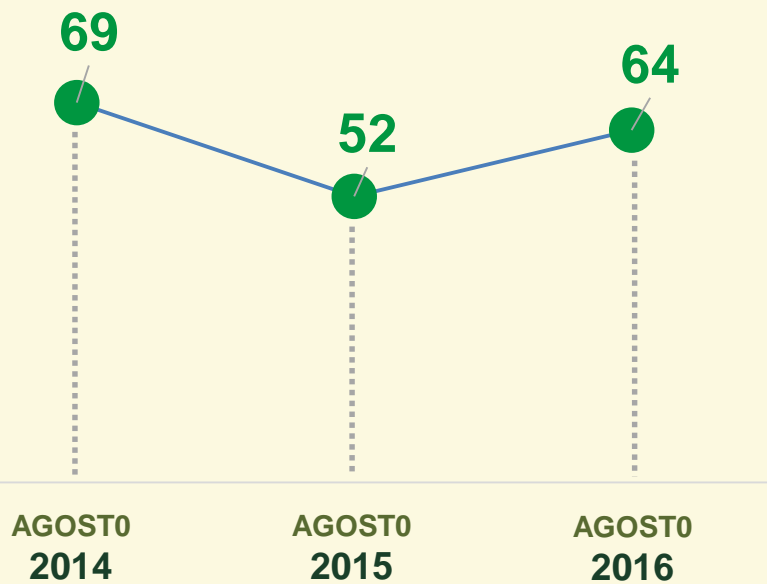

ROUBO EM RESIDÊNCIA

Avaliação do mês de **AGOSTO**
nos últimos 3 anos:

Acumulado dos
primeiros 8 meses

2015 / 2016:

VIVABRASÍLIA
NOSSO PACTO PELA VIDA

ROUBO EM RESIDÊNCIA

Dinâmica das ocorrências em 2016:

Acumulado dos primeiros 8 meses 2016:

VIVABRASÍLIA
NOSSO PACTO PELA VIDA

ESTATÍSTICAS CRIMINAIS

Outros crimes

VIVABRASÍLIA
NOSSO PACTO PELA VIDA

TENTATIVA DE HOMICÍDIO

Avaliação do mês de **AGOSTO**
nos últimos 3 anos:

Acumulado dos
primeiros 8 meses

2015 / 2016:

VIVABRASÍLIA
NOSSO PACTO PELA VIDA

TENTATIVA DE HOMICÍDIO

Dinâmica das ocorrências
em 2016:

Avaliação do mês de **AGOSTO**
nos últimos 3 anos:

Acumulado dos
primeiros 8 meses

2015 / 2016:

VIVABRASÍLIA
NOSSO PACTO PELA VIDA

ESTUPRO

Dinâmica das ocorrências
em 2016:

Secretaria da
Segurança Pública
e da Paz Social

GOVERNO DE
BRASÍLIA

VIVABRASÍLIA
NOSSO PACTO PELA VIDA

Avaliação do mês de **AGOSTO**
nos últimos 3 anos:

TENTATIVA DE LATROCÍNIO