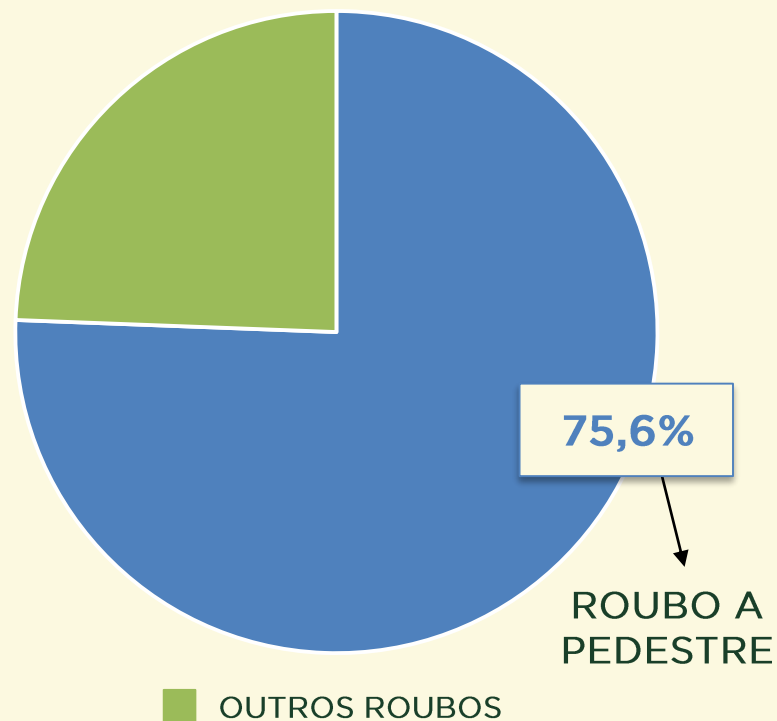

ROUBO A PEDESTRE

Avaliação do mês de **AGOSTO**
nos últimos 3 anos:

Acumulado dos
primeiros 8 meses
2015 / 2016:

ROUBO A PEDESTRE

Dinâmica das ocorrências em 2016:

Acumulado dos primeiros 8 meses 2016:

VIVABRASÍLIA
NOSSO PACTO PELA VIDA