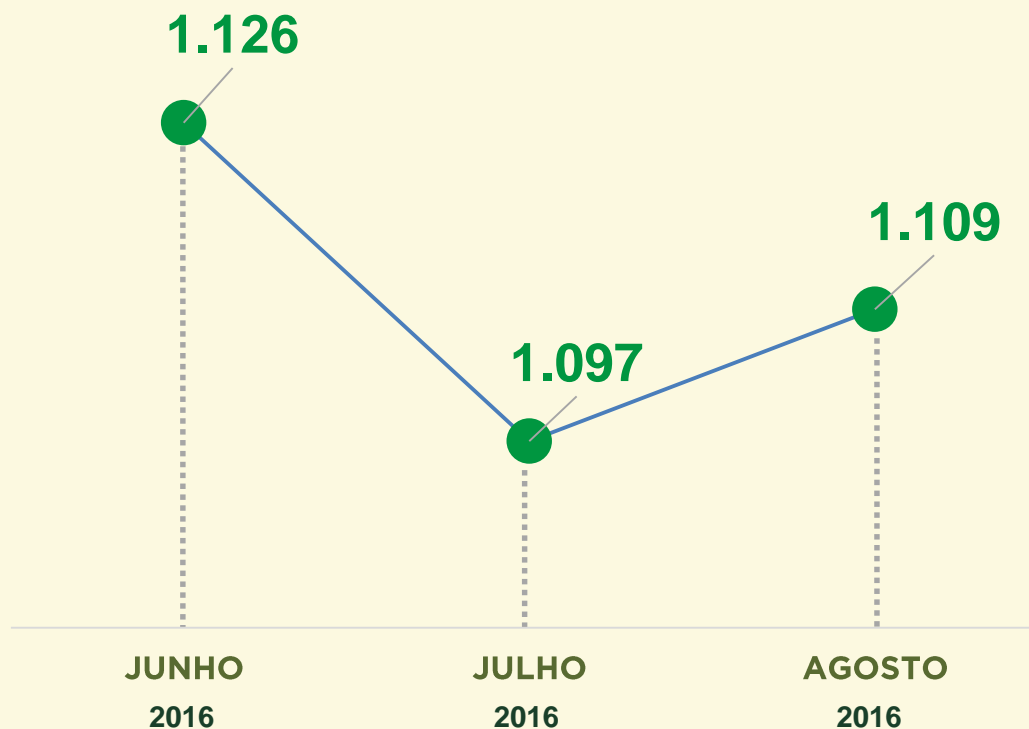

ROUBO DE VEÍCULO

Avaliação do mês de **AGOSTO**
nos últimos 3 anos:

Acumulado dos
primeiros 8 meses
2015 / 2016:

ROUBO DE VEÍCULO

Dinâmica das ocorrências em 2016:

Acumulado dos primeiros 8 meses 2016:

VIVABRASÍLIA
NOSSO PACTO PELA VIDA

FURTO EM VEÍCULO

Avaliação do mês de **AGOSTO**
nos últimos 3 anos:

Acumulado dos
primeiros 8 meses
2015 / 2016:

VIVABRASÍLIA
NOSSO PACTO PELA VIDA

FURTO EM VEÍCULO

Dinâmica das ocorrências
em 2016:

VIVABRASÍLIA
NOSSO PACTO PELA VIDA

ROUBO A PEDESTRE

Avaliação do mês de **AGOSTO**
nos últimos 3 anos:

Acumulado dos
primeiros 8 meses
2015 / 2016:

ROUBO A PEDESTRE

Dinâmica das ocorrências em 2016:

Acumulado dos primeiros 8 meses 2016:

VIVABRASÍLIA
NOSSO PACTO PELA VIDA