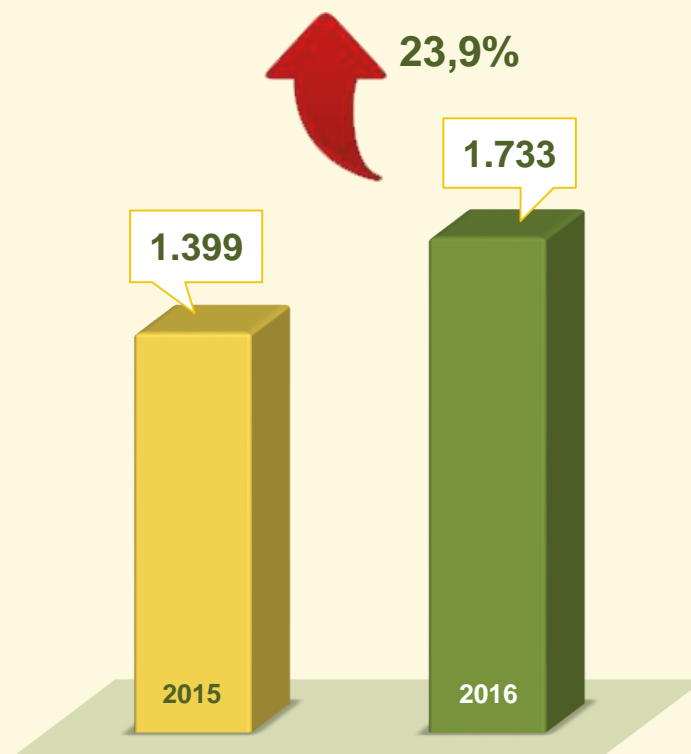

Acumulado dos
primeiros 8 meses
2015 / 2016: