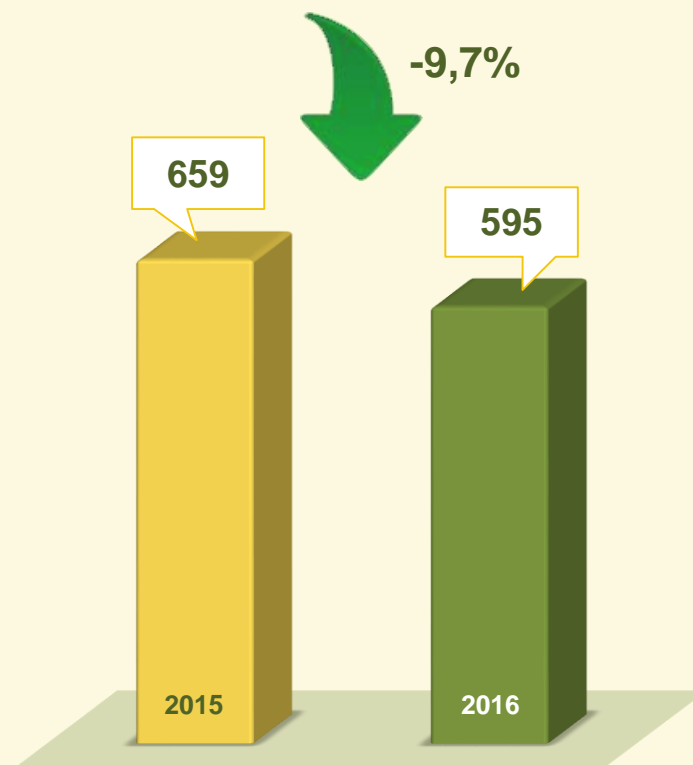

ROUBO EM RESIDÊNCIA

Avaliação do mês de **AGOSTO**
nos últimos 3 anos:

Acumulado dos
primeiros 8 meses

2015 / 2016:

VIVABRASÍLIA
NOSSO PACTO PELA VIDA

ROUBO EM RESIDÊNCIA

Dinâmica das ocorrências em 2016:

Acumulado dos primeiros 8 meses 2016:

VIVABRASÍLIA
NOSSO PACTO PELA VIDA

ESTATÍSTICAS CRIMINAIS

Outros crimes

VIVABRASÍLIA
NOSSO PACTO PELA VIDA

TENTATIVA DE HOMICÍDIO

Avaliação do mês de **AGOSTO**
nos últimos 3 anos:

Acumulado dos
primeiros 8 meses

2015 / 2016:

VIVABRASÍLIA
NOSSO PACTO PELA VIDA

TENTATIVA DE HOMICÍDIO

Dinâmica das ocorrências
em 2016:

Avaliação do mês de **AGOSTO**
nos últimos 3 anos:

Acumulado dos
primeiros 8 meses

2015 / 2016:

VIVABRASÍLIA
NOSSO PACTO PELA VIDA