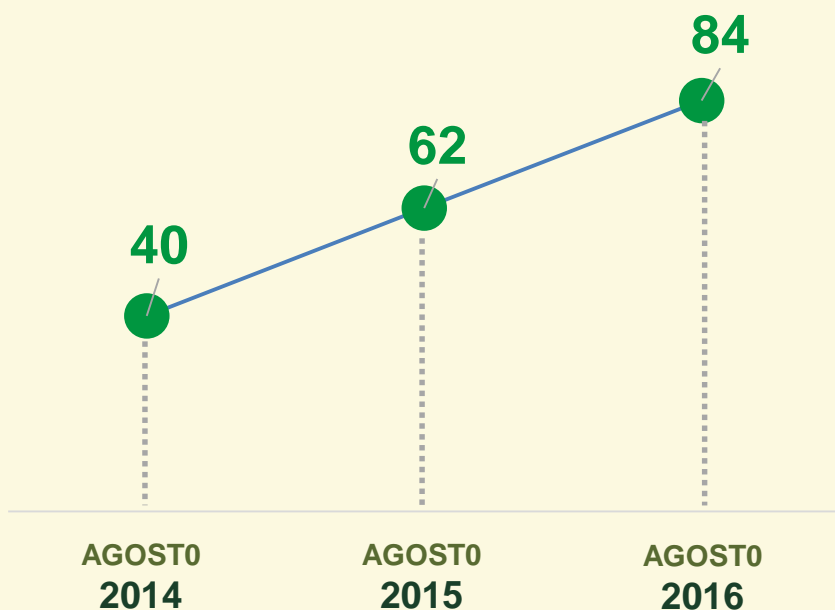

FURTO EM VEÍCULO

Avaliação do mês de **AGOSTO**
nos últimos 3 anos:

Acumulado dos
primeiros 8 meses
2015 / 2016:

VIVABRASÍLIA
NOSSO PACTO PELA VIDA

FURTO EM VEÍCULO

Dinâmica das ocorrências
em 2016:

VIVABRASÍLIA
NOSSO PACTO PELA VIDA

ROUBO A PEDESTRE

Avaliação do mês de **AGOSTO**
nos últimos 3 anos:

Acumulado dos
primeiros 8 meses
2015 / 2016:

ROUBO A PEDESTRE

Dinâmica das ocorrências em 2016:

Acumulado dos primeiros 8 meses 2016:

VIVABRASÍLIA
NOSSO PACTO PELA VIDA

ROUBO EM RESIDÊNCIA

Avaliação do mês de **AGOSTO**
nos últimos 3 anos:

Acumulado dos
primeiros 8 meses

2015 / 2016:

VIVABRASÍLIA
NOSSO PACTO PELA VIDA

ROUBO EM RESIDÊNCIA

Dinâmica das ocorrências em 2016:

Acumulado dos primeiros 8 meses 2016:

VIVABRASÍLIA
NOSSO PACTO PELA VIDA

ESTATÍSTICAS CRIMINAIS

Outros crimes

VIVABRASÍLIA
NOSSO PACTO PELA VIDA

TENTATIVA DE HOMICÍDIO

Avaliação do mês de **AGOSTO**
nos últimos 3 anos:

Acumulado dos
primeiros 8 meses