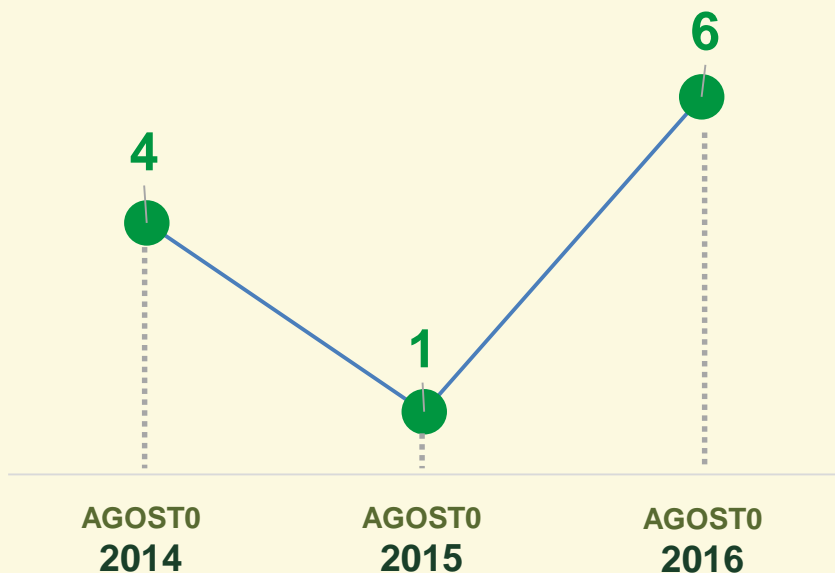

VIVABRASÍLIA
NOSSO PACTO PELA VIDA

ESTATÍSTICAS CRIMINAIS

AVALIAÇÃO DO MÊS DE AGOSTO
NOS ÚLTIMOS 3 ANOS

ACUMULADO DOS PRIMEIROS 8 MESES
2015 / 2016

DINÂMICA DAS
OCORRÊNCIAS EM 2016

VIVABRASÍLIA
NOSSO PACTO PELA VIDA

ESTATÍSTICAS CRIMINAIS

CVLI's

CRIMES VIOLENTOS LETAIS INTENCIONAIS

Avaliação do mês de **AGOSTO**
nos últimos 3 anos:

Acumulado dos
primeiros 8 meses
2015 / 2016:

VIVABRASÍLIA
NOSSO PACTO PELA VIDA

HOMICÍDIO

Dinâmica das ocorrências
em 2016:

Avaliação do mês de **AGOSTO**
nos últimos 3 anos:

Acumulado dos
primeiros 8 meses

2015 / 2016:

VIVABRASÍLIA
NOSSO PACTO PELA VIDA

LATROCÍNIO

Dinâmica das ocorrências
em 2016:

VIVABRASÍLIA
NOSSO PACTO PELA VIDA

LESÃO CORPORAL SEGUIDA DE MORTE

Avaliação do mês de **AGOSTO**
nos últimos 3 anos:

Acumulado dos
primeiros 8 meses

2015 / 2016:

VIVABRASÍLIA
NOSSO PACTO PELA VIDA

LESÃO CORPORAL SEGUIDA DE MORTE