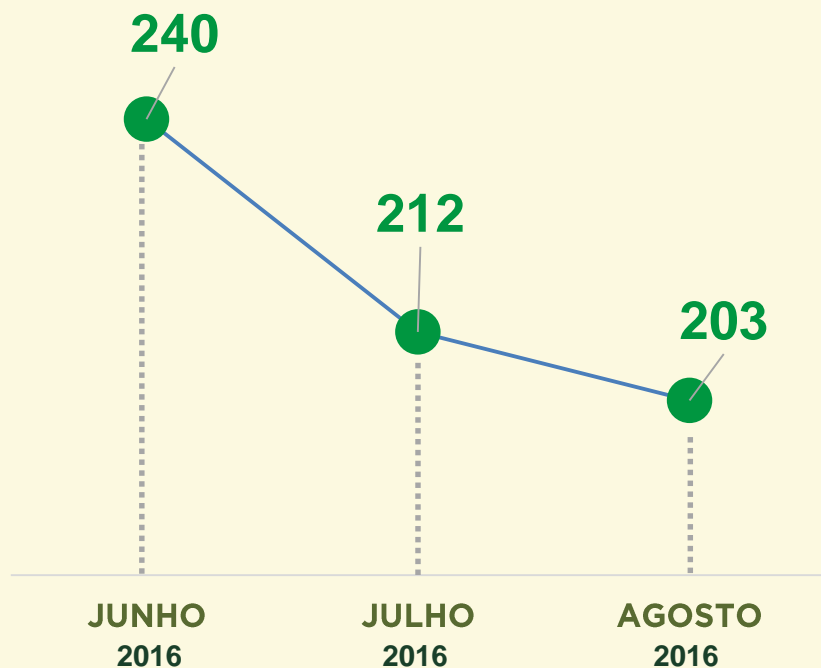

Acumulado dos
primeiros 8 meses
2015 / 2016:

VIVABRASÍLIA
NOSSO PACTO PELA VIDA

ROUBO EM COLETIVO

Dinâmica das ocorrências
em 2016:

Acumulado dos
primeiros 8 meses
2016:

VIVABRASÍLIA
NOSSO PACTO PELA VIDA

Avaliação do mês de **AGOSTO**
nos últimos 3 anos:

ROUBO EM COMÉRCIO

Acumulado dos
primeiros 8 meses
2015 / 2016:

VIVABRASÍLIA
NOSSO PACTO PELA VIDA

ROUBO EM COMÉRCIO

Dinâmica das ocorrências em 2016:

Acumulado dos primeiros 8 meses 2016:

VIVABRASÍLIA
NOSSO PACTO PELA VIDA

ROUBO DE VEÍCULO

Avaliação do mês de **AGOSTO**
nos últimos 3 anos:

Acumulado dos
primeiros 8 meses
2015 / 2016:

ROUBO DE VEÍCULO

Dinâmica das ocorrências em 2016:

Acumulado dos primeiros 8 meses 2016:

VIVABRASÍLIA
NOSSO PACTO PELA VIDA