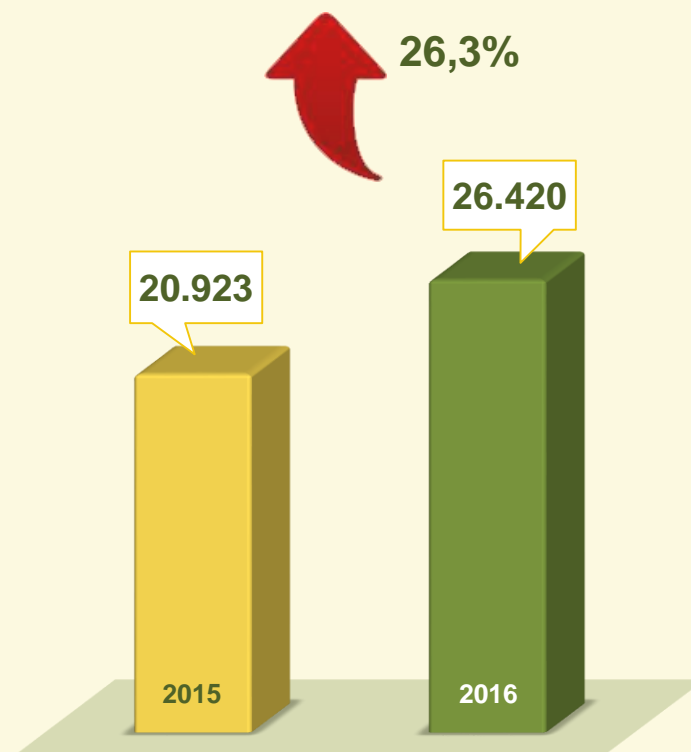

ROUBO DE VEÍCULO

Avaliação do mês de **AGOSTO**
nos últimos 3 anos:

Acumulado dos
primeiros 8 meses
2015 / 2016:

ROUBO DE VEÍCULO

Dinâmica das ocorrências em 2016:

Acumulado dos primeiros 8 meses 2016:

VIVABRASÍLIA
NOSSO PACTO PELA VIDA

FURTO EM VEÍCULO

Avaliação do mês de **AGOSTO**
nos últimos 3 anos:

Acumulado dos
primeiros 8 meses
2015 / 2016:

VIVABRASÍLIA
NOSSO PACTO PELA VIDA

FURTO EM VEÍCULO

Dinâmica das ocorrências
em 2016:

VIVABRASÍLIA
NOSSO PACTO PELA VIDA

ROUBO A PEDESTRE

Avaliação do mês de **AGOSTO**
nos últimos 3 anos:

Acumulado dos
primeiros 8 meses
2015 / 2016:

ROUBO A PEDESTRE

Dinâmica das ocorrências em 2016:

Acumulado dos primeiros 8 meses 2016:

VIVABRASÍLIA
NOSSO PACTO PELA VIDA