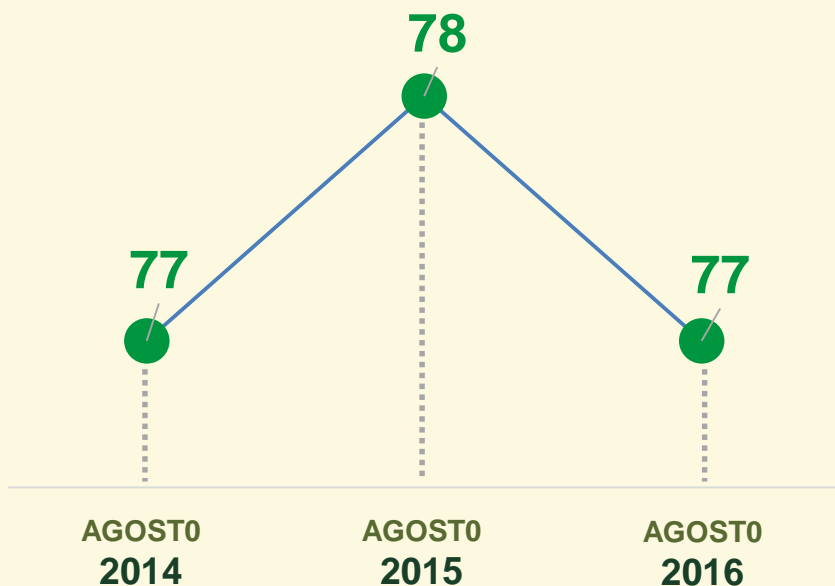

ROUBO A PEDESTRE

Avaliação do mês de **AGOSTO**
nos últimos 3 anos:

Acumulado dos
primeiros 8 meses
2015 / 2016:

ROUBO A PEDESTRE

Dinâmica das ocorrências em 2016:

Acumulado dos primeiros 8 meses 2016:

VIVABRASÍLIA
NOSSO PACTO PELA VIDA

ROUBO EM RESIDÊNCIA

Avaliação do mês de **AGOSTO**
nos últimos 3 anos:

Acumulado dos
primeiros 8 meses

2015 / 2016:

VIVABRASÍLIA
NOSSO PACTO PELA VIDA

ROUBO EM RESIDÊNCIA

Dinâmica das ocorrências em 2016:

Acumulado dos primeiros 8 meses 2016:

VIVABRASÍLIA
NOSSO PACTO PELA VIDA

ESTATÍSTICAS CRIMINAIS

Outros crimes

VIVABRASÍLIA
NOSSO PACTO PELA VIDA

TENTATIVA DE HOMICÍDIO

Avaliação do mês de **AGOSTO**
nos últimos 3 anos:

Acumulado dos
primeiros 8 meses

2015 / 2016:

VIVABRASÍLIA
NOSSO PACTO PELA VIDA

TENTATIVA DE HOMICÍDIO

Dinâmica das ocorrências
em 2016:

Avaliação do mês de **AGOSTO**
nos últimos 3 anos:

Acumulado dos
primeiros 8 meses

2015 / 2016:

VIVABRASÍLIA
NOSSO PACTO PELA VIDA