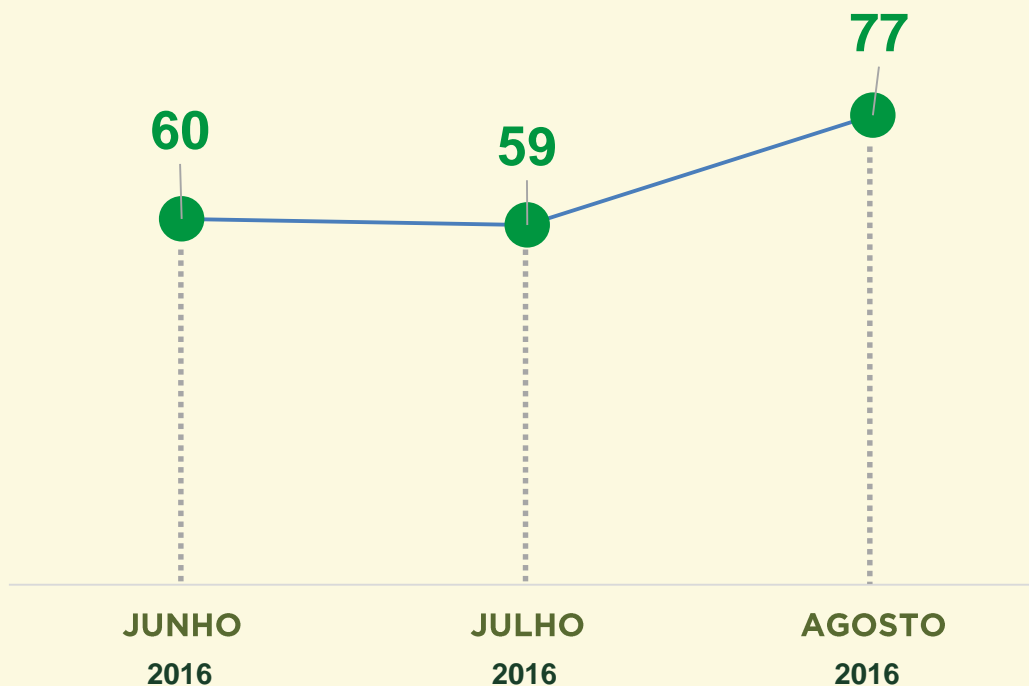

ROUBO EM RESIDÊNCIA

Avaliação do mês de **AGOSTO**
nos últimos 3 anos:

Acumulado dos
primeiros 8 meses

2015 / 2016:

VIVABRASÍLIA
NOSSO PACTO PELA VIDA

ROUBO EM RESIDÊNCIA

Dinâmica das ocorrências em 2016:

Acumulado dos primeiros 8 meses 2016:

VIVABRASÍLIA
NOSSO PACTO PELA VIDA

ESTATÍSTICAS CRIMINAIS

Outros crimes

VIVABRASÍLIA
NOSSO PACTO PELA VIDA

TENTATIVA DE HOMICÍDIO

Avaliação do mês de **AGOSTO**
nos últimos 3 anos:

Acumulado dos
primeiros 8 meses

2015 / 2016:

VIVABRASÍLIA
NOSSO PACTO PELA VIDA

TENTATIVA DE HOMICÍDIO

Dinâmica das ocorrências
em 2016:

Avaliação do mês de **AGOSTO**
nos últimos 3 anos:

Acumulado dos
primeiros 8 meses

2015 / 2016:

VIVABRASÍLIA
NOSSO PACTO PELA VIDA

ESTUPRO

Dinâmica das ocorrências
em 2016:

Secretaria da
Segurança Pública
e da Paz Social

GOVERNO DE
BRASÍLIA

VIVABRASÍLIA
NOSSO PACTO PELA VIDA

Avaliação do mês de **AGOSTO**
nos últimos 3 anos:

TENTATIVA DE LATROCÍNIO