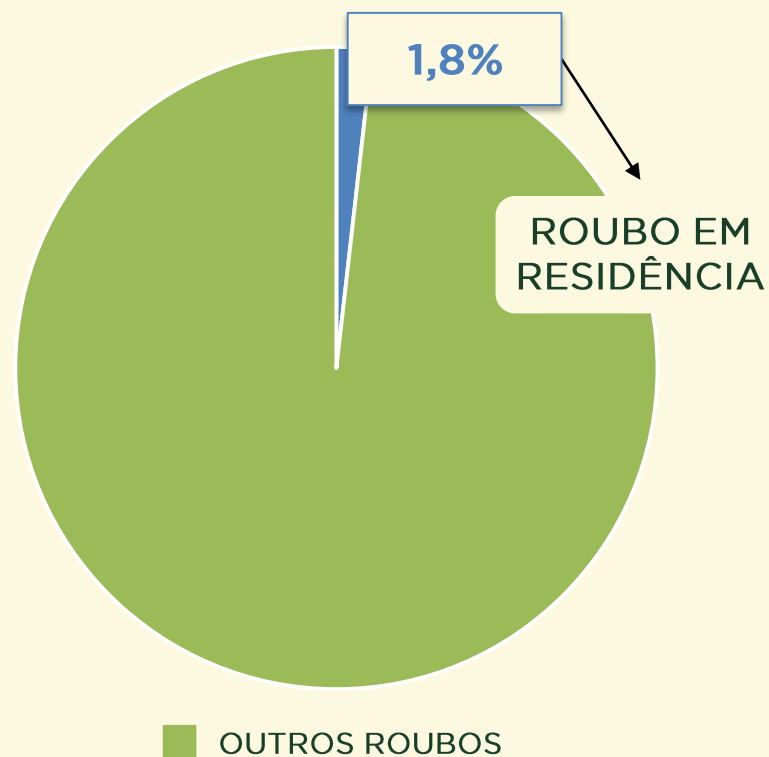

ROUBO A PEDESTRE

Avaliação do mês de **AGOSTO**
nos últimos 3 anos:

Acumulado dos
primeiros 8 meses
2015 / 2016:

ROUBO A PEDESTRE

Dinâmica das ocorrências em 2016:

Acumulado dos primeiros 8 meses 2016:

VIVABRASÍLIA
NOSSO PACTO PELA VIDA

ROUBO EM RESIDÊNCIA

Avaliação do mês de **AGOSTO**
nos últimos 3 anos:

Acumulado dos
primeiros 8 meses

2015 / 2016:

VIVABRASÍLIA
NOSSO PACTO PELA VIDA

ROUBO EM RESIDÊNCIA

Dinâmica das ocorrências em 2016:

Acumulado dos primeiros 8 meses 2016:

VIVABRASÍLIA
NOSSO PACTO PELA VIDA

ESTATÍSTICAS CRIMINAIS

Outros crimes

VIVABRASÍLIA
NOSSO PACTO PELA VIDA

TENTATIVA DE HOMICÍDIO

Avaliação do mês de **AGOSTO**
nos últimos 3 anos:

Acumulado dos
primeiros 8 meses