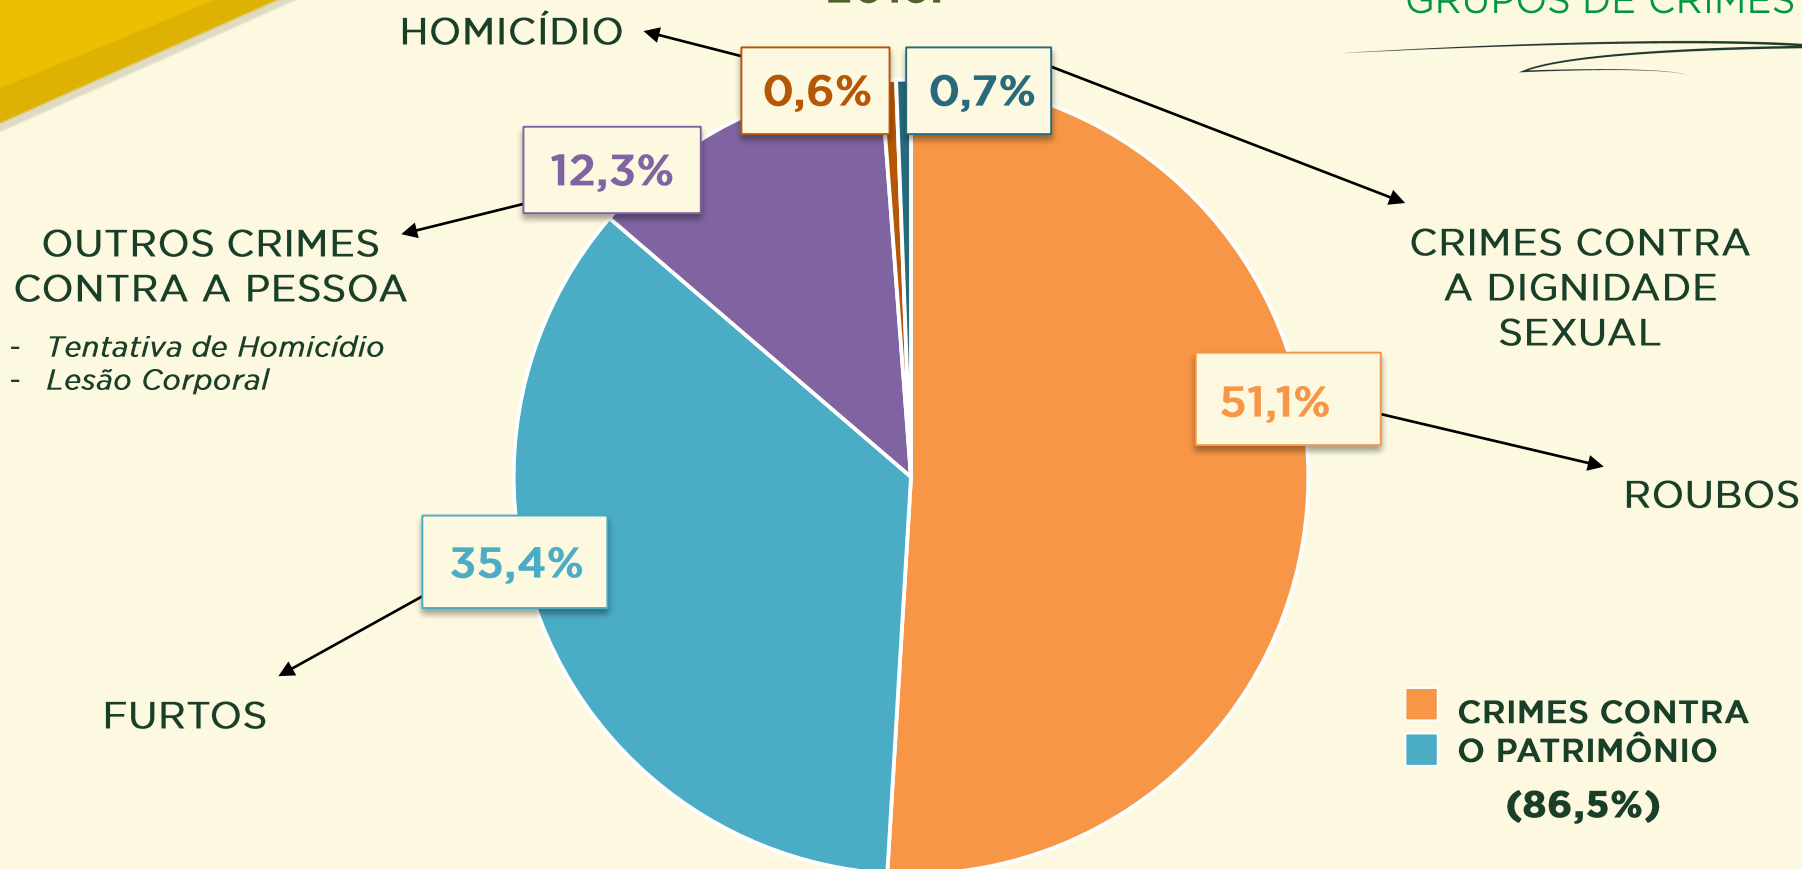

VIVABRASÍLIA
NOSSO PACTO PELA VIDA

Balanco da criminalidade

NO DISTRITO FEDERAL

Secretaria da
Segurança Pública
e da Paz Social

GOVERNO DE
BRASÍLIA

VIVABRASÍLIA
NOSSO PACTO PELA VIDA

CRIMINALIDADE NO DISTRITO FEDERAL

TOTAL DE OCORRÊNCIAS

Acumulado dos
primeiros 8 meses
2016:

VIVABRASÍLIA
NOSSO PACTO PELA VIDA

CRIMINALIDADE NO DISTRITO FEDERAL

PARTICIPAÇÃO RELATIVA DOS GRUPOS DE CRIMES

Acumulado dos primeiros 8 meses
2016: