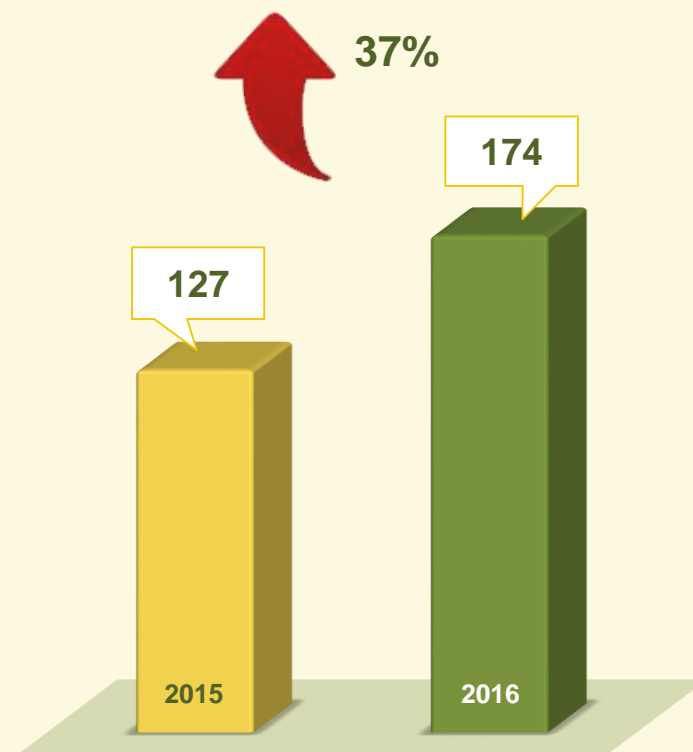

2015 / 2016:

VIVABRASÍLIA
NOSSO PACTO PELA VIDA

TENTATIVA DE HOMICÍDIO

Dinâmica das ocorrências
em 2016:

Avaliação do mês de **AGOSTO**
nos últimos 3 anos:

Acumulado dos
primeiros 8 meses

2015 / 2016:

VIVABRASÍLIA
NOSSO PACTO PELA VIDA

ESTUPRO

Dinâmica das ocorrências
em 2016:

Secretaria da
Segurança Pública
e da Paz Social

GOVERNO DE
BRASÍLIA

VIVABRASÍLIA
NOSSO PACTO PELA VIDA

Avaliação do mês de **AGOSTO**
nos últimos 3 anos:

TENTATIVA DE LATROCÍNIO

Acumulado dos primeiros 8 meses

2015 / 2016:

VIVABRASÍLIA
NOSSO PACTO PELA VIDA

TENTATIVA DE LATROCÍNIO

Dinâmica das ocorrências
em 2016:

VIVABRASÍLIA
NOSSO PACTO PELA VIDA

TRÂNSITO

MORTES NO TRÂNSITO