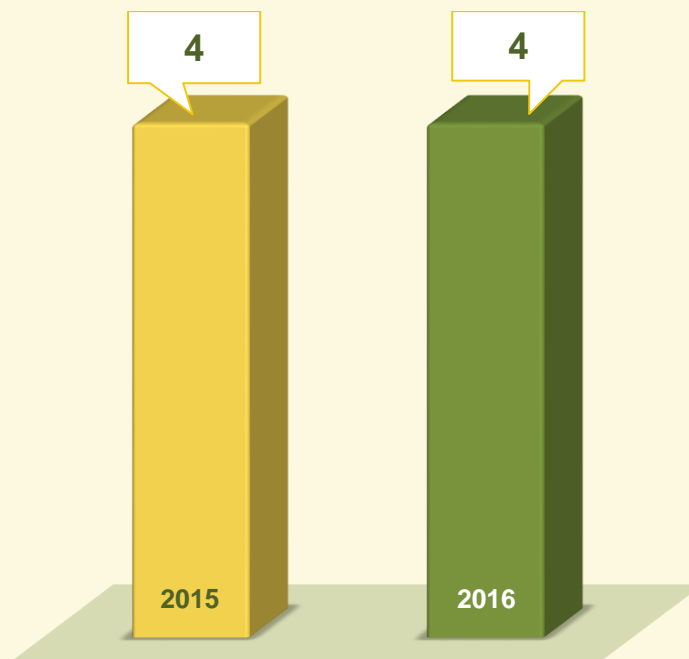

Acumulado dos
primeiros 8 meses

2015 / 2016: