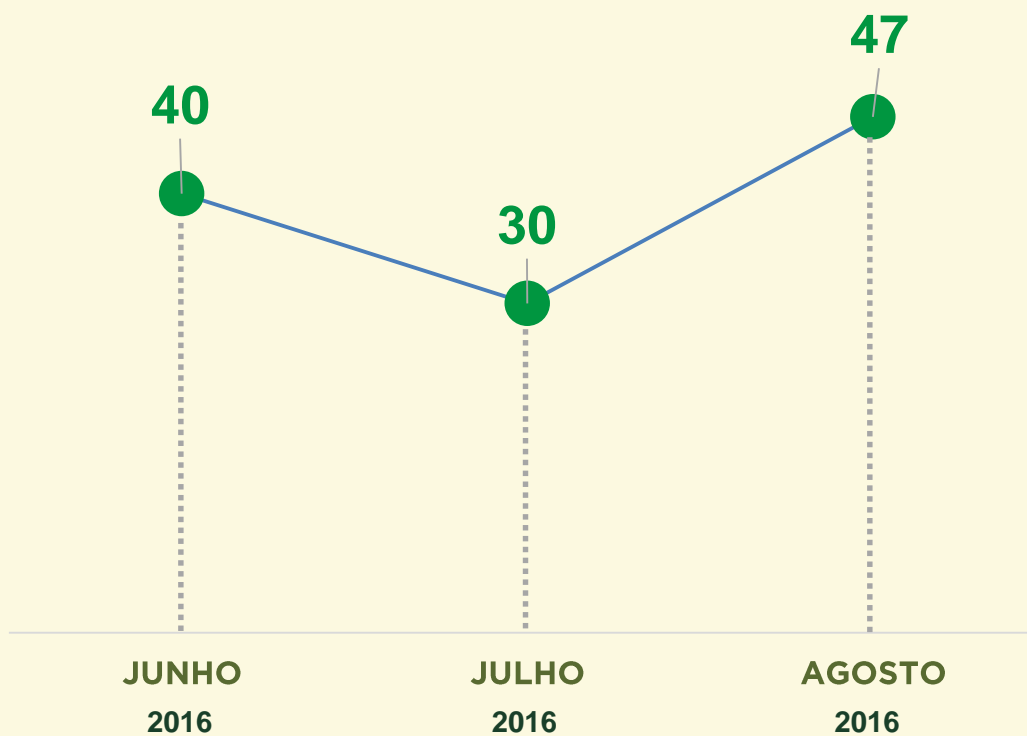

VIVABRASÍLIA
NOSSO PACTO PELA VIDA

ESTATÍSTICAS CRIMINAIS

AVALIAÇÃO DO MÊS DE AGOSTO
NOS ÚLTIMOS 3 ANOS

ACUMULADO DOS PRIMEIROS 8 MESES
2015 / 2016

DINÂMICA DAS
OCORRÊNCIAS EM 2016

VIVABRASÍLIA
NOSSO PACTO PELA VIDA

ESTATÍSTICAS CRIMINAIS

CVLI's

CRIMES VIOLENTOS LETAIS INTENCIONAIS

Avaliação do mês de **AGOSTO**
nos últimos 3 anos:

Acumulado dos
primeiros 8 meses
2015 / 2016:

VIVABRASÍLIA
NOSSO PACTO PELA VIDA

HOMICÍDIO

Dinâmica das ocorrências
em 2016:

Avaliação do mês de **AGOSTO**
nos últimos 3 anos:

Acumulado dos
primeiros 8 meses

2015 / 2016:

VIVABRASÍLIA
NOSSO PACTO PELA VIDA

LATROCÍNIO

Dinâmica das ocorrências
em 2016:

VIVABRASÍLIA
NOSSO PACTO PELA VIDA

LESÃO CORPORAL SEGUIDA DE MORTE

Avaliação do mês de **AGOSTO**
nos últimos 3 anos:

Acumulado dos
primeiros 8 meses

2015 / 2016:

VIVABRASÍLIA
NOSSO PACTO PELA VIDA

LESÃO CORPORAL SEGUIDA DE MORTE