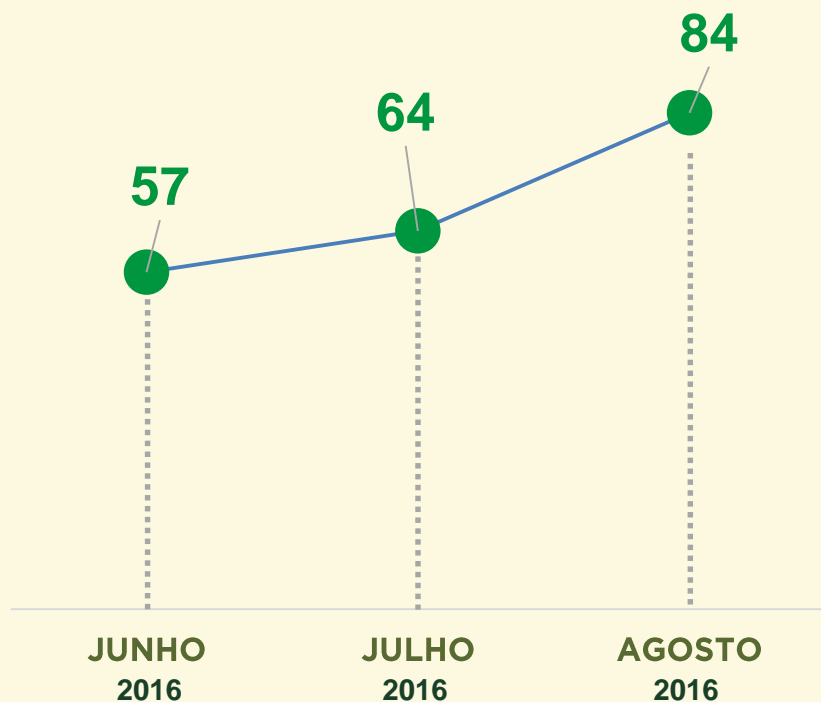

ROUBO A PEDESTRE

Avaliação do mês de **AGOSTO**
nos últimos 3 anos:

Acumulado dos
primeiros 8 meses
2015 / 2016:

ROUBO A PEDESTRE

Dinâmica das ocorrências em 2016:

Acumulado dos primeiros 8 meses 2016:

VIVABRASÍLIA
NOSSO PACTO PELA VIDA

ROUBO EM RESIDÊNCIA

Avaliação do mês de **AGOSTO**
nos últimos 3 anos:

Acumulado dos
primeiros 8 meses

2015 / 2016:

VIVABRASÍLIA
NOSSO PACTO PELA VIDA

ROUBO EM RESIDÊNCIA

Dinâmica das ocorrências em 2016:

Acumulado dos primeiros 8 meses 2016:

VIVABRASÍLIA
NOSSO PACTO PELA VIDA

ESTATÍSTICAS CRIMINAIS

Outros crimes

VIVABRASÍLIA
NOSSO PACTO PELA VIDA

TENTATIVA DE HOMICÍDIO

Avaliação do mês de **AGOSTO**
nos últimos 3 anos:

Acumulado dos
primeiros 8 meses

2015 / 2016:

VIVABRASÍLIA
NOSSO PACTO PELA VIDA

TENTATIVA DE HOMICÍDIO

Dinâmica das ocorrências
em 2016:

Avaliação do mês de **AGOSTO**
nos últimos 3 anos:

Acumulado dos
primeiros 8 meses

2015 / 2016:

VIVABRASÍLIA
NOSSO PACTO PELA VIDA