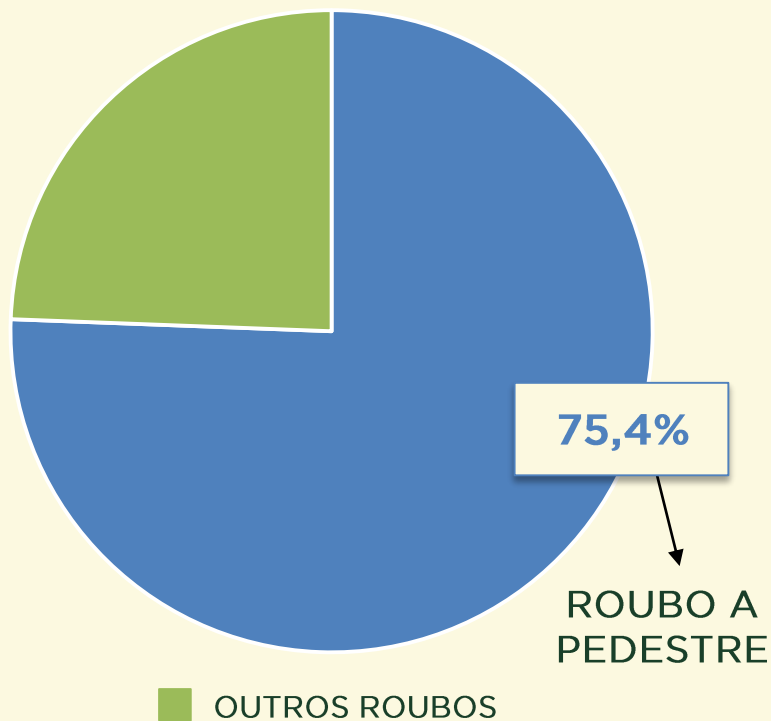

# FURTO EM VEÍCULO

Acumulado dos  
primeiros 9 meses  
**2016:**

**VIVABRASÍLIA**  
NOSSO PACTO PELA VIDA

# ROUBO A PEDESTRE

Acumulado dos  
primeiros 9 meses  
**2016:**

Obs.: as ocorrências do mês de setembro/2015 estão subnotificadas.

Secretaria da  
Segurança Pública  
e da Paz Social

GOVERNO DE  
**BRASÍLIA**