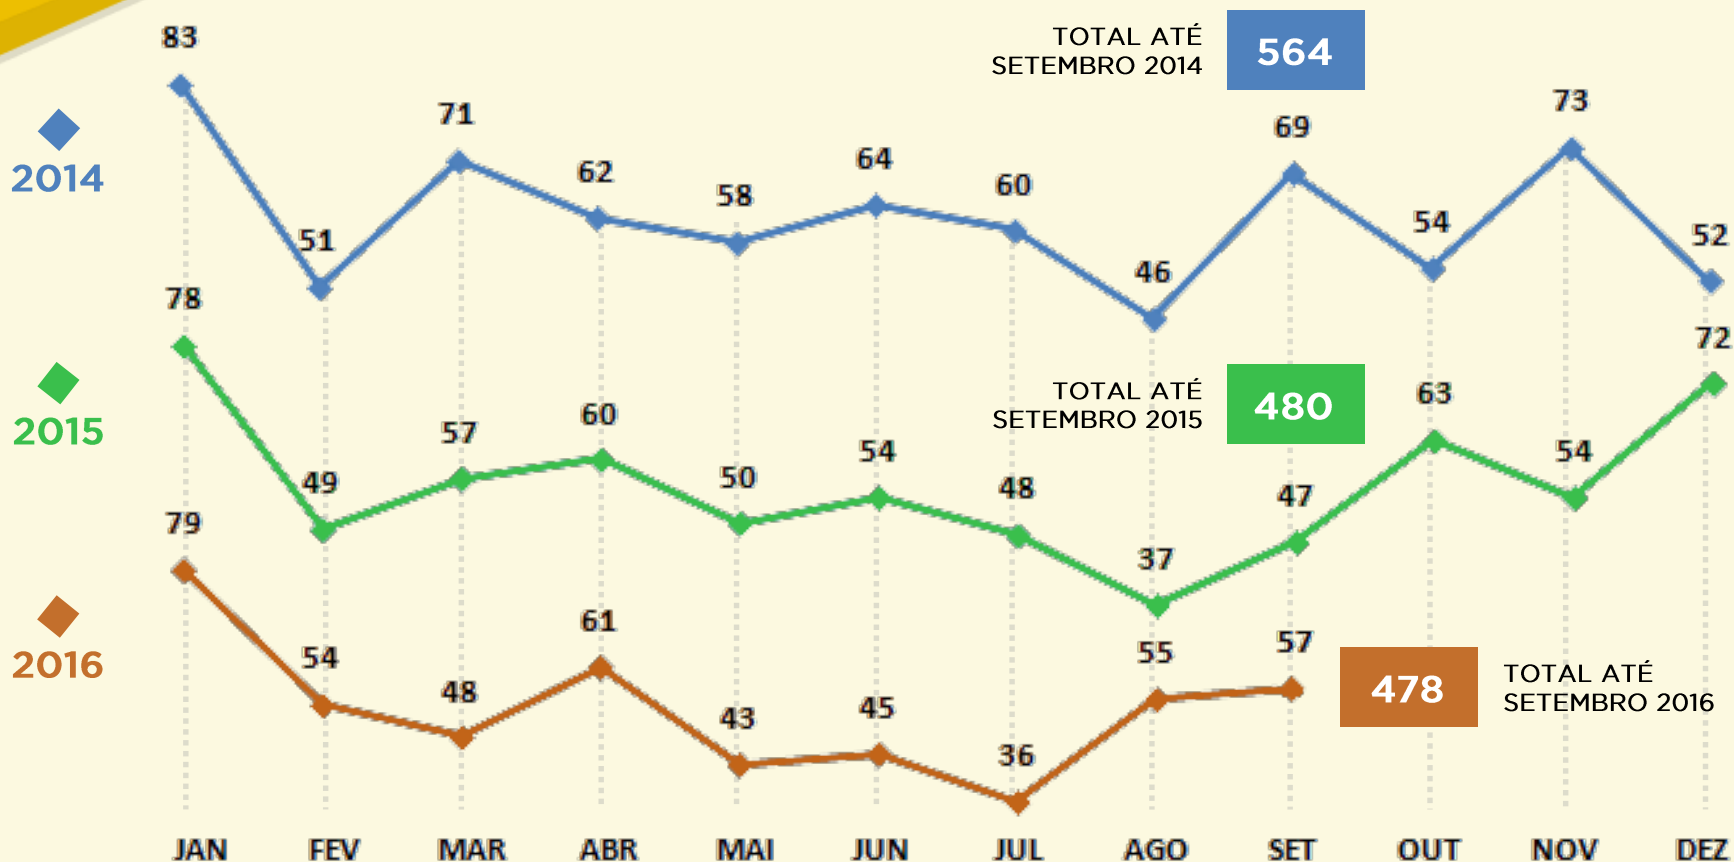

# ESTATÍSTICAS CRIMINAIS

# CVLI's

CRIMES VIOLENTOS LETAIS INTENCIONAIS

VIVABRASÍLIA  
NOSSO PACTO PELA VIDA

## CRIMES VIOLENTOS LETAIS INTENCIONAIS SÉRIE HISTÓRICA

Obs.: as ocorrências do mês de setembro/2015 estão subnotificadas.

Secretaria da  
Segurança Pública  
e da Paz Social

GOVERNO DE  
BRASÍLIA

VIVABRASÍLIA  
NOSSO PACTO PELA VIDA