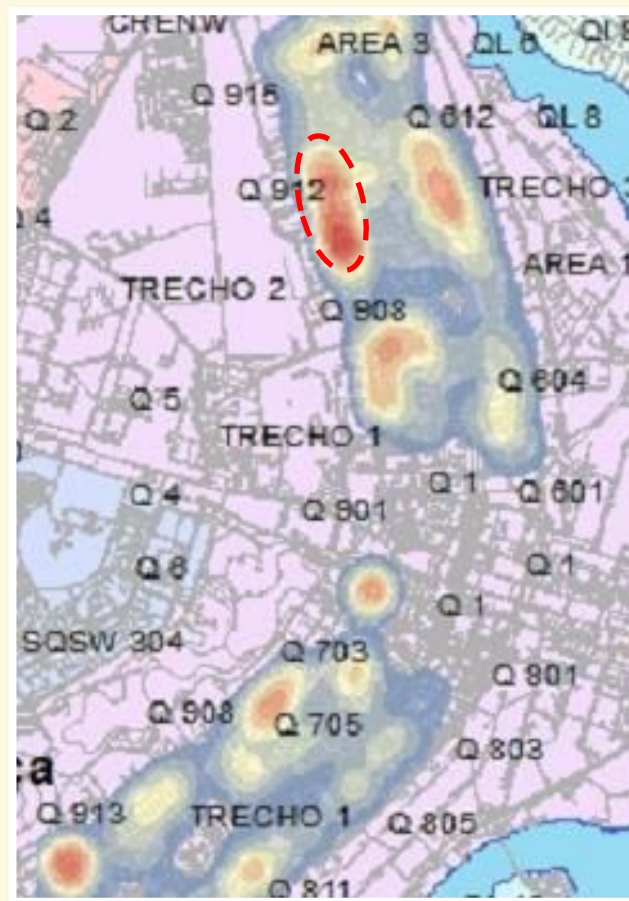

SENSAÇÃO DE INSEGURANÇA