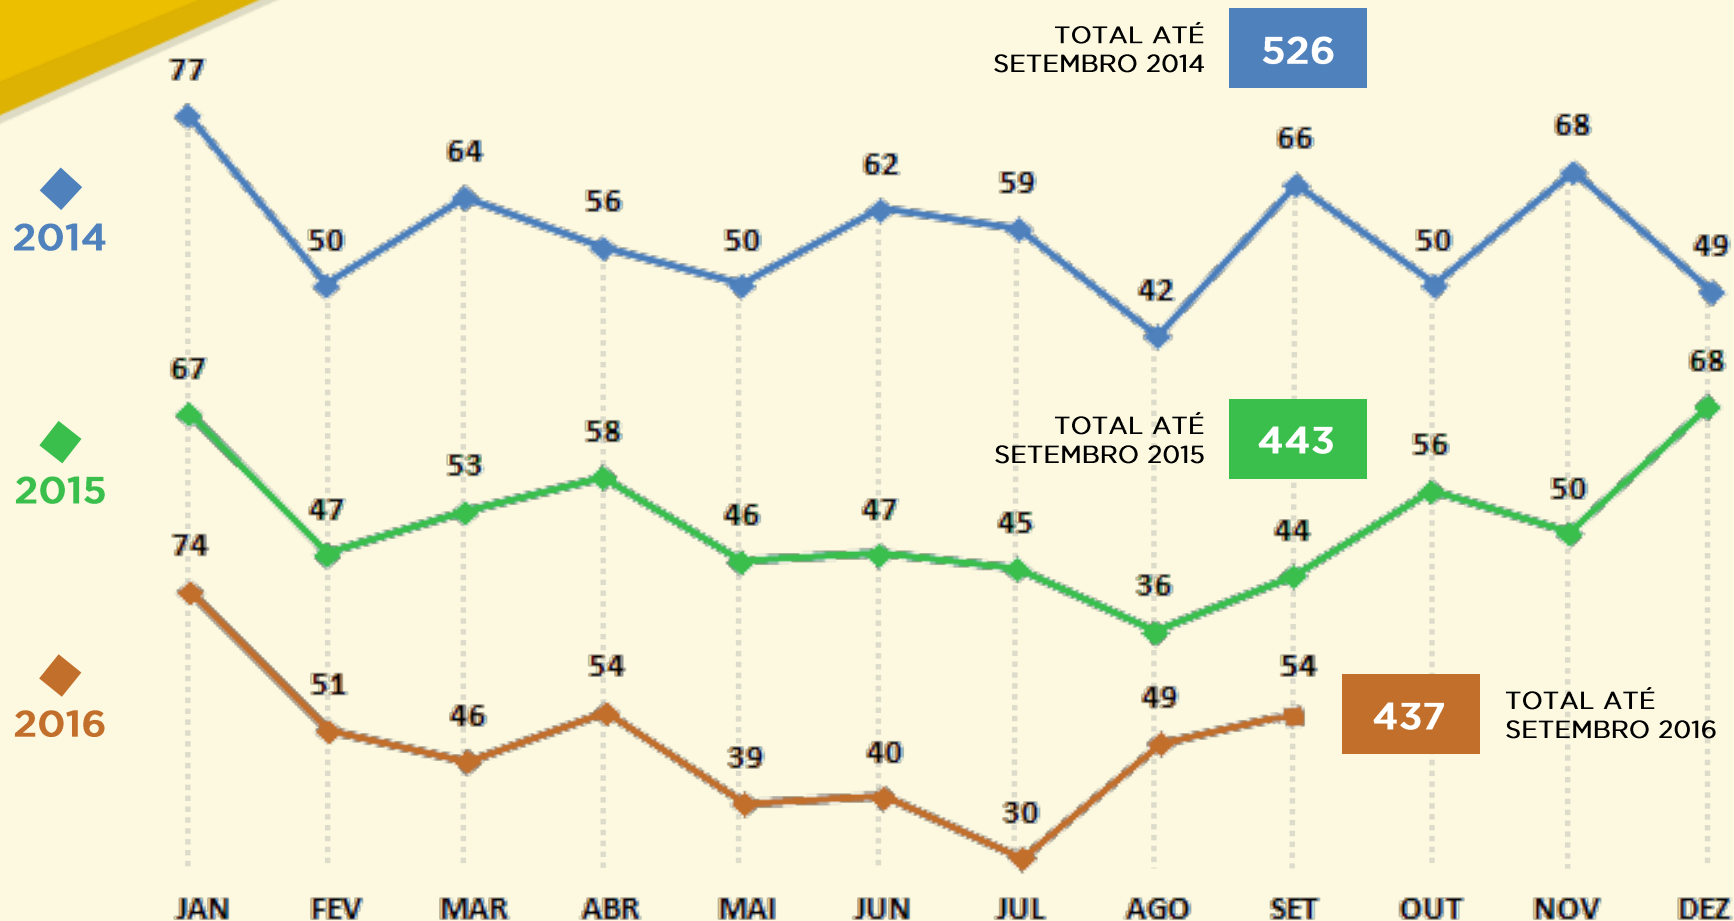

VIVABRASÍLIA
NOSSO PACTO PELA VIDA

HOMICÍDIO

SÉRIE HISTÓRICA

Obs.: as ocorrências do mês de setembro/2015 estão subnotificadas.

Secretaria da
Segurança Pública
e da Paz Social

GOVERNO DE
BRASÍLIA