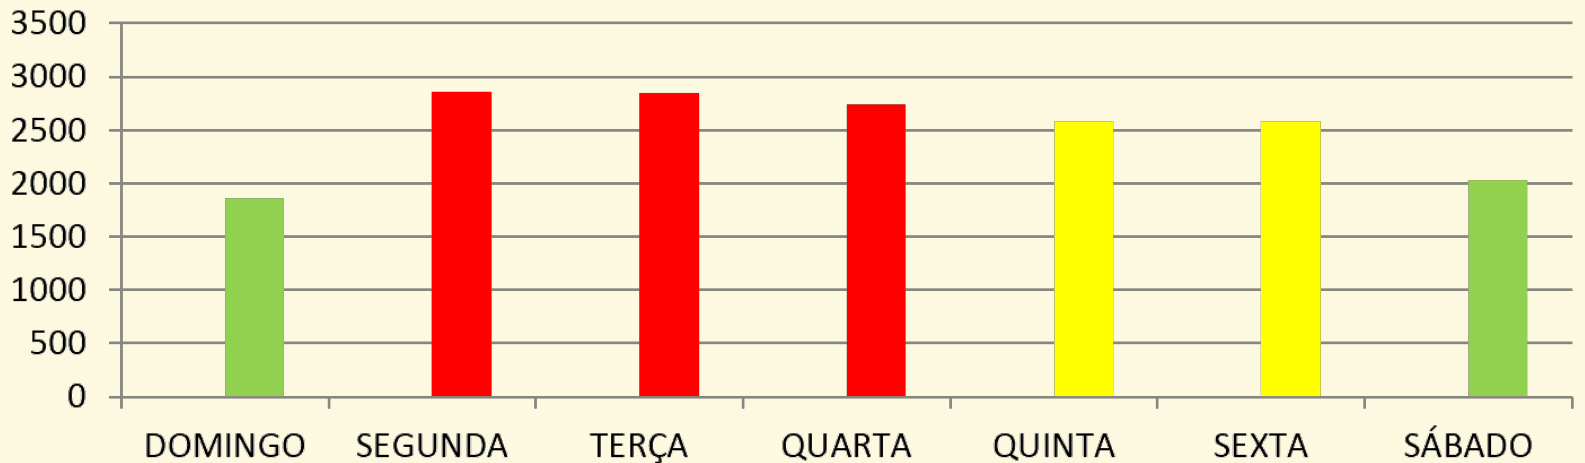

# ROUBO EM RESIDÊNCIA

Acumulado dos  
primeiros 9 meses  
**2016:**

## DISTRIBUIÇÃO DOS ROUBOS POR HORA DO DIA E DIA DA SEMANA

ÁREAS CRÍTICAS

- Ceilândia
- Samambaia
- Taguatinga
- Brasília
- Planaltina
- Santa Maria
- São Sebastião
- Estrutural