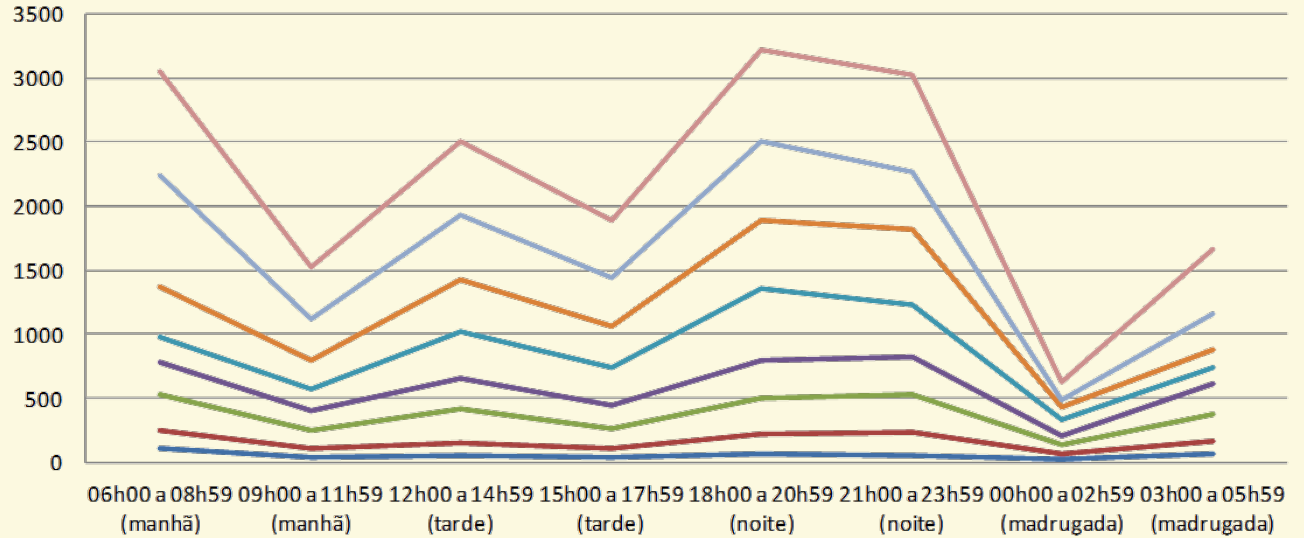

# ROUBO EM RESIDÊNCIA

Acumulado dos  
primeiros 9 meses  
**2016:**

## DISTRIBUIÇÃO DOS ROUBOS POR HORA DO DIA E DIA DA SEMANA

ÁREAS CRÍTICAS

- Ceilândia
- Samambaia
- Taguatinga
- Brasília
- Planaltina
- Santa Maria
- São Sebastião
- Estrutural