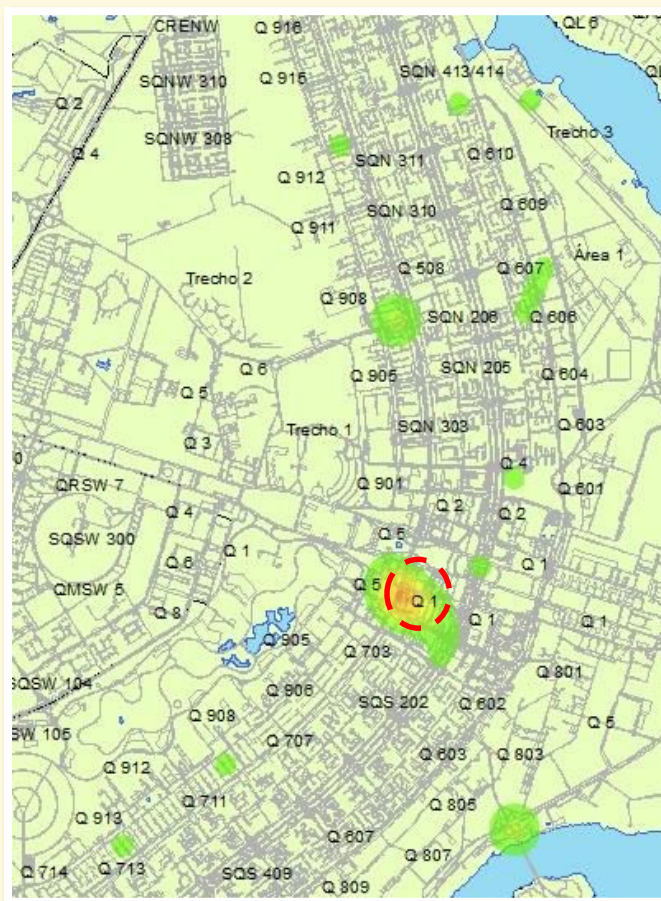

CRIMES CONTRA O PATRIMÔNIO