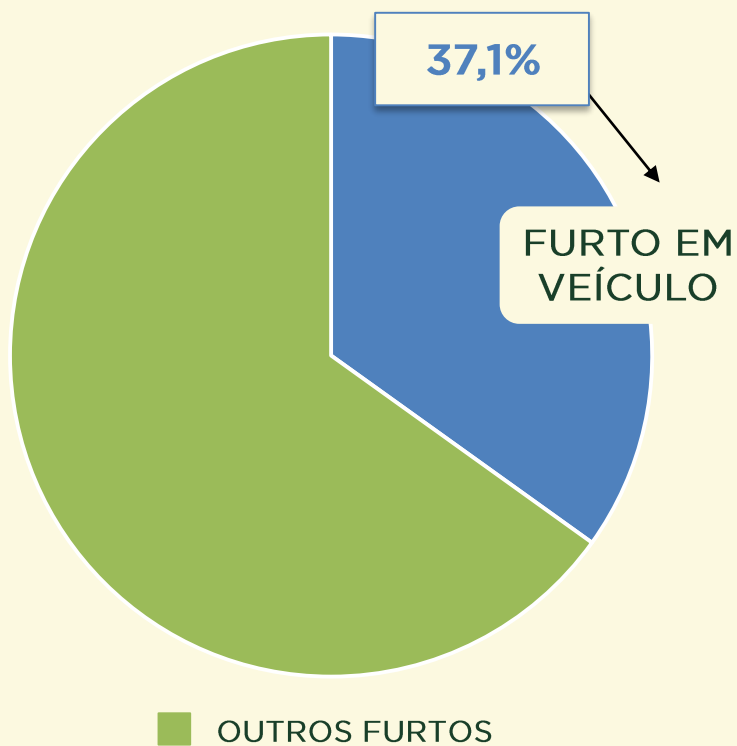

VIVABRASÍLIA
NOSSO PACTO PELA VIDA

FURTO EM VEÍCULO

Acumulado dos
primeiros 9 meses
2016: