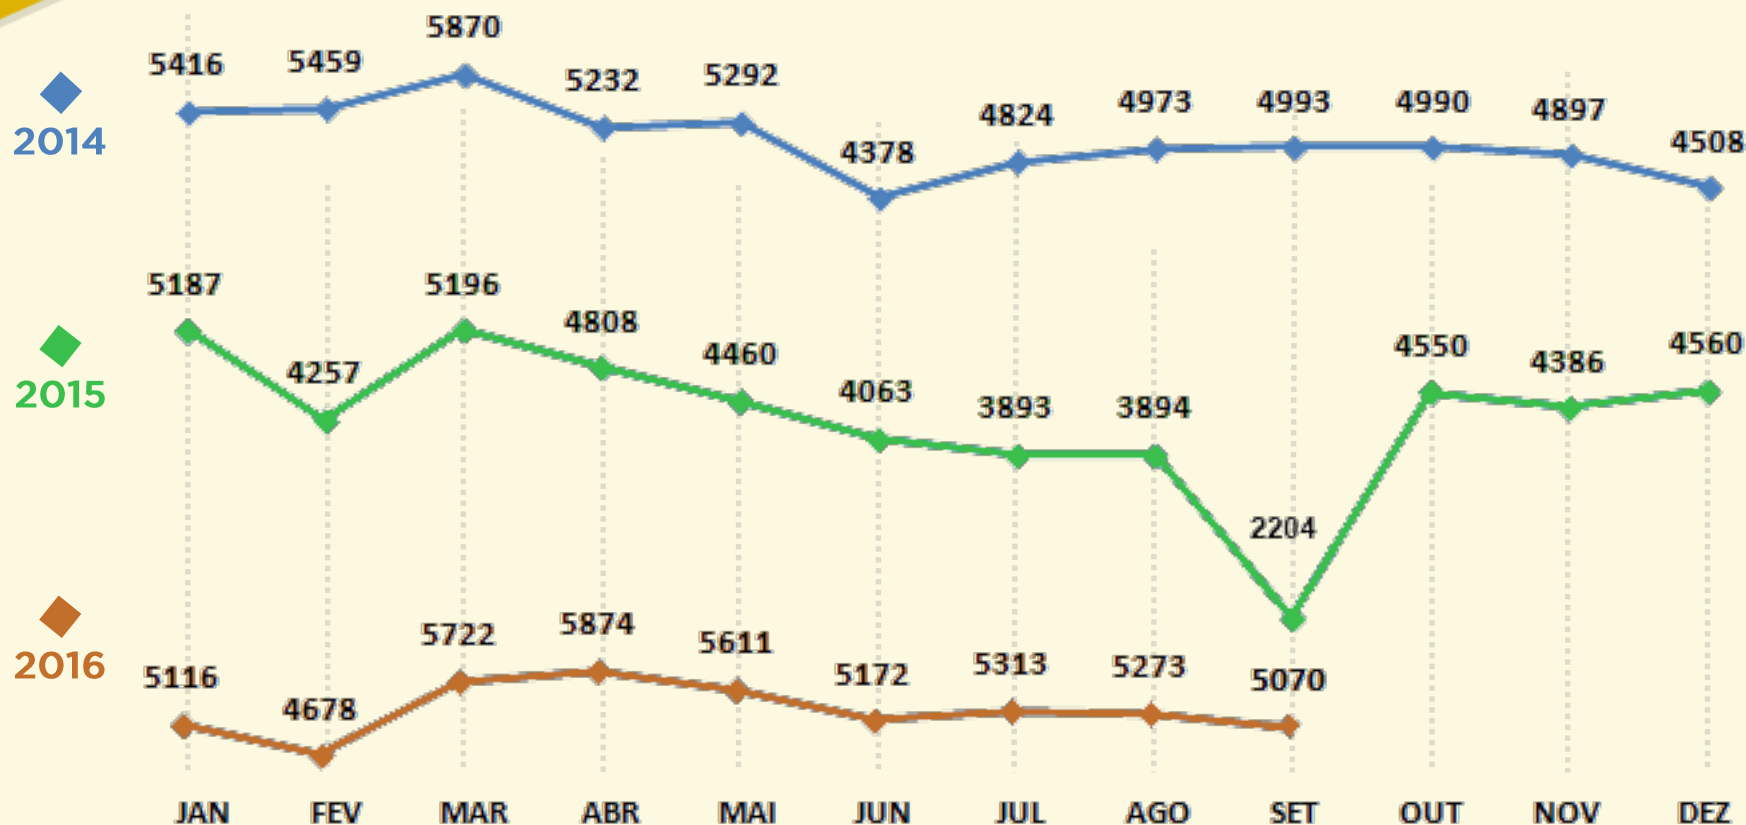

# ESTATÍSTICAS CRIMINAIS

# CCP's

CRIMES CONTRA O PATRIMÔNIO

---

VIVABRASÍLIA  
NOSSO PACTO PELA VIDA

CCP

CRIMES CONTRA  
O PATRIMÔNIO  
SÉRIE HISTÓRICA

Obs.: as ocorrências do mês de setembro/2015 estão subnotificadas.

Secretaria da  
Segurança Pública  
e da Paz Social

# ROUBO EM COLETIVO

Acumulado dos  
primeiros 9 meses  
**2016:**

Obs.: as ocorrências do mês de setembro/2015 estão subnotificadas.

Secretaria da  
Segurança Pública  
e da Paz Social

GOVERNO DE  
**BRASÍLIA**