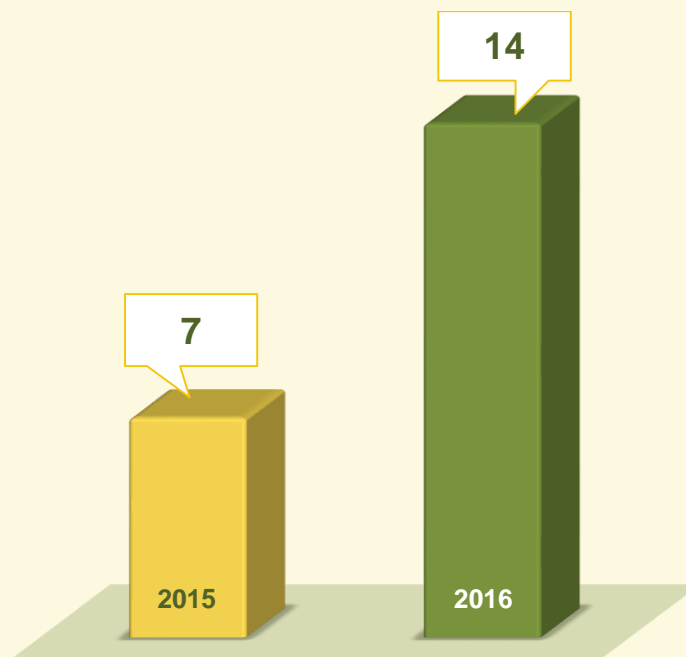

VIVABRASÍLIA
NOSSO PACTO PELA VIDA

LATROCÍNIO

Acumulado do
Trimestre
(JUL/AGO/SET)
2015 / 2016:

Obs.: as ocorrências do mês de setembro/2015 estão subnotificadas.

Secretaria da
Segurança Pública
e da Paz Social

GOVERNO DE
BRASÍLIA