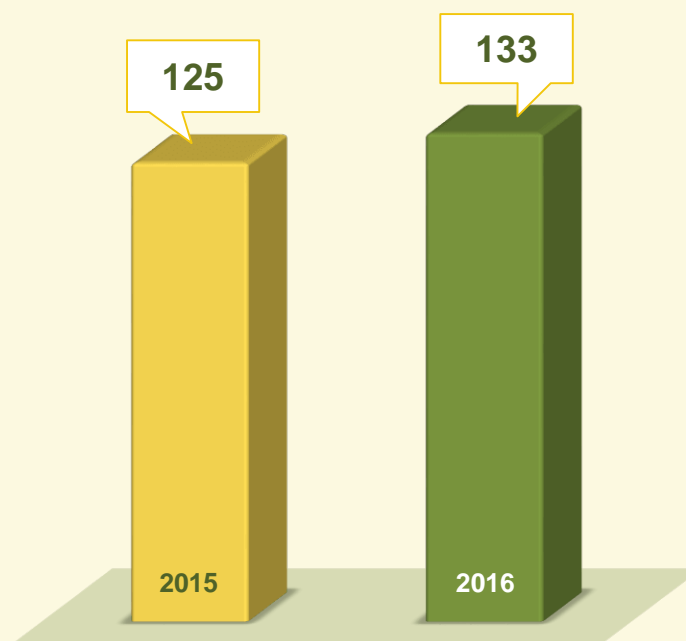

## SÉRIE HISTÓRICA

Obs.: as ocorrências do mês de setembro/2015 estão subnotificadas.

Secretaria da  
Segurança Pública  
e da Paz Social

GOVERNO DE  
BRASÍLIA

**VIVABRASÍLIA**  
NOSSO PACTO PELA VIDA

# HOMICÍDIO

Acumulado do  
Trimestre  
(JUL/AGO/SET)  
**2015 / 2016:**

Obs.: as ocorrências do mês de setembro/2015 estão subnotificadas.

Secretaria da  
Segurança Pública  
e da Paz Social

GOVERNO DE  
**BRASÍLIA**