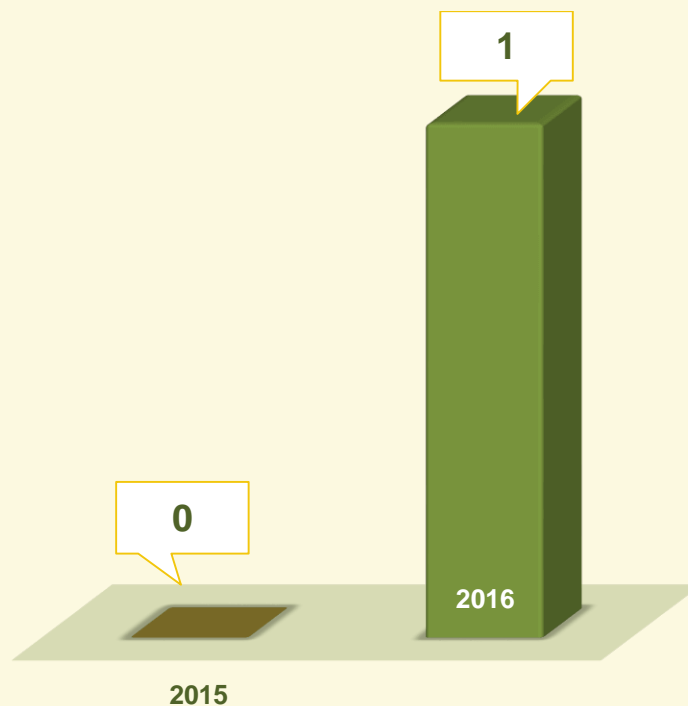

VIVABRASÍLIA
NOSSO PACTO PELA VIDA

LESÃO CORPORAL SEGUIDA DE MORTE

Acumulado do
Trimestre
(JUL/AGO/SET)
2015 / 2016:

Obs.: as ocorrências do mês de setembro/2015 estão subnotificadas.

Secretaria da
Segurança Pública
e da Paz Social

GOVERNO DE
BRASÍLIA