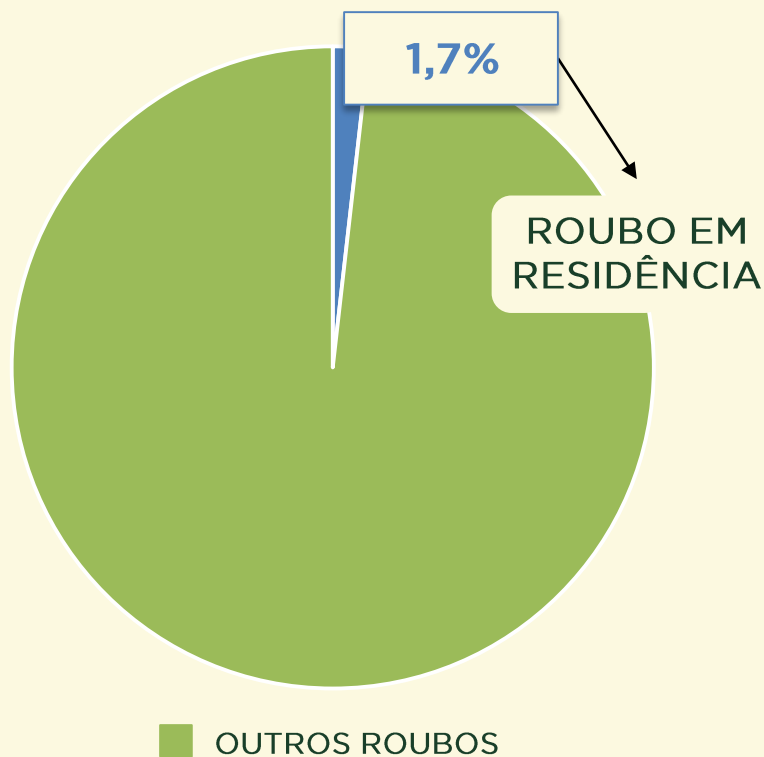

# ROUBO A PEDESTRE

Acumulado dos  
primeiros 9 meses  
**2016:**

Obs.: as ocorrências do mês de setembro/2015 estão subnotificadas.

Secretaria da  
Segurança Pública  
e da Paz Social

GOVERNO DE  
**BRASÍLIA**

# ROUBO EM RESIDÊNCIA

Acumulado dos  
primeiros 9 meses  
**2016:**

## DISTRIBUIÇÃO DOS ROUBOS POR HORA DO DIA E DIA DA SEMANA

ÁREAS CRÍTICAS

- Ceilândia
- Samambaia
- Taguatinga
- Brasília
- Planaltina
- Santa Maria
- São Sebastião
- Estrutural