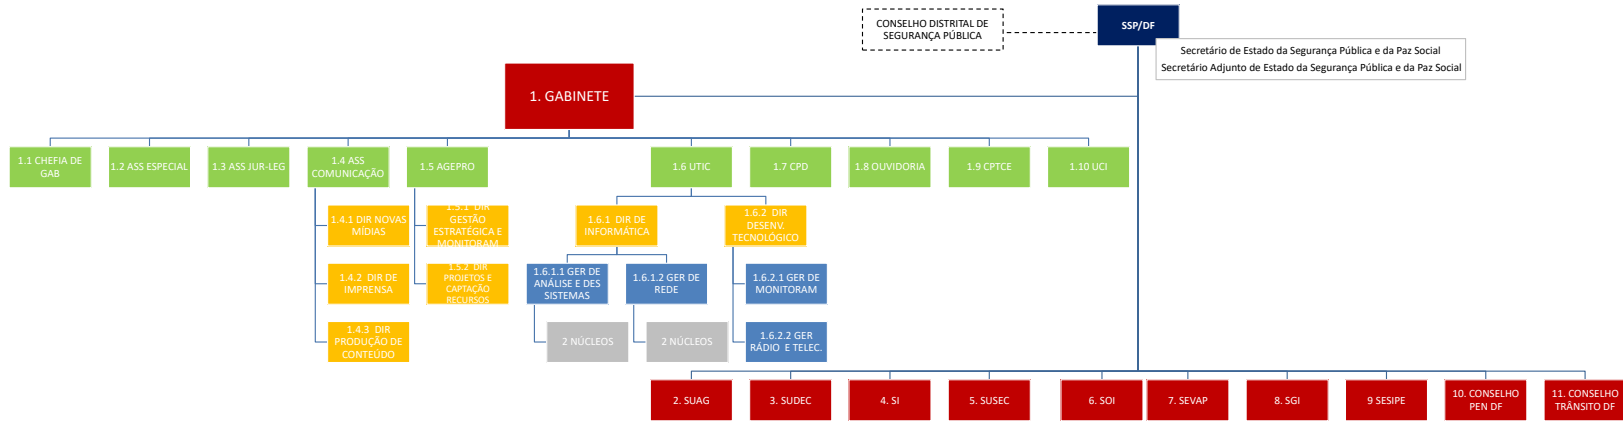

Secretaria de Estado da Segurança Pública e da Paz Social

Organograma - Decreto Nº 38.046, de 08 de março de 2017

CONSELHO DISTRITAL DE SEGURANÇA PÚBLICA

Legenda	
	Gabinete, Subsecretarias e Conselhos
	Assessorias, Comissões, Unidades Especiais
	Coordenações
	Diretorias
	Gerências
	Núcleos
	Unidades Prisionais
	Órgão Colegiado e Entidades Comunitárias de Direito Privado (não fazem parte da Estrutura Administrativa da SSP/DF)