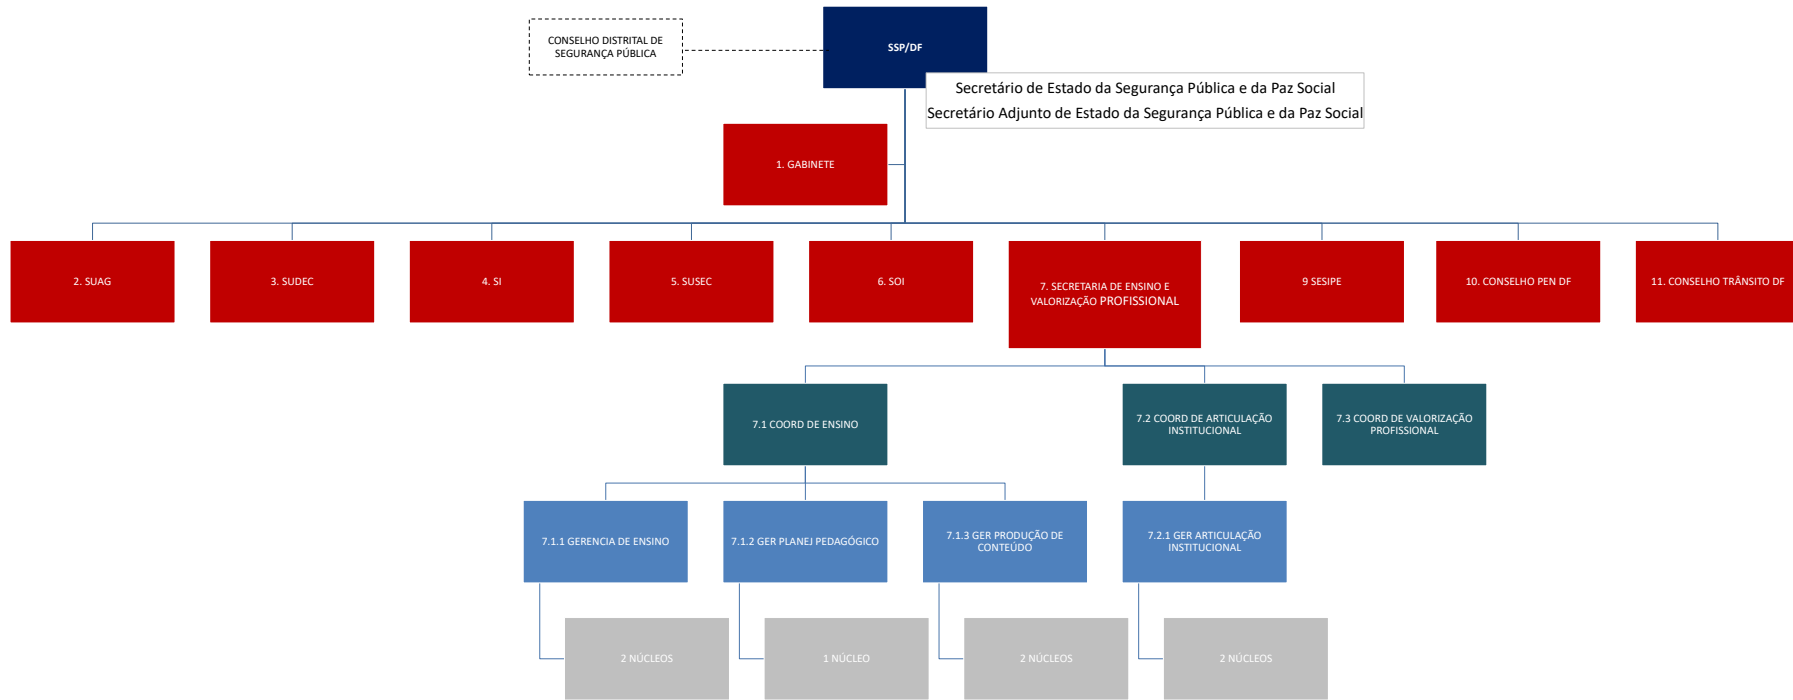

Secretaria de Estado da Segurança Pública e da Paz Social
Organograma - Decreto Nº 38.046, de 08 de março de 2017

Legenda

■	Gabinete, Subsecretarias e Conselhos
■	Assessorias, Comissões, Unidades Especiais
■	Coordenações
■	Diretorias
■	Gerências
■	Núcleos
■	Unidades Prisionais
	Órgão Colegiado e Entidades Comunitárias de Direito Privado (não fazem parte da Estrutura Administrativa da SSP/DF)