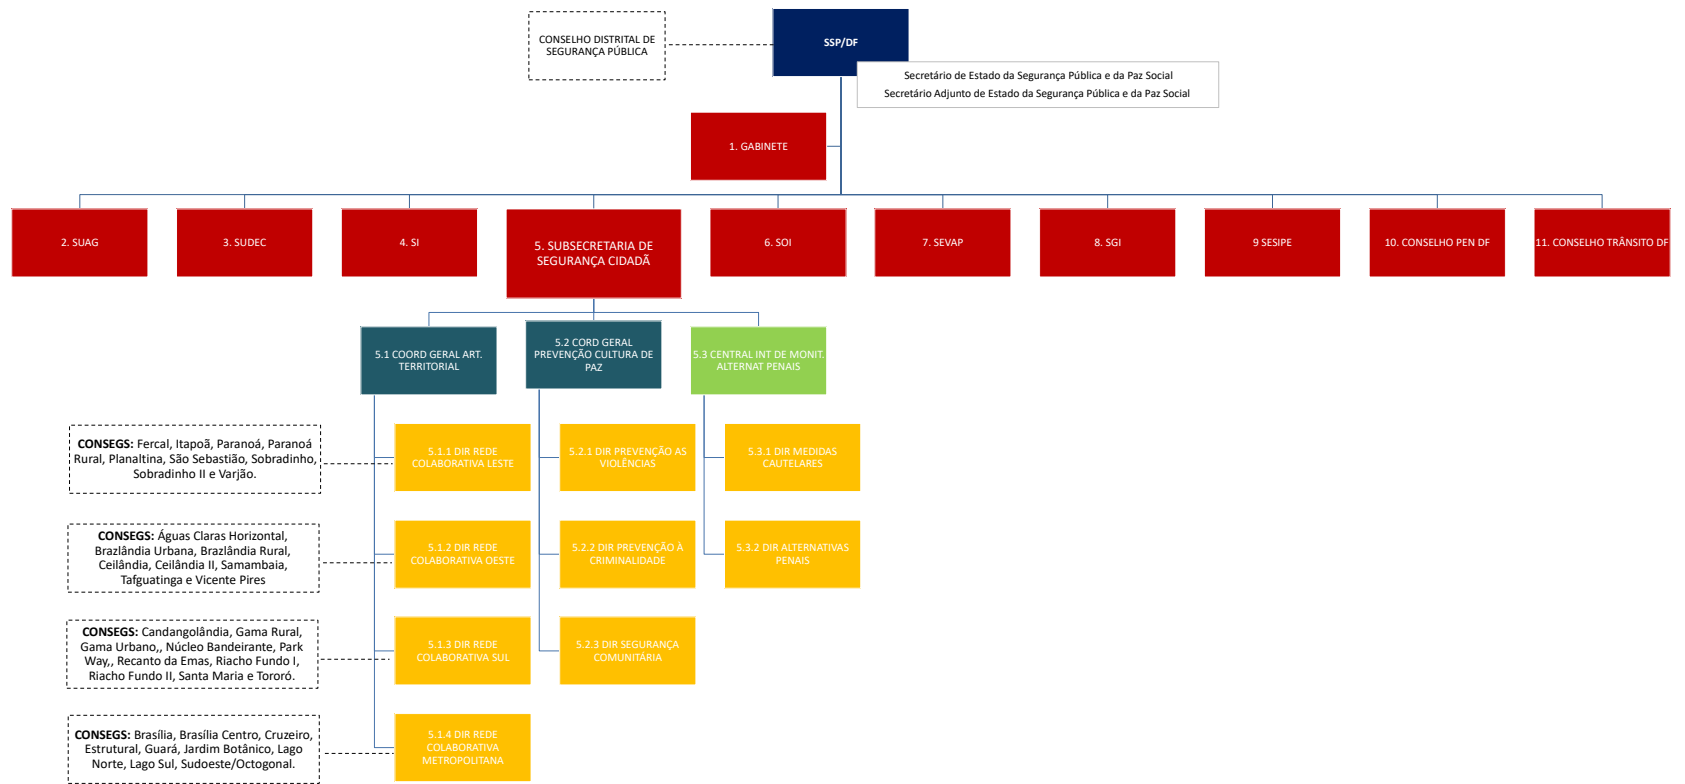

Secretaria de Estado da Segurança Pública e da Paz Social
Organograma - Decreto Nº 38.046, de 08 de março de 2017

Legenda	
	Gabinete, Subsecretarias e Conselhos
	Assessorias, Comissões, Unidades Especiais
	Coordenações
	Diretorias
	Gerências
	Núcleos
	Unidades Prisionais
	Órgão Colegiado e Entidades Comunitárias de Direito Privado (não fazem parte da Estrutura Administrativa da SSP/DF)