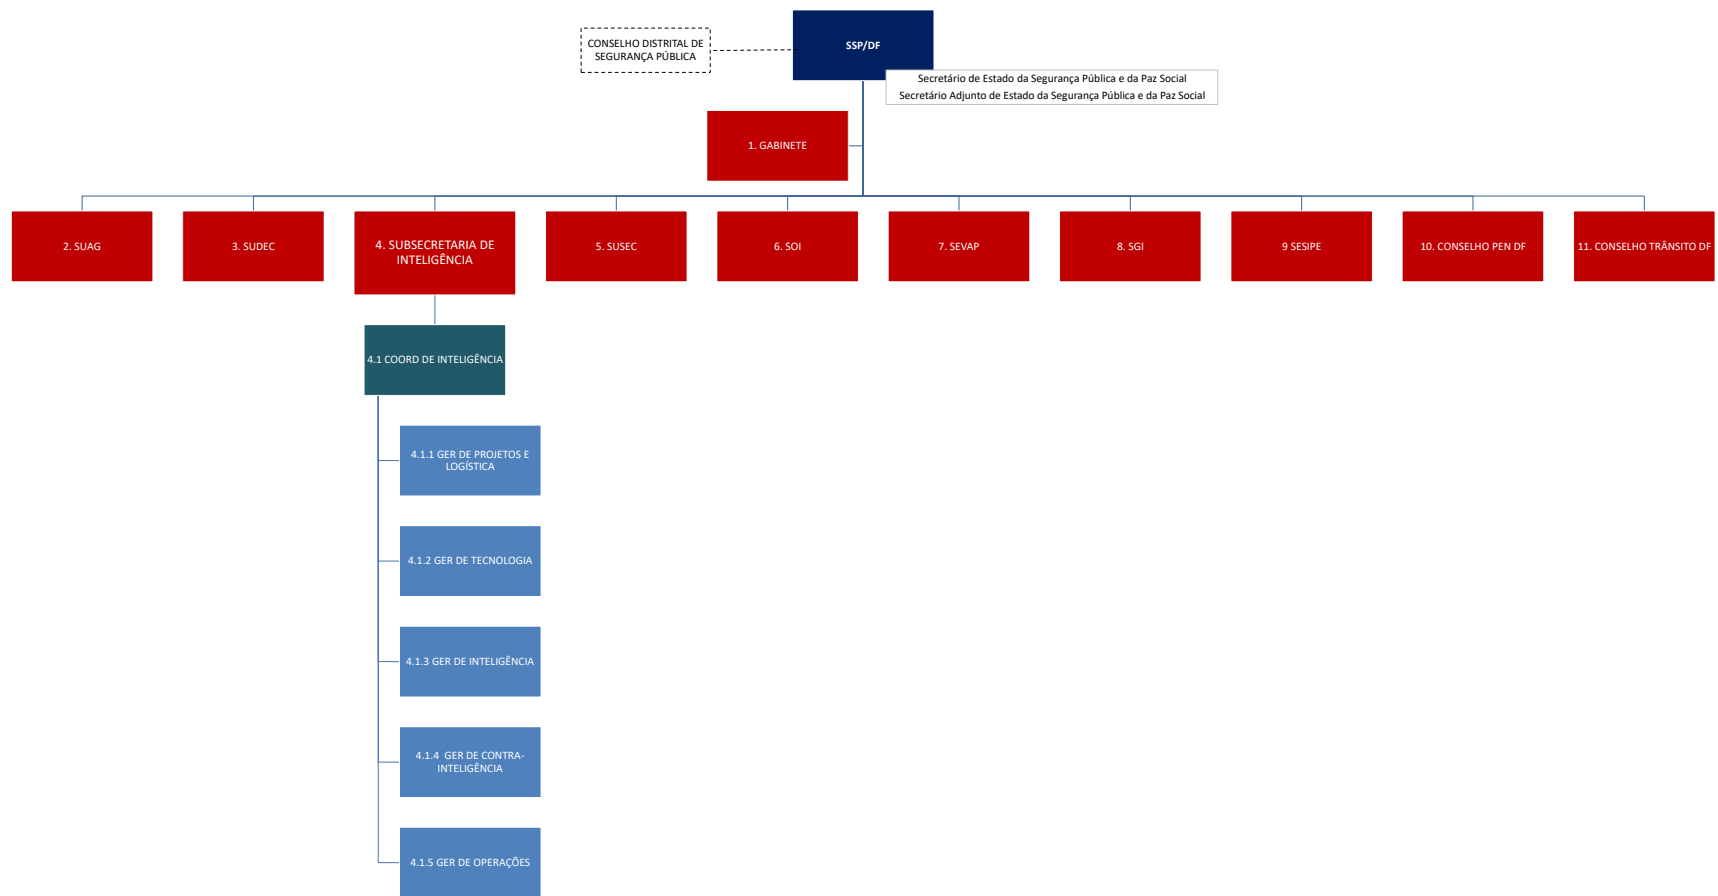

Secretaria de Estado da Segurança Pública e da Paz Social
Organograma - Decreto Nº 38.046, de 08 de março de 2017

Legenda

	Gabinete, Subsecretarias e Conselhos
	Assessorias, Comissões, Unidades Especiais
	Coordenações
	Diretorias
	Gerências
	Núcleos
	Unidades Prisionais
	Órgão Colegiado e Entidades Comunitárias de Direito Privado (não fazem parte da Estrutura Administrativa da SSP/DF)