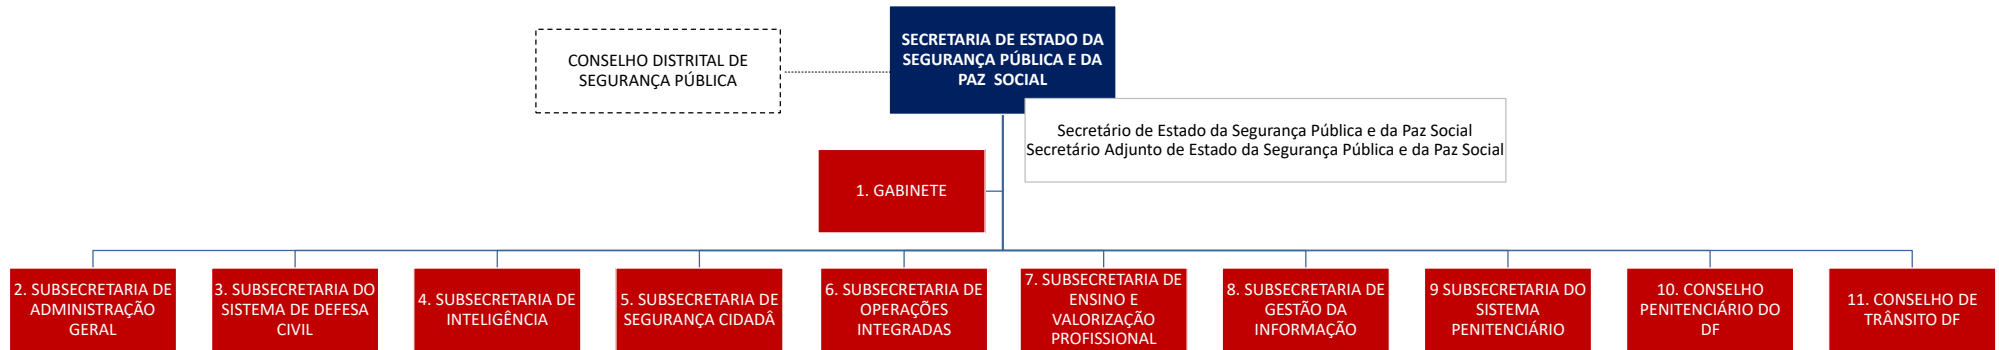

Secretaria de Estado da Segurança Pública e da Paz Social
Organograma - Decreto Nº 38.046, de 08 de março de 2017

Legenda	
	Gabinete, Subsecretarias e Conselhos
	Assessorias, Comissões, Unidades Especiais
	Coordenações
	Diretorias
	Gerências
	Núcleos
	Unidades Prisionais
	Órgão Colegiado
	Entidades Comunitárias de Direito Privado