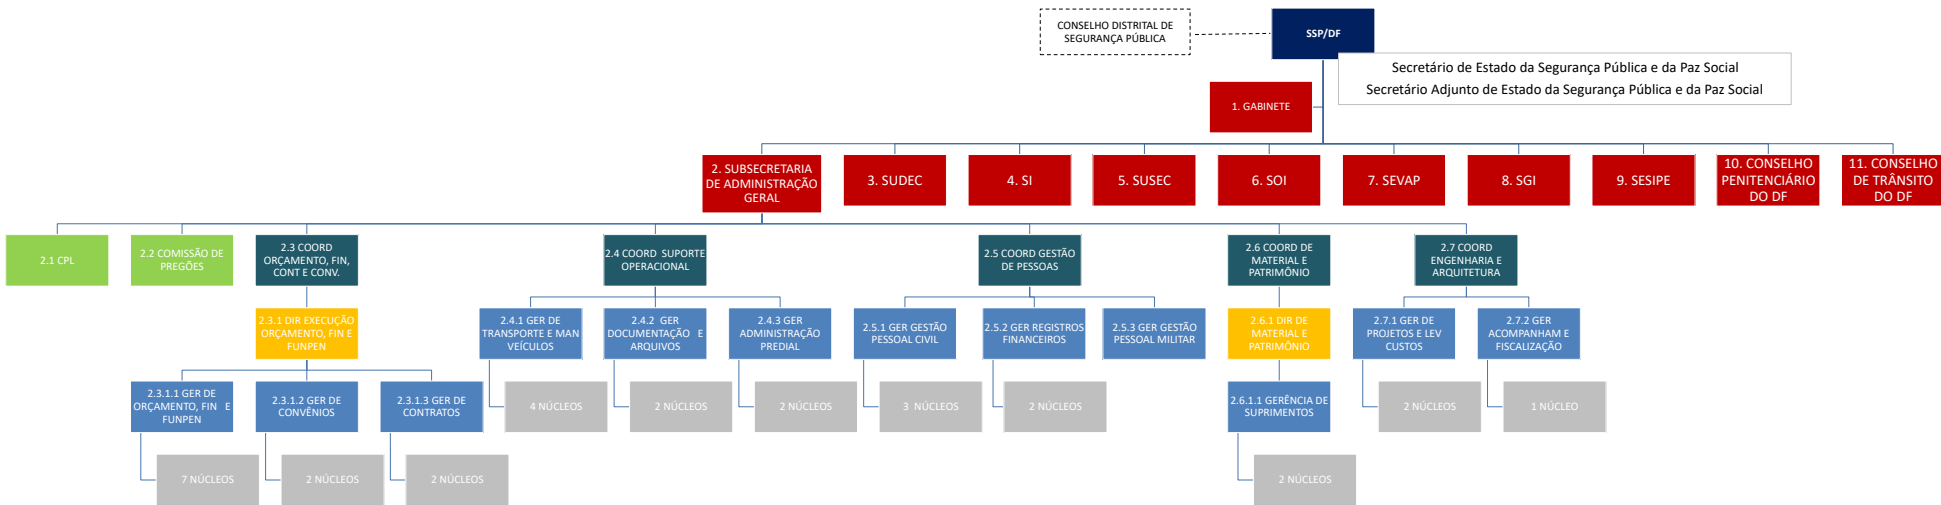

Secretaria de Estado da Segurança Pública e da Paz Social
Organograma - Decreto Nº 38.046, de 08 de março de 2017

Legenda	
■	Gabinete, Subsecretarias e Conselhos
■	Assessorias, Comissões, Unidades Especiais
■	Coordenações
■	Diretorias
■	Gerências
■	Núcleos
■	Unidades Prisionais
	Órgão Colegiado e Entidades Comunitárias de Direito Privado (não fazem parte da Estrutura Administrativa da SSP/DF)