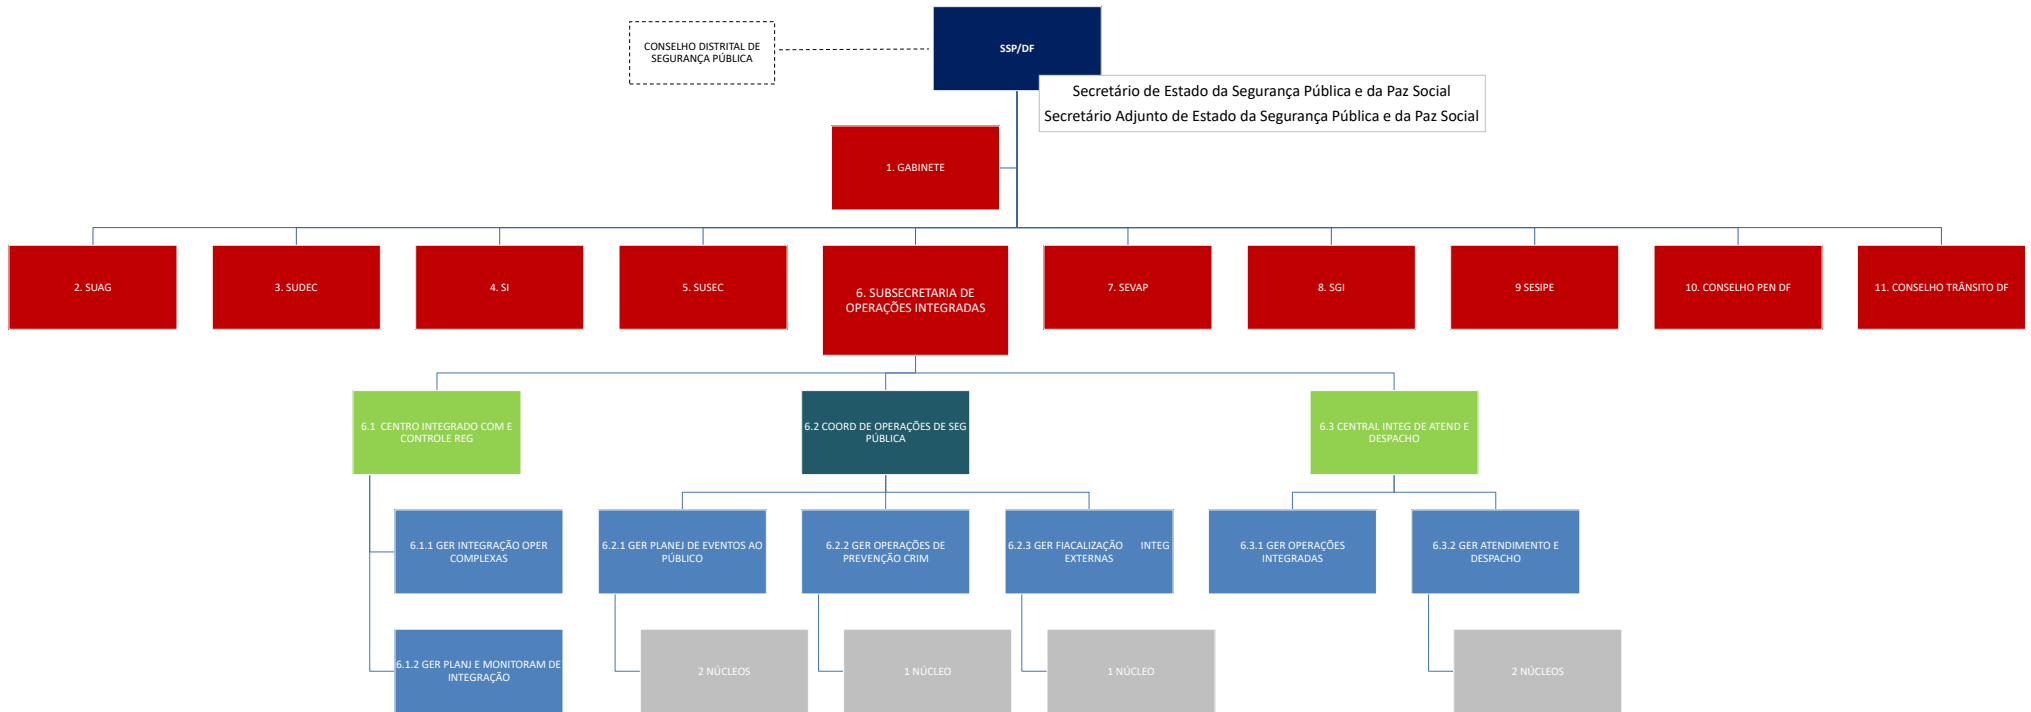

Secretaria de Estado da Segurança Pública e da Paz Social
Organograma - Decreto Nº 38.046, de 08 de março de 2017

Legenda	
■	Gabinete, Subsecretarias e Conselhos
■	Assessorias, Comissões, Unidades Especiais
■	Coordenações
■	Diretorias
■	Gerências
■	Núcleos
■	Unidades Prisionais
	Órgão Colegiado e Entidades Comunitárias de Direito Privado (não fazem parte da Estrutura Administrativa da SSP/DF)