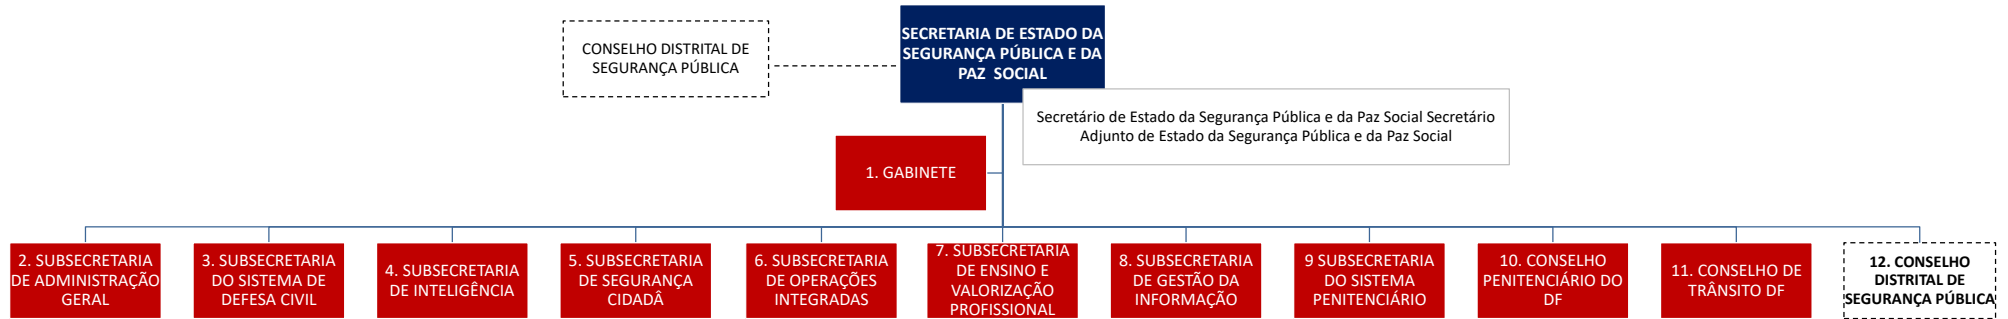

Secretaria de Estado da Segurança Pública e da Paz Social
Organograma - Decreto Nº 38.046, de 08 de março de 2017

Legenda

- Gabinete, Subsecretarias e Conselhos
- Assessorias, Comissões, Unidades Especiais
- Coordenações
- Diretorias
- Gerências
- Núcleos
- Unidades Prisionais
- Órgão Colegiado

Secretaria de Estado da Segurança Pública e da Paz Social
Organograma - Decreto Nº 38.046, de 08 de março de 2017

Legenda	
	Gabinete, Subsecretarias e Conselhos
	Assessorias, Comissões, Unidades Especiais
	Coordenações
	Diretorias
	Gerências
	Núcleos
	Unidades Prisionais
	Órgão Colegiado
	Entidades Comunitárias de Direito Privado