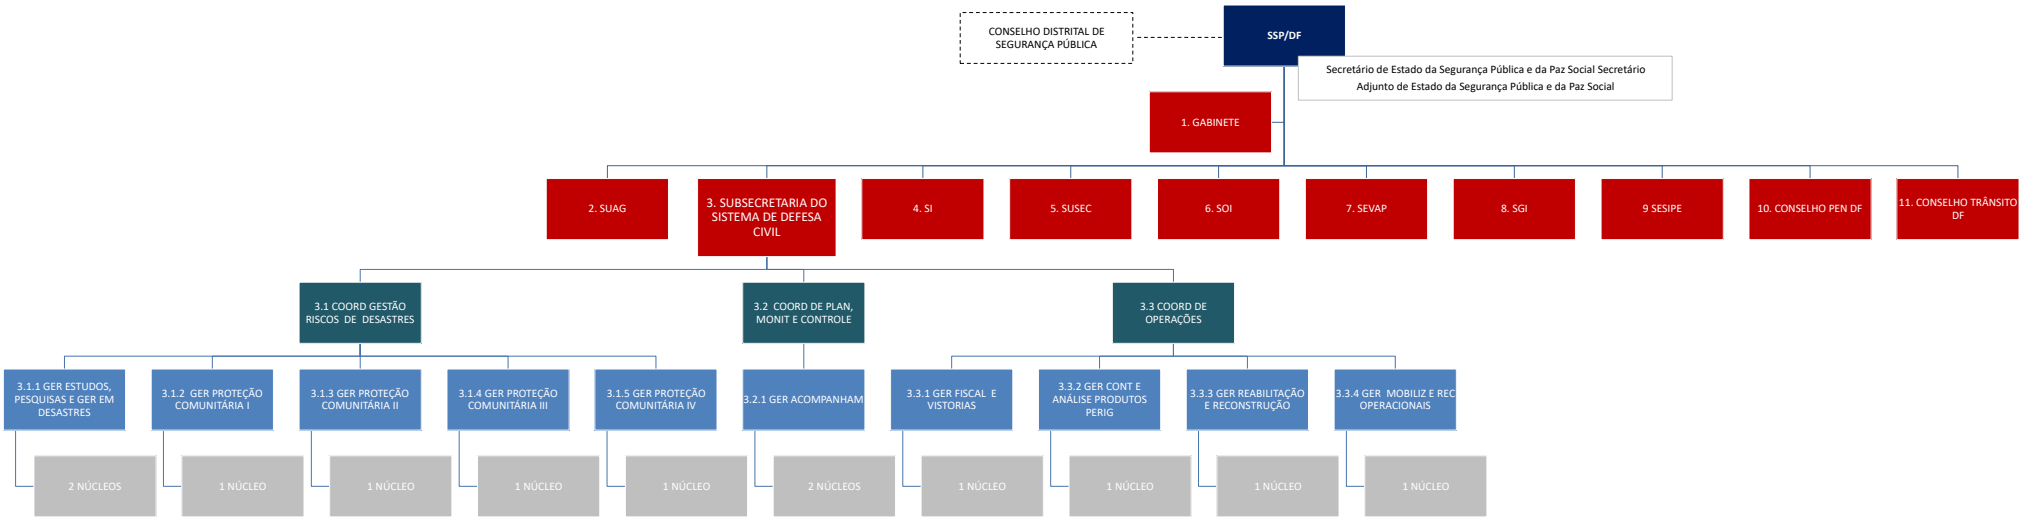

Secretaria de Estado da Segurança Pública e da Paz Social
Organograma - Decreto Nº 38.046, de 08 de março de 2017

Legenda

	Gabinete, Subsecretarias e Conselhos
	Assessorias, Comissões, Unidades Especiais
	Coordenações
	Diretorias
	Gerências
	Núcleos
	Unidades Prisionais
	Órgão Colegiado e Entidades Comunitárias de Direito Privado (não fazem parte da Estrutura Administrativa da SSP/DF)